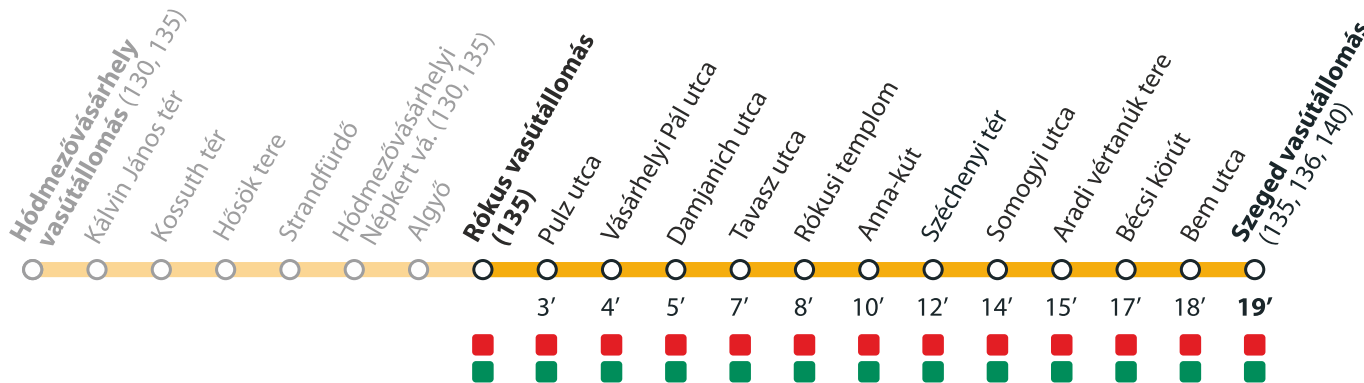

## → Szeged vasútállomás

Érvényes 2024. június 22-től visszavonásig

Valid from 22 June 2024 until further notice

Az adatok tájékoztató jellegűek. A menetrendtől eltérések előfordulhatnak.

All data provided are for informational purposes only. Schedule is subject to change.

### Megállók és díjzónák / Stops and tariff zones