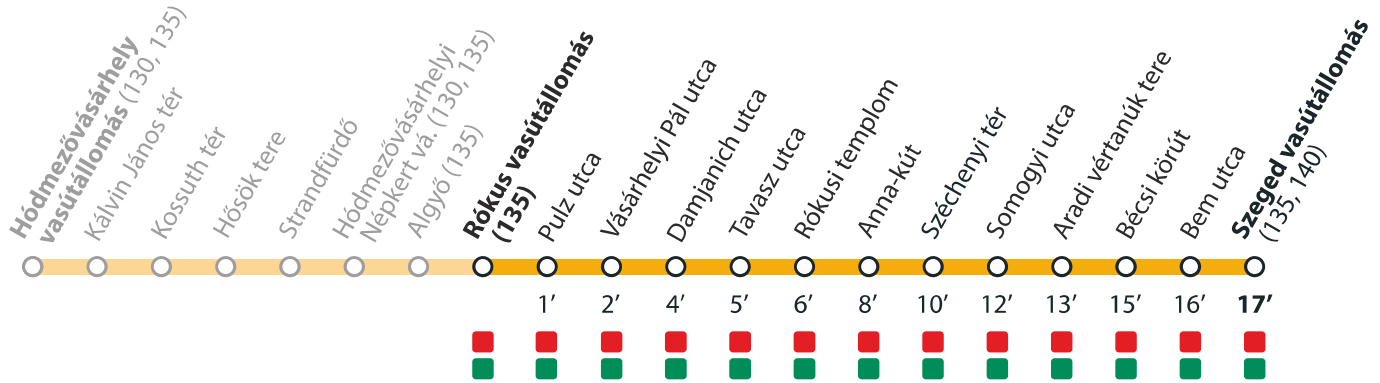

1

→ Szeged vasútállomás

Érvényes 2022. október 29-től visszavonásig

Valid from 29 October 2022 until further notice

Az adatok tájékoztató jellegűek. A menetrendtől eltérések előfordulhatnak.

All data provided are for informational purposes only. Schedule is subject to change.

Megállók és díjzónák / Stops and tariff zones

Hétfőtől szerdáig Mondays–Wednesdays	Csütörtökön Thursdays	Pénteken és szombaton Fridays and Saturdays	Vasárnap Sundays	Érkezési időpontok Arrival times
00:	00:	00: 06 (■)	00: 06 (■)	00: 04 (■)
01:	01:	01: 06 (■)	01: 06 (■)	01: 04 (■)
02:	02:	02: 06 (■)	02: 06 (■)	02: 04 (■)
03: 50	03: 50	03: 06 (■)	03: 06 (■)	03: 04 (■)
04: 06, 50	04: 06, 50	04: 06, 50	04: 06, 50	04: 04
05: 06, 36	05: 06, 36	05: 06, 36	05: 06, 36	05: 04, 34
06: 06, 36	06: 06, 36	06: 06, 36	06: 06, 36	06: 04, 34, 58 (Ⓐ)
07: 00, 06, 36	07: 00, 06, 36	07: 00 (Ⓐ), 06, 36	07: 06, 36	07: 04, 34, 58 (Ⓐ)
08: 00, 06, 36	08: 00, 06, 36	08: 00 (Ⓐ), 06, 36	08: 06, 36	08: 04, 34
09: 06, 36	09: 06, 36	09: 06, 36	09: 06, 36	09: 04, 34
10: 06, 36	10: 06, 36	10: 06, 36	10: 06, 36	10: 04, 34
11: 06, 36	11: 06, 36	11: 06, 36	11: 06, 36	11: 04, 34
12: 06, 36	12: 06, 36	12: 06, 36	12: 06, 36	12: 04, 34
13: 06, 36	13: 06, 36	13: 06, 36	13: 06, 36	13: 04, 34
14: 06, 36	14: 06, 36	14: 06, 36	14: 06, 36	14: 04, 34
15: 06, 36	15: 06, 36	15: 06, 36	15: 06, 36	15: 04, 34
16: 06, 36	16: 06, 36	16: 06, 36	16: 06, 36	16: 04, 34
17: 06, 36	17: 06, 36	17: 06, 36	17: 06, 36	17: 04, 34
18: 06, 36	18: 06, 36	18: 06, 36	18: 06, 36	18: 04, 34
19: 06, 36	19: 06, 36	19: 06, 36	19: 06, 36	19: 04, 34
20: 06, 36	20: 06, 36	20: 06, 36	20: 06, 36	20: 04, 34
21: 06, 36	21: 06, 36	21: 06, 36	21: 06, 36	21: 04, 34
22: 06, 36	22: 06, 36	22: 06, 36	22: 06, 36	22: 04, 34
23: 06	23: 06, 36 (■)	23: 06, 36 (■)	23: 06	23: 04, 34 (■)