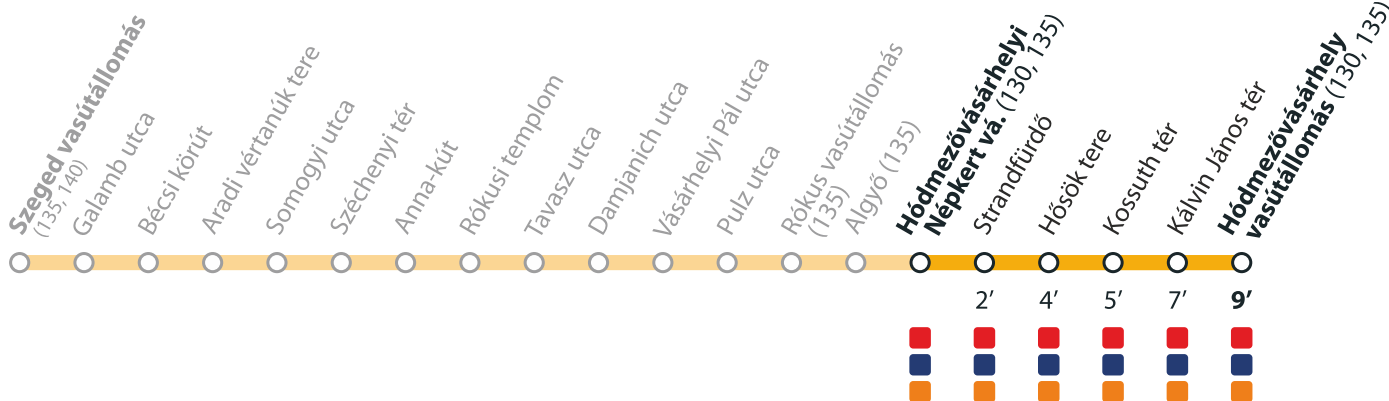

Megállók és díjzónák / Stops and tariff zones

Indulások hétfőtől csütörtökig Departures (Mondays–Thursdays)

00: 20
01:
02:
03:
04:
05: 20
06: 20
07: 20
08: 20
09: 20
10: 20
11: 20
12: 20
13: 20
14: 20, 43
15: 20
16: 20, 43
17: 20
18: 20, 43
19: 20
20: 20
21: 20
22: 20
23: 20