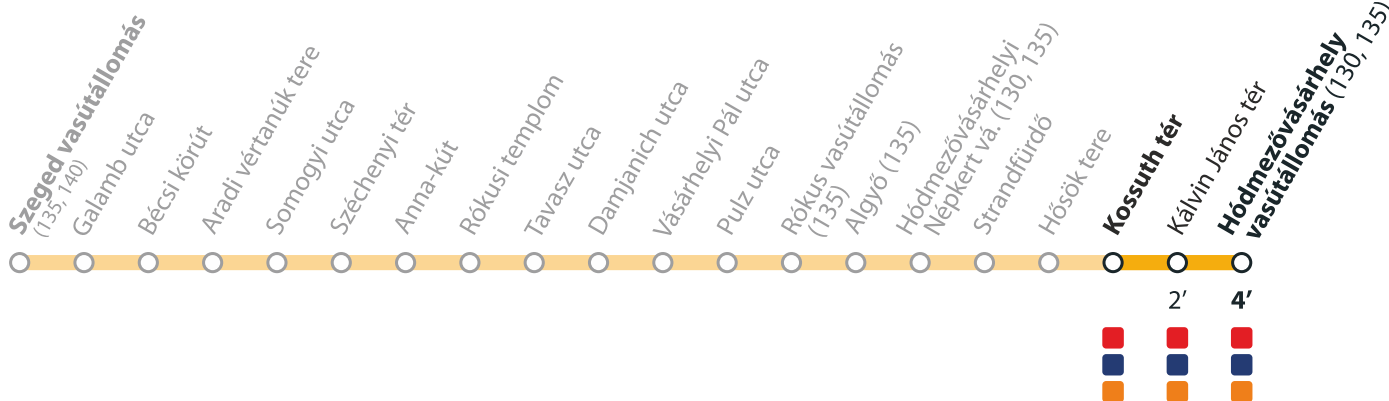

1

→ Hódmezővásárhely vasútállomás

Érvényes 2022. április 15-től visszavonásig

Valid from 15 April 2022 until further notice

Az adatok tájékoztató jellegűek. A menetrendtől eltérések előfordulhatnak.

All data provided are for informational purposes only. Schedule is subject to change.

Megállók és díjzónák / Stops and tariff zones

Indulások hétfőtől csütörtökig Departures (Mondays–Thursdays)

00: 25
01: 25
02: 25
03: 25
04: 25
05: 25
06: 25
07: 25
08: 25
09: 25
10: 25
11: 25
12: 25
13: 25
14: 25, 48
15: 25
16: 25, 48
17: 25
18: 25, 48
19: 25
20: 25
21: 25
22: 25
23: 25

Indulások pénteken Departures (Fridays)

00: 25
01: 25
02: 25
03: 25
04: 25
05: 25
06: 25
07: 25
08: 25
09: 25
10: 25
11: 25
12: 25
13: 25
14: 25, 48
15: 25
16: 25, 48
17: 25
18: 25, 48
19: 25
20: 25
21: 25
22: 25
23: 25

Indulások hétvégén és ünnepnapon Departures (Weekends and Holidays)

03: 25
04: 25
05: 25
06: 25
07: 25
08: 25
09: 25
10: 25
11: 25
12: 25
13: 25
14: 25
15: 25
16: 25
17: 25
18: 25
19: 25
20: 25
21: 25
22: 25
23: 25
00: 25
01: 25
02: 25

Járatinformáció

Service information

KN

Valamennyi vonat kalauz nélkül közlekedik, az utazás előre megváltott menetjeggyel történik.

All trains run without ticket inspector, travel is possible with a pre-purchased ticket.

A TramTrain szerelvények kerekesszékekkel történő utazásra alkalmasak. The TramTrains are accessible with wheelchairs.

A járművön kerékpár – a rendelkezésre álló hely mértékéig – a kijelölt helyen szállítható. / Bicycles on the vehicle – only at the designated place and subject of availability of space – can be transported.

A szerelvények rendkívüli helyzet alkalmával is közlekednek.

A TramTrain csak 2. osztályú kocsikkal közlekedik.

TramTrain is in service during unforeseen events.

TramTrain services run only with second class carriages.

TramTrain díjzónák

TramTrain tariff zones

ABC zóna / ABC zone

(Szeged vasútállomás – Hódmezővásárhely vasútállomás)

BC zóna / BC zone

(Algyő – Hódmezővásárhely vasútállomás)

C zóna / C zone

(Hódmezővásárhelyi Népkert vá. – Hódmezővásárhely vá.)

Az utasforgalmi próbaüzem végéig a TramTrain díjmentesen vehető igénybe, a járatra nem kell menetjegyet váltani.

TramTrain service is free of charge until the end of

the trial period. There is no need to purchase tickets on this route.

Fogyatékkal élő és csökkent mozgásképességű utasaink közvetlen segítségnyújtáshoz Szeged vasútállomás felvételi épületében juthatnak.

► www.mavcsoport.hu | informacio@mav-start.hu

► +36 (1) 3 49 49 49 | +36 (20/30/70) 499 4999