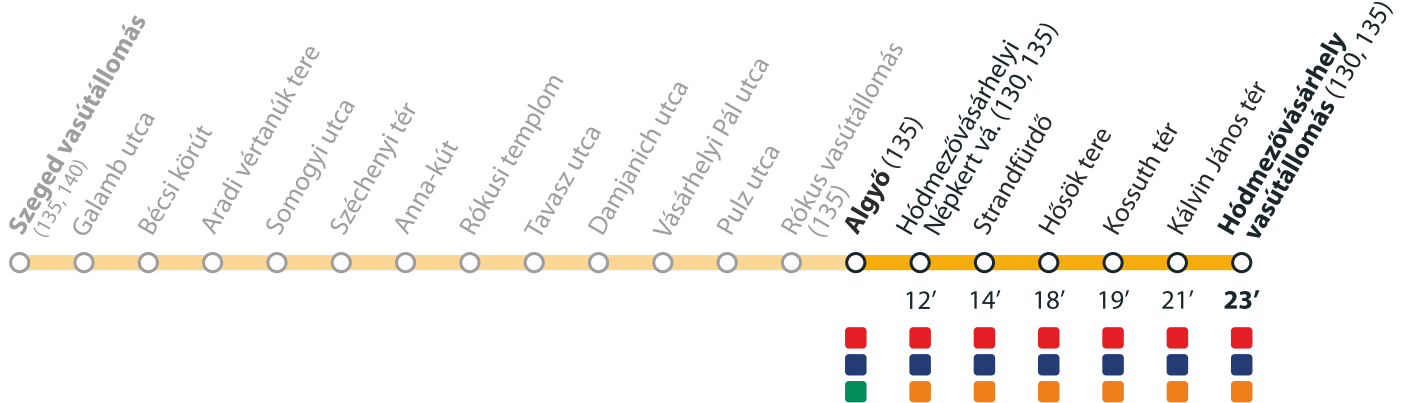

Megállók és díjzónák / Stops and tariff zones

Indulások hétfőtől csütörtökig Departures (Mondays–Thursdays)

00: 08
01: 08
02: 08
03: 08
04: 08
05: 08
06: 08
07: 08
08: 08
09: 08
10: 08
11: 08
12: 08
13: 08
14: 08, 31
15: 08
16: 08, 31
17: 08
18: 08, 31
19: 08
20: 08
21: 08
22: 08
23: 08