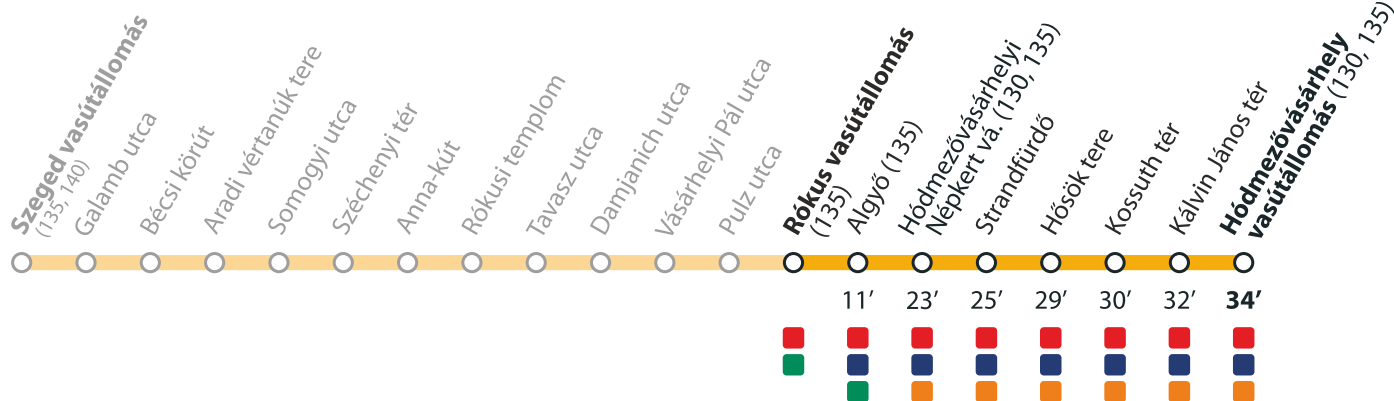

1

→ Hódmezővásárhely vasútállomás

Érvényes 2022. április 15-től visszavonásig

Valid from 15 April 2022 until further notice

Az adatok tájékoztató jellegűek. A menetrendtől eltérések előfordulhatnak.

All data provided are for informational purposes only. Schedule is subject to change.

Megálló és díjzónák / Stops and tariff zones

Indulások hétfőtől csütörtökig Departures (Mondays–Thursdays)

Indulások pénteken Departures (Fridays)

Indulások hétvégén és ünnepnapon Departures (Weekends and Holidays)

Érkezési időpontok Arrival times

00:	00: 57	00: 57	00: 55 (E, ©)
01:	01: 57	01: 57	01: 55 (E, ©)
02:	02: 57	02: 57	02: 55 (E, ©)
03:	03: 57	03: 57	03: 55
04: 57	04: 57	04: 57	04: 55
05: 57	05: 57	05: 57	05: 55
06: 57	06: 57	06: 57	06: 55
07: 57	07: 57	07: 57	07: 03 (A), 55
08: 57	08: 57	08: 57	08: 55
09: 57	09: 57	09: 57	09: 55
10: 57	10: 57	10: 57	10: 55
11: 57	11: 57	11: 57	11: 55
12: 57	12: 57	12: 57	12: 55
13: 57	13: 57	13: 57	13: 55
14: 20, 57	14: 20, 57	14: 57	14: 18 (A), 55
15: 57	15: 57	15: 57	15: 55
16: 20, 57	16: 20, 57	16: 57	16: 18 (A), 55
17: 57	17: 57	17: 57	17: 55
18: 20, 57	18: 20, 57	18: 57	18: 18 (A), 55
19: 57	19: 57	19: 57	19: 55
20: 57	20: 57	20: 57	20: 18 (A), 55
21: 57	21: 57	21: 57	21: 55
22: 57	22: 57	22: 57	22: 55
23: 57	23: 57	23: 57	23: 55

(A) munkanap / workdays; (E) pénteki közlekedési rend szerint / Fridays;

(©) szombati, vasárnapi és ünnepnapon közlekedési rend szerint / Saturdays, Sundays and public holidays;

Járatinformáció

Service information

Valamennyi vonat kalauz nélkül közlekedik, az utazás előre megváltott menetjeggyel történik.
All trains run without ticket inspector, travel is possible with a pre-purchased ticket.

A TramTrain szerelvények kerekesszékekkel történő utazásra alkalmasak.
The TramTrains are accessible with wheelchairs.

A járművön kerékpár – a rendelkezésre álló hely mértékéig – a kijelölt helyen szállítható. / Bicycles on the vehicle – only at the designated place and subject of availability of space – can be transported.

A szerelvények rendkívüli helyzet alkalmazásával is közlekednek.
A TramTrain csak 2. osztályú kocsikkal közlekedik.
TramTrain is in service during unforeseen events.
TramTrain services run only with second class carriages.

TramTrain díjzónák

TramTrain tariff zones

ABC zóna / ABC zone
(Szeged vasútállomás – Hódmezővásárhely vasútállomás)

AB zóna / AB zone
(Szeged vasútállomás – Algyő)

BC zóna / BC zone
(Algyő – Hódmezővásárhely vasútállomás)

C zóna / C zone
(Hódmezővásárhelyi Népkert vá. – Hódmezővásárhely vá.)

Az utasforgalmi próbaüzem végéig a TramTrain díjmentesen vehető igénybe, a járatra nem kell menetjegyet váltani.
TramTrain service is free of charge until the end of the trial period. There is no need to purchase tickets on this route.

Fogyatékkal élő és csökkent mozgásképességű utasaink közvetlen segítségnyújtáshoz Szeged vasútállomás felvételi épületében juthatnak.

► www.mavcsport.hu | informacio@mav-start.hu

► +36 (1) 3 49 49 49 | +36 (20/30/70) 499 4999