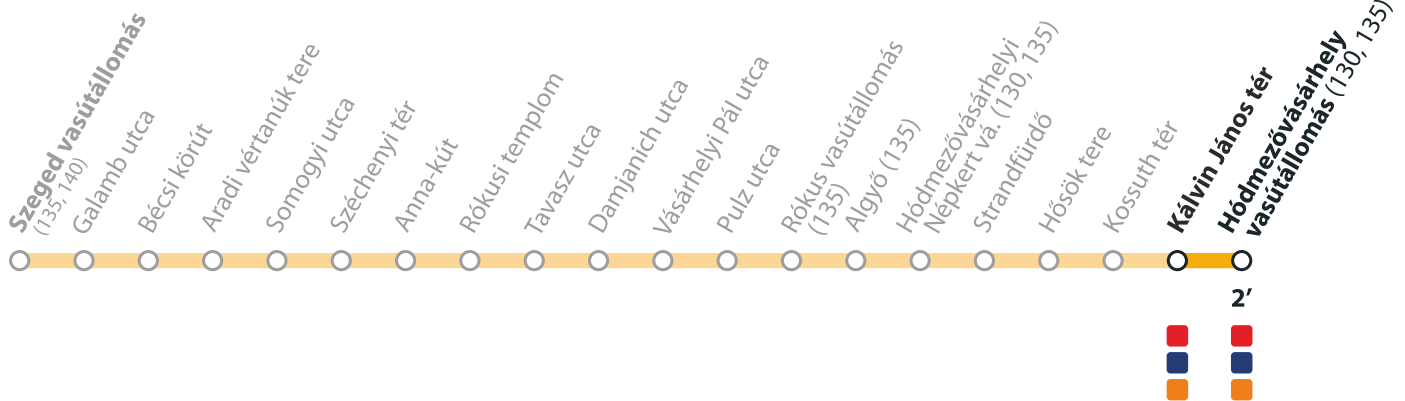

1

→ Hódmezővásárhely vasútállomás

Érvényes 2022. április 15-től visszavonásig

Valid from 15 April 2022 until further notice

Az adatok tájékoztató jellegűek. A menetrendtől eltérések előfordulhatnak.

All data provided are for informational purposes only. Schedule is subject to change.

Megállók és díjzónák / Stops and tariff zones

Indulások hétfőtől csütörtökig Departures (Mondays–Thursdays)

00: 27
01: 27
02: 27
03: 27
04: 27
05: 27
06: 27
07: 27
08: 27
09: 27
10: 27
11: 27
12: 27
13: 27
14: 27, 50
15: 27
16: 27, 50
17: 27
18: 27, 50
19: 27
20: 27
21: 27
22: 27
23: 27

Indulások pénteken Departures (Fridays)

00: 27
01: 27
02: 27
03: 27
04: 27
05: 27
06: 27
07: 27
08: 27
09: 27
10: 27
11: 27
12: 27
13: 27
14: 27, 50
15: 27
16: 27, 50
17: 27
18: 27, 50
19: 27
20: 27
21: 27
22: 27
23: 27

Indulások hétvégén és ünnepnapon Departures (Weekends and Holidays)

00: 27
01: 27
02: 27
03: 27
04: 27
05: 27
06: 27
07: 27
08: 27
09: 27
10: 27
11: 27
12: 27
13: 27
14: 27
15: 27
16: 27
17: 27
18: 27
19: 27
20: 27
21: 27
22: 27
23: 27

Járatinformáció

Service information

Valamennyi vonat kalauz nélkül közlekedik, az utazás előre megváltott menetjeggyel történik.
All trains run without ticket inspector, travel is possible with a pre-purchased ticket.

A TramTrain szerelvények kerekesszékekkel történő utazásra alkalmasak.
The TramTrains are accessible with wheelchairs.

A járművön kerékpár – a rendelkezésre álló hely mértékéig – a kijelölt helyen szállítható. / Bicycles on the vehicle – only at the designated place and subject of availability of space – can be transported.

A szerelvények rendkívüli helyzet alkalmával is közlekednek.
A TramTrain csak 2. osztályú kocsikkal közlekedik.
TramTrain is in service during unforeseen events.
TramTrain services run only with second class carriages.

TramTrain díjzónák

TramTrain tariff zones

ABC zóna / ABC zone
(Szeged vasútállomás – Hódmezővásárhely vasútállomás)

BC zóna / BC zone
(Algyő – Hódmezővásárhely vasútállomás)

C zóna / C zone
(Hódmezővásárhelyi Népkert vá. – Hódmezővásárhely vá.)

Az utasforgalmi próbaüzem végéig a TramTrain díjmentesen vehető igénybe, a járatra nem kell menetjegyet váltani.
TramTrain service is free of charge until the end of the trial period. There is no need to purchase tickets on this route.

Fogyatékkal élő és csökkent mozgásképességű utasaink közvetlen segítségnyújtáshoz Szeged vasútállomás felvételi épületében juthatnak.

► www.mavcsoport.hu | informacio@mav-start.hu

► +36 (1) 3 49 49 49 | +36 (20/30/70) 499 4999