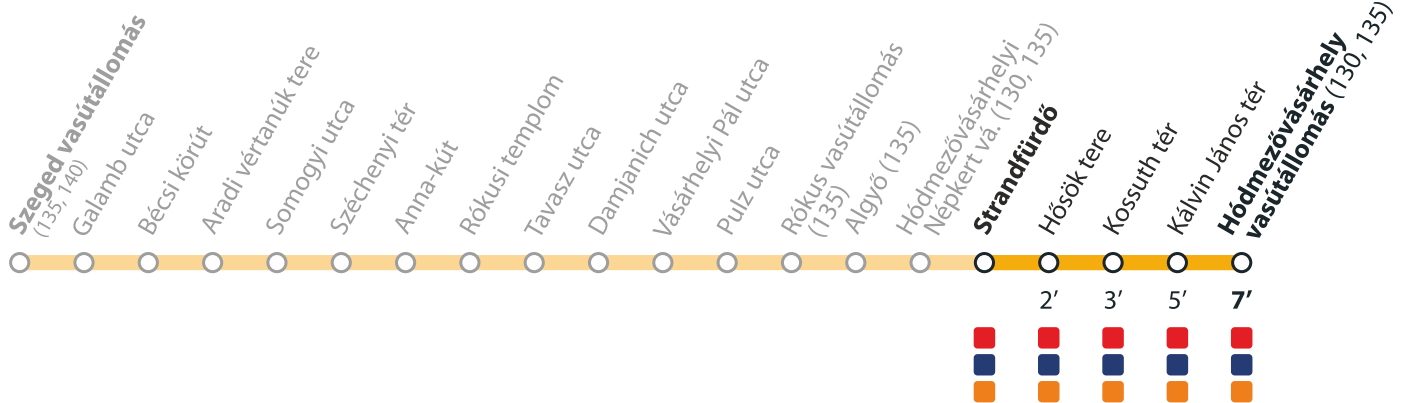

1

→ Hódmezővásárhely vasútállomás

Érvényes 2022. április 15-től visszavonásig

Valid from 15 April 2022 until further notice

Az adatok tájékoztató jellegűek. A menetrendtől eltérések előfordulhatnak.

All data provided are for informational purposes only. Schedule is subject to change.

Megállók és díjzónák / Stops and tariff zones

Indulások hétfőtől csütörtökig Departures (Mondays–Thursdays)

00: 22
01: 22
02: 22
03: 22
04: 22
05: 22
06: 22
07: 22
08: 22
09: 22
10: 22
11: 22
12: 22
13: 22
14: 22, 45
15: 22
16: 22, 45
17: 22
18: 22, 45
19: 22
20: 22
21: 22
22: 22
23: 22

Indulások pénteken Departures (Fridays)

00: 22
01: 22
02: 22
03: 22
04: 22
05: 22
06: 22
07: 22
08: 22
09: 22
10: 22
11: 22
12: 22
13: 22
14: 22, 45
15: 22
16: 22, 45
17: 22
18: 22, 45
19: 22
20: 22
21: 22
22: 22
23: 22

Indulások hétvégén és ünnepnapon Departures (Weekends and Holidays)

00: 22
01: 22
02: 22
03: 22
04: 22
05: 22
06: 22
07: 22
08: 22
09: 22
10: 22
11: 22
12: 22
13: 22
14: 22
15: 22
16: 22
17: 22
18: 22
19: 22
20: 22
21: 22
22: 22
23: 22

Járatinformáció

Service information

KN

Valamennyi vonat kalauz nélkül közlekedik, az utazás előre megváltott menetjeggyel történik.

All trains run without ticket inspector, travel is possible with a pre-purchased ticket.

A TramTrain szerelvények kerekesszékekkel történő utazásra alkalmasak. The TramTrains are accessible with wheelchairs.

A járművön kerékpár – a rendelkezésre álló hely mértékéig – a kijelölt helyen szállítható. / Bicycles on the vehicle – only at the designated place and subject of availability of space – can be transported.

A szerelvények rendkívüli helyzet alkalmával is közlekednek.

A TramTrain csak 2. osztályú kocsikkal közlekedik.

TramTrain is in service during unforeseen events.

TramTrain services run only with second class carriages.

TramTrain díjzónák

TramTrain tariff zones

ABC zóna / ABC zone

(Szeged vasútállomás – Hódmezővásárhely vasútállomás)

BC zóna / BC zone

(Algyő – Hódmezővásárhely vasútállomás)

C zóna / C zone

(Hódmezővásárhelyi Népkert vá. – Hódmezővásárhely vá.)

Az utasforgalmi próbaüzem végéig a TramTrain díjmentesen vehető igénybe, a járatra nem kell menetjegyet váltani.

TramTrain service is free of charge until the end of

the trial period. There is no need to purchase tickets on this route.

Fogyatékkal élő és csökkent mozgásképességű utasaink közvetlen segítségnyújtáshoz Szeged vasútállomás felvételi épületében juthatnak.

► www.mavcsoport.hu | informacio@mav-start.hu

► +36 (1) 3 49 49 49 | +36 (20/30/70) 499 4999