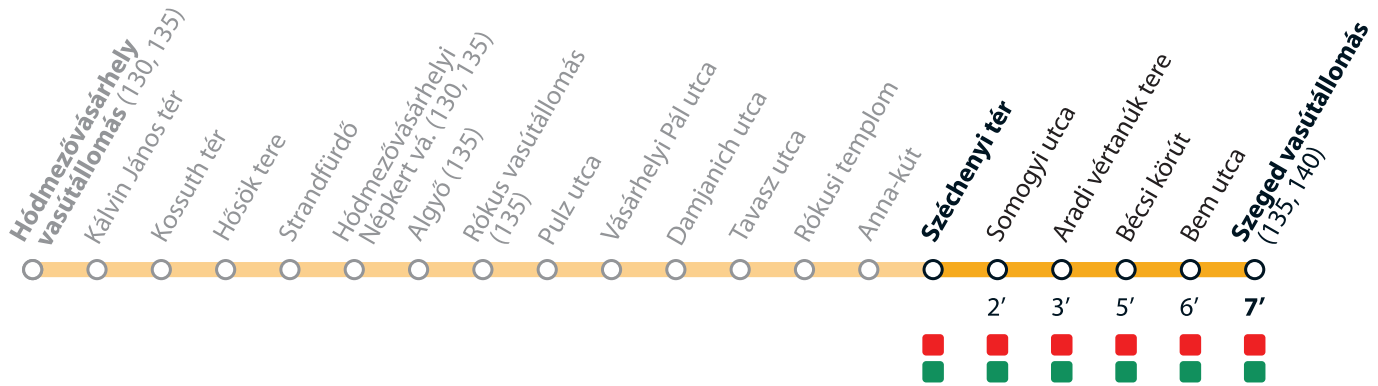

1

→ Szeged vasútállomás

Érvényes 2022. április 15-től visszavonásig

Valid from 15 April 2022 until further notice

Az adatok tájékoztató jellegűek. A menetrendtől eltérések előfordulhatnak.

All data provided are for informational purposes only. Schedule is subject to change.

Megállók és díjzónák / Stops and tariff zones

Indulások hétfőtől csütörtökig Departures (Mondays–Thursdays)

00: 15
01:
02:
03:
04: 15
05: 15
06: 15
07: 15, 32
08: 15
09: 15
10: 15
11: 15
12: 15
13: 15, 52
14: 15
15: 15, 52
16: 15
17: 15, 52
18: 15
19: 15, 52
20: 15
21: 15
22: 15
23: 15

Indulások pénteken Departures (Fridays)

00: 15
01: 15
02: 15
03: 15
04: 15
05: 15
06: 15
07: 15, 32
08: 15
09: 15
10: 15
11: 15
12: 15
13: 15, 52
14: 15
15: 15, 52
16: 15
17: 15, 52
18: 15
19: 15, 52
20: 15
21: 15
22: 15
23: 15

Indulások hétvégén és ünnepnapon Departures (Weekends and Holidays)

00: 15
01: 15
02: 15
03: 15
04: 15
05: 15
06: 15
07: 15
08: 15
09: 15
10: 15
11: 15
12: 15
13: 15
14: 15
15: 15
16: 15
17: 15
18: 15
19: 15
20: 15
21: 15
22: 15
23: 15

Járatinformáció

Service information

KN

Valamennyi vonat kalauz nélkül közlekedik, az utazás előre megváltott menetjeggyel történik. All trains run without ticket inspector, travel is possible with a pre-purchased ticket.

A TramTrain szerelvények kerekesszékekkel történő utazásra alkalmasak. The TramTrains are accessible with wheelchairs.

A megjelölt helyen 2 darab kerékpár szállítható. At the marked location can be transported 2 Bicycles.

A szerelvények rendkívüli helyzet alkalmával is közlekednek. A TramTrain csak 2. osztályú kocsikkal közlekedik. TramTrain is in service during unforeseen events. TramTrain services run only with second class carriages.

TramTrain díjzónák

TramTrain tariff zones

ABC zóna / ABC zone
(Hódmezővásárhely vasútállomás – Szeged vasútállomás)

AB zóna / AB zone
(Algyő – Szeged vasútállomás)

A TramTrain visszavonásig díjmentesen vehető igénybe.
Until further notice the TramTrain service is free of charge.

Fogyatékkal élő és csökkent mozgásképességű utasaink közvetlen segítségnyújtáshoz Szeged vasútállomás felvételi épületében juthatnak.