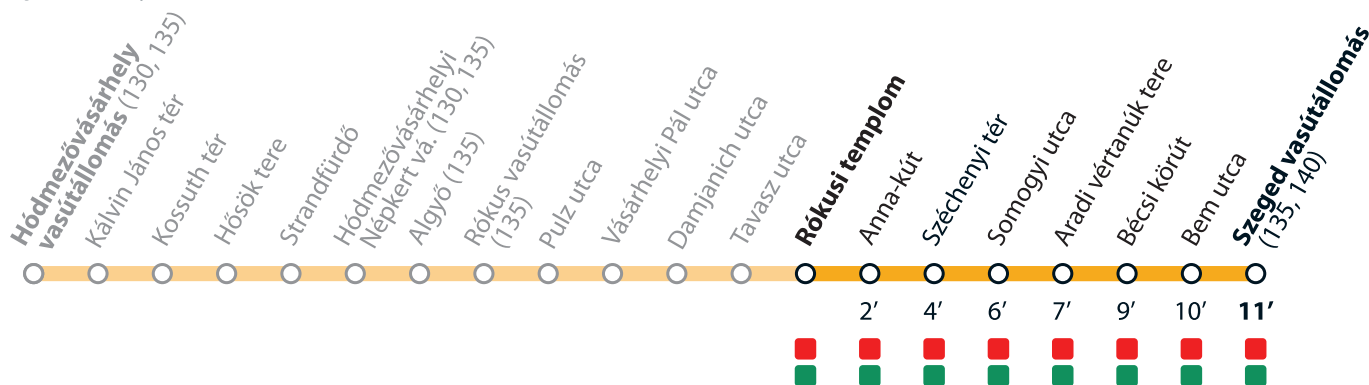

1

→ Szeged vasútállomás

Érvényes 2022. április 15-től visszavonásig

Valid from 15 April 2022 until further notice

Az adatok tájékoztató jellegűek. A menetrendtől eltérések előfordulhatnak.

All data provided are for informational purposes only. Schedule is subject to change.

Megállók és díjzónák / Stops and tariff zones

Indulások hétfőtől csütörtökig Departures (Mondays–Thursdays)

00: 11
01: 11
02: 11
03: 11
04: 11
05: 11
06: 11
07: 11, 28
08: 11
09: 11
10: 11
11: 11
12: 11
13: 11, 48
14: 11
15: 11, 48
16: 11
17: 11, 48
18: 11
19: 11, 48
20: 11
21: 11
22: 11
23: 11

Indulások pénteken Departures (Fridays)

00: 11
01: 11
02: 11
03: 11
04: 11
05: 11
06: 11
07: 11, 28
08: 11
09: 11
10: 11
11: 11
12: 11
13: 11, 48
14: 11
15: 11, 48
16: 11
17: 11, 48
18: 11
19: 11, 48
20: 11
21: 11
22: 11
23: 11

Indulások hétvégén és ünnepnapon Departures (Weekends and Holidays)

00: 11
01: 11
02: 11
03: 11
04: 11
05: 11
06: 11
07: 11
08: 11
09: 11
10: 11
11: 11
12: 11
13: 11
14: 11
15: 11
16: 11
17: 11
18: 11
19: 11
20: 11
21: 11
22: 11
23: 11

Járatinformáció

Service information

KN

Valamennyi vonat kalauz nélkül közlekedik, az utazás előre megváltott menetjeggyel történik. All trains run without ticket inspector, travel is possible with a pre-purchased ticket.

A TramTrain szerelvények kerekesszékekkel történő utazásra alkalmasak. The TramTrains are accessible with wheelchairs.

A megjelölt helyen 2 darab kerékpár szállítható. At the marked location can be transported 2 Bicycles.

A szerelvények rendkívüli helyzet alkalmával is közlekednek. A TramTrain csak 2. osztályú kocsikkal közlekedik. TramTrain is in service during unforeseen events. TramTrain services run only with second class carriages.

TramTrain díjzónák

TramTrain tariff zones

ABC zóna / ABC zone
(Hódmezővásárhely vasútállomás – Szeged vasútállomás)

AB zóna / AB zone
(Algyő – Szeged vasútállomás)

A TramTrain visszavonásig díjmentesen vehető igénybe.
Until further notice the TramTrain service is free of charge.

Fogyatékkal élő és csökkent mozgásképességű utasaink közvetlen segítségnyújtáshoz Szeged vasútállomás felvételi épületében juthatnak.

► www.mavcsoport.hu | informacio@mav-start.hu

► +36 (1) 3 49 49 49 | +36 (20/30/70) 499 4999