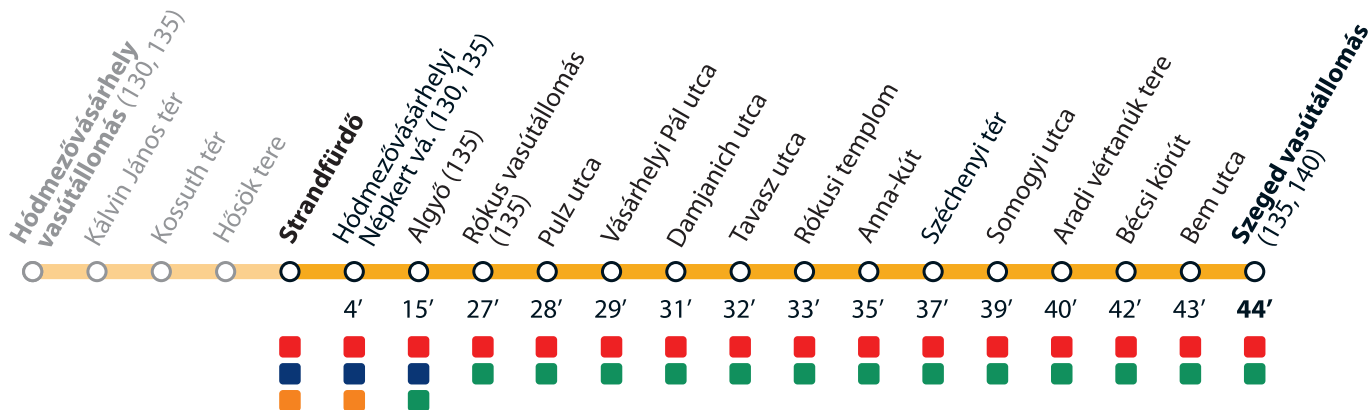

1

→ Szeged vasútállomás

Érvényes 2022. április 15-től visszavonásig

Valid from 15 April 2022 until further notice

Az adatok tájékoztató jellegűek. A menetrendtől eltérések előfordulhatnak.

All data provided are for informational purposes only. Schedule is subject to change.

Megállók és díjzónák / Stops and tariff zones

Indulások hétfőtől csütörtökig Departures (Mondays–Thursdays)

00:	
01:	
02:	
03:	38
04:	38
05:	38
06:	38, 53
07:	38
08:	38
09:	38
10:	38
11:	38
12:	38
13:	38
14:	38
15:	15, 38
16:	38
17:	15, 38
18:	38
19:	15, 38
20:	38
21:	38
22:	38
23:	38

Indulások pénteken Departures (Fridays)

00:	38
01:	38
02:	38
03:	38
04:	38
05:	38
06:	38, 53
07:	38
08:	38
09:	38
10:	38
11:	38
12:	38
13:	38
14:	38
15:	15, 38
16:	38
17:	15, 38
18:	38
19:	15, 38
20:	38
21:	38
22:	38
23:	38

Indulások hétvégén és ünnepnapon Departures (Weekends and Holidays)

00:	38
01:	38
02:	38
03:	38
04:	38
05:	38
06:	38
07:	38
08:	38
09:	38
10:	38
11:	38
12:	38
13:	38
14:	38
15:	38
16:	38
17:	38
18:	38
19:	38
20:	38
21:	38
22:	38
23:	38

Járatinformáció

Service information

KN

Valamennyi vonat kalauz nélkül közlekedik, az utazás előre megváltott menetjeggyel történik. All trains run without ticket inspector, travel is possible with a pre-purchased ticket.

A TramTrain szerelvények kerekesszékekkel történő utazásra alkalmasak. The TramTrains are accessible with wheelchairs.

A megjelölt helyen 2 darab kerékpár szállítható. At the marked location can be transported 2 bicycles.

A szerelvények rendkívüli helyzet alkalmazásával is közlekednek. A TramTrain csak 2. osztályú kocsikkal közlekedik. TramTrain is in service during unforeseen events. TramTrain services run only with second class carriages.

TramTrain díjzónák

TramTrain tariff zones

ABC zóna / ABC zone
(Hódmezővásárhely vasútállomás – Szeged vasútállomás)

AB zóna / AB zone
(Algyő – Szeged vasútállomás)

BC zóna / BC zone
(Hódmezővásárhely vasútállomás – Algyő)

C zóna / C zone
(Hódmezővásárhely vá. – Hódmezővásárhelyi Népkert vá.)

A TramTrain visszavonásig díjmentesen vehető igénybe.
Until further notice the TramTrain service is free of charge.

Fogyatékkal élő és csökkent mozgásképességű utasaink közvetlen segítségnyújtáshoz Szeged vasútállomás felvételi épületében juthatnak.

► www.mavcsoport.hu | informacio@mav-start.hu

► +36 (1) 3 49 49 49 | +36 (20/30/70) 499 4999