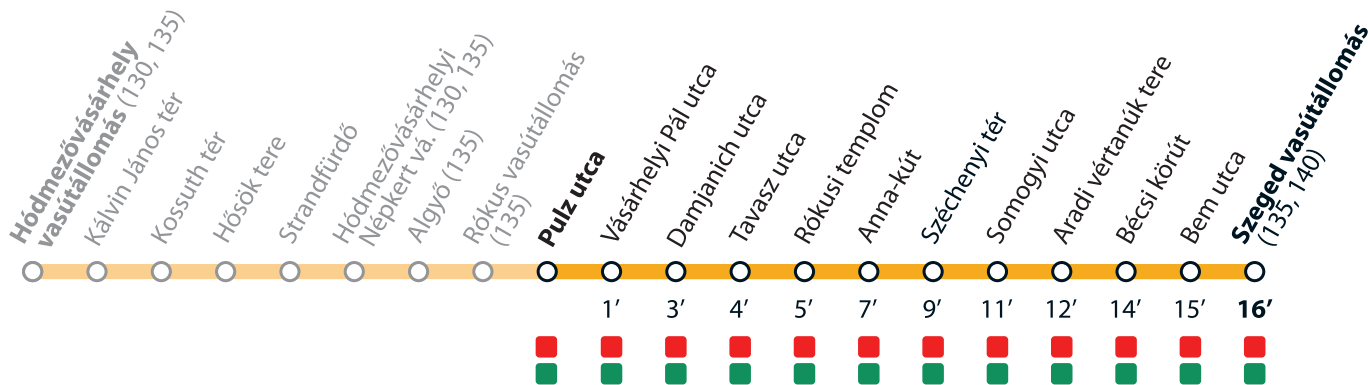

1

→ Szeged vasútállomás

Érvényes 2022. április 15-től visszavonásig

Valid from 15 April 2022 until further notice

Az adatok tájékoztató jellegűek. A menetrendtől eltérések előfordulhatnak.

All data provided are for informational purposes only. Schedule is subject to change.

Megállók és díjzónák / Stops and tariff zones

Indulások hétfőtől csütörtökig Departures (Mondays–Thursdays)

00: 06
01: 06
02: 06
03: 06
04: 06
05: 06
06: 06
07: 06, 23
08: 06
09: 06
10: 06
11: 06
12: 06
13: 06, 43
14: 06
15: 06, 43
16: 06
17: 06, 43
18: 06
19: 06, 43
20: 06
21: 06
22: 06
23: 06

Indulások pénteken Departures (Fridays)

00: 06
01: 06
02: 06
03: 06
04: 06
05: 06
06: 06, 23
07: 06
08: 06
09: 06
10: 06
11: 06
12: 06, 43
13: 06
14: 06, 43
15: 06
16: 06, 43
17: 06
18: 06, 43
19: 06
20: 06
21: 06
22: 06
23: 06

Indulások hétvégén és ünnepnapon Departures (Weekends and Holidays)

00: 06
01: 06
02: 06
03: 06
04: 06
05: 06
06: 06
07: 06
08: 06
09: 06
10: 06
11: 06
12: 06
13: 06
14: 06
15: 06
16: 06
17: 06
18: 06
19: 06
20: 06
21: 06
22: 06
23: 06

Járatinformáció

Service information

KN

Valamennyi vonat kalauz nélkül közlekedik, az utazás előre megváltott menetjeggyel történik.
All trains run without ticket inspector, travel is possible with a pre-purchased ticket.

A TramTrain szerelvények kerekesszékekkel történő utazásra alkalmasak.
The TramTrains are accessible with wheelchairs.

A megjelölt helyen 2 darab kerékpár szállítható.
At the marked location can be transported 2 Bicycles.

A szerelvények rendkívüli helyzet alkalmazásával is közlekednek.
A TramTrain csak 2. osztályú kocsikkal közlekedik.
TramTrain is in service during unforeseen events.
TramTrain services run only with second class carriages.

TramTrain díjzónák

TramTrain tariff zones

ABC zóna / ABC zone
(Hódmezővásárhely vasútállomás – Szeged vasútállomás)

AB zóna / AB zone
(Algyő – Szeged vasútállomás)

A TramTrain visszavonásig díjmentesen vehető igénybe.
Until further notice the TramTrain service is free of charge.

Legközelebbi jegyvásárlási lehetőség: jármű fedélzete (ahol csak bankkártyával lehet fizetni) vagy Szeged vasútállomás felvételi épületében található MÁV-START jegykiadó automatánál. Fogyatékkal élő és csökkent mozgásképességű utasaink közvetlen segítségnyújtáshoz Szeged vasútállomás felvételi épületében juthatnak.