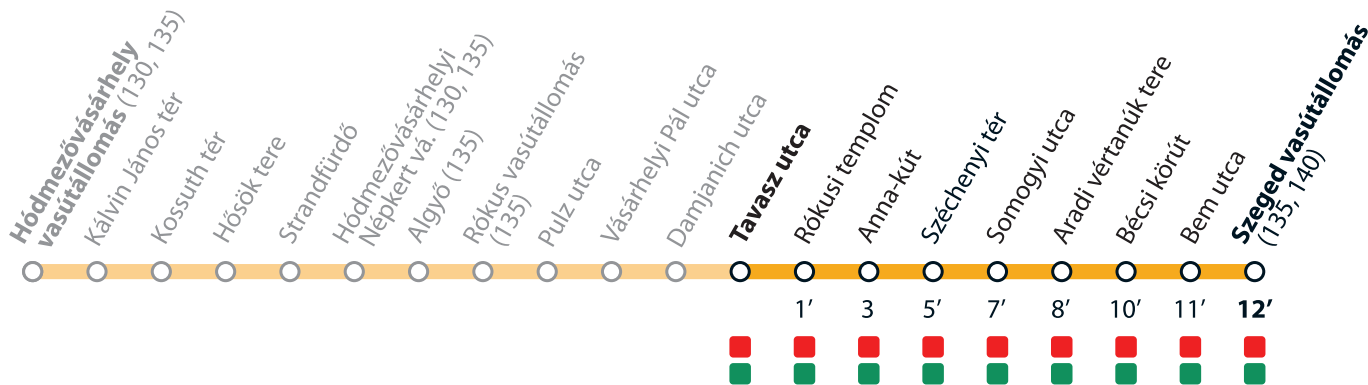

1

→ Szeged vasútállomás

Érvényes 2022. április 15-től visszavonásig

Valid from 15 April 2022 until further notice

Az adatok tájékoztató jellegűek. A menetrendtől eltérések előfordulhatnak.

All data provided are for informational purposes only. Schedule is subject to change.

Megállók és díjzónák / Stops and tariff zones

Indulások hétfőtől csütörtökig Departures (Mondays–Thursdays)

00: 10
01:
02:
03:
04: 10
05: 10
06: 10
07: 10, 27
08: 10
09: 10
10: 10
11: 10
12: 10
13: 10, 47
14: 10
15: 10, 47
16: 10
17: 10, 47
18: 10
19: 10, 47
20: 10
21: 10
22: 10
23: 10

Indulások pénteken Departures (Fridays)

00: 10
01: 10
02: 10
03: 10
04: 10
05: 10
06: 10
07: 10, 27
08: 10
09: 10
10: 10
11: 10
12: 10
13: 10, 47
14: 10
15: 10, 47
16: 10
17: 10, 47
18: 10
19: 10, 47
20: 10
21: 10
22: 10
23: 10

Indulások hétvégén és ünnepnapon Departures (Weekends and Holidays)

00: 10
01: 10
02: 10
03: 10
04: 10
05: 10
06: 10
07: 10
08: 10
09: 10
10: 10
11: 10
12: 10
13: 10
14: 10
15: 10
16: 10
17: 10
18: 10
19: 10
20: 10
21: 10
22: 10
23: 10

Járatinformáció

Service information

Valamennyi vonat kalauz nélkül közlekedik, az utazás előre megváltott menetjeggyel történik.
All trains run without ticket inspector, travel is possible with a pre-purchased ticket.

A TramTrain szerelvények kerekesszékekkel történő utazásra alkalmasak.
The TramTrains are accessible with wheelchairs.

A megjelölt helyen 2 darab kerékpár szállítható.
At the marked location can be transported 2 Bicycles.

A szerelvények rendkívüli helyzet alkalmazásával is közlekednek.
A TramTrain csak 2. osztályú kocsikkal közlekedik.
TramTrain is in service during unforeseen events.
TramTrain services run only with second class carriages.

TramTrain díjzónák

TramTrain tariff zones

ABC zóna / ABC zone
(Hódmezővásárhely vasútállomás – Szeged vasútállomás)

AB zóna / AB zone
(Algyő – Szeged vasútállomás)

A TramTrain visszavonásig díjmentesen vehető igénybe.
Until further notice the TramTrain service is free of charge.

Legközelebbi jegyvásárlási lehetőség: jármű fedélzete (ahol csak bankkártyával lehet fizetni) vagy Szeged vasútállomás felvételi épületében található MÁV-START jegykiadó automatánál. Fogyatékkal élő és csökkent mozgásképességű utasaink közvetlen segítségnyújtáshoz Szeged vasútállomás felvételi épületében juthatnak.