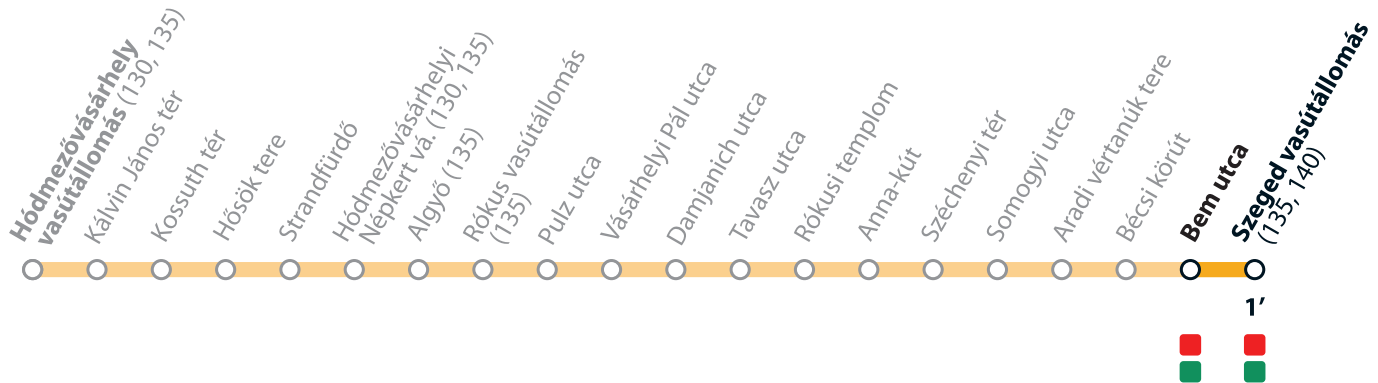

1

→ Szeged vasútállomás

Érvényes 2022. április 15-től visszavonásig

Valid from 15 April 2022 until further notice

Az adatok tájékoztató jellegűek. A menetrendtől eltérések előfordulhatnak.

All data provided are for informational purposes only. Schedule is subject to change.

Megállók és díjzónák / Stops and tariff zones

Indulások hétfőtől csütörtökig Departures (Mondays–Thursdays)

00: 21
01: 21
02: 21
03: 21
04: 21
05: 21
06: 21
07: 21, 38
08: 21
09: 21
10: 21
11: 21
12: 21
13: 21, 58
14: 21
15: 21, 58
16: 21
17: 21, 58
18: 21
19: 21, 58
20: 21
21: 21
22: 21
23: 21

Indulások pénteken Departures (Fridays)

00: 21
01: 21
02: 21
03: 21
04: 21, 38
05: 21
06: 21
07: 21
08: 21
09: 21
10: 21, 58
11: 21
12: 21, 58
13: 21
14: 21, 58
15: 21
16: 21, 58
17: 21
18: 21
19: 21
20: 21
21: 21
22: 21
23: 21

Indulások hétvégén és ünnepnapon Departures (Weekends and Holidays)

00: 21
01: 21
02: 21
03: 21
04: 21
05: 21
06: 21
07: 21
08: 21
09: 21
10: 21
11: 21
12: 21
13: 21
14: 21
15: 21
16: 21
17: 21
18: 21
19: 21
20: 21
21: 21
22: 21
23: 21

Járatinformáció

Service information

Valamennyi vonat kalauz nélkül közlekedik, az utazás előre megváltott menetjeggyel történik.
All trains run without ticket inspector, travel is possible with a pre-purchased ticket.

A TramTrain szerelvények kerekesszékekkel történő utazásra alkalmasak.
The TramTrains are accessible with wheelchairs.

A megjelölt helyen 2 darab kerékpár szállítható.
At the marked location can be transported 2 Bicycles.

A szerelvények rendkívüli helyzet alkalmával is közlekednek.
A TramTrain csak 2. osztályú kocsikkal közlekedik.
TramTrain is in service during unforeseen events.
TramTrain services run only with second class carriages.

TramTrain díjzónák

TramTrain tariff zones

ABC zóna / ABC zone
(Hódmezővásárhely vasútállomás – Szeged vasútállomás)

AB zóna / AB zone
(Algyő – Szeged vasútállomás)

A TramTrain visszavonásig díjmentesen vehető igénybe.
Until further notice the TramTrain service is free of charge.

Legközelebbi jegyvásárlási lehetőség: jármű fedélzete (ahol csak bankkártyával lehet fizetni) vagy Szeged vasútállomás felvételi épületében található MÁV-START jegykiadó automatánál. Fogyatékkal élő és csökkent mozgásképességű utasaink közvetlen segítségnyújtáshoz Szeged vasútállomás felvételi épületében juthatnak.

▶ www.mavcsoport.hu | informacio@mav-start.hu

▶ +36 (1) 3 49 49 49 | +36 (20/30/70) 499 4999