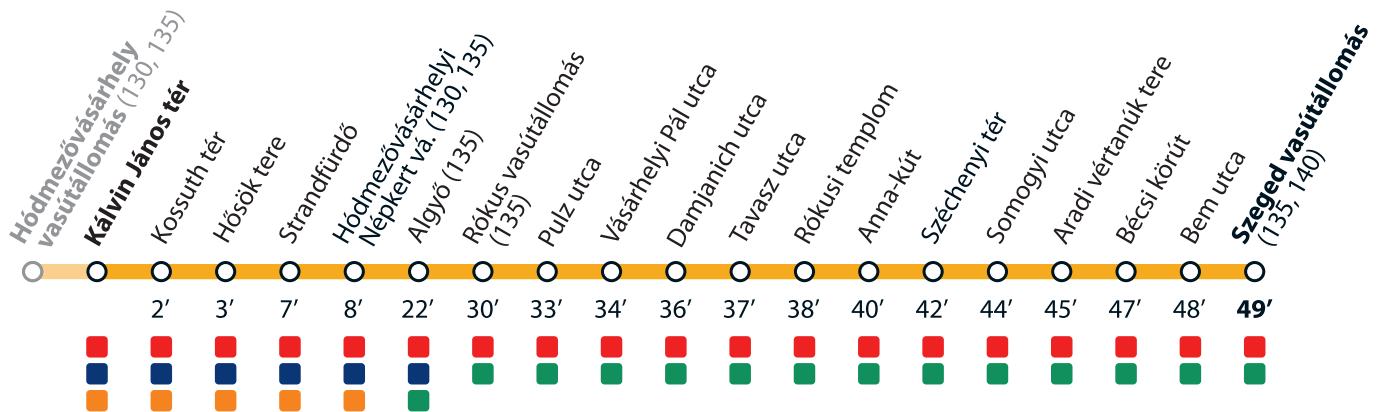

Indulások hétfőtől csütörtökig Departures (Mondays–Thursdays)

00:	
01:	
02:	
03:	33
04:	33
05:	33
06:	33, 48
07:	33
08:	33
09:	33
10:	33
11:	33
12:	33
13:	33
14:	33
15:	10, 33
16:	33
17:	10, 33
18:	33
19:	10, 33
20:	33
21:	33
22:	33
23:	33