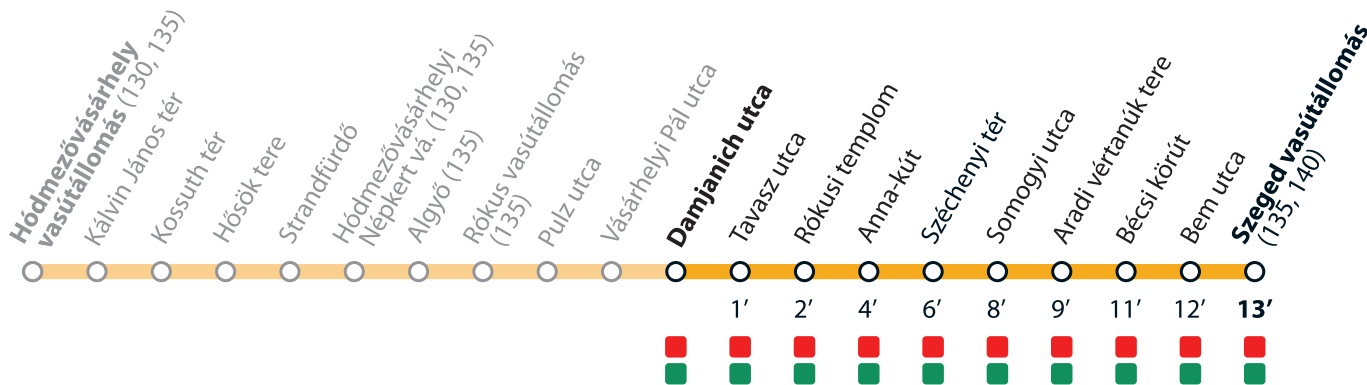

1

→ Szeged vasútállomás

Érvényes 2022. április 15-től visszavonásig

Valid from 15 April 2022 until further notice

Az adatok tájékoztató jellegűek. A menetrendtől eltérések előfordulhatnak.

All data provided are for informational purposes only. Schedule is subject to change.

Megállók és díjzónák / Stops and tariff zones

Indulások hétfőtől csütörtökig Departures (Mondays–Thursdays)

00: 09
01: 09
02: 09
03: 09
04: 09
05: 09
06: 09
07: 09, 26
08: 09
09: 09
10: 09
11: 09
12: 09
13: 09, 46
14: 09
15: 09, 46
16: 09
17: 09, 46
18: 09
19: 09, 46
20: 09
21: 09
22: 09
23: 09

Indulások pénteken Departures (Fridays)

00: 09
01: 09
02: 09
03: 09
04: 09
05: 09
06: 09
07: 09, 26
08: 09
09: 09
10: 09
11: 09
12: 09
13: 09, 46
14: 09
15: 09, 46
16: 09
17: 09, 46
18: 09
19: 09, 46
20: 09
21: 09
22: 09
23: 09

Indulások hétvégén és ünnepnapon Departures (Weekends and Holidays)

00: 09
01: 09
02: 09
03: 09
04: 09
05: 09
06: 09
07: 09
08: 09
09: 09
10: 09
11: 09
12: 09
13: 09
14: 09
15: 09
16: 09
17: 09
18: 09
19: 09
20: 09
21: 09
22: 09
23: 09

Járatinformáció

Service information

KN

Valamennyi vonat kalauz nélkül közlekedik, az utazás előre megváltott menetjeggyel történik. All trains run without ticket inspector, travel is possible with a pre-purchased ticket.

A TramTrain szerelvények kerekesszékekkel történő utazásra alkalmasak. The TramTrains are accessible with wheelchairs.

A megjelölt helyen 2 darab kerékpár szállítható. At the marked location can be transported 2 Bicycles.

A szerelvények rendkívüli helyzet alkalmazásával is közlekednek. A TramTrain csak 2. osztályú kocsikkal közlekedik. TramTrain is in service during unforeseen events. TramTrain services run only with second class carriages.

TramTrain díjzónák

TramTrain tariff zones

ABC zóna / ABC zone
(Hódmezővásárhely vasútállomás – Szeged vasútállomás)

AB zóna / AB zone
(Algyő – Szeged vasútállomás)

A TramTrain visszavonásig díjmentesen vehető igénybe.
Until further notice the TramTrain service is free of charge.

Legközelebbi jegyvásárlási lehetőség: jármű fedélzete (ahol csak bankkártyával lehet fizetni) vagy Szeged vasútállomás felvételi épületében található MÁV-START jegykiadó automatánál. Fogyatékkal élő és csökkent mozgásképességű utasaink közvetlen segítségnyújtáshoz Szeged vasútállomás felvételi épületében juthatnak.