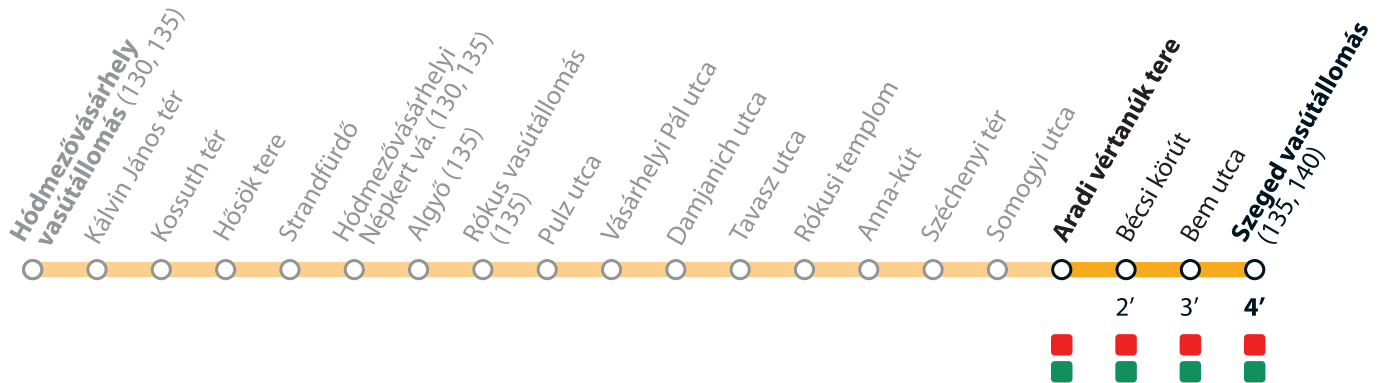

1

→ Szeged vasútállomás

Érvényes 2022. április 15-től visszavonásig

Valid from 15 April 2022 until further notice

Az adatok tájékoztató jellegűek. A menetrendtől eltérések előfordulhatnak.

All data provided are for informational purposes only. Schedule is subject to change.

Megállók és díjzónák / Stops and tariff zones

Indulások hétfőtől csütörtökig Departures (Mondays–Thursdays)

00: 18
01: 18
02: 18
03: 18
04: 18
05: 18
06: 18
07: 18, 35
08: 18
09: 18
10: 18
11: 18
12: 18
13: 18, 55
14: 18
15: 18, 55
16: 18
17: 18, 55
18: 18
19: 18, 55
20: 18
21: 18
22: 18
23: 18

Indulások pénteken Departures (Fridays)

00: 18
01: 18
02: 18
03: 18
04: 18
05: 18
06: 18
07: 18, 35
08: 18
09: 18
10: 18
11: 18
12: 18
13: 18, 55
14: 18
15: 18, 55
16: 18
17: 18, 55
18: 18
19: 18, 55
20: 18
21: 18
22: 18
23: 18

Indulások hétvégén és ünnepnapon Departures (Weekends and Holidays)

00: 18
01: 18
02: 18
03: 18
04: 18
05: 18
06: 18
07: 18
08: 18
09: 18
10: 18
11: 18
12: 18
13: 18
14: 18
15: 18
16: 18
17: 18
18: 18
19: 18
20: 18
21: 18
22: 18
23: 18

Járatinformáció

Service information

KN

Valamennyi vonat kalauz nélkül közlekedik, az utazás előre megváltott menetjeggyel történik. All trains run without ticket inspector, travel is possible with a pre-purchased ticket.

A TramTrain szerelvények kerekesszékekkel történő utazásra alkalmasak. The TramTrains are accessible with wheelchairs.

A megjelölt helyen 2 darab kerékpár szállítható. At the marked location can be transported 2 Bicycles.

A szerelvények rendkívüli helyzet alkalmával is közlekednek. A TramTrain csak 2. osztályú kocsikkal közlekedik. TramTrain is in service during unforeseen events. TramTrain services run only with second class carriages.

TramTrain díjzónák

TramTrain tariff zones

ABC zóna / ABC zone
(Hódmezővásárhely vasútállomás – Szeged vasútállomás)

AB zóna / AB zone
(Algyő – Szeged vasútállomás)

A TramTrain visszavonásig díjmentesen vehető igénybe.
Until further notice the TramTrain service is free of charge.

Fogyatékkal élő és csökkent mozgásképességű utasaink közvetlen segítségnyújtáshoz Szeged vasútállomás felvételi épületében juthatnak.