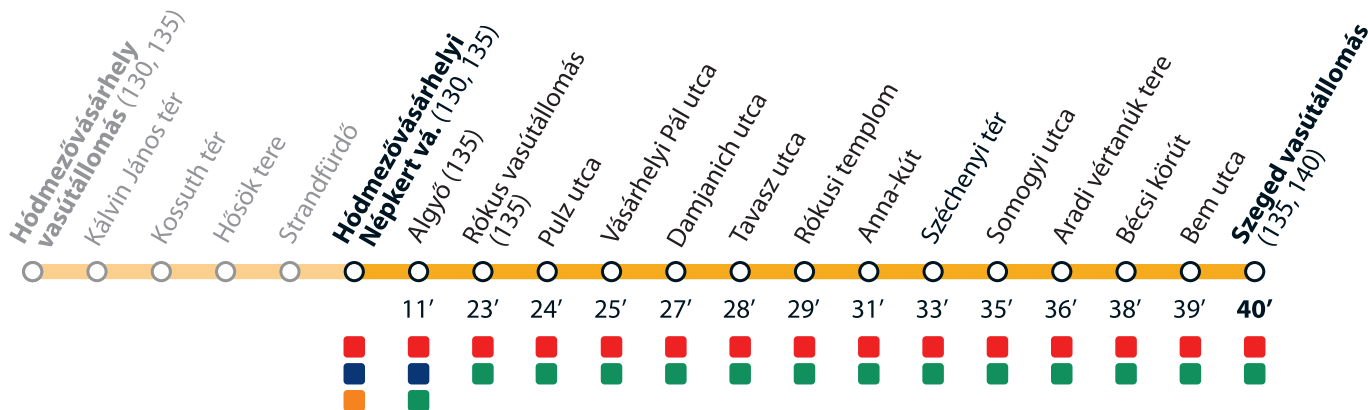

1

→ Szeged vasútállomás

Érvényes 2022. április 15-től visszavonásig

Valid from 15 April 2022 until further notice

Az adatok tájékoztató jellegűek. A menetrendtől eltérések előfordulhatnak.

All data provided are for informational purposes only. Schedule is subject to change.

Megállók és díjzónák / Stops and tariff zones

Indulások hétfőtől csütörtökig Departures (Mondays–Thursdays)

00:	
01:	
02:	
03:	42
04:	42
05:	42
06:	42, 57
07:	42
08:	42
09:	42
10:	42
11:	42
12:	42
13:	42
14:	42
15:	19, 42
16:	42
17:	19, 42
18:	42
19:	19, 42
20:	42
21:	42
22:	42
23:	42

Indulások pénteken Departures (Fridays)

00:	42
01:	42
02:	42
03:	42
04:	42
05:	42
06:	42, 57
07:	42
08:	42
09:	42
10:	42
11:	42
12:	42
13:	42
14:	42
15:	19, 42
16:	42
17:	19, 42
18:	42
19:	19, 42
20:	42
21:	42
22:	42
23:	42

Indulások hétvégén és ünnepnapon Departures (Weekends and Holidays)

00:	42
01:	42
02:	42
03:	42
04:	42
05:	42
06:	42
07:	42
08:	42
09:	42
10:	42
11:	42
12:	42
13:	42
14:	42
15:	42
16:	42
17:	42
18:	42
19:	42
20:	42
21:	42
22:	42
23:	42

Érkezési időpontok Arrival times

00:	40 (E, ©)
01:	40 (E, ©)
02:	40 (E, ©)
03:	40
04:	40
05:	40
06:	40, 55 (A)
07:	40
08:	40
09:	40
10:	40
11:	40
12:	40
13:	40
14:	40
15:	17, 40 (A)
16:	40
17:	17, 40 (A)
18:	40
19:	17, 40 (A)
20:	40
21:	40
22:	40
23:	40

(A) munkanap / workdays; (E) pénteki közlekedési rend szerint / Fridays;

(©) szombati, vasárnapi és ünnepnapon közlekedési rend szerint / Saturdays, Sundays and public holidays;

Járatinformáció

Service information

Valamennyi vonat kalauz nélkül közlekedik, az utazás előre megváltott menetjeggyel történik.
All trains run without ticket inspector, travel is possible with a pre-purchased ticket.

A TramTrain szerelvények kerekesszékekkel történő utazásra alkalmasak.
The TramTrains are accessible with wheelchairs.

A megjelölt helyen 2 darab kerékpár szállítható.
At the marked location can be transported 2 Bicycles.

A szerelvények rendkívüli helyzet alkalmával is közlekednek. A TramTrain csak 2. osztályú kocsikkal közlekedik.
TramTrain is in service during unforeseen events. TramTrain services run only with second class carriages.

TramTrain díjzónák

TramTrain tariff zones

ABC zóna / ABC zone
(Hódmezővásárhely vasútállomás – Szeged vasútállomás)

AB zóna / AB zone
(Algyő – Szeged vasútállomás)

BC zóna / BC zone
(Hódmezővásárhely vasútállomás – Algyő)

C zóna / C zone
(Hódmezővásárhelyi Népkert vá. – Hódmezővásárhelyi Népkert vá.)

A TramTrain visszavonásig díjmentesen vehető igénybe.
Until further notice the TramTrain service is free of charge.

Fogyatékkal élő és csökkent mozgásképességű utasaink közvetlen segítségnyújtáshoz Szeged vasútállomás felvételi épületében juthatnak.

► www.mavcsoport.hu | informacio@mav-start.hu

► +36 (1) 3 49 49 49 | +36 (20/30/70) 499 4999