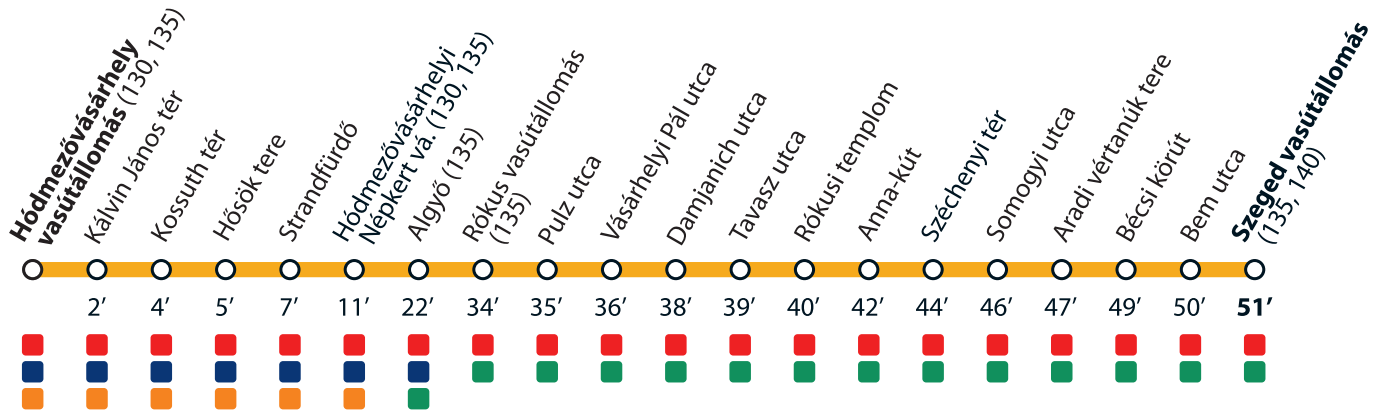

1

→ Szeged vasútállomás

Érvényes 2022. április 15-től visszavonásig

Valid from 15 April 2022 until further notice

Az adatok tájékoztató jellegűek. A menetrendtől eltérések előfordulhatnak.

All data provided are for informational purposes only. Schedule is subject to change.

Megálló és díjzónák / Stops and tariff zones

Indulások hétfőtől csütörtökig Departures (Mondays–Thursdays)

Indulások pénteken Departures (Fridays)

Indulások hétvégén és ünnepnapon Departures (Weekends and Holidays)

Érkezési időpontok Arrival times

00:	00: 31	00: 31	00: 29 (E, ©)
01:	01: 31	01: 31	01: 29 (E, ©)
02:	02: 31	02: 31	02: 29 (E, ©)
03: 31	03: 31	03: 31	03: 29 (E, ©)
04: 31	04: 31	04: 31	04: 29
05: 31	05: 31	05: 31	05: 29
06: 31, 46	06: 31, 46	06: 31	06: 29
07: 31	07: 31	07: 31	07: 29
08: 31	08: 31	08: 31	08: 29
09: 31	09: 31	09: 31	09: 29
10: 31	10: 31	10: 31	10: 29
11: 31	11: 31	11: 31	11: 29
12: 31	12: 31	12: 31	12: 29
13: 31	13: 31	13: 31	13: 29, 52 (A)
14: 31	14: 31	14: 31	14: 29
15: 08, 31	15: 08, 31	15: 31	15: 29, 52 (A)
16: 31	16: 31	16: 31	16: 29
17: 08, 31	17: 08, 31	17: 31	17: 22
18: 31	18: 31	18: 31	18: 29, 52 (A)
19: 08, 31	19: 08, 31	19: 31	19: 29
20: 31	20: 31	20: 31	20: 29
21: 31	21: 31	21: 31	21: 29
22: 31	22: 31	22: 31	22: 29
23: 31	23: 31	23: 31	23: 29

(A) munkanap / workdays; (E) pénteki közlekedési rend szerint / Fridays;

(©) szombati, vasárnapi és ünnepnapon közlekedési rend szerint / Saturdays, Sundays and public holidays;

Járatinformáció Service information

TramTrain díjzónák TramTrain tariff zones

Valamennyi vonat kalauz nélkül közlekedik, az utazás előre megváltott menetjeggyel történik. All trains run without ticket inspector, travel is possible with a pre-purchased ticket.

A TramTrain szerelvények kerekesszékekkel történő utazásra alkalmasak. The TramTrains are accessible with wheelchairs.

A megjelölt helyen 2 darab kerékpár szállítható. At the marked location can be transported 2 Bicycles.

A szerelvények rendkívüli helyzet alkalmával is közlekednek. A TramTrain csak 2. osztályú kocsikkal közlekedik. TramTrain is in service during unforeseen events. TramTrain services run only with second class carriages.

ABC zóna / ABC zone
(Hódmezővásárhely vasútállomás – Szeged vasútállomás)

AB zóna / AB zone
(Algyő – Szeged vasútállomás)

BC zóna / BC zone
(Hódmezővásárhely vasútállomás – Algyő)

C zóna / C zone
(Hódmezővásárhely vá. – Hódmezővásárhelyi Népkert vá.)

A TramTrain visszavonásig díjmentesen vehető igénybe.
Until further notice the TramTrain service is free of charge.

Fogyatékkal élő és csökkent mozgásképességű utasaink közvetlen segítségnyújtáshoz Szeged vasútállomás felvételi épületében juthatnak.

► www.mavcsoport.hu | informacio@mav-start.hu

► +36 (1) 3 49 49 49 | +36 (20/30/70) 499 4999