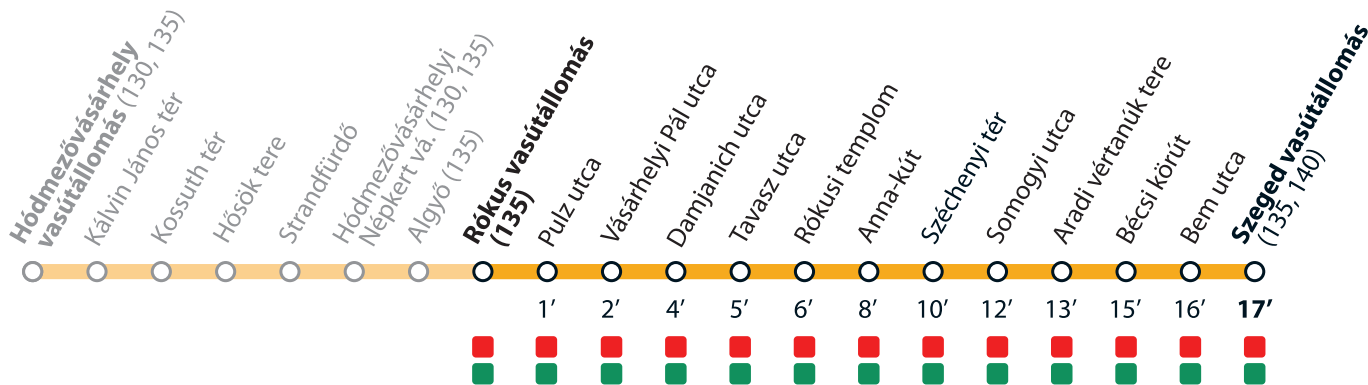

1

→ Szeged vasútállomás

Érvényes 2022. április 15-től visszavonásig

Valid from 15 April 2022 until further notice

Az adatok tájékoztató jellegűek. A menetrendtől eltérések előfordulhatnak.

All data provided are for informational purposes only. Schedule is subject to change.

Megálló és díjzónák / Stops and tariff zones

Indulások hétfőtől csütörtökig Departures (Mondays–Thursdays)

00: 05
01:
02:
03:
04: 05
05: 05
06: 05
07: 05, 22
08: 05
09: 05
10: 05
11: 05
12: 05
13: 05, 42
14: 05
15: 05, 42
16: 05
17: 05, 42
18: 05
19: 05, 42
20: 05
21: 05
22: 05
23: 05

Indulások pénteken Departures (Fridays)

00: 05
01: 05
02: 05
03: 05
04: 05
05: 05
06: 05
07: 05, 22
08: 05
09: 05
10: 05
11: 05
12: 05
13: 05, 42
14: 05
15: 05, 42
16: 05
17: 05, 42
18: 05
19: 05, 42
20: 05
21: 05
22: 05
23: 05

Indulások hétvégén és ünnepnapon Departures (Weekends and Holidays)

00: 05
01: 05
02: 05
03: 05
04: 05
05: 05
06: 05
07: 05
08: 05
09: 05
10: 05
11: 05
12: 05
13: 05
14: 05
15: 05
16: 05
17: 05
18: 05
19: 05
20: 05
21: 05
22: 05
23: 05

Érkezési időpontok Arrival times

00: 03
01: 03 (E, ©)
02: 03 (E, ©)
03: 03 (E, ©)
04: 03
05: 03
06: 03
07: 03, 18
08: 03
09: 03
10: 03
11: 03
12: 03
13: 03
14: 03
15: 03, 40 (A)
16: 03
17: 03, 40 (A)
18: 03
19: 03, 40 (A)
20: 03
21: 03
22: 03
23: 03

(A) munkanap / workdays; (E) pénteki közlekedési rend szerint / Fridays;

(©) szombati, vasárnapi és ünnepnapon közlekedési rend szerint / Saturdays, Sundays and public holidays;

Járatinformáció Service information

Valamennyi vonat kalauz nélkül közlekedik, az utazás előre megváltott menetjeggyel történik. All trains run without ticket inspector, travel is possible with a pre-purchased ticket.

A TramTrain szerelvények kerekesszékekkel történő utazásra alkalmasak. The TramTrains are accessible with wheelchairs.

A megjelölt helyen 2 darab kerékpár szállítható. At the marked location can be transported 2 Bicycles.

A szerelvények rendkívüli helyzet alkalmával is közlekednek. A TramTrain csak 2. osztályú kocsikkal közlekedik. TramTrain is in service during unforeseen events. TramTrain services run only with second class carriages.

TramTrain díjzónák TramTrain tariff zones

ABC zóna / ABC zone
(Hódmezővásárhely vasútállomás – Szeged vasútállomás)

AB zóna / AB zone
(Algyő – Szeged vasútállomás)

A TramTrain visszavonásig díjmentesen vehető igénybe. Until further notice the TramTrain service is free of charge.

Fogyatékkal élő és csökkent mozgásképességű utasaink közvetlen segítségnyújtáshoz Szeged vasútállomás felvételi épületében juthatnak.

► www.mavcsoport.hu | informacio@mav-start.hu

► +36 (1) 3 49 49 49 | +36 (20/30/70) 499 4999