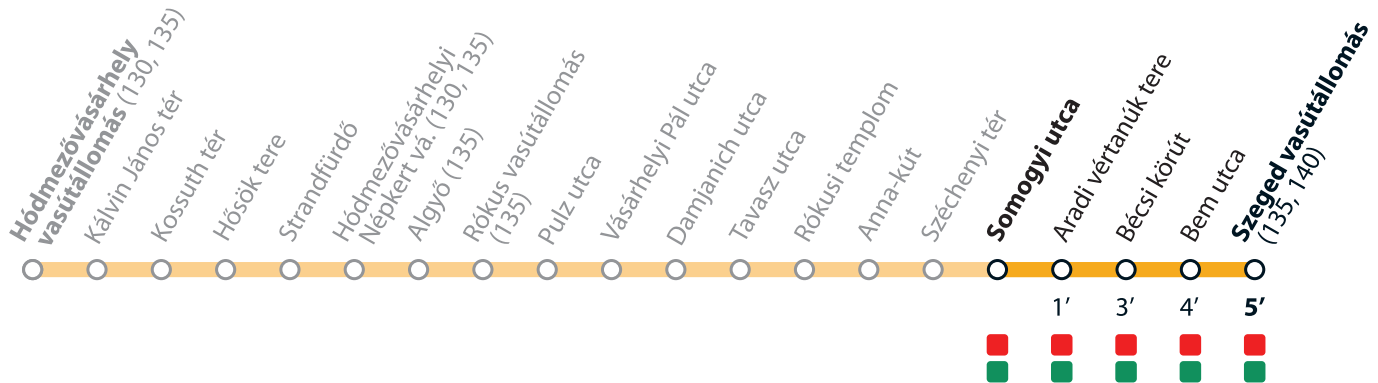

1

→ Szeged vasútállomás

Érvényes 2022. április 15-től visszavonásig

Valid from 15 April 2022 until further notice

Az adatok tájékoztató jellegűek. A menetrendtől eltérések előfordulhatnak.

All data provided are for informational purposes only. Schedule is subject to change.

Megállók és díjzónák / Stops and tariff zones

Indulások hétfőtől csütörtökig Departures (Mondays–Thursdays)

00: 17
01: 17
02: 17
03: 17
04: 17
05: 17
06: 17
07: 17, 34
08: 17
09: 17
10: 17
11: 17
12: 17
13: 17, 54
14: 17
15: 17, 54
16: 17
17: 17, 54
18: 17
19: 17, 54
20: 17
21: 17
22: 17
23: 17

Indulások pénteken Departures (Fridays)

00: 17
01: 17
02: 17
03: 17
04: 17
05: 17
06: 17
07: 17, 34
08: 17
09: 17
10: 17
11: 17
12: 17
13: 17, 54
14: 17
15: 17, 54
16: 17
17: 17, 54
18: 17
19: 17, 54
20: 17
21: 17
22: 17
23: 17

Indulások hétvégén és ünnepnapon Departures (Weekends and Holidays)

00: 17
01: 17
02: 17
03: 17
04: 17
05: 17
06: 17
07: 17
08: 17
09: 17
10: 17
11: 17
12: 17
13: 17
14: 17
15: 17
16: 17
17: 17
18: 17
19: 17
20: 17
21: 17
22: 17
23: 17

Járatinformáció

Service information

KN

Valamennyi vonat kalauz nélkül közlekedik, az utazás előre megváltott menetjeggyel történik. All trains run without ticket inspector, travel is possible with a pre-purchased ticket.

A TramTrain szerelvények kerekesszékekkel történő utazásra alkalmasak. The TramTrains are accessible with wheelchairs.

A megjelölt helyen 2 darab kerékpár szállítható. At the marked location can be transported 2 Bicycles.

A szerelvények rendkívüli helyzet alkalmával is közlekednek. A TramTrain csak 2. osztályú kocsikkal közlekedik. TramTrain is in service during unforeseen events. TramTrain services run only with second class carriages.

TramTrain díjzónák

TramTrain tariff zones

ABC zóna / ABC zone
(Hódmezővásárhely vasútállomás – Szeged vasútállomás)

AB zóna / AB zone
(Algyő – Szeged vasútállomás)

A TramTrain visszavonásig díjmentesen vehető igénybe.
Until further notice the TramTrain service is free of charge.

Legközelebbi jegyvásárlási lehetőség: jármű fedélzete (ahol csak bankkártyával lehet fizetni) vagy Szeged vasútállomás felvételi épületében található MÁV-START jegykiadó automatánál. Fogyatékkal élő és csökkent mozgásképességű utasaink közvetlen segítségnyújtáshoz Szeged vasútállomás felvételi épületében juthatnak.