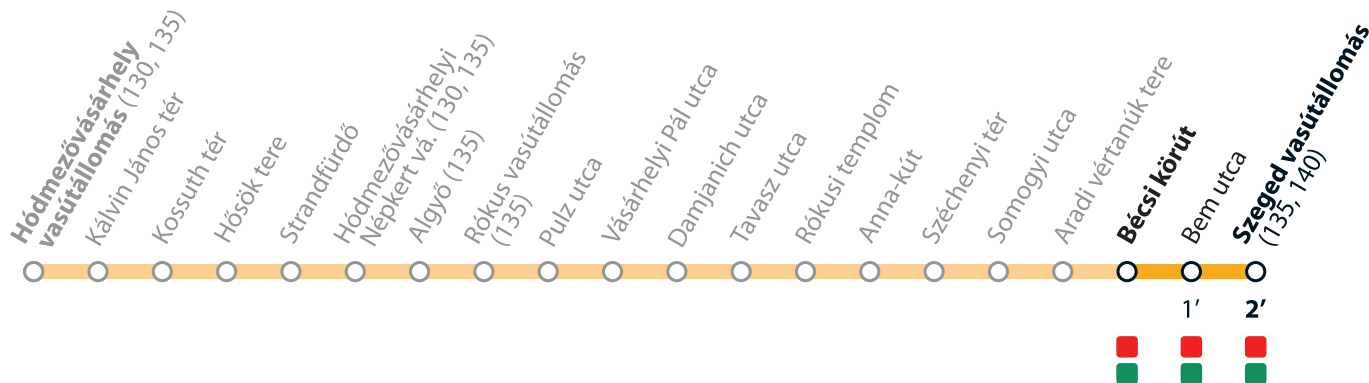

1

→ Szeged vasútállomás

Érvényes 2022. április 15-től visszavonásig

Valid from 15 April 2022 until further notice

Az adatok tájékoztató jellegűek. A menetrendtől eltérések előfordulhatnak.

All data provided are for informational purposes only. Schedule is subject to change.

Megállók és díjzónák / Stops and tariff zones

Indulások hétfőtől csütörtökig Departures (Mondays–Thursdays)

00: 20
01:
02:
03:
04: 20
05: 20
06: 20
07: 20, 37
08: 20,
09: 20
10: 20
11: 20
12: 20
13: 20, 57
14: 20
15: 20, 57
16: 20
17: 20, 57
18: 20
19: 20, 57
20: 20
21: 20
22: 20
23: 20

Indulások pénteken Departures (Fridays)

00: 20
01: 20
02: 20
03: 20
04: 20
05: 20
06: 20
07: 20, 37
08: 20
09: 20
10: 20
11: 20
12: 20
13: 20, 57
14: 20
15: 20, 57
16: 20
17: 20, 57
18: 20
19: 20, 57
20: 20
21: 20
22: 20
23: 20

Indulások hétvégén és ünnepnapon Departures (Weekends and Holidays)

00: 20
01: 20
02: 20
03: 20
04: 20
05: 20
06: 20
07: 20
08: 20
09: 20
10: 20
11: 20
12: 20
13: 20
14: 20
15: 20
16: 20
17: 20
18: 20
19: 20
20: 20
21: 20
22: 20
23: 20

Járatinformáció

Service information

Valamennyi vonat kalauz nélkül közlekedik, az utazás előre megváltott menetjeggyel történik.
All trains run without ticket inspector, travel is possible with a pre-purchased ticket.

A TramTrain szerelvények kerekesszékekkel történő utazásra alkalmasak.
The TramTrains are accessible with wheelchairs.

A megjelölt helyen 2 darab kerékpár szállítható.
At the marked location can be transported 2 Bicycles.

A szerelvények rendkívüli helyzet alkalmával is közlekednek.
A TramTrain csak 2. osztályú kocsikkal közlekedik.
TramTrain is in service during unforeseen events.
TramTrain services run only with second class carriages.

TramTrain díjzónák

TramTrain tariff zones

ABC zóna / ABC zone
(Hódmezővásárhely vasútállomás – Szeged vasútállomás)

AB zóna / AB zone
(Algyő – Szeged vasútállomás)

A TramTrain visszavonásig díjmentesen vehető igénybe.
Until further notice the TramTrain service is free of charge.

Legközelebbi jegyvásárlási lehetőség: jármű fedélzete (ahol csak bankkártyával lehet fizetni) vagy Szeged vasútállomás felvételi épületében található MÁV-START jegykiadó automatánál. Fogyatékkal élő és csökkent mozgásképességű utasaink közvetlen segítségnyújtáshoz Szeged vasútállomás felvételi épületében juthatnak.

▶ www.mavcsoport.hu | informacio@mav-start.hu

▶ +36 (1) 3 49 49 49 | +36 (20/30/70) 499 4999