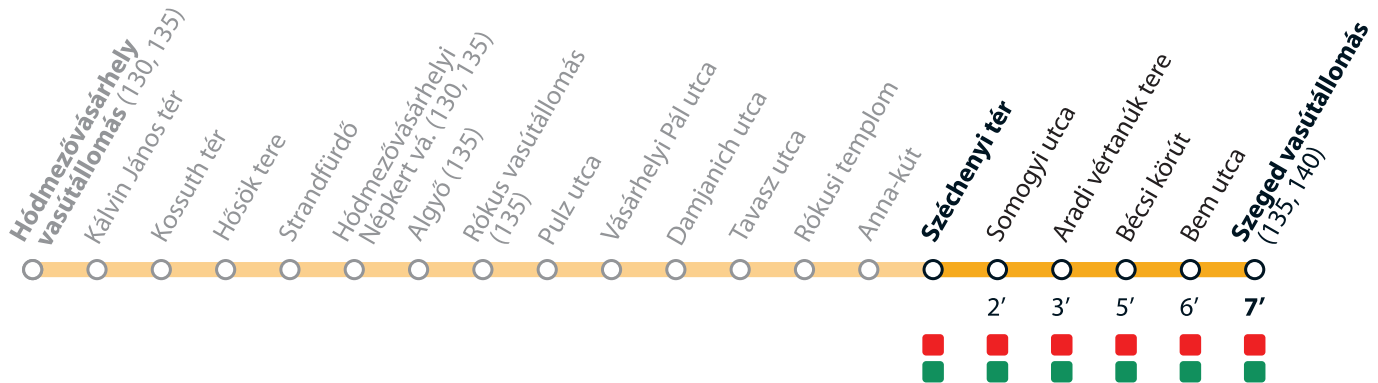

1

→ Szeged vasútállomás

Érvényes 2022. április 15-től visszavonásig

Valid from 15 April 2022 until further notice

Az adatok tájékoztató jellegűek. A menetrendtől eltérések előfordulhatnak.

All data provided are for informational purposes only. Schedule is subject to change.

Megállók és díjzónák / Stops and tariff zones

Indulások hétfőtől csütörtökig Departures (Mondays–Thursdays)

00: 15
01: 15
02: 15
03: 15
04: 15
05: 15
06: 15
07: 15, 32
08: 15
09: 15
10: 15
11: 15
12: 15
13: 15, 52
14: 15
15: 15, 52
16: 15
17: 15, 52
18: 15
19: 15, 52
20: 15
21: 15
22: 15
23: 15

Indulások pénteken Departures (Fridays)

00: 15
01: 15
02: 15
03: 15
04: 15
05: 15
06: 15
07: 15, 32
08: 15
09: 15
10: 15
11: 15
12: 15
13: 15, 52
14: 15
15: 15, 52
16: 15
17: 15, 52
18: 15
19: 15, 52
20: 15
21: 15
22: 15
23: 15

Indulások hétvégén és ünnepnapon Departures (Weekends and Holidays)

00: 15
01: 15
02: 15
03: 15
04: 15
05: 15
06: 15
07: 15
08: 15
09: 15
10: 15
11: 15
12: 15
13: 15
14: 15
15: 15
16: 15
17: 15
18: 15
19: 15
20: 15
21: 15
22: 15
23: 15

Járatinformáció

Service information

KN

Valamennyi vonat kalauz nélkül közlekedik, az utazás előre megváltott menetjeggyel történik. All trains run without ticket inspector, travel is possible with a pre-purchased ticket.

A TramTrain szerelvények kerekesszékekkel történő utazásra alkalmasak. The TramTrains are accessible with wheelchairs.

A megjelölt helyen 2 darab kerékpár szállítható. At the marked location can be transported 2 Bicycles.

A szerelvények rendkívüli helyzet alkalmával is közlekednek. A TramTrain csak 2. osztályú kocsikkal közlekedik. TramTrain is in service during unforeseen events. TramTrain services run only with second class carriages.

TramTrain díjzónák

TramTrain tariff zones

ABC zóna / ABC zone
(Hódmezővásárhely vasútállomás – Szeged vasútállomás)

AB zóna / AB zone
(Algyő – Szeged vasútállomás)

A TramTrain visszavonásig díjmentesen vehető igénybe.
Until further notice the TramTrain service is free of charge.

Fogyatékkal élő és csökkent mozgásképességű utasaink közvetlen segítségnyújtáshoz Szeged vasútállomás felvételi épületében juthatnak.