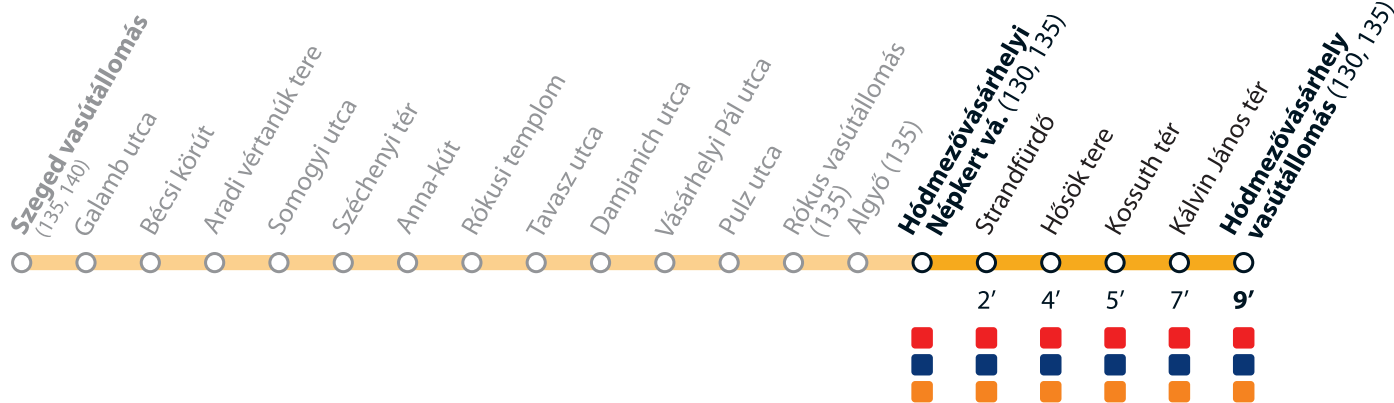

1

→ Hódmezővásárhely vasútállomás

Érvényes 2022. január 10-től 2022. április 15-ig.

Valid from 10 January 2022 until 15 April 2022.

Az adatok tájékoztató jellegűek. A menetrendtől eltérések előfordulhatnak.

All data provided are for informational purposes only. Schedule is subject to change.

Megálló és díjzónák / Stops and tariff zones

Indulások hétfőtől csütörtökig Departures (Mondays–Thursdays)

00: 20
01:
02:
03:
04:
05: 20
06: 20
07: 20
08: 20
09: 20
10: 20
11: 20
12: 20
13: 20
14: 20, 43
15: 20
16: 20, 43
17: 20
18: 20, 43
19: 20
20: 20
21: 20
22: 20
23: 20

Indulások pénteken Departures (Fridays)

00: 20
01: 20
02: 20
03: 20
04: 20
05: 20
06: 20
07: 20
08: 20
09: 20
10: 20
11: 20
12: 20
13: 20
14: 20, 43
15: 20
16: 20, 43
17: 20
18: 20, 43
19: 20
20: 20
21: 20
22: 20
23: 20

Indulások hétvégén és ünnepnapon Departures (Weekends and Holidays)

00: 20
01: 20
02: 20
03: 20
04: 20
05: 20
06: 20
07: 20
08: 20
09: 20
10: 20
11: 20
12: 20
13: 20
14: 20
15: 20
16: 20
17: 20
18: 20
19: 20
20: 20
21: 20
22: 20
23: 20

Érkezési időpontok Arrival times

00: 18
01: 18 (A, C)
02: 18 (A, C)
03: 18 (A, C)
04: 18 (A, C)
05: 18
06: 18
07: 18
08: 18
09: 18
10: 18
11: 18
12: 18
13: 18
14: 18, 41
15: 18
16: 18, 41
17: 18
18: 18, 41
19: 18
20: 18
21: 18
22: 18
23: 18

(A) munkanap / workdays; (B) pénteki közlekedési rend szerint / Fridays;

(C) szombati, vasárnapi és ünnepnap közlekedési rend szerint / Saturdays, Sundays and public holidays;

Járatinformáció

Service information

Valamennyi vonat kalauz nélkül közlekedik, az utazás előre megváltott menetjeggyel történik. All trains run without ticket inspector, travel is possible with a pre-purchased ticket.

A TramTrain szerelvények kerekesszékekkel történő utazásra alkalmasak. The TramTrains are accessible with wheelchairs.

A megjelölt helyen 2 darab kerékpár szállítható. At the marked location can be transported 2 Bicycles.

A szerelvények rendkívüli helyzet alkalmával is közlekednek. A TramTrain csak 2. osztályú kocsikkal közlekedik. TramTrain is in service during unforeseen events. TramTrain services run only with second class carriages.

TramTrain díjzónák

TramTrain tariff zones

ABC zóna / ABC zone
(Szeged vasútállomás – Hódmezővásárhely vasútállomás)

BC zóna / BC zone
(Algyő – Hódmezővásárhely vasútállomás)

C zóna / C zone
(Hódmezővásárhelyi Népkert vá. – Hódmezővásárhely vá.)

2022. április 15-ig a TramTrain díjmentesen vehető igénybe.
Until 15 April 2022 the TramTrain service is free of charge.

Fogyatékkal élő és csökkent mozgásképességű utasaink közvetlen segítségnyújtáshoz Szeged vasútállomás felvételi épületében juthatnak.

► www.mavcsoport.hu | informacio@mav-start.hu

► +36 (1) 3 49 49 49 | +36 (20/30/70) 499 4999