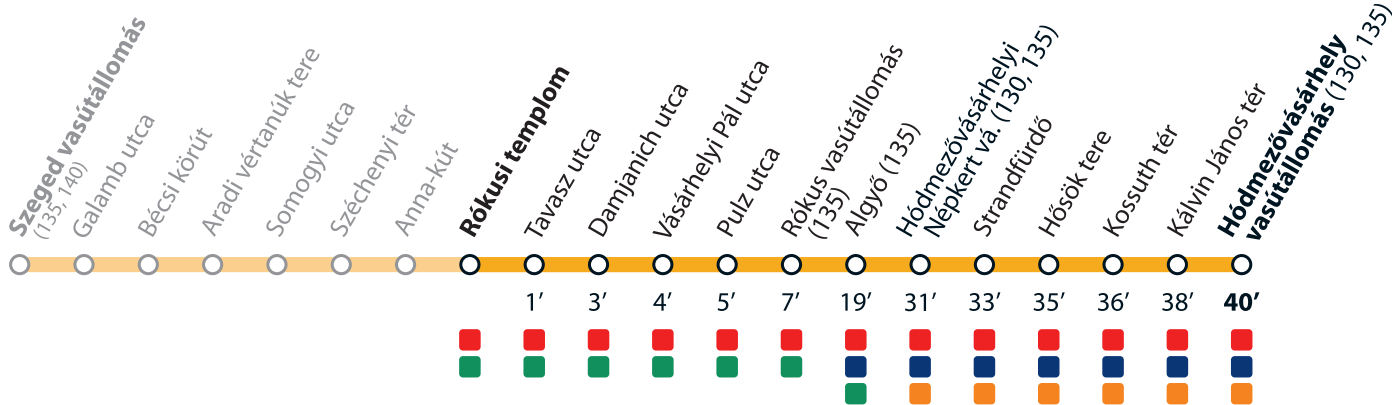

1

→ Hódmezővásárhely vasútállomás

Érvényes 2022. január 10-től 2022. április 15-ig.

Valid from 10 January 2022 until 15 April 2022.

Az adatok tájékoztató jellegűek. A menetrendtől eltérések előfordulhatnak.

All data provided are for informational purposes only. Schedule is subject to change.

Megálló és díjzónák / Stops and tariff zones

Indulások hétfőtől csütörtökig Departures (Mondays–Thursdays)

00: 49*
01:
02:
03:
04: 49
05: 49
06: 49
07: 49, 57*
08: 49
09: 49
10: 49
11: 49
12: 49
13: 49
14: 12, 49
15: 49
16: 12, 49
17: 49
18: 12, 49
19: 49
20: 12*, 49
21: 49
22: 49
23:

Indulások pénteken Departures (Fridays)

00: 49
01: 49
02: 49
03: 49
04: 49
05: 49
06: 49
07: 49, 57*
08: 49
09: 49
10: 49
11: 49
12: 49
13: 49
14: 12, 49
15: 49
16: 12, 49
17: 49
18: 12, 49
19: 49
20: 12*, 49
21: 49
22: 49
23: 49

Indulások hétvégén és ünnepnapon Departures (Weekends and Holidays)

00: 49
01: 49
02: 49
03: 49
04: 49
05: 49
06: 49
07: 49
08: 49
09: 49
10: 49
11: 49
12: 49
13: 49
14: 49
15: 49
16: 49
17: 49
18: 49
19: 49
20: 49
21: 49
22: 49
23: 49

Járatinformáció

Service information

KN

Valamennyi vonat kalauz nélkül közlekedik, az utazás előre megváltott menetjeggyel történik.
All trains run without ticket inspector, travel is possible with a pre-purchased ticket.

A TramTrain szerelvények kerekesszékekkel történő utazásra alkalmasak.
The TramTrains are accessible with wheelchairs.

A megjelölt helyen 2 darab kerékpár szállítható.
At the marked location can be transported 2 Bicycles.

A *-gal jelölt vonat csak Rókus vasútállomásig közlekedik.
A szerelvények rendkívüli helyzet alkalmazásával is közlekednek.
A TramTrain csak 2. osztályú kocsikkal közlekedik.
Train marked with an * runs only to Rókus vasútállomás.
TramTrain is in service during unforeseen events.
TramTrain services run only with second class carriages.

TramTrain díjzónák

TramTrain tariff zones

ABC zóna / ABC zone
(Szeged vasútállomás – Hódmezővásárhely vasútállomás)

AB zóna / AB zone
(Szeged vasútállomás – Algyő)

BC zóna / BC zone
(Algyő – Hódmezővásárhely vasútállomás)

C zóna / C zone
(Hódmezővásárhelyi Népkerthé vá. – Hódmezővásárhely vá.)

2022. április 15-ig a TramTrain díjmentesen vehető igénybe.
Until 15 April 2022 the TramTrain service is free of charge.

Fogyatékkal élő és csökkent mozgásképességű utasaink közvetlen segítségnyújtáshoz Szeged vasútállomás felvételi épületében juthatnak.

► www.mavcsoport.hu | informacio@mav-start.hu

► +36 (1) 3 49 49 49 | +36 (20/30/70) 499 4999