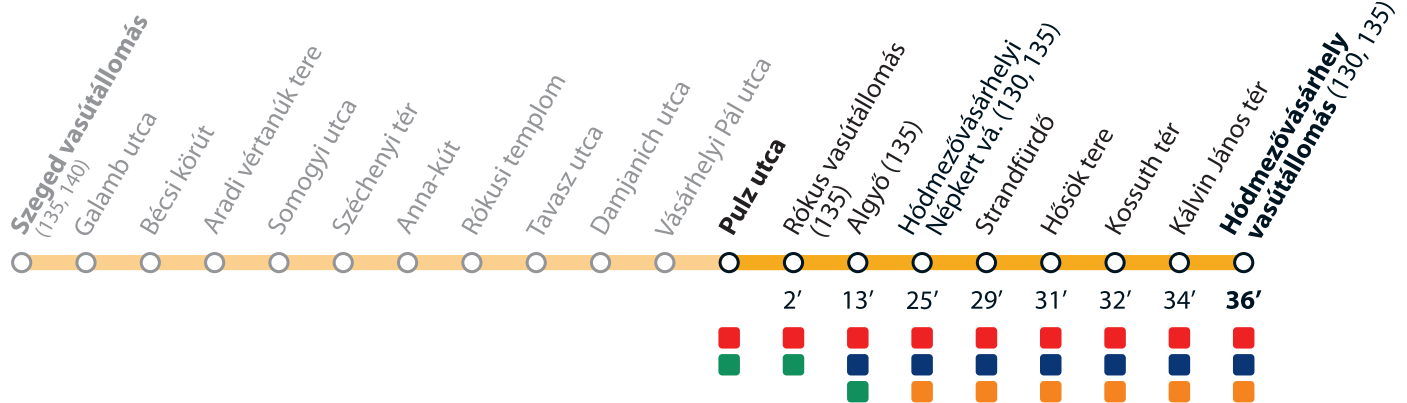

1

→ Hódmezővásárhely vasútállomás

Érvényes 2022. január 10-től 2022. április 15-ig.

Valid from 10 January 2022 until 15 April 2022.

Az adatok tájékoztató jellegűek. A menetrendtől eltérések előfordulhatnak.

All data provided are for informational purposes only. Schedule is subject to change.

Megállók és díjzónák / Stops and tariff zones

Indulások hétfőtől csütörtökig Departures (Mondays–Thursdays)

00: 54*
01:
02:
03:
04: 54
05: 54
06: 54
07: 54
08: 02*, 54
09: 54
10: 54
11: 54
12: 54
13: 54
14: 17, 54
15: 54
16: 17, 54
17: 54
18: 17, 54
19: 54
20: 17*, 54
21: 54
22: 54
23: 54*

Indulások pénteken Departures (Fridays)

00: 54
01: 54
02: 54
03: 54
04: 54
05: 54
06: 54
07: 54
08: 02*, 54
09: 54
10: 54
11: 54
12: 54
13: 54
14: 17, 54
15: 54
16: 17, 54
17: 54
18: 17, 54
19: 54
20: 17*, 54
21: 54
22: 54
23: 54

Indulások hétvégén és ünnepnapon Departures (Weekends and Holidays)

00: 54
01: 54
02: 54
03: 54
04: 54
05: 54
06: 54
07: 54
08: 54
09: 54
10: 54
11: 54
12: 54
13: 54
14: 54
15: 54
16: 54
17: 54
18: 54
19: 54
20: 54
21: 54
22: 54
23: 54

Járatinformáció

Service information

KN

Valamennyi vonat kalauz nélkül közlekedik, az utazás előre megváltott menetjeggyel történik.
All trains run without ticket inspector, travel is possible with a pre-purchased ticket.

A TramTrain szerelvények kerekesszékekkel történő utazásra alkalmasak.
The TramTrains are accessible with wheelchairs.

A megjelölt helyen 2 darab kerékpár szállítható.
At the marked location can be transported 2 Bicycles.

A *-gal jelölt vonat csak Rókus vasútállomásig közlekedik.
A szerelvények rendkívüli helyzet alkalmazásával is közlekednek.
A TramTrain csak 2. osztályú kocsikkal közlekedik.
Train marked with an * runs only to Rókus vasútállomás.
TramTrain is in service during unforeseen events.
TramTrain services run only with second class carriages.

TramTrain díjzónák

TramTrain tariff zones

ABC zóna / ABC zone
(Szeged vasútállomás – Hódmezővásárhely vasútállomás)

AB zóna / AB zone
(Szeged vasútállomás – Algyő)

BC zóna / BC zone
(Algyő – Hódmezővásárhely vasútállomás)

C zóna / C zone
(Hódmezővásárhelyi Népkert vá. – Hódmezővásárhely vá.)

2022. április 15-ig a TramTrain díjmentesen vehető igénybe.
Until 15 April 2022 the TramTrain service is free of charge.

Fogyatékkal élő és csökkent mozgásképességű utasaink közvetlen segítségnyújtáshoz Szeged vasútállomás felvételi épületében juthatnak.

► www.mavcsoport.hu | informacio@mav-start.hu

► +36 (1) 3 49 49 49 | +36 (20/30/70) 499 4999