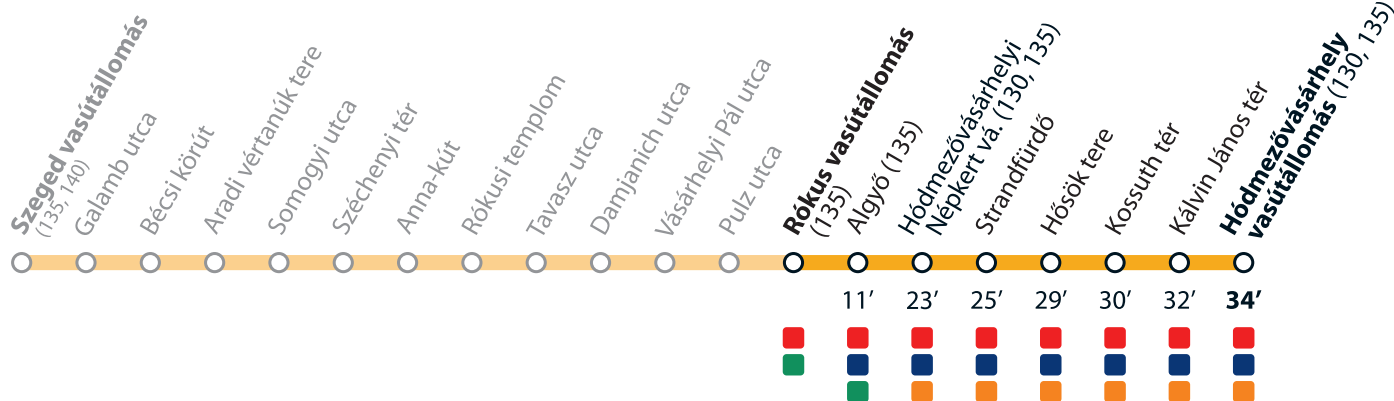

1

→ Hódmezővásárhely vasútállomás

Érvényes 2022. január 10-től 2022. április 15-ig.

Valid from 10 January 2022 until 15 April 2022.

Az adatok tájékoztató jellegűek. A menetrendtől eltérések előfordulhatnak.

All data provided are for informational purposes only. Schedule is subject to change.

Megálló és díjzónák / Stops and tariff zones

Indulások hétfőtől csütörtökig Departures (Mondays–Thursdays)

Indulások pénteken Departures (Fridays)

Indulások hétvégén és ünnepnapon Departures (Weekends and Holidays)

Érkezési időpontok Arrival times

00:	00: 57	00: 57	00: 55 (E, ©)
01:	01: 57	01: 57	01: 55 (E, ©)
02:	02: 57	02: 57	02: 55 (E, ©)
03:	03: 57	03: 57	03: 55
04: 57	04: 57	04: 57	04: 55
05: 57	05: 57	05: 57	05: 55
06: 57	06: 57	06: 57	06: 55
07: 57	07: 57	07: 57	07: 03 (A), 55
08: 57	08: 57	08: 57	08: 55
09: 57	09: 57	09: 57	09: 55
10: 57	10: 57	10: 57	10: 55
11: 57	11: 57	11: 57	11: 55
12: 57	12: 57	12: 57	12: 55
13: 57	13: 57	13: 57	13: 18 (A), 55
14: 20, 57	14: 20, 57	14: 57	14: 55
15: 57	15: 57	15: 57	15: 18 (A), 55
16: 20, 57	16: 20, 57	16: 57	16: 55
17: 20	17: 20	17: 57	17: 18 (A), 55
18: 20, 57	18: 20, 57	18: 57	18: 55
19: 57	19: 57	19: 57	19: 18 (A), 55
20: 57	20: 57	20: 57	20: 55
21: 57	21: 57	21: 57	21: 55
22: 57	22: 57	22: 57	22: 55
23: 57	23: 57	23: 57	23: 55

(A) munkanap / workdays; (E) pénteki közlekedési rend szerint / Fridays;

(©) szombati, vasárnapi és ünnepnapon közlekedési rend szerint / Saturdays, Sundays and public holidays;

Járatinformáció

Service information

Valamennyi vonat kalauz nélkül közlekedik, az utazás előre megváltott menetjeggyel történik.
All trains run without ticket inspector, travel is possible with a pre-purchased ticket.

A TramTrain szerelvények kerekesszékekkel történő utazásra alkalmasak.
The TramTrains are accessible with wheelchairs.

A megjelölt helyen 2 darab kerékpár szállítható.
At the marked location can be transported 2 Bicycles.

A szerelvények rendkívüli helyzet alkalmazásával is közlekednek.
A TramTrain csak 2. osztályú kocsikkal közlekedik.
TramTrain is in service during unforeseen events.
TramTrain services run only with second class carriages.

TramTrain díjzónák

TramTrain tariff zones

ABC zóna / ABC zone
(Szeged vasútállomás – Hódmezővásárhely vasútállomás)

AB zóna / AB zone
(Szeged vasútállomás – Algyó)

BC zóna / BC zone
(Algyó – Hódmezővásárhely vasútállomás)

C zóna / C zone
(Hódmezővásárhelyi Népkert vá. – Hódmezővásárhely vá.)

2022. április 15-ig a TramTrain díjmentesen vehető igénybe.
Until 15 April 2022 the TramTrain service is free of charge.

Fogyatékkal élő és csökkent mozgásképességű utasaink közvetlen segítségnyújtáshoz Szeged vasútállomás felvételi épületében juthatnak.

► www.mavcsoport.hu | informacio@mav-start.hu

► +36 (1) 3 49 49 49 | +36 (20/30/70) 499 4999