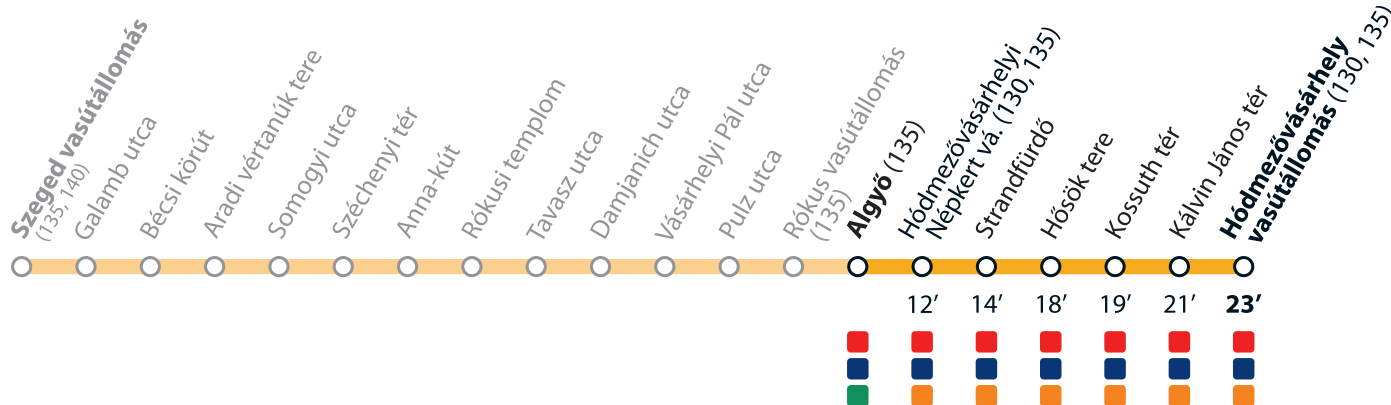

1

→ Hódmezővásárhely vasútállomás

Érvényes 2022. január 10-től 2022. április 15-ig.

Valid from 10 January 2022 until 15 April 2022.

Az adatok tájékoztató jellegűek. A menetrendtől eltérések előfordulhatnak.

All data provided are for informational purposes only. Schedule is subject to change.

Megállók és díjzónák / Stops and tariff zones

Indulások hétfőtől csütörtökig Departures (Mondays–Thursdays)

00: 08
01: 08
02: 08
03: 08
04: 08
05: 08
06: 08
07: 08
08: 08
09: 08
10: 08
11: 08
12: 08
13: 08
14: 08, 31
15: 08
16: 08, 31
17: 08
18: 08, 31
19: 08
20: 08
21: 08
22: 08
23: 08

Indulások pénteken Departures (Fridays)

00: 08
01: 08
02: 08
03: 08
04: 08
05: 08
06: 08
07: 08
08: 08
09: 08
10: 08
11: 08
12: 08
13: 08
14: 08, 31
15: 08
16: 08, 31
17: 08
18: 08, 31
19: 08
20: 08
21: 08
22: 08
23: 08

Indulások hétvégén és ünnepnapon Departures (Weekends and Holidays)

00: 08
01: 08
02: 08
03: 08
04: 08
05: 08
06: 08
07: 08
08: 08
09: 08
10: 08
11: 08
12: 08
13: 08
14: 08
15: 08
16: 08
17: 08
18: 08
19: 08
20: 08
21: 08
22: 08
23: 08

Járatinformáció

Service information

KN

Valamennyi vonat kalauz nélkül közlekedik, az utazás előre megváltott menetjeggyel történik.
All trains run without ticket inspector, travel is possible with a pre-purchased ticket.

A TramTrain szerelvények kerekesszékekkel történő utazásra alkalmasak.
The TramTrains are accessible with wheelchairs.

A megjelölt helyen 2 darab kerékpár szállítható.
At the marked location can be transported 2 Bicycles.

A szerelvények rendkívüli helyzet alkalmazásával is közlekednek.
A TramTrain csak 2. osztályú kocsikkal közlekedik.
TramTrain is in service during unforeseen events.
TramTrain services run only with second class carriages.

TramTrain díjzónák

TramTrain tariff zones

ABC zóna / ABC zone
(Szeged vasútállomás – Hódmezővásárhely vasútállomás)

AB zóna / AB zone
(Szeged vasútállomás – Algyő)

BC zóna / BC zone
(Algyő – Hódmezővásárhely vasútállomás)

C zóna / C zone
(Hódmezővásárhelyi Népkert vá. – Hódmezővásárhely vá.)

2022. április 15-ig a TramTrain díjmentesen vehető igénybe.
Until 15 April 2022 the TramTrain service is free of charge.

Fogyatékkal élő és csökkent mozgásképességű utasaink közvetlen segítségnyújtáshoz Szeged vasútállomás felvételi épületében juthatnak.

► www.mavcsoport.hu | informacio@mav-start.hu

► +36 (1) 3 49 49 49 | +36 (20/30/70) 499 4999