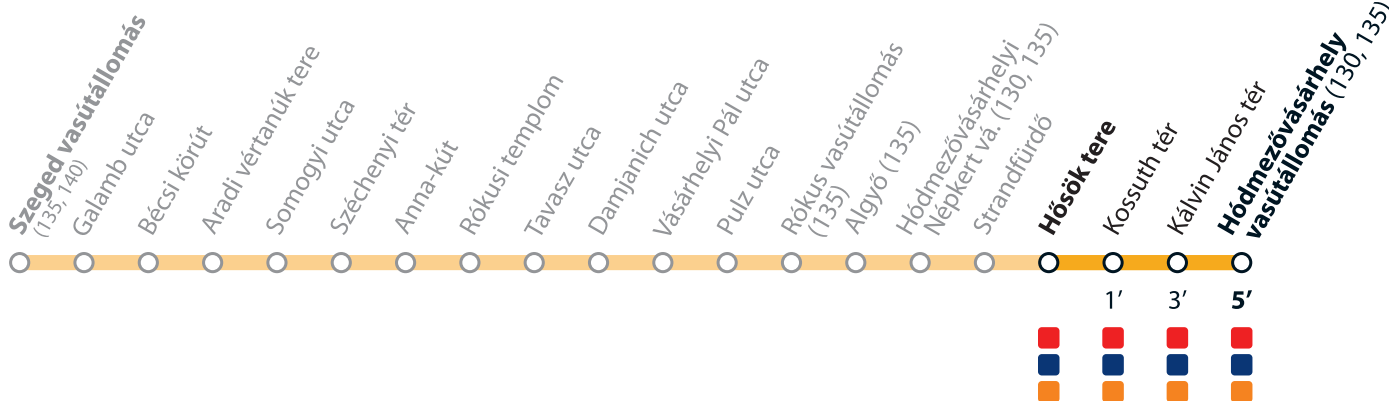

1

→ Hódmezővásárhely vasútállomás

Érvényes 2022. január 10-től 2022. április 15-ig.

Valid from 10 January 2022 until 15 April 2022.

Az adatok tájékoztató jellegűek. A menetrendtől eltérések előfordulhatnak.

All data provided are for informational purposes only. Schedule is subject to change.

Megállók és díjzónák / Stops and tariff zones

Indulások hétfőtől csütörtökig Departures (Mondays–Thursdays)

00: 21
01:
02:
03:
04:
05: 24
06: 24
07: 24
08: 24
09: 24
10: 24
11: 24
12: 24
13: 24
14: 24, 47
15: 24
16: 24, 47
17: 24
18: 24, 47
19: 24
20: 24
21: 24
22: 24
23: 24

Indulások pénteken Departures (Fridays)

00: 24
01: 24
02: 24
03: 24
04: 24
05: 24
06: 24
07: 24
08: 24
09: 24
10: 24
11: 24
12: 24
13: 24
14: 24, 47
15: 24
16: 24, 47
17: 24
18: 24, 47
19: 24
20: 24
21: 24
22: 24
23: 24

Indulások hétvégén és ünnepnapon Departures (Weekends and Holidays)

00: 24
01: 24
02: 24
03: 24
04: 24
05: 24
06: 24
07: 24
08: 24
09: 24
10: 24
11: 24
12: 24
13: 24
14: 24
15: 24
16: 24
17: 24
18: 24
19: 24
20: 24
21: 24
22: 24
23: 24

Járatinformáció

Service information

KN

Valamennyi vonat kalauz nélkül közlekedik, az utazás előre megváltott menetjeggyel történik.
All trains run without ticket inspector, travel is possible with a pre-purchased ticket.

A TramTrain szerelvények kerekesszékekkel történő utazásra alkalmasak.
The TramTrains are accessible with wheelchairs.

A megjelölt helyen 2 darab kerékpár szállítható.
At the marked location can be transported 2 Bicycles.

A szerelvények rendkívüli helyzet alkalmazásával is közlekednek.
A TramTrain csak 2. osztályú kocsikkal közlekedik.
TramTrain is in service during unforeseen events.
TramTrain services run only with second class carriages.

TramTrain díjzónák

TramTrain tariff zones

ABC zóna / ABC zone
(Szeged vasútállomás – Hódmezővásárhely vasútállomás)

BC zóna / BC zone
(Algyő – Hódmezővásárhely vasútállomás)

C zóna / C zone
(Hódmezővásárhelyi Népkert vá. – Hódmezővásárhely vá.)

2022. április 15-ig a TramTrain díjmentesen vehető igénybe.
Until 15 April 2022 the TramTrain service is free of charge.

Fogyatékkal élő és csökkent mozgásképességű utasaink közvetlen segítségnyújtáshoz Szeged vasútállomás felvételi épületében juthatnak.

► www.mavcsoport.hu | informacio@mav-start.hu

► +36 (1) 3 49 49 49 | +36 (20/30/70) 499 4999