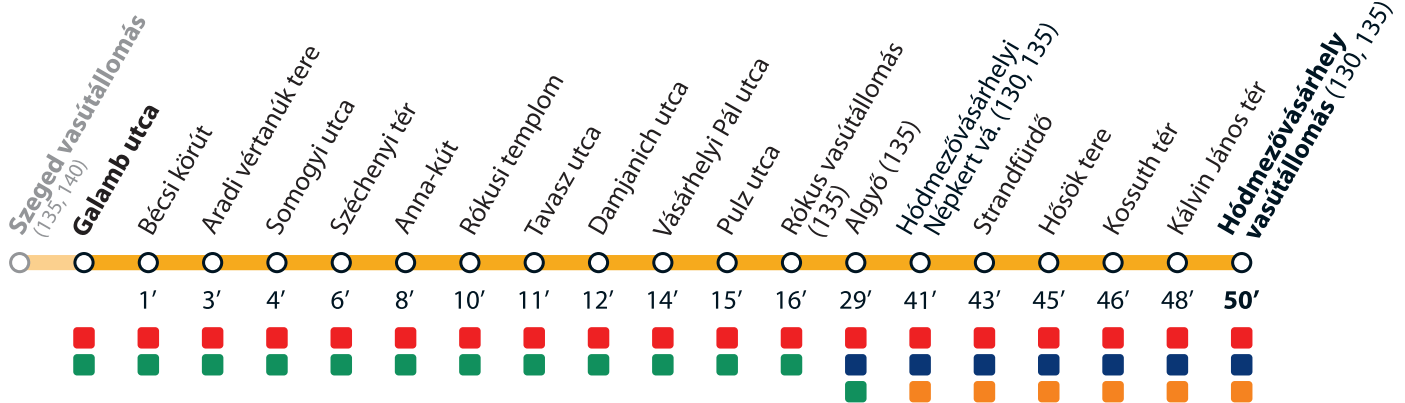

1

→ Hódmezővásárhely vasútállomás

Érvényes 2022. január 10-től 2022. április 15-ig.

Valid from 10 January 2022 until 15 April 2022.

Az adatok tájékoztató jellegűek. A menetrendtől eltérések előfordulhatnak.

All data provided are for informational purposes only. Schedule is subject to change.

Megállók és díjzónák / Stops and tariff zones

Indulások hétfőtől csütörtökig Departures (Mondays–Thursdays)

00: 39*
01:
02:
03:
04: 39
05: 39
06: 39
07: 39, 47*
08: 39
09: 39
10: 39
11: 39
12: 39
13: 39
14: 02, 39
15: 39
16: 02, 39
17: 39
18: 02, 39
19: 39
20: 02*, 39
21: 39
22: 39
23: 39

Indulások pénteken Departures (Fridays)

00: 39
01: 39
02: 39
03: 39
04: 39
05: 39
06: 39
07: 39, 47*
08: 39
09: 39
10: 39
11: 39
12: 39
13: 39
14: 02, 39
15: 39
16: 02, 39
17: 39
18: 02, 39
19: 39
20: 02*, 39
21: 39
22: 39
23: 39

Indulások hétvégén és ünnepnapon Departures (Weekends and Holidays)

00: 39
01: 39
02: 39
03: 39
04: 39
05: 39
06: 39
07: 39
08: 39
09: 39
10: 39
11: 39
12: 39
13: 39
14: 39
15: 39
16: 39
17: 39
18: 39
19: 39
20: 39
21: 39
22: 39
23: 39

Járatinformáció

Service information

KN

Valamennyi vonat kalauz nélkül közlekedik, az utazás előre megváltott menetjeggyel történik.
All trains run without ticket inspector, travel is possible with a pre-purchased ticket.

A TramTrain szerelvények kerekesszékekkel történő utazásra alkalmasak.
The TramTrains are accessible with wheelchairs.

A megjelölt helyen 2 darab kerékpár szállítható.
At the marked location can be transported 2 Bicycles.

A *-gal jelölt vonat csak Rókus vasútállomásig közlekedik.
A szerelvények rendkívüli helyzet alkalmazásával is közlekednek.
A TramTrain csak 2. osztályú kocsikkal közlekedik.
Train marked with an * runs only to Rókus vasútállomás.
TramTrain is in service during unforeseen events.
TramTrain services run only with second class carriages.

TramTrain díjzónák

TramTrain tariff zones

ABC zóna / ABC zone
(Szeged vasútállomás – Hódmezővásárhely vasútállomás)

AB zóna / AB zone
(Szeged vasútállomás – Algyő)

BC zóna / BC zone
(Algyő – Hódmezővásárhely vasútállomás)

C zóna / C zone
(Hódmezővásárhelyi Népkert vá. – Hódmezővásárhely vá.)

2022. április 15-ig a TramTrain díjmentesen vehető igénybe.
Until 15 April 2022 the TramTrain service is free of charge.

Legközelebbi jegyvásárlási lehetőség: jármű fedélzete (ahol csak bankkártyával lehet fizetni) vagy Szeged vasútállomás felvételi épületében található MÁV-START jegykiadó automatánál. Fogyatékkal élő és csökkent mozgásképességű utasaink közvetlen segítségnyújtáshoz Szeged vasútállomás felvételi épületében juthatnak.