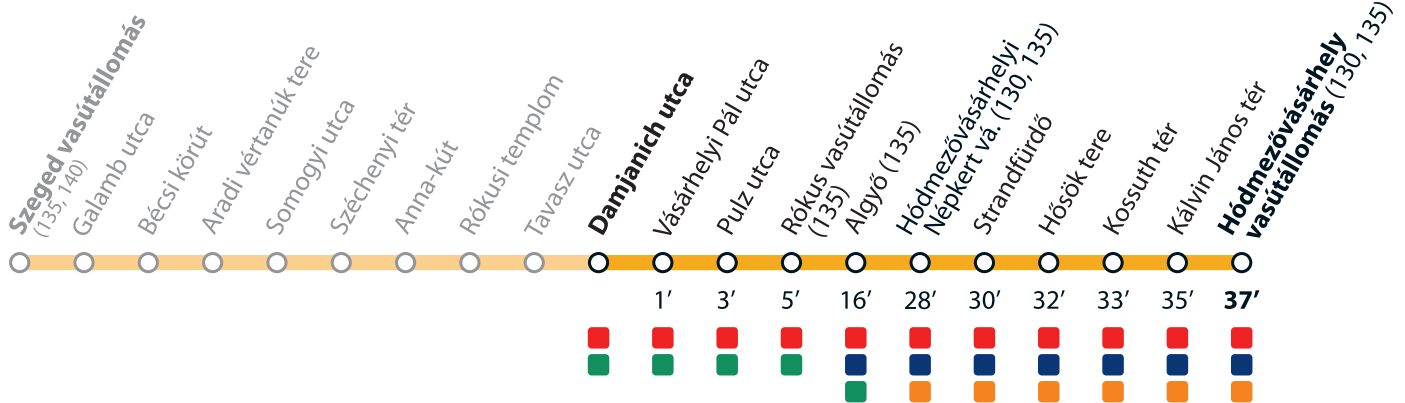

1

→ Hódmezővásárhely vasútállomás

Érvényes 2022. január 10-től 2022. április 15-ig.

Valid from 10 January 2022 until 15 April 2022.

Az adatok tájékoztató jellegűek. A menetrendtől eltérések előfordulhatnak.

All data provided are for informational purposes only. Schedule is subject to change.

Megállók és díjzónák / Stops and tariff zones

Indulások hétfőtől csütörtökig Departures (Mondays–Thursdays)

00: 51
01:
02:
03:
04: 51
05: 51
06: 51
07: 51, 59*
08: 51
09: 51
10: 51
11: 51
12: 51
13: 51
14: 14, 51
15: 51
16: 14, 51
17: 51
18: 14, 51
19: 51
20: 14*, 51
21: 51
22: 51
23: 51

Indulások pénteken Departures (Fridays)

00: 51
01: 51
02: 51
03: 51
04: 51
05: 51
06: 51
07: 51, 59*
08: 51
09: 51
10: 51
11: 51
12: 51
13: 51
14: 14, 51
15: 51
16: 14, 51
17: 51
18: 14, 51
19: 51
20: 14*, 51
21: 51
22: 51
23: 51

Indulások hétvégén és ünnepnapon Departures (Weekends and Holidays)

00: 51
01: 51
02: 51
03: 51
04: 51
05: 51
06: 51
07: 51
08: 51
09: 51
10: 51
11: 51
12: 51
13: 51
14: 51
15: 51
16: 51
17: 51
18: 51
19: 51
20: 51
21: 51
22: 51
23: 51

Járatinformáció

Service information

KN

Valamennyi vonat kalauz nélkül közlekedik, az utazás előre megváltott menetjeggyel történik.
All trains run without ticket inspector, travel is possible with a pre-purchased ticket.

A TramTrain szerelvények kerekesszékekkel történő utazásra alkalmasak.
The TramTrains are accessible with wheelchairs.

A megjelölt helyen 2 darab kerékpár szállítható.
At the marked location can be transported 2 Bicycles.

A *-gal jelölt vonat csak Rókus vasútállomásig közlekedik.
A szerelvények rendkívüli helyzet alkalmazásával is közlekednek.
A TramTrain csak 2. osztályú kocsikkal közlekedik.
Train marked with an * runs only to Rókus vasútállomás.
TramTrain is in service during unforeseen events.
TramTrain services run only with second class carriages.

TramTrain díjzónák

TramTrain tariff zones

ABC zóna / ABC zone
(Szeged vasútállomás – Hódmezővásárhely vasútállomás)

AB zóna / AB zone
(Szeged vasútállomás – Algyő)

BC zóna / BC zone
(Algyő – Hódmezővásárhely vasútállomás)

C zóna / C zone
(Hódmezővásárhelyi Népkert vá. – Hódmezővásárhely vá.)

2022. április 15-ig a TramTrain díjmentesen vehető igénybe.
Until 15 April 2022 the TramTrain service is free of charge.

Legközelebbi jegyvásárlási lehetőség: jármű fedélzete (ahol csak bankkártyával lehet fizetni) vagy Szeged vasútállomás felvételi épületében található MÁV-START jegykiadó automatánál. Fogyatékkal élő és csökkent mozgásképességű utasaink közvetlen segítségnyújtáshoz Szeged vasútállomás felvételi épületében juthatnak.