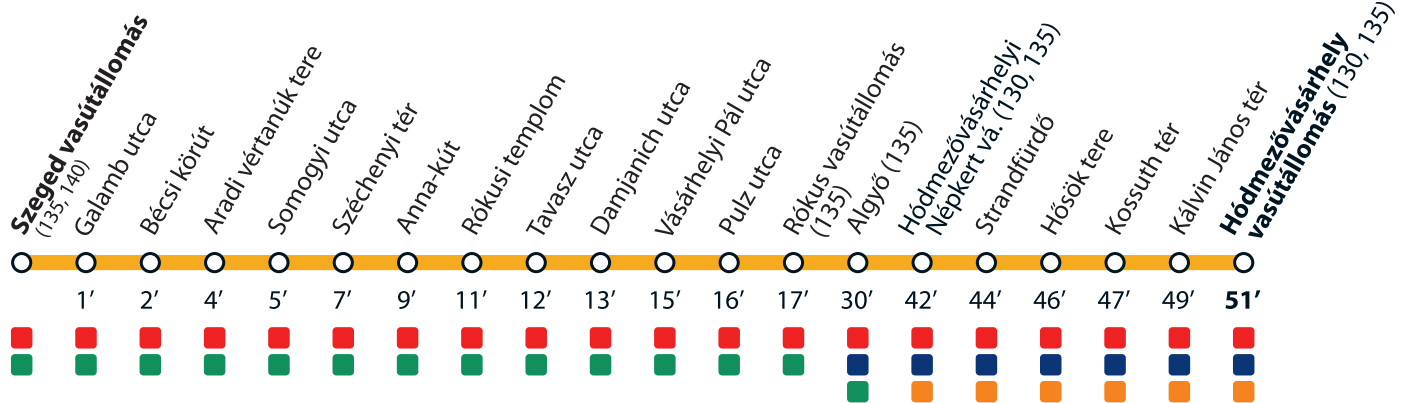

1

→ Hódmezővásárhely vasútállomás

Érvényes 2022. január 10-től 2022. április 15-ig.

Valid from 10 January 2022 until 15 April 2022.

Az adatok tájékoztató jellegűek. A menetrendtől eltérések előfordulhatnak.

All data provided are for informational purposes only. Schedule is subject to change.

Megálló és díjzónák / Stops and tariff zones

Indulások hétfőtől csütörtökig Departures (Mondays–Thursdays)

Indulások pénteken Departures (Fridays)

Indulások hétvégén és ünnepnapon Departures (Weekends and Holidays)

Érkezési időpontok Arrival times

00: 38*	00: 38	00: 38	00: 22
01:	01: 38	01: 38	01: 22 (E, ©)
02:	02: 38	02: 38	02: 22 (E, ©)
03:	03: 38	03: 38	03: 22 (E, ©)
04: 38	04: 38	04: 38	04: 22
05: 38	05: 38	05: 38	05: 22
06: 38	06: 38	06: 38	06: 22
07: 38, 46*	07: 38, 46*	07: 38	07: 22, 39 (A)
08: 38	08: 38	08: 38	08: 22
09: 38	09: 38	09: 38	09: 22
10: 38	10: 38	10: 38	10: 22
11: 38	11: 38	11: 38	11: 22
12: 38	12: 38	12: 38	12: 22
13: 38	13: 38	13: 38	13: 22, 59 (A)
14: 01, 38	14: 01, 38	14: 38	14: 22
15: 38	15: 38	15: 38	15: 22, 59 (A)
16: 01, 38	16: 01, 38	16: 38	16: 22
17: 38	17: 38	17: 38	17: 22, 59 (A)
18: 01, 38	18: 01, 38	18: 38	18: 22
19: 38	19: 38	19: 38	19: 22, 59 (A)
20: 01*, 38	20: 01*, 38	20: 38	20: 22
21: 38	21: 38	21: 38	21: 22
22: 38	22: 38	22: 38	22: 22
23: 38	23: 38	23: 38	23: 22

(A) munkanap / workdays; (E) pénteki közlekedési rend szerint / Fridays;

(©) szombati, vasárnapi és ünnepnapon közlekedési rend szerint / Saturdays, Sundays and public holidays;

Járatinformáció

Service information

TramTrain díjzónák

TramTrain tariff zones

Valamennyi vonat kalauz nélkül közlekedik, az utazás előre megváltott menetjeggyel történik. All trains run without ticket inspector, travel is possible with a pre-purchased ticket.

A TramTrain szerelvények kerekesszékekkel történő utazásra alkalmasak. The TramTrains are accessible with wheelchairs.

A megjelölt helyen 2 darab kerékpár szállítható. At the marked location can be transported 2 Bicycles.

A *-gal jelölt vonat csak Rókus vasútállomásig közlekedik. A szerelvények rendkívüli helyzet alkalmával is közlekednek. A TramTrain csak 2. osztályú kocsikkal közlekedik. Train marked with an * runs only to Rókus vasútállomás. TramTrain is in service during unforeseen events. TramTrain services run only with second class carriages.

ABC zóna / ABC zone
(Szeged vasútállomás – Hódmezővásárhely vasútállomás)

AB zóna / AB zone
(Szeged vasútállomás – Algyó)

BC zóna / BC zone
(Algyó – Hódmezővásárhely vasútállomás)

C zóna / C zone
(Hódmezővásárhelyi Népkert vá. – Hódmezővásárhely vá.)

2022. április 15-ig a TramTrain díjmentesen vehető igénybe. Until 15 April 2022 the TramTrain service is free of charge.

Legközelebbi jegyvásárlási lehetőség: jármű fedélzete (ahol csak bankkártyával lehet fizetni) vagy Szeged vasútállomás felvételi épületében található MÁV-START jegykiadó automatánál. Fogyatékkal élő és csökkent mozgóképességű utasaink közvetlen segítségnyújtáshoz Szeged vasútállomás felvételi épületében juthatnak.