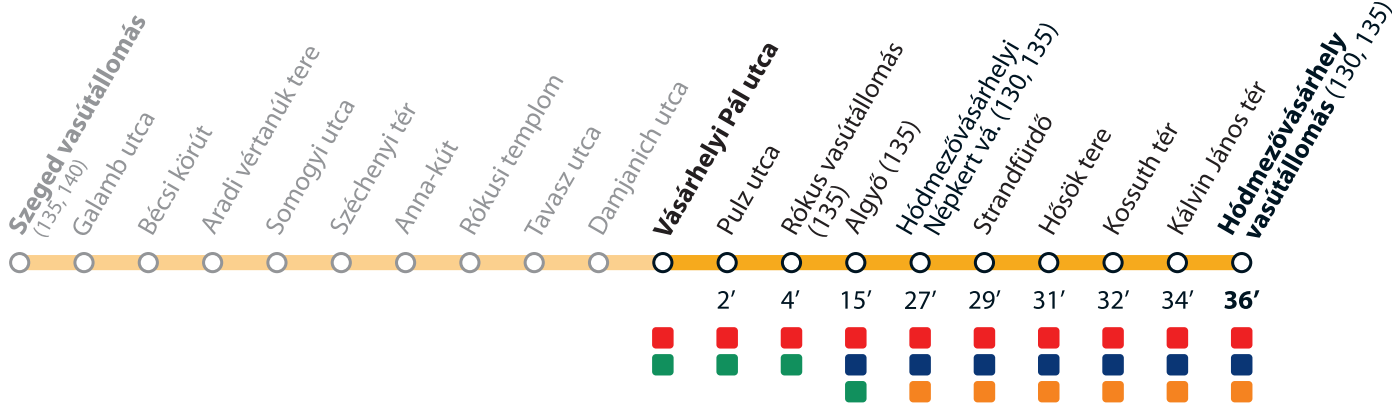

1

→ Hódmezővásárhely vasútállomás

Érvényes 2022. január 10-től 2022. április 15-ig.

Valid from 10 January 2022 until 15 April 2022.

Az adatok tájékoztató jellegűek. A menetrendtől eltérések előfordulhatnak.

All data provided are for informational purposes only. Schedule is subject to change.

Megállók és díjzónák / Stops and tariff zones

Indulások hétfőtől csütörtökig Departures (Mondays–Thursdays)

00: 53*
01:
02:
03:
04: 53
05: 53
06: 53
07: 53
08: 01*, 53
09: 53
10: 53
11: 53
12: 53
13: 53
14: 16, 53
15: 53
16: 16, 53
17: 53
18: 16, 53
19: 53
20: 16*, 53
21: 53
22: 53
23: 53

Indulások pénteken Departures (Fridays)

00: 53
01: 53
02: 53
03: 53
04: 53
05: 53
06: 53
07: 53
08: 01*, 53
09: 53
10: 53
11: 53
12: 53
13: 53
14: 16, 53
15: 53
16: 16, 53
17: 53
18: 16, 53
19: 53
20: 16*, 53
21: 53
22: 53
23: 53

Indulások hétvégén és ünnepnapon Departures (Weekends and Holidays)

00: 53
01: 53
02: 53
03: 53
04: 53
05: 53
06: 53
07: 53
08: 53
09: 53
10: 53
11: 53
12: 53
13: 53
14: 53
15: 53
16: 53
17: 53
18: 53
19: 53
20: 53
21: 53
22: 53
23: 53

Járatinformáció

Service information

KN

Valamennyi vonat kalauz nélkül közlekedik, az utazás előre megváltott menetjeggyel történik.
All trains run without ticket inspector, travel is possible with a pre-purchased ticket.

A TramTrain szerelvények kerekesszékekkel történő utazásra alkalmasak.
The TramTrains are accessible with wheelchairs.

A megjelölt helyen 2 darab kerékpár szállítható.
At the marked location can be transported 2 Bicycles.

A *-gal jelölt vonat csak Rókus vasútállomásig közlekedik.
A szerelvények rendkívüli helyzet alkalmazásával is közlekednek.
A TramTrain csak 2. osztályú kocsikkal közlekedik.
Train marked with an * runs only to Rókus vasútállomás.
TramTrain is in service during unforeseen events.
TramTrain services run only with second class carriages.

TramTrain díjzónák

TramTrain tariff zones

ABC zóna / ABC zone
(Szeged vasútállomás – Hódmezővásárhely vasútállomás)

AB zóna / AB zone
(Szeged vasútállomás – Algyő)

BC zóna / BC zone
(Algyő – Hódmezővásárhely vasútállomás)

C zóna / C zone
(Hódmezővásárhelyi Népkert vá. – Hódmezővásárhely vá.)

2022. április 15-ig a TramTrain díjmentesen vehető igénybe.
Until 15 April 2022 the TramTrain service is free of charge.

Fogyatékkal élő és csökkent mozgásképességű utasaink közvetlen segítségnyújtáshoz Szeged vasútállomás felvételi épületében juthatnak.

► www.mavcsoport.hu | informacio@mav-start.hu

► +36 (1) 3 49 49 49 | +36 (20/30/70) 499 4999