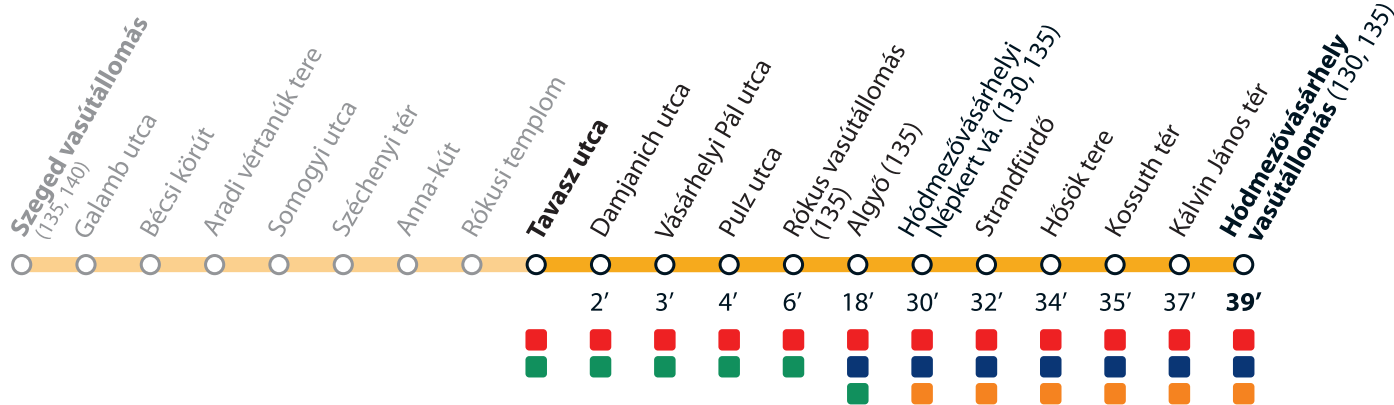

1

→ Hódmezővásárhely vasútállomás

Érvényes 2022. január 10-től 2022. április 15-ig.

Valid from 10 January 2022 until 15 April 2022.

Az adatok tájékoztató jellegűek. A menetrendtől eltérések előfordulhatnak.

All data provided are for informational purposes only. Schedule is subject to change.

Megálló és díjzónák / Stops and tariff zones

Indulások hétfőtől csütörtökig Departures (Mondays–Thursdays)

00: 50*
01:
02:
03:
04: 50
05: 50
06: 50
07: 50, 58*
08: 50
09: 50
10: 50
11: 50
12: 50
13: 50
14: 13, 50
15: 50
16: 13, 50
17: 50
18: 13, 50
19: 50
20: 13*, 50
21: 50
22: 50
23: 50

Indulások pénteken Departures (Fridays)

00: 50
01: 50
02: 50
03: 50
04: 50
05: 50
06: 50
07: 50, 58*
08: 50
09: 50
10: 50
11: 50
12: 50
13: 50
14: 13, 50
15: 50
16: 13, 50
17: 50
18: 13, 50
19: 50
20: 13*, 50
21: 50
22: 50
23: 50

Indulások hétvégén és ünnepnapon Departures (Weekends and Holidays)

00: 50
01: 50
02: 50
03: 50
04: 50
05: 50
06: 50
07: 50
08: 50
09: 50
10: 50
11: 50
12: 50
13: 50
14: 50
15: 50
16: 50
17: 50
18: 50
19: 50
20: 50
21: 50
22: 50
23: 50

Járatinformáció

Service information

KN

Valamennyi vonat kalauz nélkül közlekedik, az utazás előre megváltott menetjeggyel történik.
All trains run without ticket inspector, travel is possible with a pre-purchased ticket.

A TramTrain szerelvények kerekesszékekkel történő utazásra alkalmasak.
The TramTrains are accessible with wheelchairs.

A megjelölt helyen 2 darab kerékpár szállítható.
At the marked location can be transported 2 Bicycles.

A *-gal jelölt vonat csak Rókus vasútállomásig közlekedik.
A szerelvények rendkívüli helyzet alkalmazásával is közlekednek.
Train marked with an * runs only to Rókus vasútállomás.
TramTrain is in service during unforeseen events.
TramTrain services run only with second class carriages.

TramTrain díjzónák

TramTrain tariff zones

ABC zóna / ABC zone
(Szeged vasútállomás – Hódmezővásárhely vasútállomás)

AB zóna / AB zone
(Szeged vasútállomás – Algyő)

BC zóna / BC zone
(Algyő – Hódmezővásárhely vasútállomás)

C zóna / C zone
(Hódmezővásárhelyi Népkert vá. – Hódmezővásárhely vá.)

2022. április 15-ig a TramTrain díjmentesen vehető igénybe.
Until 15 April 2022 the TramTrain service is free of charge.

Legközelebbi jegyvásárlási lehetőség: jármű fedélzete (ahol csak bankkártyával lehet fizetni) vagy Szeged vasútállomás felvételi épületében található MÁV-START jegykiadó automatánál. Fogyatékkal élő és csökkent mozgásképességű utasaink közvetlen segítségnyújtáshoz Szeged vasútállomás felvételi épületében juthatnak.