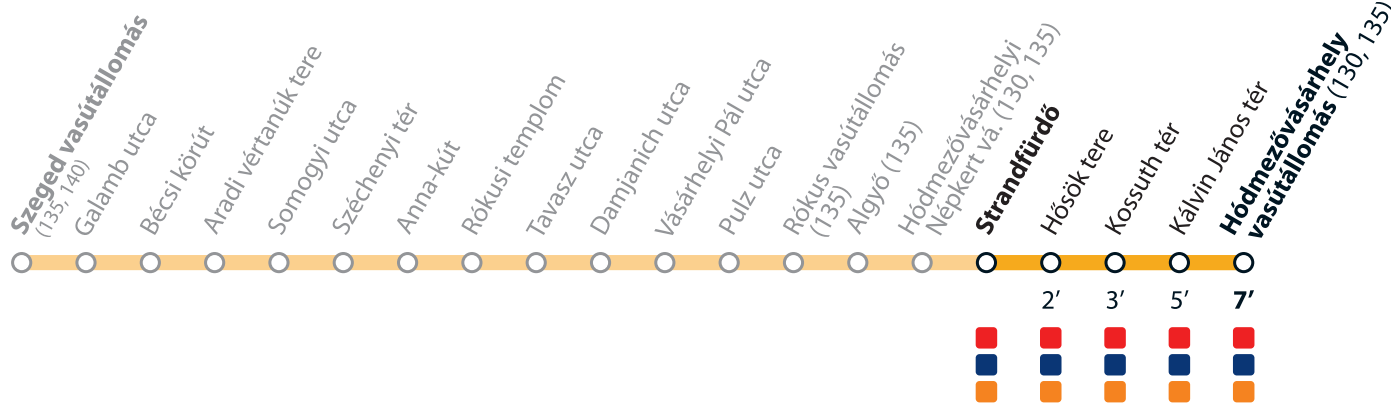

1

→ Hódmezővásárhely vasútállomás

Érvényes 2022. január 10-től 2022. április 15-ig.

Valid from 10 January 2022 until 15 April 2022.

Az adatok tájékoztató jellegűek. A menetrendtől eltérések előfordulhatnak.

All data provided are for informational purposes only. Schedule is subject to change.

Megállók és díjzónák / Stops and tariff zones

Indulások hétfőtől csütörtökig Departures (Mondays–Thursdays)

00: 22
01: 22
02: 22
03: 22
04: 22
05: 22
06: 22
07: 22
08: 22
09: 22
10: 22
11: 22
12: 22
13: 22
14: 22, 45
15: 22
16: 22, 45
17: 22
18: 22, 45
19: 22
20: 22
21: 22
22: 22
23: 22

Indulások pénteken Departures (Fridays)

00: 22
01: 22
02: 22
03: 22
04: 22
05: 22
06: 22
07: 22
08: 22
09: 22
10: 22
11: 22
12: 22
13: 22
14: 22, 45
15: 22
16: 22, 45
17: 22
18: 22, 45
19: 22
20: 22
21: 22
22: 22
23: 22

Indulások hétvégén és ünnepnapon Departures (Weekends and Holidays)

00: 22
01: 22
02: 22
03: 22
04: 22
05: 22
06: 22
07: 22
08: 22
09: 22
10: 22
11: 22
12: 22
13: 22
14: 22
15: 22
16: 22
17: 22
18: 22
19: 22
20: 22
21: 22
22: 22
23: 22

Járatinformáció

Service information

KN

Valamennyi vonat kalauz nélkül közlekedik, az utazás előre megváltott menetjeggyel történik.
All trains run without ticket inspector, travel is possible with a pre-purchased ticket.

A TramTrain szerelvények kerekesszékekkel történő utazásra alkalmasak.
The TramTrains are accessible with wheelchairs.

A megjelölt helyen 2 darab kerékpár szállítható.
At the marked location can be transported 2 Bicycles.

A szerelvények rendkívüli helyzet alkalmával is közlekednek.
A TramTrain csak 2. osztályú kocsikkal közlekedik.
TramTrain is in service during unforeseen events.
TramTrain services run only with second class carriages.

TramTrain díjzónák

TramTrain tariff zones

ABC zóna / ABC zone
(Szeged vasútállomás – Hódmezővásárhely vasútállomás)

BC zóna / BC zone
(Algyő – Hódmezővásárhely vasútállomás)

C zóna / C zone
(Hódmezővásárhelyi Népkert vá. – Hódmezővásárhely vá.)

2022. április 15-ig a TramTrain díjmentesen vehető igénybe.
Until 15 April 2022 the TramTrain service is free of charge.

Fogyatékkal élő és csökkent mozgásképességű utasaink közvetlen segítségnyújtáshoz Szeged vasútállomás felvételi épületében juthatnak.

► www.mavcsoport.hu | informacio@mav-start.hu

► +36 (1) 3 49 49 49 | +36 (20/30/70) 499 4999