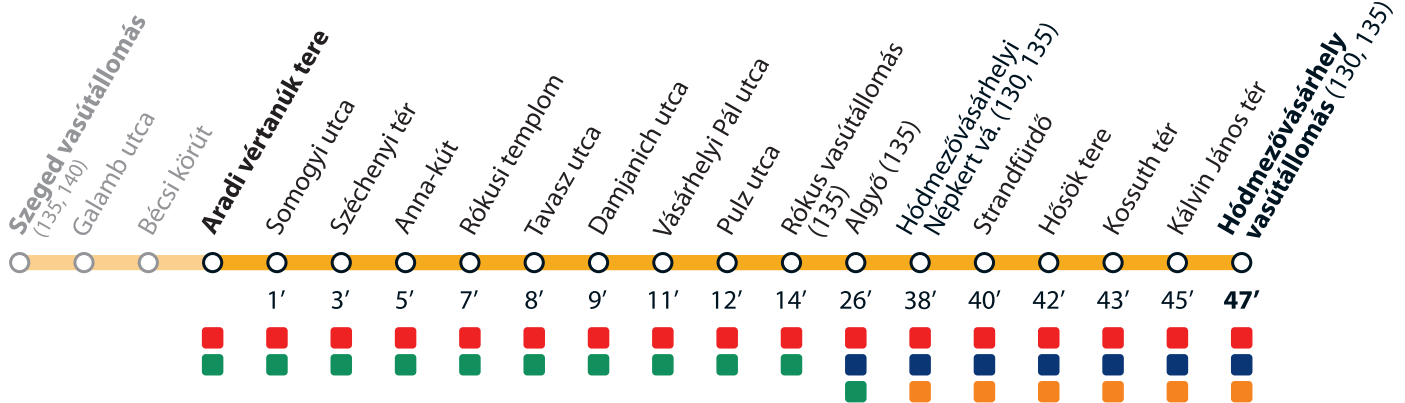

1

→ Hódmezővásárhely vasútállomás

Érvényes 2022. január 10-től 2022. április 15-ig.

Valid from 10 January 2022 until 15 April 2022.

Az adatok tájékoztató jellegűek. A menetrendtől eltérések előfordulhatnak.

All data provided are for informational purposes only. Schedule is subject to change.

Megállók és díjzónák / Stops and tariff zones

Indulások hétfőtől csütörtökig Departures (Mondays–Thursdays)

00: 42*
01:
02:
03:
04: 42
05: 42
06: 42
07: 42, 50*
08: 42
09: 42
10: 42
11: 42
12: 42
13: 42
14: 05, 42
15: 42
16: 05, 42
17: 42
18: 05, 42
19: 42
20: 05*, 42
21: 42
22: 42
23: 42

Indulások pénteken Departures (Fridays)

00: 42
01: 42
02: 42
03: 42
04: 42
05: 42
06: 42
07: 42, 50*
08: 42
09: 42
10: 42
11: 42
12: 42
13: 42
14: 05, 42
15: 42
16: 05, 42
17: 42
18: 05, 42
19: 42
20: 05*, 42
21: 42
22: 42
23: 42

Indulások hétvégén és ünnepnapon Departures (Weekends and Holidays)

00: 42
01: 42
02: 42
03: 42
04: 42
05: 42
06: 42
07: 42
08: 42
09: 42
10: 42
11: 42
12: 42
13: 42
14: 42
15: 42
16: 42
17: 42
18: 42
19: 42
20: 42
21: 42
22: 42
23: 42

Járatinformáció

Service information

KN

Valamennyi vonat kalauz nélkül közlekedik, az utazás előre megváltott menetjeggyel történik.
All trains run without ticket inspector, travel is possible with a pre-purchased ticket.

A TramTrain szerelvények kerekesszékekkel történő utazásra alkalmasak.
The TramTrains are accessible with wheelchairs.

A megjelölt helyen 2 darab kerékpár szállítható.
At the marked location can be transported 2 Bicycles.

A *-gal jelölt vonat csak Rókus vasútállomásig közlekedik.
A szerelvények rendkívüli helyzet alkalmazásával is közlekednek.
A TramTrain csak 2. osztályú kocsikkal közlekedik.
Train marked with an * runs only to Rókus vasútállomás.
TramTrain is in service during unforeseen events.
TramTrain services run only with second class carriages.

TramTrain díjzónák

TramTrain tariff zones

ABC zóna / ABC zone
(Szeged vasútállomás – Hódmezővásárhely vasútállomás)

AB zóna / AB zone
(Szeged vasútállomás – Algyő)

BC zóna / BC zone
(Algyő – Hódmezővásárhely vasútállomás)

C zóna / C zone
(Hódmezővásárhelyi Népkerthé vá. – Hódmezővásárhely vá.)

2022. április 15-ig a TramTrain díjmentesen vehető igénybe.
Until 15 April 2022 the TramTrain service is free of charge.

Fogyatékkal élő és csökkent mozgásképességű utasaink közvetlen segítségnyújtáshoz Szeged vasútállomás felvételi épületében juthatnak.

► www.mavcsoport.hu | informacio@mav-start.hu

► +36 (1) 3 49 49 49 | +36 (20/30/70) 499 4999