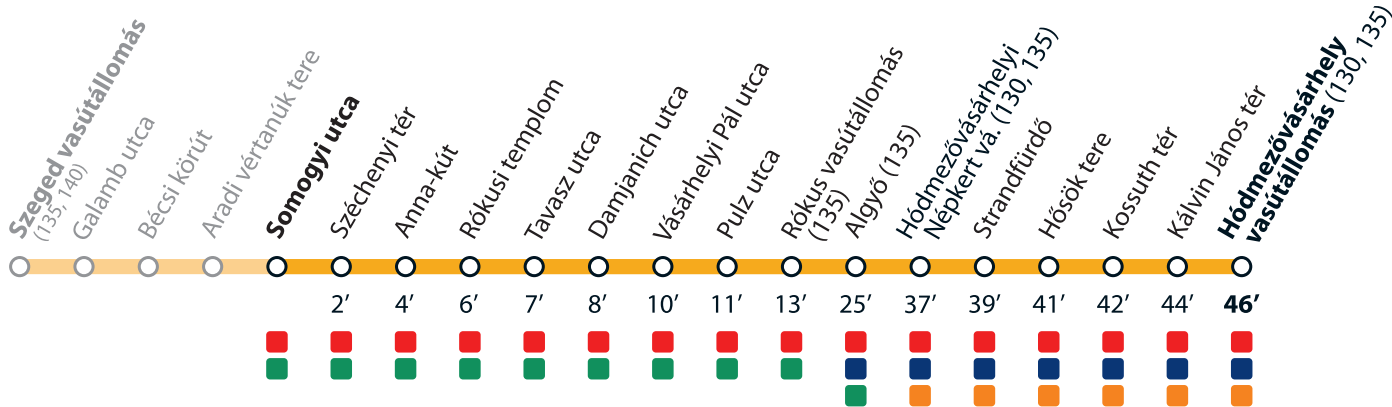

1

→ Hódmezővásárhely vasútállomás

Érvényes 2022. január 10-től 2022. április 15-ig.

Valid from 10 January 2022 until 15 April 2022.

Az adatok tájékoztató jellegűek. A menetrendtől eltérések előfordulhatnak.

All data provided are for informational purposes only. Schedule is subject to change.

Megállók és díjzónák / Stops and tariff zones

Indulások hétfőtől csütörtökig Departures (Mondays–Thursdays)

00: 43*
01:
02:
03:
04: 43
05: 43
06: 43
07: 43, 51*
08: 43
09: 43
10: 43
11: 43
12: 43
13: 43
14: 06, 43
15: 43
16: 06, 43
17: 43
18: 06, 43
19: 43
20: 06*, 43
21: 43
22: 43
23: 43

Indulások pénteken Departures (Fridays)

00: 43
01: 43
02: 43
03: 43
04: 43
05: 43
06: 43
07: 43, 51*
08: 43
09: 43
10: 43
11: 43
12: 43
13: 43
14: 06, 43
15: 43
16: 06, 43
17: 43
18: 06, 43
19: 43
20: 06*, 43
21: 43
22: 43
23: 43

Indulások hétvégén és ünnepnapon Departures (Weekends and Holidays)

00: 43
01: 43
02: 43
03: 43
04: 43
05: 43
06: 43
07: 43
08: 43
09: 43
10: 43
11: 43
12: 43
13: 43
14: 43
15: 43
16: 43
17: 43
18: 43
19: 43
20: 43
21: 43
22: 43
23: 43

Járatinformáció

Service information

KN

Valamennyi vonat kalauz nélkül közlekedik, az utazás előre megváltott menetjeggyel történik.
All trains run without ticket inspector, travel is possible with a pre-purchased ticket.

A TramTrain szerelvények kerekesszékekkel történő utazásra alkalmasak.
The TramTrains are accessible with wheelchairs.

A megjelölt helyen 2 darab kerékpár szállítható.
At the marked location can be transported 2 Bicycles.

A *-gal jelölt vonat csak Rókus vasútállomásig közlekedik.
A szerelvények rendkívüli helyzet alkalmazásával is közlekednek.
Train marked with an * runs only to Rókus vasútállomás.
TramTrain is in service during unforeseen events.
TramTrain services run only with second class carriages.

TramTrain díjzónák

TramTrain tariff zones

ABC zóna / ABC zone
(Szeged vasútállomás – Hódmezővásárhely vasútállomás)

AB zóna / AB zone
(Szeged vasútállomás – Algyő)

BC zóna / BC zone
(Algyő – Hódmezővásárhely vasútállomás)

C zóna / C zone
(Hódmezővásárhelyi Népkerthé vá. – Hódmezővásárhely vá.)

2022. április 15-ig a TramTrain díjmentesen vehető igénybe.
Until 15 April 2022 the TramTrain service is free of charge.

Legközelebbi jegyvásárlási lehetőség: jármű fedélzete (ahol csak bankkártyával lehet fizetni) vagy Szeged vasútállomás felvételi épületében található MÁV-START jegykiadó automatánál. Fogyatékkal élő és csökkent mozgásképességű utasaink közvetlen segítségnyújtáshoz Szeged vasútállomás felvételi épületében juthatnak.