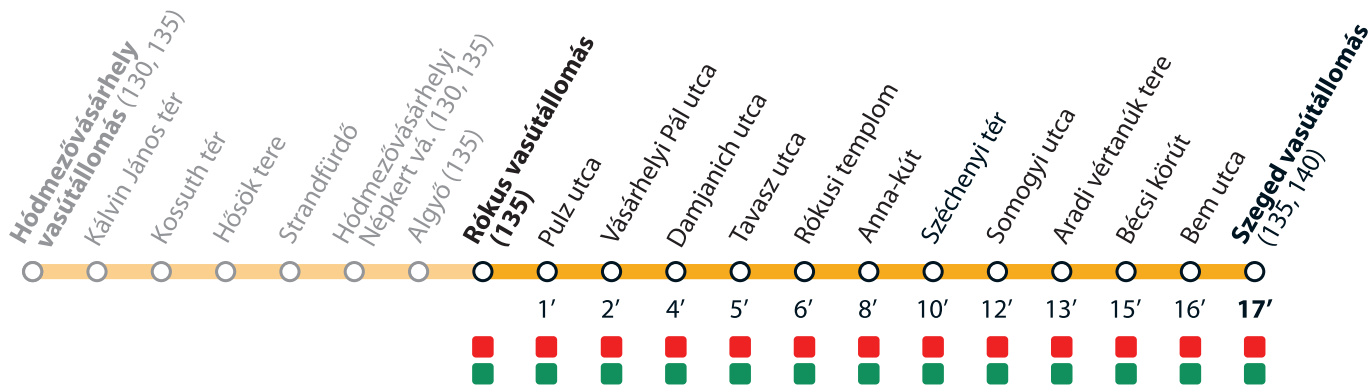

1

→ Szeged vasútállomás

Érvényes 2022. január 10-től 2022. április 15-ig.
Valid from 10 January 2022 until 15 April 2022.

Az adatok tájékoztató jellegűek. A menetrendtől eltérések előfordulhatnak.
All data provided are for informational purposes only. Schedule is subject to change.

Megálló és díjzónák / Stops and tariff zones

Indulások hétfőtől csütörtökig Departures (Mondays–Thursdays)

00: 05
01:
02:
03:
04: 05
05: 05
06: 05
07: 05, 22
08: 05
09: 05
10: 05
11: 05
12: 05
13: 05, 42
14: 05
15: 05, 42
16: 05
17: 05, 42
18: 05
19: 05, 42
20: 05
21: 05
22: 05
23: 05

Indulások pénteken Departures (Fridays)

00: 05
01: 05
02: 05
03: 05
04: 05
05: 05
06: 05
07: 05, 22
08: 05
09: 05
10: 05
11: 05
12: 05
13: 05, 42
14: 05
15: 05, 42
16: 05
17: 05, 42
18: 05
19: 05, 42
20: 05
21: 05
22: 05
23: 05

Indulások hétvégén és ünnepnapon Departures (Weekends and Holidays)

00: 05
01: 05
02: 05
03: 05
04: 05
05: 05
06: 05
07: 05
08: 05
09: 05
10: 05
11: 05
12: 05
13: 05
14: 05
15: 05
16: 05
17: 05
18: 05
19: 05
20: 05
21: 05
22: 05
23: 05

Érkezési időpontok Arrival times

00: 03
01: 03 (E, ©)
02: 03 (E, ©)
03: 03 (E, ©)
04: 03
05: 03
06: 03
07: 03, 18
08: 03
09: 03
10: 03
11: 03
12: 03
13: 03
14: 03
15: 03, 40 (A)
16: 03
17: 03, 40 (A)
18: 03
19: 03, 40 (A)
20: 03
21: 03
22: 03
23: 03

(A) munkanap / workdays; (E) pénteki közlekedési rend szerint / Fridays;

(©) szombati, vasárnapi és ünnepnapon közlekedési rend szerint / Saturdays, Sundays and public holidays;

Járatinformáció Service information

Valamennyi vonat kalauz nélkül közlekedik, az utazás előre megváltott menetjeggyel történik.
All trains run without ticket inspector, travel is possible with a pre-purchased ticket.

A TramTrain szerelvények kerekesszékekkel történő utazásra alkalmasak.
The TramTrains are accessible with wheelchairs.

A megjelölt helyen 2 darab kerékpár szállítható.
At the marked location can be transported 2 Bicycles.

A szerelvények rendkívüli helyzet alkalmával is közlekednek.
A TramTrain csak 2. osztályú kocsikkal közlekedik.
TramTrain is in service during unforeseen events.
TramTrain services run only with second class carriages.

TramTrain díjzónák TramTrain tariff zones

ABC zóna / ABC zone
(Hódmezővásárhely vasútállomás – Szeged vasútállomás)

AB zóna / AB zone
(Algyő – Szeged vasútállomás)

2022. április 15-ig a TramTrain díjmentesen vehető igénybe.
Until 15 April 2022 the TramTrain service is free of charge.

Fogyatékkal élő és csökkent mozgásképességű utasaink közvetlen segítségnyújtáshoz Szeged vasútállomás felvételi épületében juthatnak.

► www.mavcsoport.hu | informacio@mav-start.hu

► +36 (1) 3 49 49 49 | +36 (20/30/70) 499 4999