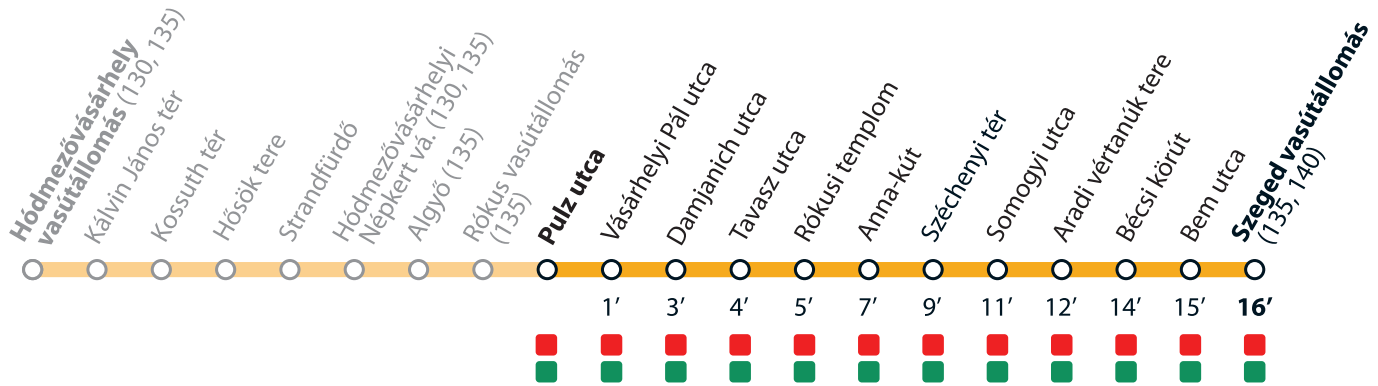

1

→ Szeged vasútállomás

Érvényes 2022. január 10-től 2022. április 15-ig.
Valid from 10 January 2022 until 15 April 2022.

Az adatok tájékoztató jellegűek. A menetrendtől eltérések előfordulhatnak.
All data provided are for informational purposes only. Schedule is subject to change.

Megállók és díjzónák / Stops and tariff zones

Indulások hétfőtől csütörtökig Departures (Mondays–Thursdays)

00: 06
01: 06
02: 06
03: 06
04: 06
05: 06
06: 06, 23
07: 06
08: 06
09: 06
10: 06
11: 06
12: 06, 43
13: 06
14: 06, 43
15: 06
16: 06, 43
17: 06
18: 06, 43
19: 06
20: 06
21: 06
22: 06
23: 06

Indulások pénteken Departures (Fridays)

00: 06
01: 06
02: 06
03: 06
04: 06
05: 06
06: 06, 23
07: 06
08: 06
09: 06
10: 06
11: 06
12: 06, 43
13: 06
14: 06, 43
15: 06
16: 06, 43
17: 06
18: 06, 43
19: 06
20: 06
21: 06
22: 06
23: 06

Indulások hétvégén és ünnepnapon Departures (Weekends and Holidays)

00: 06
01: 06
02: 06
03: 06
04: 06
05: 06
06: 06
07: 06
08: 06
09: 06
10: 06
11: 06
12: 06
13: 06
14: 06
15: 06
16: 06
17: 06
18: 06
19: 06
20: 06
21: 06
22: 06
23: 06

Járatinformáció

Service information

KN

Valamennyi vonat kalauz nélkül közlekedik, az utazás előre megváltott menetjeggyel történik.
All trains run without ticket inspector, travel is possible with a pre-purchased ticket.

A TramTrain szerelvények kerekesszékekkel történő utazásra alkalmasak.
The TramTrains are accessible with wheelchairs.

A megjelölt helyen 2 darab kerékpár szállítható.
At the marked location can be transported 2 Bicycles.

A szerelvények rendkívüli helyzet alkalmával is közlekednek.
A TramTrain csak 2. osztályú kocsikkal közlekedik.
TramTrain is in service during unforeseen events.
TramTrain services run only with second class carriages.

TramTrain díjzónák

TramTrain tariff zones

ABC zóna / ABC zone
(Hódmezővásárhely vasútállomás – Szeged vasútállomás)

AB zóna / AB zone
(Algyő – Szeged vasútállomás)

2022. április 15-ig a TramTrain díjmentesen vehető igénybe.
Until 15 April 2022 the TramTrain service is free of charge.

Legközelebbi jegyvásárlási lehetőség: jármű fedélzete (ahol csak bankkártyával lehet fizetni) vagy Szeged vasútállomás felvételi épületében található MÁV-START jegykiadó automatánál. Fogyatékkal élő és csökkent mozgásképességű utasaink közvetlen segítségnyújtáshoz Szeged vasútállomás felvételi épületében juthatnak.

▶ www.mavcsoport.hu | informacio@mav-start.hu

▶ +36 (1) 3 49 49 49 | +36 (20/30/70) 499 4999