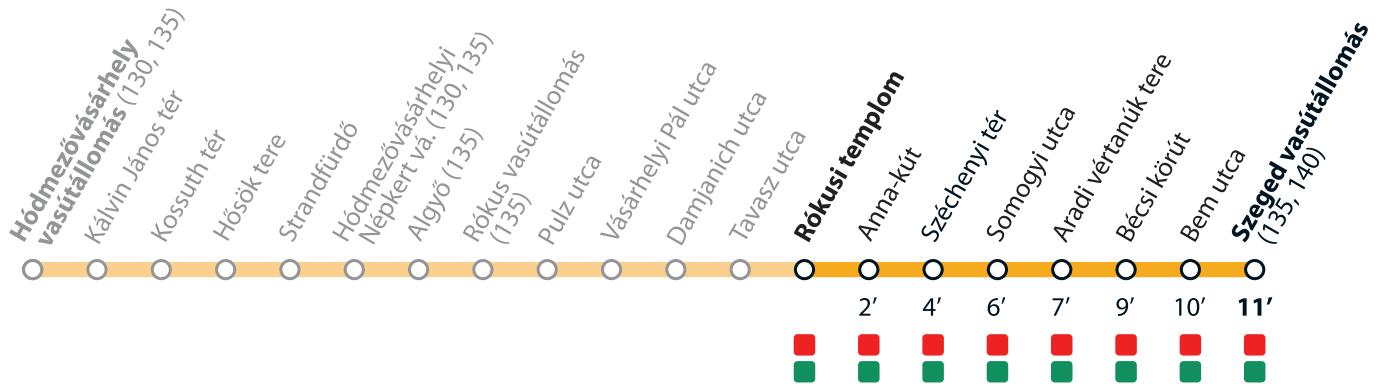

1

→ Szeged vasútállomás

Érvényes 2022. január 10-től 2022. április 15-ig.
Valid from 10 January 2022 until 15 April 2022.

Az adatok tájékoztató jellegűek. A menetrendtől eltérések előfordulhatnak.
All data provided are for informational purposes only. Schedule is subject to change.

Megállók és díjzónák / Stops and tariff zones

Indulások hétfőtől csütörtökig Departures (Mondays–Thursdays)

00: 11
01: 11
02: 11
03: 11
04: 11
05: 11
06: 11
07: 11, 28
08: 11
09: 11
10: 11
11: 11
12: 11
13: 11, 48
14: 11
15: 11, 48
16: 11
17: 11, 48
18: 11
19: 11, 48
20: 11
21: 11
22: 11
23: 11

Indulások pénteken Departures (Fridays)

00: 11
01: 11
02: 11
03: 11
04: 11
05: 11
06: 11
07: 11, 28
08: 11
09: 11
10: 11
11: 11
12: 11
13: 11, 48
14: 11
15: 11, 48
16: 11
17: 11, 48
18: 11
19: 11, 48
20: 11
21: 11
22: 11
23: 11

Indulások hétvégén és ünnepnapon Departures (Weekends and Holidays)

00: 11
01: 11
02: 11
03: 11
04: 11
05: 11
06: 11
07: 11
08: 11
09: 11
10: 11
11: 11
12: 11
13: 11
14: 11
15: 11
16: 11
17: 11
18: 11
19: 11
20: 11
21: 11
22: 11
23: 11

Járatinformáció

Service information

KN

Valamennyi vonat kalauz nélkül közlekedik, az utazás előre megváltott menetjeggyel történik.
All trains run without ticket inspector, travel is possible with a pre-purchased ticket.

A TramTrain szerelvények kerekesszékekkel történő utazásra alkalmasak.
The TramTrains are accessible with wheelchairs.

A megjelölt helyen 2 darab kerékpár szállítható.
At the marked location can be transported 2 Bicycles.

A szerelvények rendkívüli helyzet alkalmazásával is közlekednek.
A TramTrain csak 2. osztályú kocsikkal közlekedik.
TramTrain is in service during unforeseen events.
TramTrain services run only with second class carriages.

TramTrain díjzónák

TramTrain tariff zones

ABC zóna / ABC zone
(Hódmezővásárhely vasútállomás – Szeged vasútállomás)

AB zóna / AB zone
(Algyő – Szeged vasútállomás)

2022. április 15-ig a TramTrain díjmentesen vehető igénybe.
Until 15 April 2022 the TramTrain service is free of charge.

Fogyatékkal élő és csökkent mozgásképességű utasaink közvetlen segítségnyújtáshoz Szeged vasútállomás felvételi épületében juthatnak.

► www.mavcsoport.hu | informacio@mav-start.hu

► +36 (1) 3 49 49 49 | +36 (20/30/70) 499 4999