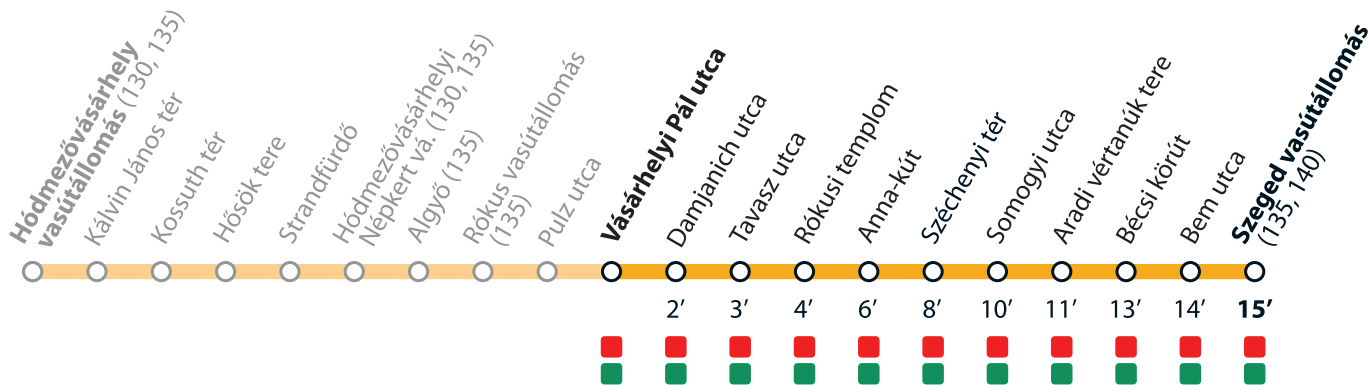

1

→ Szeged vasútállomás

Érvényes 2022. január 10-től 2022. április 15-ig.
Valid from 10 January 2022 until 15 April 2022.

Az adatok tájékoztató jellegűek. A menetrendtől eltérések előfordulhatnak.
All data provided are for informational purposes only. Schedule is subject to change.

Megállók és díjzónák / Stops and tariff zones

Indulások hétfőtől csütörtökig Departures (Mondays–Thursdays)

00: 07
01: 07
02: 07
03: 07
04: 07
05: 07
06: 07
07: 07, 24
08: 07
09: 07
10: 07
11: 07
12: 07
13: 07, 44
14: 07
15: 07, 44
16: 07
17: 07, 44
18: 07
19: 07, 44
20: 07
21: 07
22: 07
23: 07

Indulások pénteken Departures (Fridays)

00: 07
01: 07
02: 07
03: 07
04: 07
05: 07
06: 07
07: 07, 24
08: 07
09: 07
10: 07
11: 07
12: 07
13: 07, 44
14: 07
15: 07, 44
16: 07
17: 07, 44
18: 07
19: 07, 44
20: 07
21: 07
22: 07
23: 07

Indulások hétvégén és ünnepnapon Departures (Weekends and Holidays)

00: 07
01: 07
02: 07
03: 07
04: 07
05: 07
06: 07
07: 07
08: 07
09: 07
10: 07
11: 07
12: 07
13: 07
14: 07
15: 07
16: 07
17: 07
18: 07
19: 07
20: 07
21: 07
22: 07
23: 07

Járatinformáció

Service information

KN

Valamennyi vonat kalauz nélkül közlekedik, az utazás előre megváltott menetjeggyel történik.
All trains run without ticket inspector, travel is possible with a pre-purchased ticket.

A TramTrain szerelvények kerekesszékekkel történő utazásra alkalmasak.
The TramTrains are accessible with wheelchairs.

A megjelölt helyen 2 darab kerékpár szállítható.
At the marked location can be transported 2 Bicycles.

A szerelvények rendkívüli helyzet alkalmával is közlekednek.
A TramTrain csak 2. osztályú kocsikkal közlekedik.
TramTrain is in service during unforeseen events.
TramTrain services run only with second class carriages.

TramTrain díjzónák

TramTrain tariff zones

ABC zóna / ABC zone
(Hódmezővásárhely vasútállomás – Szeged vasútállomás)

AB zóna / AB zone
(Algyő – Szeged vasútállomás)

2022. április 15-ig a TramTrain díjmentesen vehető igénybe.
Until 15 April 2022 the TramTrain service is free of charge.

Fogyatékkal élő és csökkent mozgásképességű utasaink közvetlen segítségnyújtáshoz Szeged vasútállomás felvételi épületében juthatnak.

► www.mavcsoport.hu | informacio@mav-start.hu

► +36 (1) 3 49 49 49 | +36 (20/30/70) 499 4999