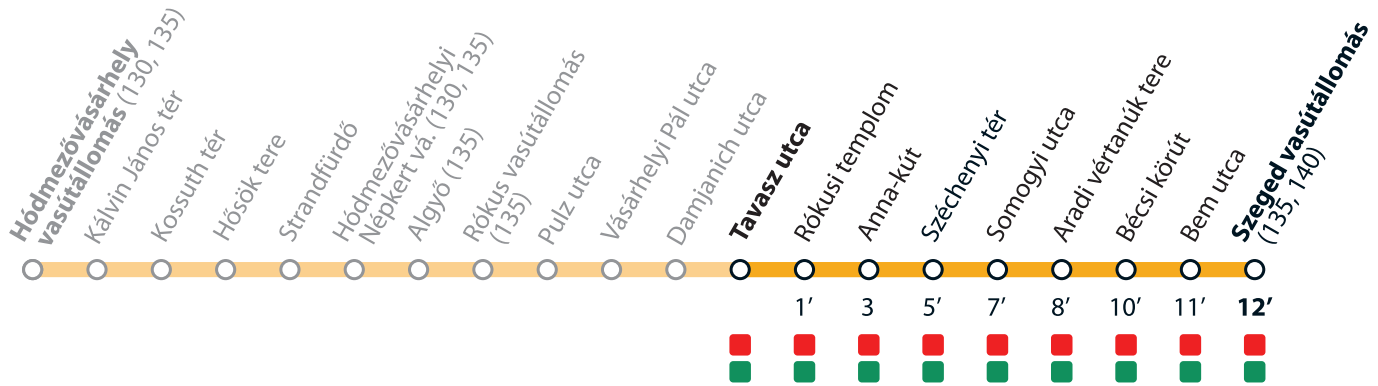

1

→ Szeged vasútállomás

Érvényes 2022. január 10-től 2022. április 15-ig.
Valid from 10 January 2022 until 15 April 2022.

Az adatok tájékoztató jellegűek. A menetrendtől eltérések előfordulhatnak.
All data provided are for informational purposes only. Schedule is subject to change.

Megállók és díjzónák / Stops and tariff zones

Indulások hétfőtől csütörtökig Departures (Mondays–Thursdays)

00: 10
01:
02:
03:
04: 10
05: 10
06: 10
07: 10, 27
08: 10
09: 10
10: 10
11: 10
12: 10
13: 10, 47
14: 10
15: 10, 47
16: 10
17: 10, 47
18: 10
19: 10, 47
20: 10
21: 10
22: 10
23: 10

Indulások pénteken Departures (Fridays)

00: 10
01: 10
02: 10
03: 10
04: 10
05: 10
06: 10
07: 10, 27
08: 10
09: 10
10: 10
11: 10
12: 10
13: 10, 47
14: 10
15: 10, 47
16: 10
17: 10, 47
18: 10
19: 10, 47
20: 10
21: 10
22: 10
23: 10

Indulások hétvégén és ünnepnapon Departures (Weekends and Holidays)

00: 10
01: 10
02: 10
03: 10
04: 10
05: 10
06: 10
07: 10
08: 10
09: 10
10: 10
11: 10
12: 10
13: 10
14: 10
15: 10
16: 10
17: 10
18: 10
19: 10
20: 10
21: 10
22: 10
23: 10

Járatinformáció

Service information

KN

Valamennyi vonat kalauz nélkül közlekedik, az utazás előre megváltott menetjeggyel történik.
All trains run without ticket inspector, travel is possible with a pre-purchased ticket.

A TramTrain szerelvények kerekesszékekkel történő utazásra alkalmasak.
The TramTrains are accessible with wheelchairs.

A megjelölt helyen 2 darab kerékpár szállítható.
At the marked location can be transported 2 Bicycles.

A szerelvények rendkívüli helyzet alkalmával is közlekednek.
A TramTrain csak 2. osztályú kocsikkal közlekedik.
TramTrain is in service during unforeseen events.
TramTrain services run only with second class carriages.

TramTrain díjzónák

TramTrain tariff zones

ABC zóna / ABC zone
(Hódmezővásárhely vasútállomás – Szeged vasútállomás)

AB zóna / AB zone
(Algyő – Szeged vasútállomás)

2022. április 15-ig a TramTrain díjmentesen vehető igénybe.
Until 15 April 2022 the TramTrain service is free of charge.

Legközelebbi jegyvásárlási lehetőség: jármű fedélzete (ahol csak bankkártyával lehet fizetni) vagy Szeged vasútállomás felvételi épületében található MÁV-START jegykiadó automatánál. Fogyatékkal élő és csökkent mozgásképességű utasaink közvetlen segítségnyújtáshoz Szeged vasútállomás felvételi épületében juthatnak.

▶ www.mavcsoport.hu | informacio@mav-start.hu

▶ +36 (1) 3 49 49 49 | +36 (20/30/70) 499 4999