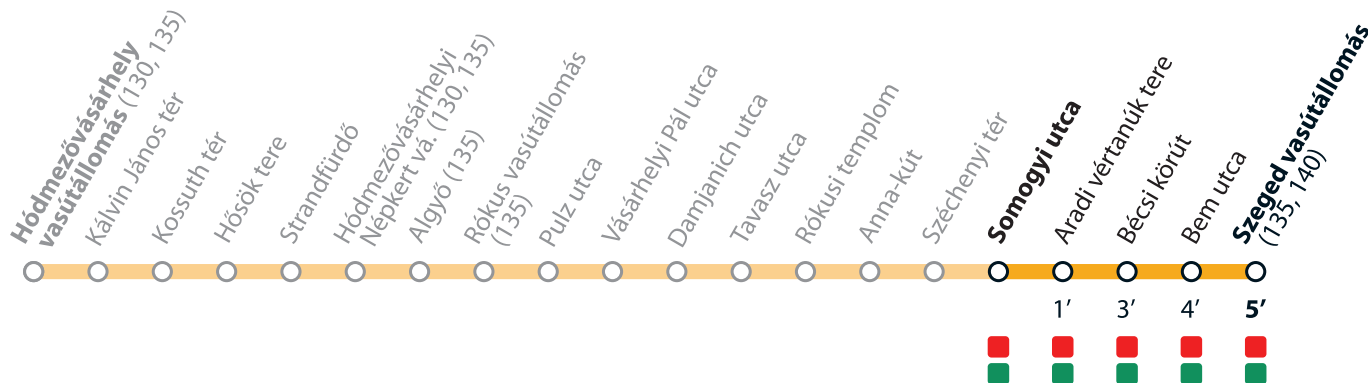

1

→ Szeged vasútállomás

Érvényes 2022. január 10-től 2022. április 15-ig.
Valid from 10 January 2022 until 15 April 2022.

Az adatok tájékoztató jellegűek. A menetrendtől eltérések előfordulhatnak.
All data provided are for informational purposes only. Schedule is subject to change.

Megállók és díjzónák / Stops and tariff zones

Indulások hétfőtől csütörtökig Departures (Mondays–Thursdays)

00: 17
01: 17
02: 17
03: 17
04: 17
05: 17
06: 17
07: 17, 34
08: 17
09: 17
10: 17
11: 17
12: 17
13: 17, 54
14: 17
15: 17, 54
16: 17
17: 17, 54
18: 17
19: 17, 54
20: 17
21: 17
22: 17
23: 17

Indulások pénteken Departures (Fridays)

00: 17
01: 17
02: 17
03: 17
04: 17
05: 17
06: 17
07: 17, 34
08: 17
09: 17
10: 17
11: 17
12: 17
13: 17, 54
14: 17
15: 17, 54
16: 17
17: 17, 54
18: 17
19: 17, 54
20: 17
21: 17
22: 17
23: 17

Indulások hétvégén és ünnepnapon Departures (Weekends and Holidays)

00: 17
01: 17
02: 17
03: 17
04: 17
05: 17
06: 17
07: 17
08: 17
09: 17
10: 17
11: 17
12: 17
13: 17
14: 17
15: 17
16: 17
17: 17
18: 17
19: 17
20: 17
21: 17
22: 17
23: 17

Járatinformáció Service information

KN Valamennyi vonat kalauz nélkül közlekedik, az utazás előre megváltott menetjeggyel történik.
All trains run without ticket inspector, travel is possible with a pre-purchased ticket.

A TramTrain szerelvények kerekesszékekkel történő utazásra alkalmasak.
The TramTrains are accessible with wheelchairs.

A megjelölt helyen 2 darab kerékpár szállítható.
At the marked location can be transported 2 Bicycles.

A szerelvények rendkívüli helyzet alkalmával is közlekednek.
A TramTrain csak 2. osztályú kocsikkal közlekedik.
TramTrain is in service during unforeseen events.
TramTrain services run only with second class carriages.

TramTrain díjzónák TramTrain tariff zones

ABC zóna / ABC zone
(Hódmezővásárhely vasútállomás – Szeged vasútállomás)

AB zóna / AB zone
(Algyő – Szeged vasútállomás)

2022. április 15-ig a TramTrain díjmentesen vehető igénybe.
Until 15 April 2022 the TramTrain service is free of charge.

Legközelebbi jegyvásárlási lehetőség: jármű fedélzete (ahol csak bankkártyával lehet fizetni) vagy Szeged vasútállomás felvételi épületében található MÁV-START jegykiadó automatánál. Fogyatékkal élő és csökkent mozgásképességű utasaink közvetlen segítségnyújtáshoz Szeged vasútállomás felvételi épületében juthatnak.