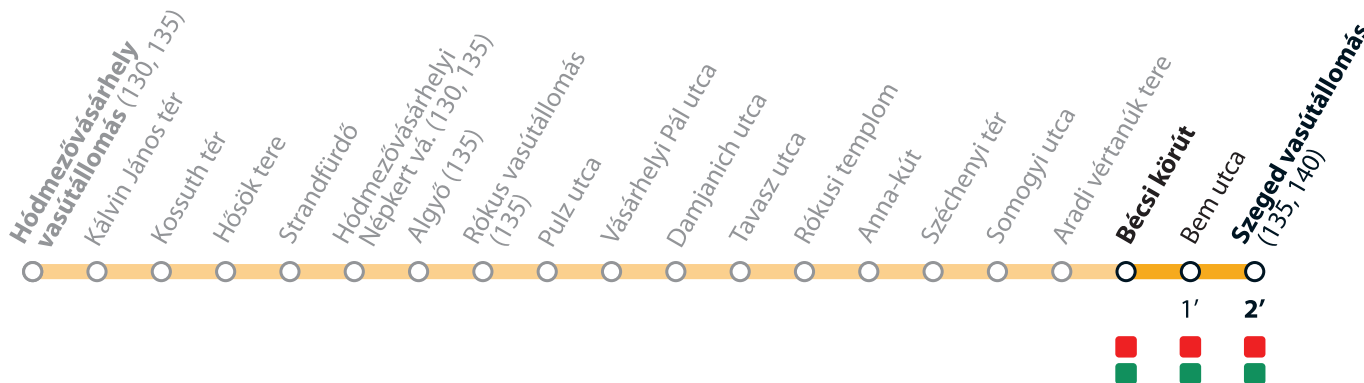

1

→ Szeged vasútállomás

Érvényes 2022. január 10-től 2022. április 15-ig.
Valid from 10 January 2022 until 15 April 2022.

Az adatok tájékoztató jellegűek. A menetrendtől eltérések előfordulhatnak.
All data provided are for informational purposes only. Schedule is subject to change.

Megállók és díjzónák / Stops and tariff zones

Indulások hétfőtől csütörtökig Departures (Mondays–Thursdays)

00: 20
01:
02:
03:
04: 20
05: 20
06: 20
07: 20, 37
08: 20,
09: 20
10: 20
11: 20
12: 20
13: 20, 57
14: 20
15: 20, 57
16: 20
17: 20, 57
18: 20
19: 20, 57
20: 20
21: 20
22: 20
23: 20

Indulások pénteken Departures (Fridays)

00: 20
01: 20
02: 20
03: 20
04: 20
05: 20
06: 20
07: 20, 37
08: 20
09: 20
10: 20
11: 20
12: 20
13: 20, 57
14: 20
15: 20, 57
16: 20
17: 20, 57
18: 20
19: 20, 57
20: 20
21: 20
22: 20
23: 20

Indulások hétvégén és ünnepnapon Departures (Weekends and Holidays)

00: 20
01: 20
02: 20
03: 20
04: 20
05: 20
06: 20
07: 20
08: 20
09: 20
10: 20
11: 20
12: 20
13: 20
14: 20
15: 20
16: 20
17: 20
18: 20
19: 20
20: 20
21: 20
22: 20
23: 20

Járatinformáció

Service information

KN

Valamennyi vonat kalauz nélkül közlekedik, az utazás előre megváltott menetjeggyel történik.
All trains run without ticket inspector, travel is possible with a pre-purchased ticket.

A TramTrain szerelvények kerekesszékekkel történő utazásra alkalmasak.
The TramTrains are accessible with wheelchairs.

A megjelölt helyen 2 darab kerékpár szállítható.
At the marked location can be transported 2 Bicycles.

A szerelvények rendkívüli helyzet alkalmával is közlekednek.
A TramTrain csak 2. osztályú kocsikkal közlekedik.
TramTrain is in service during unforeseen events.
TramTrain services run only with second class carriages.

TramTrain díjzónák

TramTrain tariff zones

ABC zóna / ABC zone
(Hódmezővásárhely vasútállomás – Szeged vasútállomás)

AB zóna / AB zone
(Algyő – Szeged vasútállomás)

2022. április 15-ig a TramTrain díjmentesen vehető igénybe.
Until 15 April 2022 the TramTrain service is free of charge.

Legközelebbi jegyvásárlási lehetőség: jármű fedélzete (ahol csak bankkártyával lehet fizetni) vagy Szeged vasútállomás felvételi épületében található MÁV-START jegykiadó automatánál. Fogyatékkal élő és csökkent mozgásképességű utasaink közvetlen segítségnyújtáshoz Szeged vasútállomás felvételi épületében juthatnak.

▶ www.mavcsoport.hu | informacio@mav-start.hu

▶ +36 (1) 3 49 49 49 | +36 (20/30/70) 499 4999