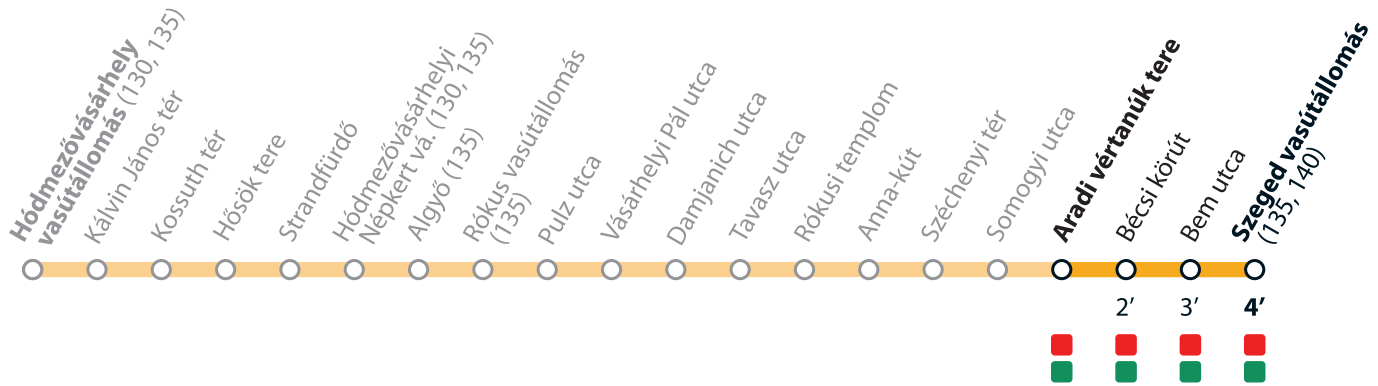

1

→ Szeged vasútállomás

Érvényes 2022. január 10-től 2022. április 15-ig.
Valid from 10 January 2022 until 15 April 2022.

Az adatok tájékoztató jellegűek. A menetrendtől eltérések előfordulhatnak.
All data provided are for informational purposes only. Schedule is subject to change.

Megállók és díjzónák / Stops and tariff zones

Indulások hétfőtől csütörtökig Departures (Mondays–Thursdays)

00: 18
01: 18
02: 18
03: 18
04: 18
05: 18
06: 18
07: 18, 35
08: 18
09: 18
10: 18
11: 18
12: 18
13: 18, 55
14: 18
15: 18, 55
16: 18
17: 18, 55
18: 18
19: 18, 55
20: 18
21: 18
22: 18
23: 18

Indulások pénteken Departures (Fridays)

00: 18
01: 18
02: 18
03: 18
04: 18
05: 18
06: 18
07: 18, 35
08: 18
09: 18
10: 18
11: 18
12: 18
13: 18, 55
14: 18
15: 18, 55
16: 18
17: 18, 55
18: 18
19: 18, 55
20: 18
21: 18
22: 18
23: 18

Indulások hétvégén és ünnepnapon Departures (Weekends and Holidays)

00: 18
01: 18
02: 18
03: 18
04: 18
05: 18
06: 18
07: 18
08: 18
09: 18
10: 18
11: 18
12: 18
13: 18
14: 18
15: 18
16: 18
17: 18
18: 18
19: 18
20: 18
21: 18
22: 18
23: 18

Járatinformáció

Service information

KN

Valamennyi vonat kalauz nélkül közlekedik, az utazás előre megváltott menetjeggyel történik.
All trains run without ticket inspector, travel is possible with a pre-purchased ticket.

A TramTrain szerelvények kerekesszékekkel történő utazásra alkalmasak.
The TramTrains are accessible with wheelchairs.

A megjelölt helyen 2 darab kerékpár szállítható.
At the marked location can be transported 2 Bicycles.

A szerelvények rendkívüli helyzet alkalmával is közlekednek.
A TramTrain csak 2. osztályú kocsikkal közlekedik.
TramTrain is in service during unforeseen events.
TramTrain services run only with second class carriages.

TramTrain díjzónák

TramTrain tariff zones

ABC zóna / ABC zone
(Hódmezővásárhely vasútállomás – Szeged vasútállomás)

AB zóna / AB zone
(Algyő – Szeged vasútállomás)

2022. április 15-ig a TramTrain díjmentesen vehető igénybe.
Until 15 April 2022 the TramTrain service is free of charge.

Fogyatékkal élő és csökkent mozgásképességű utasaink közvetlen segítségnyújtáshoz Szeged vasútállomás felvételi épületében juthatnak.