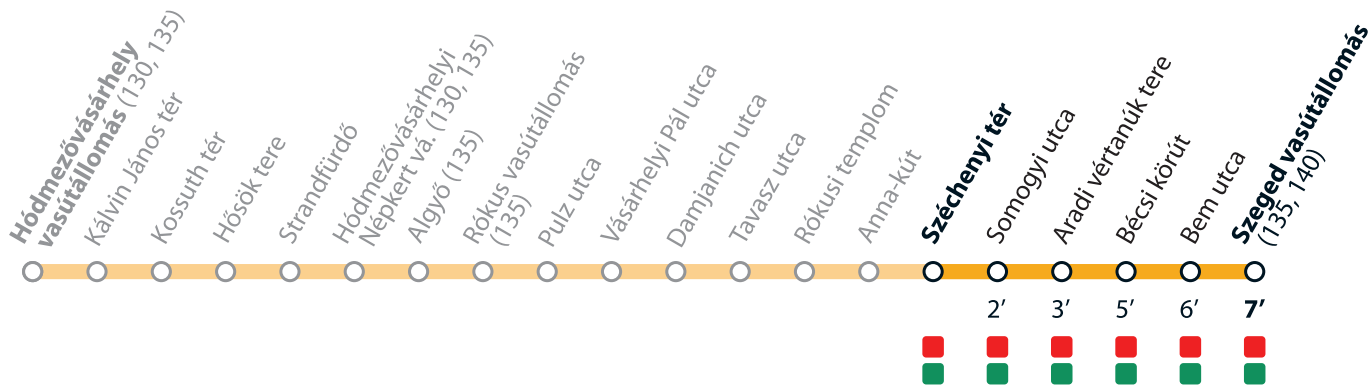

1

→ Szeged vasútállomás

Érvényes 2022. január 10-től 2022. április 15-ig.
Valid from 10 January 2022 until 15 April 2022.

Az adatok tájékoztató jellegűek. A menetrendtől eltérések előfordulhatnak.
All data provided are for informational purposes only. Schedule is subject to change.

Megállók és díjzónák / Stops and tariff zones

Indulások hétfőtől csütörtökig Departures (Mondays–Thursdays)

00: 15
01:
02:
03:
04: 15
05: 15
06: 15
07: 15, 32
08: 15
09: 15
10: 15
11: 15
12: 15
13: 15, 52
14: 15
15: 15, 52
16: 15
17: 15, 52
18: 15
19: 15, 52
20: 15
21: 15
22: 15
23: 15

Indulások pénteken Departures (Fridays)

00: 15
01: 15
02: 15
03: 15
04: 15
05: 15
06: 15
07: 15, 32
08: 15
09: 15
10: 15
11: 15
12: 15
13: 15, 52
14: 15
15: 15, 52
16: 15
17: 15, 52
18: 15
19: 15, 52
20: 15
21: 15
22: 15
23: 15

Indulások hétvégén és ünnepnapon Departures (Weekends and Holidays)

00: 15
01: 15
02: 15
03: 15
04: 15
05: 15
06: 15
07: 15
08: 15
09: 15
10: 15
11: 15
12: 15
13: 15
14: 15
15: 15
16: 15
17: 15
18: 15
19: 15
20: 15
21: 15
22: 15
23: 15

Járatinformáció

Service information

KN

Valamennyi vonat kalauz nélkül közlekedik, az utazás előre megváltott menetjeggyel történik.
All trains run without ticket inspector, travel is possible with a pre-purchased ticket.

A TramTrain szerelvények kerekesszékekkel történő utazásra alkalmasak.
The TramTrains are accessible with wheelchairs.

A megjelölt helyen 2 darab kerékpár szállítható.
At the marked location can be transported 2 Bicycles.

A szerelvények rendkívüli helyzet alkalmával is közlekednek.
A TramTrain csak 2. osztályú kocsikkal közlekedik.
TramTrain is in service during unforeseen events.
TramTrain services run only with second class carriages.

TramTrain díjzónák

TramTrain tariff zones

ABC zóna / ABC zone
(Hódmezővásárhely vasútállomás – Szeged vasútállomás)

AB zóna / AB zone
(Algyő – Szeged vasútállomás)

2022. április 15-ig a TramTrain díjmentesen vehető igénybe.
Until 15 April 2022 the TramTrain service is free of charge.

Fogyatékkal élő és csökkent mozgásképességű utasaink közvetlen segítségnyújtáshoz Szeged vasútállomás felvételi épületében juthatnak.

► www.mavcsoport.hu | informacio@mav-start.hu

► +36 (1) 3 49 49 49 | +36 (20/30/70) 499 4999