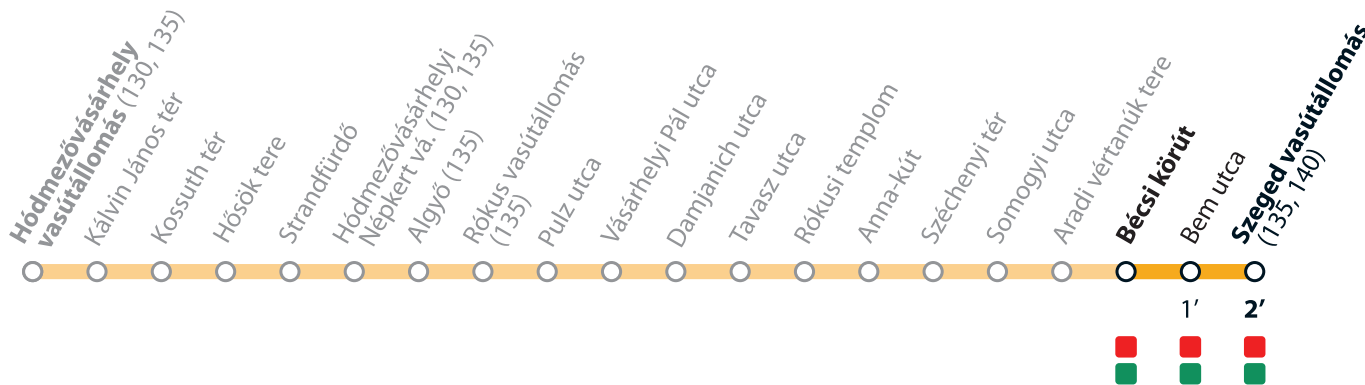

1

→ Szeged vasútállomás

Érvényes 2022. január 10-től 2022. április 15-ig.
Valid from 10 January 2022 until 15 April 2022.

Az adatok tájékoztató jellegűek. A menetrendtől eltérések előfordulhatnak.
All data provided are for informational purposes only. Schedule is subject to change.

Megállók és díjzónák / Stops and tariff zones

Indulások hétfőtől csütörtökig Departures (Mondays–Thursdays)

00: 20
01:
02:
03:
04: 20
05: 20
06: 20
07: 20, 37
08: 20,
09: 20
10: 20
11: 20
12: 20
13: 20, 57
14: 20
15: 20, 57
16: 20
17: 20, 57
18: 20
19: 20, 57
20: 20
21: 20
22: 20
23: 20

Indulások pénteken Departures (Fridays)

00: 20
01: 20
02: 20
03: 20
04: 20
05: 20
06: 20
07: 20, 37
08: 20
09: 20
10: 20
11: 20
12: 20
13: 20, 57
14: 20
15: 20, 57
16: 20
17: 20, 57
18: 20
19: 20, 57
20: 20
21: 20
22: 20
23: 20

Indulások hétvégén és ünnepnapon Departures (Weekends and Holidays)

00: 20
01: 20
02: 20
03: 20
04: 20
05: 20
06: 20
07: 20
08: 20
09: 20
10: 20
11: 20
12: 20
13: 20
14: 20
15: 20
16: 20
17: 20
18: 20
19: 20
20: 20
21: 20
22: 20
23: 20

Járatinformáció Service information

KN Valamennyi vonat kalauz nélkül közlekedik, az utazás előre megváltott menetjeggyel történik.
All trains run without ticket inspector, travel is possible with a pre-purchased ticket.

A TramTrain szerelvények kerekesszékekkel történő utazásra alkalmasak.
The TramTrains are accessible with wheelchairs.

A megjelölt helyen 2 darab kerékpár szállítható.
At the marked location can be transported 2 Bicycles.

A szerelvények rendkívüli helyzet alkalmával is közlekednek.
A TramTrain csak 2. osztályú kocsikkal közlekedik.
TramTrain is in service during unforeseen events.
TramTrain services run only with second class carriages.

TramTrain díjzónák TramTrain tariff zones

ABC zóna / ABC zone
(Hódmezővásárhely vasútállomás – Szeged vasútállomás)

AB zóna / AB zone
(Algyő – Szeged vasútállomás)

2022. április 15-ig a TramTrain díjmentesen vehető igénybe.
Until 15 April 2022 the TramTrain service is free of charge.

Legközelebbi jegyvásárlási lehetőség: jármű fedélzete (ahol csak bankkártyával lehet fizetni) vagy Szeged vasútállomás felvételi épületében található MÁV-START jegykiadó automatánál. Fogyatékkal élő és csökkent mozgásképességű utasaink közvetlen segítségnyújtáshoz Szeged vasútállomás felvételi épületében juthatnak.