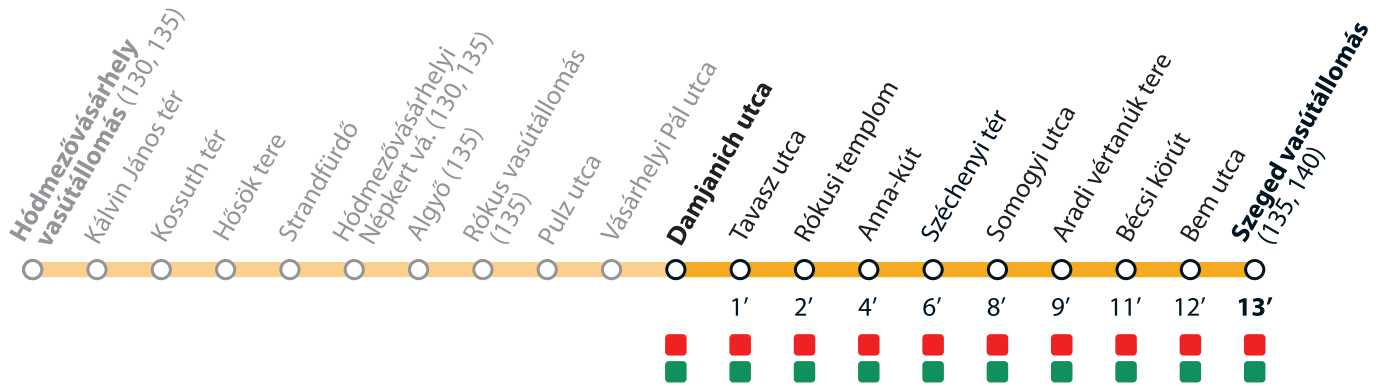

1

→ Szeged vasútállomás

Érvényes 2022. január 10-től 2022. április 15-ig.
Valid from 10 January 2022 until 15 April 2022.

Az adatok tájékoztató jellegűek. A menetrendtől eltérések előfordulhatnak.
All data provided are for informational purposes only. Schedule is subject to change.

Megállók és díjzónák / Stops and tariff zones

Indulások hétfőtől csütörtökig Departures (Mondays–Thursdays)

00: 09
01:
02:
03:
04: 09
05: 09
06: 09
07: 09, 26
08: 09
09: 09
10: 09
11: 09
12: 09
13: 09, 46
14: 09
15: 09, 46
16: 09
17: 09, 46
18: 09
19: 09, 46
20: 09
21: 09
22: 09
23: 09

Indulások pénteken Departures (Fridays)

00: 09
01: 09
02: 09
03: 09
04: 09
05: 09
06: 09
07: 09, 26
08: 09
09: 09
10: 09
11: 09
12: 09
13: 09, 46
14: 09
15: 09, 46
16: 09
17: 09, 46
18: 09
19: 09, 46
20: 09
21: 09
22: 09
23: 09

Indulások hétvégén és ünnepnapon Departures (Weekends and Holidays)

00: 09
01: 09
02: 09
03: 09
04: 09
05: 09
06: 09
07: 09
08: 09
09: 09
10: 09
11: 09
12: 09
13: 09
14: 09
15: 09
16: 09
17: 09
18: 09
19: 09
20: 09
21: 09
22: 09
23: 09

Járatinformáció

Service information

KN

Valamennyi vonat kalauz nélkül közlekedik, az utazás előre megváltott menetjeggyel történik.
All trains run without ticket inspector, travel is possible with a pre-purchased ticket.

A TramTrain szerelvények kerekesszékekkel történő utazásra alkalmasak.
The TramTrains are accessible with wheelchairs.

A megjelölt helyen 2 darab kerékpár szállítható.
At the marked location can be transported 2 Bicycles.

A szerelvények rendkívüli helyzet alkalmával is közlekednek.
A TramTrain csak 2. osztályú kocsikkal közlekedik.
TramTrain is in service during unforeseen events.
TramTrain services run only with second class carriages.

TramTrain díjzónák

TramTrain tariff zones

ABC zóna / ABC zone
(Hódmezővásárhely vasútállomás – Szeged vasútállomás)

AB zóna / AB zone
(Algyő – Szeged vasútállomás)

2022. április 15-ig a TramTrain díjmentesen vehető igénybe.
Until 15 April 2022 the TramTrain service is free of charge.

Legközelebbi jegyvásárlási lehetőség: jármű fedélzete (ahol csak bankkártyával lehet fizetni) vagy Szeged vasútállomás felvételi épületében található MÁV-START jegykiadó automatánál. Fogyatékkal élő és csökkent mozgásképességű utasaink közvetlen segítségnyújtáshoz Szeged vasútállomás felvételi épületében juthatnak.