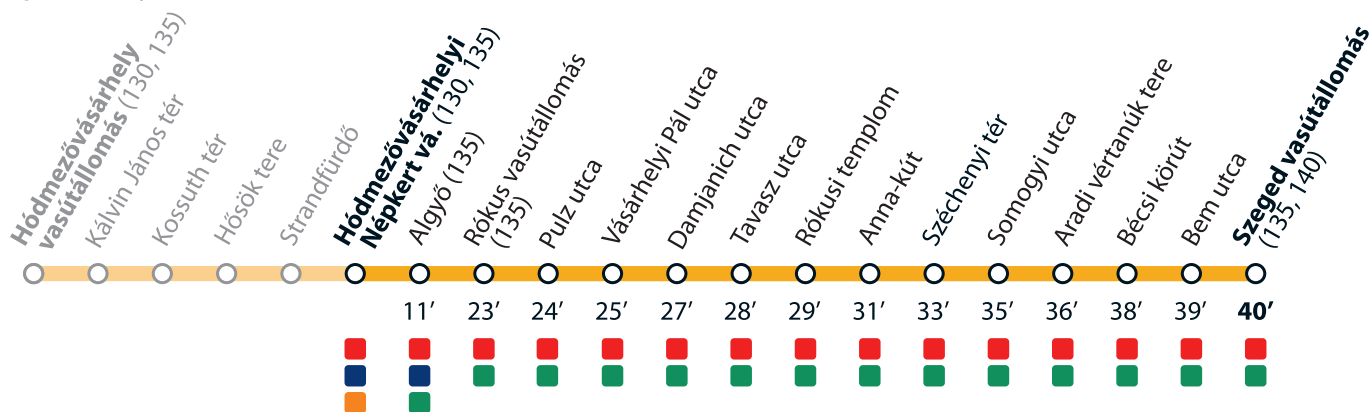

1

→ Szeged vasútállomás

Érvényes 2022. január 10-től 2022. április 15-ig.

Valid from 10 January 2022 until 15 April 2022.

Az adatok tájékoztató jellegűek. A menetrendtől eltérések előfordulhatnak.

All data provided are for informational purposes only. Schedule is subject to change.

Megállók és díjzónák / Stops and tariff zones

Indulások hétfőtől csütörtökig Departures (Mondays–Thursdays)

00:	
01:	
02:	
03:	42
04:	42
05:	42
06:	42, 57
07:	42
08:	42
09:	42
10:	42
11:	42
12:	42
13:	42
14:	42
15:	19, 42
16:	42
17:	19, 42
18:	42
19:	19, 42
20:	42
21:	42
22:	42
23:	42

Indulások pénteken Departures (Fridays)

00:	42
01:	42
02:	42
03:	42
04:	42
05:	42
06:	42, 57
07:	42
08:	42
09:	42
10:	42
11:	42
12:	42
13:	42
14:	42
15:	19, 42
16:	42
17:	19, 42
18:	42
19:	19, 42
20:	42
21:	42
22:	42
23:	42

Indulások hétvégén és ünnepnapon Departures (Weekends and Holidays)

00:	42
01:	42
02:	42
03:	42
04:	42
05:	42
06:	42
07:	42
08:	42
09:	42
10:	42
11:	42
12:	42
13:	42
14:	42
15:	42
16:	42
17:	42
18:	42
19:	42
20:	42
21:	42
22:	42
23:	42

Érkezési időpontok Arrival times

00:	40 (E, ©)
01:	40 (E, ©)
02:	40 (E, ©)
03:	40
04:	40
05:	40
06:	40, 55 (A)
07:	40
08:	40
09:	40
10:	40
11:	40
12:	40
13:	40
14:	40
15:	17, 40 (A)
16:	40
17:	17, 40 (A)
18:	40
19:	17, 40 (A)
20:	40
21:	40
22:	40
23:	40

(A) munkanap / workdays; (E) pénteki közlekedési rend szerint / Fridays;

(©) szombati, vasárnapi és ünnepnapon közlekedési rend szerint / Saturdays, Sundays and public holidays;

Járatinformáció

Service information

Valamennyi vonat kalauz nélkül közlekedik, az utazás előre megváltott menetjeggyel történik.
All trains run without ticket inspector, travel is possible with a pre-purchased ticket.

A TramTrain szerelvények kerekesszékekkel történő utazásra alkalmasak.
The TramTrains are accessible with wheelchairs.

A megjelölt helyen 2 darab kerékpár szállítható.
At the marked location can be transported 2 Bicycles.

A szerelvények rendkívüli helyzet alkalmazásával is közlekednek.
A TramTrain csak 2. osztályú kocsikkal közlekedik.
TramTrain is in service during unforeseen events.
TramTrain services run only with second class carriages.

TramTrain díjzónák

TramTrain tariff zones

ABC zóna / ABC zone
(Hódmezővásárhely vasútállomás – Szeged vasútállomás)

AB zóna / AB zone
(Algyő – Szeged vasútállomás)

BC zóna / BC zone
(Hódmezővásárhely vasútállomás – Algyő)

C zóna / C zone
(Hódmezővásárhelyi Népkert vá. – Hódmezővásárhelyi Népkert vá.)

2022. április 15-ig a TramTrain díjmentesen vehető igénybe.
Until 15 April 2022 the TramTrain service is free of charge.

Fogyatékkal élő és csökkent mozgásképességű utasaink közvetlen segítségnyújtáshoz Szeged vasútállomás felvételi épületében juthatnak.

▶ www.mavcsoport.hu | informacio@mav-start.hu

▶ +36 (1) 3 49 49 49 | +36 (20/30/70) 499 4999