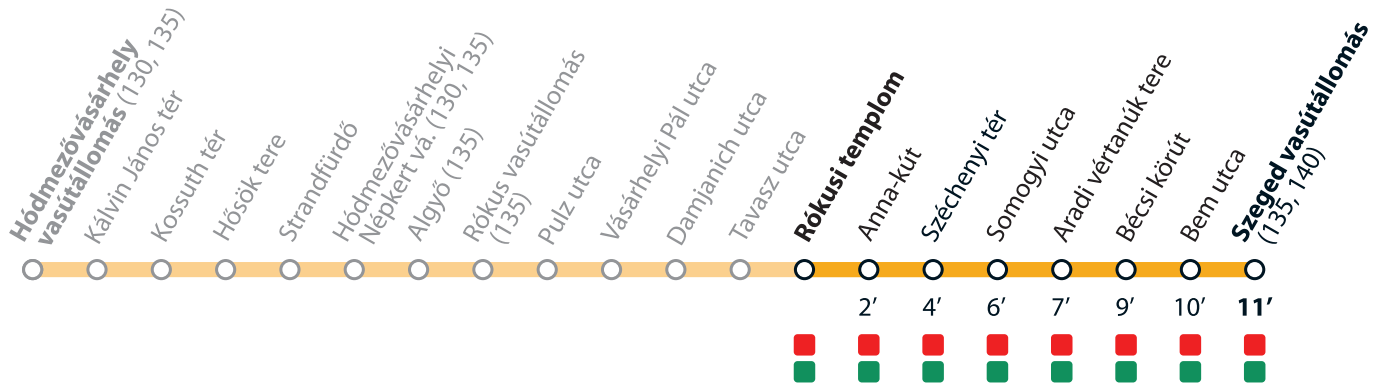

1

→ Szeged vasútállomás

Érvényes 2022. január 10-től 2022. április 15-ig.
Valid from 10 January 2022 until 15 April 2022.

Az adatok tájékoztató jellegűek. A menetrendtől eltérések előfordulhatnak.
All data provided are for informational purposes only. Schedule is subject to change.

Megállók és díjzónák / Stops and tariff zones

Indulások hétfőtől csütörtökig Departures (Mondays–Thursdays)

00: 11
01: 11
02: 11
03: 11
04: 11
05: 11
06: 11
07: 11, 28
08: 11
09: 11
10: 11
11: 11
12: 11
13: 11, 48
14: 11
15: 11, 48
16: 11
17: 11, 48
18: 11
19: 11, 48
20: 11
21: 11
22: 11
23: 11

Indulások pénteken Departures (Fridays)

00: 11
01: 11
02: 11
03: 11
04: 11
05: 11
06: 11
07: 11, 28
08: 11
09: 11
10: 11
11: 11
12: 11
13: 11, 48
14: 11
15: 11, 48
16: 11
17: 11, 48
18: 11
19: 11, 48
20: 11
21: 11
22: 11
23: 11

Indulások hétvégén és ünnepnapon Departures (Weekends and Holidays)

00: 11
01: 11
02: 11
03: 11
04: 11
05: 11
06: 11
07: 11
08: 11
09: 11
10: 11
11: 11
12: 11
13: 11
14: 11
15: 11
16: 11
17: 11
18: 11
19: 11
20: 11
21: 11
22: 11
23: 11

Járatinformáció

Service information

KN

Valamennyi vonat kalauz nélkül közlekedik, az utazás előre megváltott menetjeggyel történik.
All trains run without ticket inspector, travel is possible with a pre-purchased ticket.

A TramTrain szerelvények kerekesszékekkel történő utazásra alkalmasak.
The TramTrains are accessible with wheelchairs.

A megjelölt helyen 2 darab kerékpár szállítható.
At the marked location can be transported 2 Bicycles.

A szerelvények rendkívüli helyzet alkalmazásával is közlekednek.
A TramTrain csak 2. osztályú kocsikkal közlekedik.
TramTrain is in service during unforeseen events.
TramTrain services run only with second class carriages.

TramTrain díjzónák

TramTrain tariff zones

ABC zóna / ABC zone
(Hódmezővásárhely vasútállomás – Szeged vasútállomás)

AB zóna / AB zone
(Algyő – Szeged vasútállomás)

2022. április 15-ig a TramTrain díjmentesen vehető igénybe.
Until 15 April 2022 the TramTrain service is free of charge.

Fogyatékkal élő és csökkent mozgásképességű utasaink közvetlen segítségnyújtáshoz Szeged vasútállomás felvételi épületében juthatnak.

► www.mavcsoport.hu | informacio@mav-start.hu

► +36 (1) 3 49 49 49 | +36 (20/30/70) 499 4999