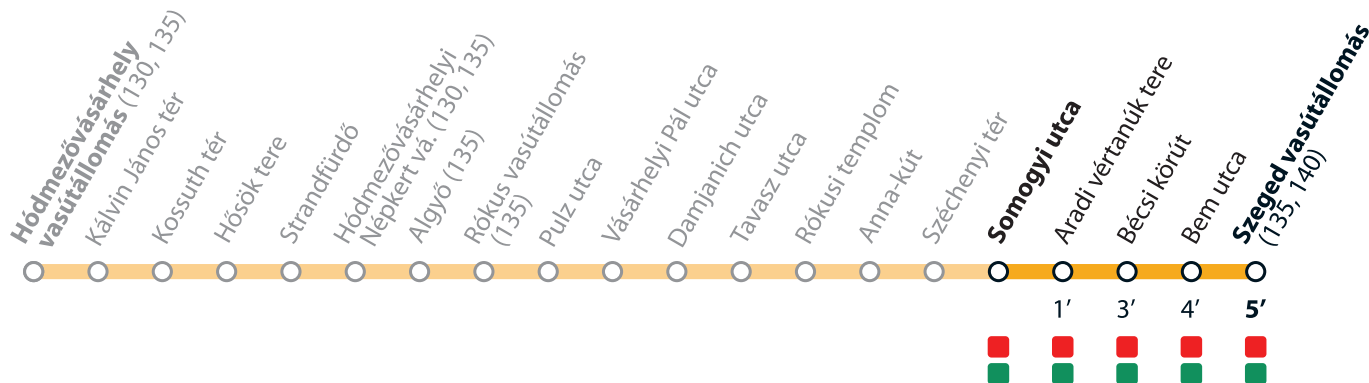

1

→ Szeged vasútállomás

Érvényes 2022. január 10-től 2022. április 15-ig.
Valid from 10 January 2022 until 15 April 2022.

Az adatok tájékoztató jellegűek. A menetrendtől eltérések előfordulhatnak.
All data provided are for informational purposes only. Schedule is subject to change.

Megállók és díjzónák / Stops and tariff zones

Indulások hétfőtől csütörtökig Departures (Mondays–Thursdays)

00: 17
01: 17
02: 17
03: 17
04: 17
05: 17
06: 17
07: 17, 34
08: 17
09: 17
10: 17
11: 17
12: 17
13: 17, 54
14: 17
15: 17, 54
16: 17
17: 17, 54
18: 17
19: 17, 54
20: 17
21: 17
22: 17
23: 17

Indulások pénteken Departures (Fridays)

00: 17
01: 17
02: 17
03: 17
04: 17
05: 17
06: 17
07: 17, 34
08: 17
09: 17
10: 17
11: 17
12: 17
13: 17, 54
14: 17
15: 17, 54
16: 17
17: 17, 54
18: 17
19: 17, 54
20: 17
21: 17
22: 17
23: 17

Indulások hétvégén és ünnepnapon Departures (Weekends and Holidays)

00: 17
01: 17
02: 17
03: 17
04: 17
05: 17
06: 17
07: 17
08: 17
09: 17
10: 17
11: 17
12: 17
13: 17
14: 17
15: 17
16: 17
17: 17
18: 17
19: 17
20: 17
21: 17
22: 17
23: 17

Járatinformáció Service information

KN Valamennyi vonat kalauz nélkül közlekedik, az utazás előre megváltott menetjeggyel történik.
All trains run without ticket inspector, travel is possible with a pre-purchased ticket.

A TramTrain szerelvények kerekesszékekkel történő utazásra alkalmasak.
The TramTrains are accessible with wheelchairs.

A megjelölt helyen 2 darab kerékpár szállítható.
At the marked location can be transported 2 Bicycles.

i A szerelvények rendkívüli helyzet alkalmával is közlekednek.
A TramTrain csak 2. osztályú kocsikkal közlekedik.
TramTrain is in service during unforeseen events.
TramTrain services run only with second class carriages.

TramTrain díjzónák TramTrain tariff zones

ABC zóna / ABC zone
(Hódmezővásárhely vasútállomás – Szeged vasútállomás)

AB zóna / AB zone
(Algyő – Szeged vasútállomás)

2022. április 15-ig a TramTrain díjmentesen vehető igénybe.
Until 15 April 2022 the TramTrain service is free of charge.

Legközelebbi jegyvásárlási lehetőség: jármű fedélzete (ahol csak bankkártyával lehet fizetni) vagy Szeged vasútállomás felvételi épületében található MÁV-START jegykiadó automatánál. Fogyatékkal élő és csökkent mozgásképességű utasaink közvetlen segítségnyújtáshoz Szeged vasútállomás felvételi épületében juthatnak.