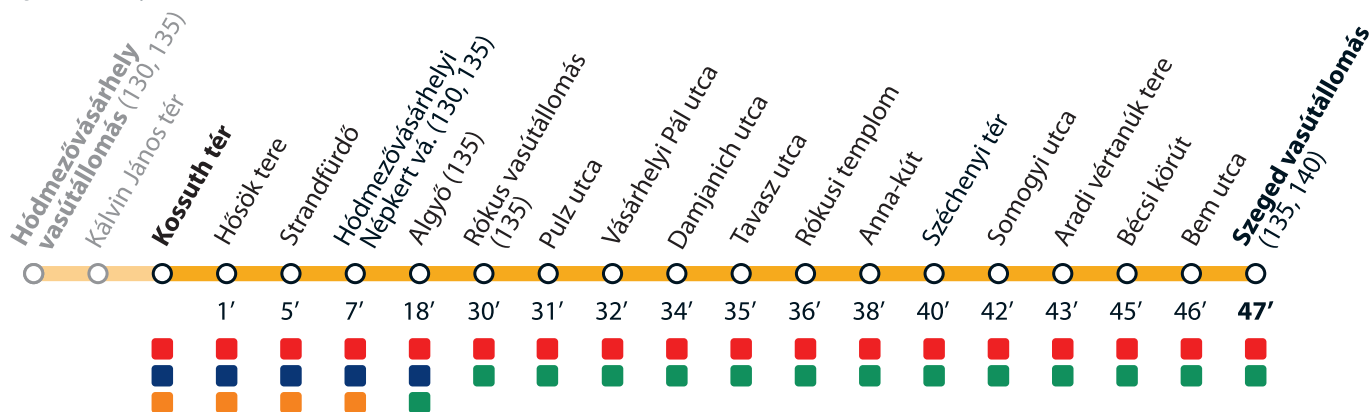

1

→ Szeged vasútállomás

Érvényes 2022. január 10-től 2022. április 15-ig.
Valid from 10 January 2022 until 15 April 2022.

Az adatok tájékoztató jellegűek. A menetrendtől eltérések előfordulhatnak.
All data provided are for informational purposes only. Schedule is subject to change.

Megállók és díjzónák / Stops and tariff zones

Indulások hétfőtől csütörtökig Departures (Mondays–Thursdays)

00:	
01:	
02:	
03:	35
04:	35
05:	35
06:	35, 50
07:	35
08:	35
09:	35
10:	35
11:	35
12:	35
13:	35
14:	35
15:	12, 35
16:	35
17:	12, 35
18:	35
19:	12, 35
20:	35
21:	35
22:	35
23:	35

Indulások pénteken Departures (Fridays)

00:	35
01:	35
02:	35
03:	35
04:	35
05:	35
06:	35, 50
07:	35
08:	35
09:	35
10:	35
11:	35
12:	35
13:	35
14:	35
15:	12, 35
16:	35
17:	12, 35
18:	35
19:	12, 35
20:	35
21:	35
22:	35
23:	35

Indulások hétvégén és ünnepnapon Departures (Weekends and Holidays)

00:	35
01:	35
02:	35
03:	35
04:	35
05:	35
06:	35
07:	35
08:	35
09:	35
10:	35
11:	35
12:	35
13:	35
14:	35
15:	35
16:	35
17:	35
18:	35
19:	35
20:	35
21:	35
22:	35
23:	35

Járatinformáció Service information

- **KN** Valamennyi vonat kalauz nélkül közlekedik, az utazás előre megváltott menetjeggyel történik.
  All trains run without ticket inspector, travel is possible with a pre-purchased ticket.
- **A TramTrain szerelvények kerekesszékekkel történő utazásra alkalmasak.**
  The TramTrains are accessible with wheelchairs.
- **A megjelölt helyen 2 darab kerékpár szállítható.**
  At the marked location can be transported 2 bicycles.
- **A szerelvények rendkívüli helyzet alkalmazásával is közlekednek. A TramTrain csak 2. osztályú kocsikkal közlekedik.**
  TramTrain is in service during unforeseen events. TramTrain services run only with second class carriages.

TramTrain díjzónák TramTrain tariff zones

- **ABC zóna / ABC zone**
  (Hódmezővásárhely vasútállomás – Szeged vasútállomás)
- **AB zóna / AB zone**
  (Algyő – Szeged vasútállomás)
- **BC zóna / BC zone**
  (Hódmezővásárhely vasútállomás – Algyő)
- **C zóna / C zone**
  (Hódmezővásárhely vá. – Hódmezővásárhelyi Népkert vá.)
- **2022. április 15-ig a TramTrain díjmentesen vehető igénybe.**
  Until 15 April 2022 the TramTrain service is free of charge.

Fogyatékkal élő és csökkent mozgásképességű utasaink közvetlen segítségnyújtáshoz Szeged vasútállomás felvételi épületében juthatnak.