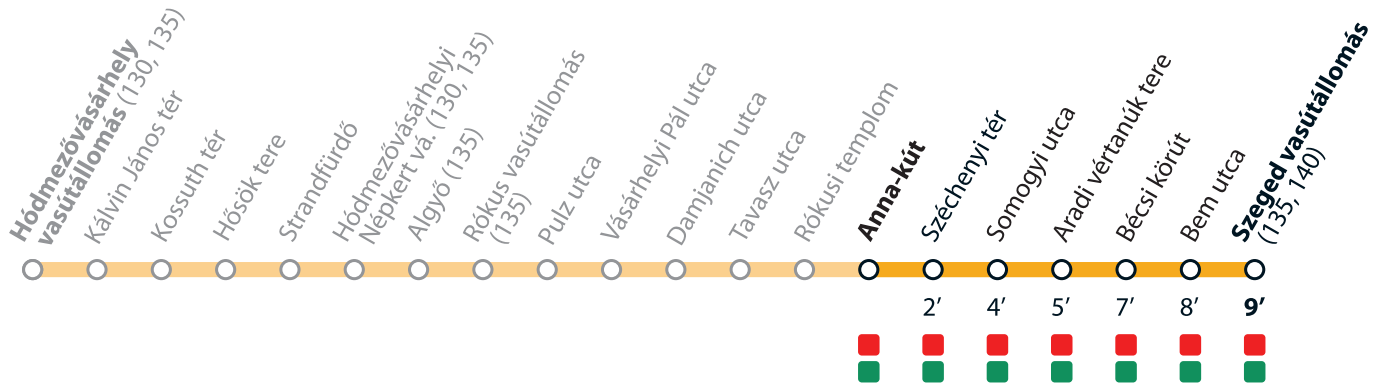

1

→ Szeged vasútállomás

Érvényes 2022. január 10-től 2022. április 15-ig.
Valid from 10 January 2022 until 15 April 2022.

Az adatok tájékoztató jellegűek. A menetrendtől eltérések előfordulhatnak.
All data provided are for informational purposes only. Schedule is subject to change.

Megállók és díjzónák / Stops and tariff zones

Indulások hétfőtől csütörtökig Departures (Mondays–Thursdays)

00: 13
01:
02:
03:
04: 13
05: 13
06: 13
07: 13, 31
08: 13
09: 13
10: 13
11: 13
12: 13
13: 13, 51
14: 13
15: 13, 51
16: 13
17: 13, 51
18: 13
19: 13, 51
20: 13
21: 13
22: 13
23: 13

Indulások pénteken Departures (Fridays)

00: 13
01: 13
02: 13
03: 13
04: 13
05: 13
06: 13
07: 13, 31
08: 13
09: 13
10: 13
11: 13
12: 13
13: 13, 51
14: 13
15: 13, 51
16: 13
17: 13, 51
18: 13
19: 13, 51
20: 13
21: 13
22: 13
23: 13

Indulások hétvégén és ünnepnapon Departures (Weekends and Holidays)

00: 13
01: 13
02: 13
03: 13
04: 13
05: 13
06: 13
07: 13
08: 13
09: 13
10: 13
11: 13
12: 13
13: 13
14: 13
15: 13
16: 13
17: 13
18: 13
19: 13
20: 13
21: 13
22: 13
23: 13

Járatinformáció

Service information

KN

Valamennyi vonat kalauz nélkül közlekedik, az utazás előre megváltott menetjeggyel történik.
All trains run without ticket inspector, travel is possible with a pre-purchased ticket.

A TramTrain szerelvények kerekesszékekkel történő utazásra alkalmasak.
The TramTrains are accessible with wheelchairs.

A megjelölt helyen 2 darab kerékpár szállítható.
At the marked location can be transported 2 Bicycles.

A szerelvények rendkívüli helyzet alkalmával is közlekednek.
A TramTrain csak 2. osztályú kocsikkal közlekedik.
TramTrain is in service during unforeseen events.
TramTrain services run only with second class carriages.

TramTrain díjzónák

TramTrain tariff zones

ABC zóna / ABC zone
(Hódmezővásárhely vasútállomás – Szeged vasútállomás)

AB zóna / AB zone
(Algyő – Szeged vasútállomás)

2022. április 15-ig a TramTrain díjmentesen vehető igénybe.
Until 15 April 2022 the TramTrain service is free of charge.

Fogyatékkal élő és csökkent mozgásképességű utasaink közvetlen segítségnyújtáshoz Szeged vasútállomás felvételi épületében juthatnak.

► www.mavcsoport.hu | informacio@mav-start.hu

► +36 (1) 3 49 49 49 | +36 (20/30/70) 499 4999