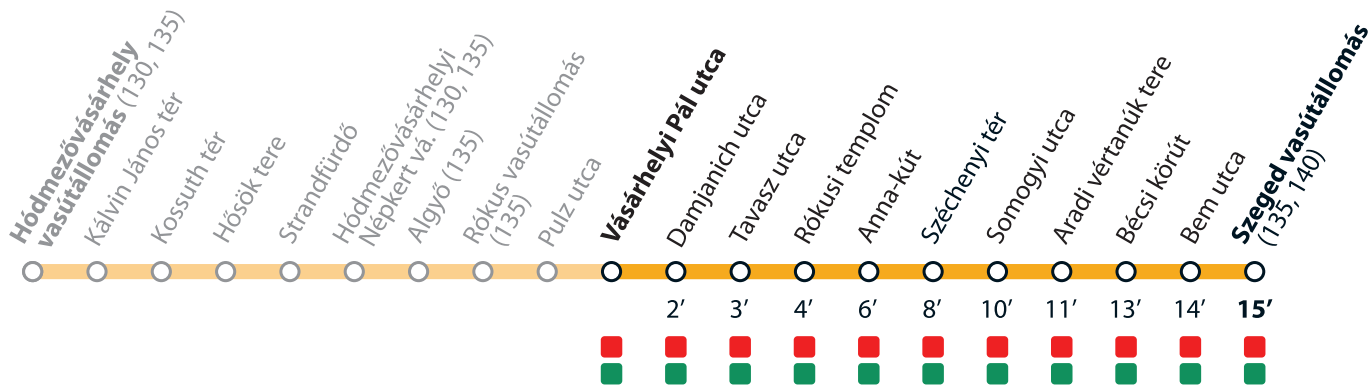

1

→ Szeged vasútállomás

Érvényes 2022. január 10-től 2022. április 15-ig.
Valid from 10 January 2022 until 15 April 2022.

Az adatok tájékoztató jellegűek. A menetrendtől eltérések előfordulhatnak.
All data provided are for informational purposes only. Schedule is subject to change.

Megállók és díjzónák / Stops and tariff zones

Indulások hétfőtől csütörtökig Departures (Mondays–Thursdays)

00: 07
01: 07
02: 07
03: 07
04: 07
05: 07
06: 07
07: 07, 24
08: 07
09: 07
10: 07
11: 07
12: 07
13: 07, 44
14: 07
15: 07, 44
16: 07
17: 07, 44
18: 07
19: 07, 44
20: 07
21: 07
22: 07
23: 07

Indulások pénteken Departures (Fridays)

00: 07
01: 07
02: 07
03: 07
04: 07
05: 07
06: 07
07: 07, 24
08: 07
09: 07
10: 07
11: 07
12: 07
13: 07, 44
14: 07
15: 07, 44
16: 07
17: 07, 44
18: 07
19: 07, 44
20: 07
21: 07
22: 07
23: 07

Indulások hétvégén és ünnepnapon Departures (Weekends and Holidays)

00: 07
01: 07
02: 07
03: 07
04: 07
05: 07
06: 07
07: 07
08: 07
09: 07
10: 07
11: 07
12: 07
13: 07
14: 07
15: 07
16: 07
17: 07
18: 07
19: 07
20: 07
21: 07
22: 07
23: 07

Járatinformáció

Service information

Valamennyi vonat kalauz nélkül közlekedik, az utazás előre megváltott menetjeggyel történik.
All trains run without ticket inspector, travel is possible with a pre-purchased ticket.

A TramTrain szerelvények kerekesszékekkel történő utazásra alkalmasak.
The TramTrains are accessible with wheelchairs.

A megjelölt helyen 2 darab kerékpár szállítható.
At the marked location can be transported 2 Bicycles.

A szerelvények rendkívüli helyzet alkalmával is közlekednek.
A TramTrain csak 2. osztályú kocsikkal közlekedik.
TramTrain is in service during unforeseen events.
TramTrain services run only with second class carriages.

TramTrain díjzónák

TramTrain tariff zones

ABC zóna / ABC zone
(Hódmezővásárhely vasútállomás – Szeged vasútállomás)

AB zóna / AB zone
(Algyő – Szeged vasútállomás)

2022. április 15-ig a TramTrain díjmentesen vehető igénybe.
Until 15 April 2022 the TramTrain service is free of charge.

Fogyatékkal élő és csökkent mozgásképességű utasaink közvetlen segítségnyújtáshoz Szeged vasútállomás felvételi épületében juthatnak.

► www.mavcsoport.hu | informacio@mav-start.hu

► +36 (1) 3 49 49 49 | +36 (20/30/70) 499 4999