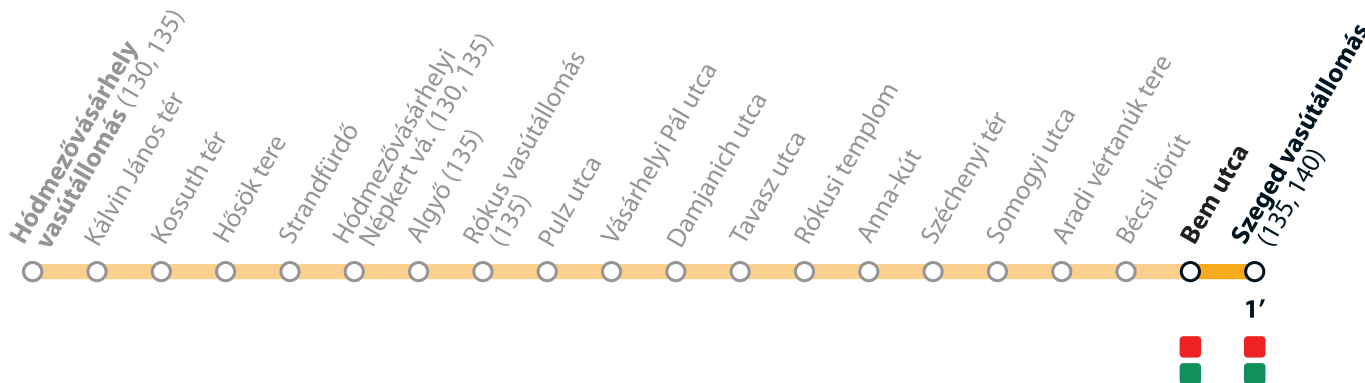

1

→ Szeged vasútállomás

Érvényes 2022. január 10-től 2022. április 15-ig.
Valid from 10 January 2022 until 15 April 2022.

Az adatok tájékoztató jellegűek. A menetrendtől eltérések előfordulhatnak.
All data provided are for informational purposes only. Schedule is subject to change.

Megállók és díjzónák / Stops and tariff zones

Indulások hétfőtől csütörtökig Departures (Mondays–Thursdays)

00: 21
01: 21
02: 21
03: 21
04: 21
05: 21
06: 21
07: 21, 38
08: 21
09: 21
10: 21
11: 21
12: 21
13: 21, 58
14: 21
15: 21, 58
16: 21
17: 21, 58
18: 21
19: 21, 58
20: 21
21: 21
22: 21
23: 21

Indulások pénteken Departures (Fridays)

00: 21
01: 21
02: 21
03: 21
04: 21, 38
05: 21
06: 21
07: 21
08: 21
09: 21
10: 21, 58
11: 21
12: 21, 58
13: 21
14: 21, 58
15: 21
16: 21, 58
17: 21
18: 21
19: 21
20: 21
21: 21
22: 21
23: 21

Indulások hétvégén és ünnepnapon Departures (Weekends and Holidays)

00: 21
01: 21
02: 21
03: 21
04: 21
05: 21
06: 21
07: 21
08: 21
09: 21
10: 21
11: 21
12: 21
13: 21
14: 21
15: 21
16: 21
17: 21
18: 21
19: 21
20: 21
21: 21
22: 21
23: 21

Járatinformáció

Service information

KN

Valamennyi vonat kalauz nélkül közlekedik, az utazás előre megváltott menetjeggyel történik.
All trains run without ticket inspector, travel is possible with a pre-purchased ticket.

A TramTrain szerelvények kerekesszékekkel történő utazásra alkalmasak.
The TramTrains are accessible with wheelchairs.

A megjelölt helyen 2 darab kerékpár szállítható.
At the marked location can be transported 2 Bicycles.

A szerelvények rendkívüli helyzet alkalmával is közlekednek.
A TramTrain csak 2. osztályú kocsikkal közlekedik.
TramTrain is in service during unforeseen events.
TramTrain services run only with second class carriages.

TramTrain díjzónák

TramTrain tariff zones

ABC zóna / ABC zone
(Hódmezővásárhely vasútállomás – Szeged vasútállomás)

AB zóna / AB zone
(Algyő – Szeged vasútállomás)

2022. április 15-ig a TramTrain díjmentesen vehető igénybe.
Until 15 April 2022 the TramTrain service is free of charge.

Legközelebbi jegyvásárlási lehetőség: jármű fedélzete (ahol csak bankkártyával lehet fizetni) vagy Szeged vasútállomás felvételi épületében található MÁV-START jegykiadó automatánál. Fogyatékkal élő és csökkent mozgásképességű utasaink közvetlen segítségnyújtáshoz Szeged vasútállomás felvételi épületében juthatnak.

▶ www.mavcsoport.hu | informacio@mav-start.hu

▶ +36 (1) 3 49 49 49 | +36 (20/30/70) 499 4999