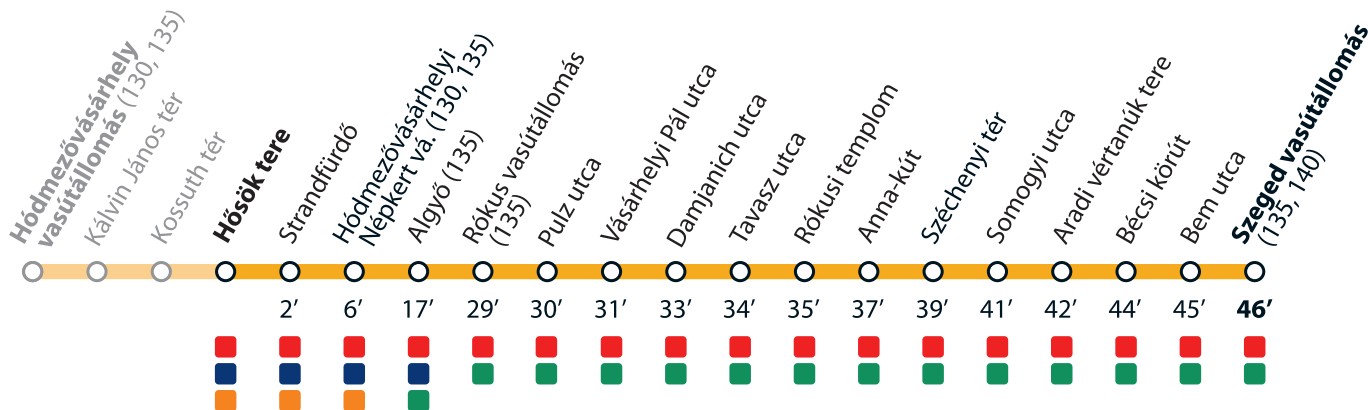

1

→ Szeged vasútállomás

Érvényes 2022. január 10-től 2022. április 15-ig.
Valid from 10 January 2022 until 15 April 2022.

Az adatok tájékoztató jellegűek. A menetrendtől eltérések előfordulhatnak.
All data provided are for informational purposes only. Schedule is subject to change.

Megállók és díjzónák / Stops and tariff zones

Indulások hétfőtől csütörtökig Departures (Mondays–Thursdays)

00:	
01:	
02:	
03:	36
04:	36
05:	36
06:	36, 51
07:	36
08:	36
09:	36
10:	36
11:	36
12:	36
13:	36
14:	36
15:	13, 36
16:	36
17:	13, 36
18:	36
19:	13, 36
20:	36
21:	36
22:	36
23:	36

Indulások pénteken Departures (Fridays)

00:	36
01:	36
02:	36
03:	36
04:	36
05:	36
06:	36, 51
07:	36
08:	36
09:	36
10:	36
11:	36
12:	36
13:	36
14:	36
15:	13, 36
16:	36
17:	13, 36
18:	36
19:	13, 36
20:	36
21:	36
22:	36
23:	36

Indulások hétvégén és ünnepnapon Departures (Weekends and Holidays)

00:	36
01:	36
02:	36
03:	36
04:	36
05:	36
06:	36
07:	36
08:	36
09:	36
10:	36
11:	36
12:	36
13:	36
14:	36
15:	36
16:	36
17:	36
18:	36
19:	36
20:	36
21:	36
22:	36
23:	36

Járatinformáció

Service information

KN

Valamennyi vonat kalauz nélkül közlekedik, az utazás előre megváltott menetjeggyel történik.
All trains run without ticket inspector, travel is possible with a pre-purchased ticket.

A TramTrain szerelvények kerekesszékekkel történő utazásra alkalmasak.
The TramTrains are accessible with wheelchairs.

A megjelölt helyen 2 darab kerékpár szállítható.
At the marked location can be transported 2 bicycles.

A szerelvények rendkívüli helyzet alkalmazásával is közlekednek.
A TramTrain csak 2. osztályú kocsikkal közlekedik.
TramTrain is in service during unforeseen events.
TramTrain services run only with second class carriages.

TramTrain díjzónák

TramTrain tariff zones

ABC zóna / ABC zone
(Hódmezővásárhely vasútállomás – Szeged vasútállomás)

AB zóna / AB zone
(Algyő – Szeged vasútállomás)

BC zóna / BC zone
(Hódmezővásárhely vasútállomás – Algyő)

C zóna / C zone
(Hódmezővásárhely vá. – Hódmezővásárhelyi Népkert vá.)

2022. április 15-ig a TramTrain díjmentesen vehető igénybe.
Until 15 April 2022 the TramTrain service is free of charge.

Fogyatékkal élő és csökkent mozgásképességű utasaink közvetlen segítségnyújtáshoz Szeged vasútállomás felvételi épületében juthatnak.

► www.mavcsoport.hu | informacio@mav-start.hu

► +36 (1) 3 49 49 49 | +36 (20/30/70) 499 4999