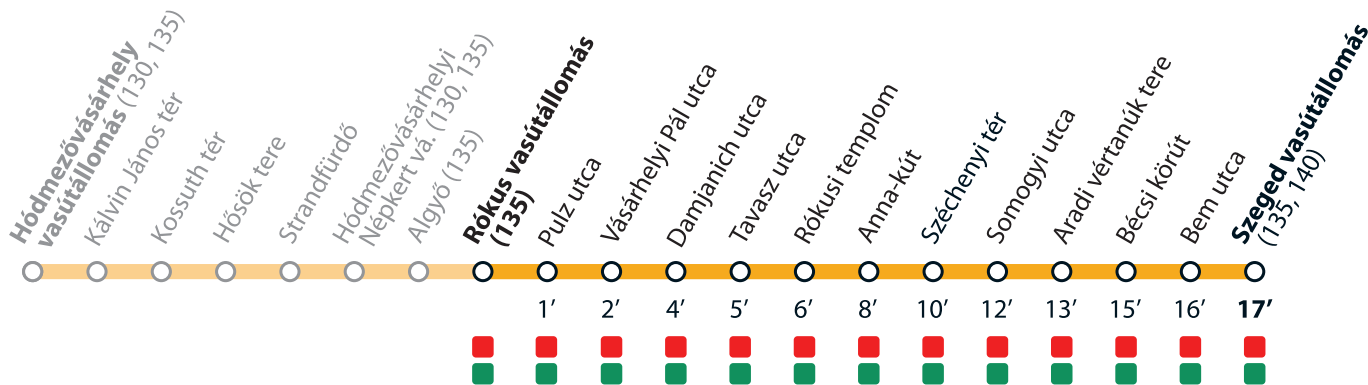

1

→ Szeged vasútállomás

Érvényes 2022. január 10-től 2022. április 15-ig.
Valid from 10 January 2022 until 15 April 2022.

Az adatok tájékoztató jellegűek. A menetrendtől eltérések előfordulhatnak.
All data provided are for informational purposes only. Schedule is subject to change.

Megállók és díjzónák / Stops and tariff zones

Indulások hétfőtől csütörtökig Departures (Mondays–Thursdays)

00: 05
01:
02:
03:
04: 05
05: 05
06: 05
07: 05, 22
08: 05
09: 05
10: 05
11: 05
12: 05
13: 05, 42
14: 05
15: 05, 42
16: 05
17: 05, 42
18: 05
19: 05, 42
20: 05
21: 05
22: 05
23: 05

Indulások pénteken Departures (Fridays)

00: 05
01: 05
02: 05
03: 05
04: 05
05: 05
06: 05
07: 05, 22
08: 05
09: 05
10: 05
11: 05
12: 05
13: 05, 42
14: 05
15: 05, 42
16: 05
17: 05, 42
18: 05
19: 05, 42
20: 05
21: 05
22: 05
23: 05

Indulások hétvégén és ünnepnapon Departures (Weekends and Holidays)

00: 05
01: 05
02: 05
03: 05
04: 05
05: 05
06: 05
07: 05
08: 05
09: 05
10: 05
11: 05
12: 05
13: 05
14: 05
15: 05
16: 05
17: 05
18: 05
19: 05
20: 05
21: 05
22: 05
23: 05

Érkezési időpontok Arrival times

00: 03
01: 03 (E, ©)
02: 03 (E, ©)
03: 03 (E, ©)
04: 03
05: 03
06: 03
07: 03, 18
08: 03
09: 03
10: 03
11: 03
12: 03
13: 03
14: 03
15: 03, 40 (A)
16: 03
17: 03, 40 (A)
18: 03
19: 03, 40 (A)
20: 03
21: 03
22: 03
23: 03

(A) munkanap / workdays; (E) pénteki közlekedési rend szerint / Fridays;

(©) szombati, vasárnapi és ünnepnapon közlekedési rend szerint / Saturdays, Sundays and public holidays;

Járatinformáció Service information

Valamennyi vonat kalauz nélkül közlekedik, az utazás előre megváltott menetjeggyel történik. All trains run without ticket inspector, travel is possible with a pre-purchased ticket.

A TramTrain szerelvények kerekesszékekkel történő utazásra alkalmasak. The TramTrains are accessible with wheelchairs.

A megjelölt helyen 2 darab kerékpár szállítható. At the marked location can be transported 2 Bicycles.

A szerelvények rendkívüli helyzet alkalmával is közlekednek. A TramTrain csak 2. osztályú kocsikkal közlekedik. TramTrain is in service during unforeseen events. TramTrain services run only with second class carriages.

TramTrain díjzónák TramTrain tariff zones

ABC zóna / ABC zone
(Hódmezővásárhely vasútállomás – Szeged vasútállomás)

AB zóna / AB zone
(Algyő – Szeged vasútállomás)

2022. április 15-ig a TramTrain díjmentesen vehető igénybe. Until 15 April 2022 the TramTrain service is free of charge.

Fogyatékkal élő és csökkent mozgásképességű utasaink közvetlen segítségnyújtáshoz Szeged vasútállomás felvételi épületében juthatnak.

► www.mavcsoport.hu | informacio@mav-start.hu

► +36 (1) 3 49 49 49 | +36 (20/30/70) 499 4999