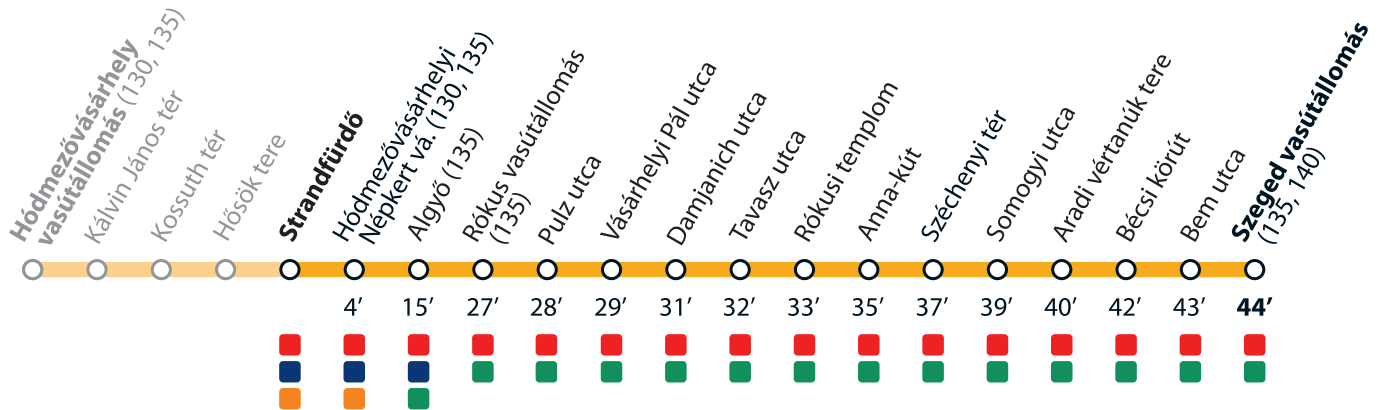

1

→ Szeged vasútállomás

Érvényes 2022. január 10-től 2022. április 15-ig.
Valid from 10 January 2022 until 15 April 2022.

Az adatok tájékoztató jellegűek. A menetrendtől eltérések előfordulhatnak.
All data provided are for informational purposes only. Schedule is subject to change.

Megállók és díjzónák / Stops and tariff zones

Indulások hétfőtől csütörtökig Departures (Mondays–Thursdays)

00:	
01:	
02:	
03:	38
04:	38
05:	38
06:	38, 53
07:	38
08:	38
09:	38
10:	38
11:	38
12:	38
13:	38
14:	38
15:	15, 38
16:	38
17:	15, 38
18:	38
19:	15, 38
20:	38
21:	38
22:	38
23:	38

Indulások pénteken Departures (Fridays)

00:	38
01:	38
02:	38
03:	38
04:	38
05:	38
06:	38, 53
07:	38
08:	38
09:	38
10:	38
11:	38
12:	38
13:	38
14:	38
15:	15, 38
16:	38
17:	15, 38
18:	38
19:	15, 38
20:	38
21:	38
22:	38
23:	38

Indulások hétvégén és ünnepnapon Departures (Weekends and Holidays)

00:	38
01:	38
02:	38
03:	38
04:	38
05:	38
06:	38
07:	38
08:	38
09:	38
10:	38
11:	38
12:	38
13:	38
14:	38
15:	38
16:	38
17:	38
18:	38
19:	38
20:	38
21:	38
22:	38
23:	38

Járatinformáció

Service information

KN

Valamennyi vonat kalauz nélkül közlekedik, az utazás előre megváltott menetjeggyel történik.
All trains run without ticket inspector, travel is possible with a pre-purchased ticket.

A TramTrain szerelvények kerekesszékek történő utazásra alkalmasak.
The TramTrains are accessible with wheelchairs.

A megjelölt helyen 2 darab kerékpár szállítható.
At the marked location can be transported 2 Bicycles.

A szerelvények rendkívüli helyzet alkalmazásával is közlekednek.
A TramTrain csak 2. osztályú kocsikkal közlekedik.
TramTrain is in service during unforeseen events.
TramTrain services run only with second class carriages.

TramTrain díjzónák

TramTrain tariff zones

ABC zóna / ABC zone
(Hódmezővásárhely vasútállomás – Szeged vasútállomás)

AB zóna / AB zone
(Algyő – Szeged vasútállomás)

BC zóna / BC zone
(Hódmezővásárhely vasútállomás – Algyő)

C zóna / C zone
(Hódmezővásárhely vá. – Hódmezővásárhelyi Népkert vá.)

2022. április 15-ig a TramTrain díjmentesen vehető igénybe.
Until 15 April 2022 the TramTrain service is free of charge.

Fogyatékkal élő és csökkent mozgásképességű utasaink közvetlen segítségnyújtáshoz Szeged vasútállomás felvételi épületében juthatnak.

► www.mavcsoport.hu | informacio@mav-start.hu

► +36 (1) 3 49 49 49 | +36 (20/30/70) 499 4999