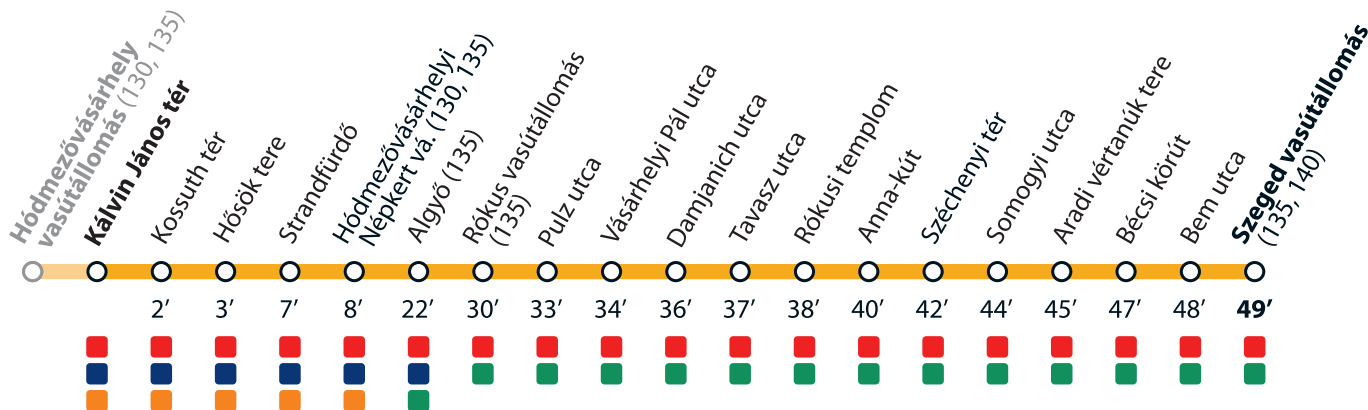

1

→ Szeged vasútállomás

Érvényes 2022. január 10-től 2022. április 15-ig.
Valid from 10 January 2022 until 15 April 2022.

Az adatok tájékoztató jellegűek. A menetrendtől eltérések előfordulhatnak.
All data provided are for informational purposes only. Schedule is subject to change.

Megállók és díjzónák / Stops and tariff zones

Indulások hétfőtől csütörtökig Departures (Mondays–Thursdays)

00:	
01:	
02:	
03:	33
04:	33
05:	33
06:	33, 48
07:	33
08:	33
09:	33
10:	33
11:	33
12:	33
13:	33
14:	33
15:	10, 33
16:	33
17:	10, 33
18:	33
19:	10, 33
20:	33
21:	33
22:	33
23:	33

Indulások pénteken Departures (Fridays)

00:	33
01:	33
02:	33
03:	33
04:	33
05:	33
06:	33, 48
07:	33
08:	33
09:	33
10:	33
11:	33
12:	33
13:	33
14:	33
15:	10, 33
16:	33
17:	10, 33
18:	33
19:	10, 33
20:	33
21:	33
22:	33
23:	33

Indulások hétvégén és ünnepnapon Departures (Weekends and Holidays)

00:	33
01:	33
02:	33
03:	33
04:	33
05:	33
06:	33
07:	33
08:	33
09:	33
10:	33
11:	33
12:	33
13:	33
14:	33
15:	33
16:	33
17:	33
18:	33
19:	33
20:	33
21:	33
22:	33
23:	33

Járatinformáció Service information

KN

Valamennyi vonat kalauz nélkül közlekedik, az utazás előre megváltott menetjeggyel történik.
All trains run without ticket inspector, travel is possible with a pre-purchased ticket.

A TramTrain szerelvények kerekesszékekkel történő utazásra alkalmasak.
The TramTrains are accessible with wheelchairs.

A megjelölt helyen 2 darab kerékpár szállítható.
At the marked location can be transported 2 bicycles.

A szerelvények rendkívüli helyzet alkalmával is közlekednek.
A TramTrain csak 2. osztályú kocsikkal közlekedik.
TramTrain is in service during unforeseen events.
TramTrain services run only with second class carriages.

TramTrain díjzónák TramTrain tariff zones

ABC zóna / ABC zone
(Hódmezővásárhely vasútállomás – Szeged vasútállomás)

AB zóna / AB zone
(Algyő – Szeged vasútállomás)

BC zóna / BC zone
(Hódmezővásárhely vasútállomás – Algyő)

C zóna / C zone
(Hódmezővásárhely vá. – Hódmezővásárhelyi Népkert vá.)

2022. április 15-ig a TramTrain díjmentesen vehető igénybe.
Until 15 April 2022 the TramTrain service is free of charge.

Fogyatékkal élő és csökkent mozgásképességű utasaink közvetlen segítségnyújtáshoz Szeged vasútállomás felvételi épületében juthatnak.

► www.mavcsoport.hu | informacio@mav-start.hu

► +36 (1) 3 49 49 49 | +36 (20/30/70) 499 4999