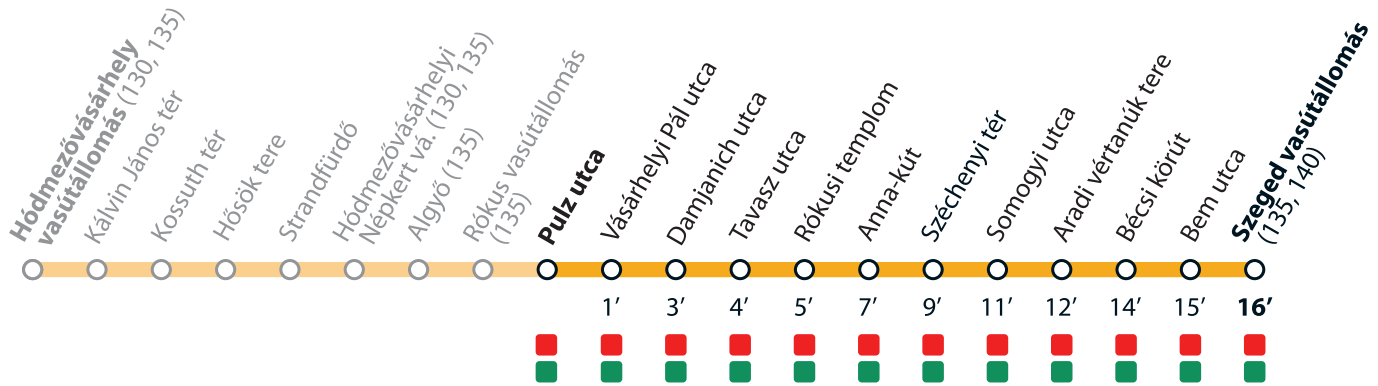

1

→ Szeged vasútállomás

Érvényes 2022. január 10-től 2022. április 15-ig.
Valid from 10 January 2022 until 15 April 2022.

Az adatok tájékoztató jellegűek. A menetrendtől eltérések előfordulhatnak.
All data provided are for informational purposes only. Schedule is subject to change.

Megállók és díjzónák / Stops and tariff zones

Indulások hétfőtől csütörtökig Departures (Mondays–Thursdays)

00: 06
01: 06
02: 06
03: 06
04: 06
05: 06
06: 06, 23
07: 06
08: 06
09: 06
10: 06
11: 06
12: 06, 43
13: 06
14: 06, 43
15: 06
16: 06, 43
17: 06
18: 06, 43
19: 06
20: 06
21: 06
22: 06
23: 06

Indulások pénteken Departures (Fridays)

00: 06
01: 06
02: 06
03: 06
04: 06
05: 06
06: 06, 23
07: 06
08: 06
09: 06
10: 06
11: 06
12: 06, 43
13: 06
14: 06, 43
15: 06
16: 06, 43
17: 06
18: 06, 43
19: 06
20: 06
21: 06
22: 06
23: 06

Indulások hétvégén és ünnepnapon Departures (Weekends and Holidays)

00: 06
01: 06
02: 06
03: 06
04: 06
05: 06
06: 06
07: 06
08: 06
09: 06
10: 06
11: 06
12: 06
13: 06
14: 06
15: 06
16: 06
17: 06
18: 06
19: 06
20: 06
21: 06
22: 06
23: 06

Járatinformáció

Service information

KN Valamennyi vonat kalauz nélkül közlekedik, az utazás előre megváltott menetjeggyel történik.
All trains run without ticket inspector, travel is possible with a pre-purchased ticket.

A TramTrain szerelvények kerekesszékekkel történő utazásra alkalmasak.
The TramTrains are accessible with wheelchairs.

A megjelölt helyen 2 darab kerékpár szállítható.
At the marked location can be transported 2 Bicycles.

A szerelvények rendkívüli helyzet alkalmával is közlekednek.
A TramTrain csak 2. osztályú kocsikkal közlekedik.
TramTrain is in service during unforeseen events.
TramTrain services run only with second class carriages.

TramTrain díjzónák

TramTrain tariff zones

- **ABC zóna / ABC zone**
  (Hódmezővásárhely vasútállomás – Szeged vasútállomás)
- **AB zóna / AB zone**
  (Algyő – Szeged vasútállomás)
- **2022. április 15-ig a TramTrain díjmentesen vehető igénybe.**
  Until 15 April 2022 the TramTrain service is free of charge.

Legközelebbi jegyvásárlási lehetőség: jármű fedélzete (ahol csak bankkártyával lehet fizetni) vagy Szeged vasútállomás felvételi épületében található MÁV-START jegykiadó automatánál. Fogyatékkal élő és csökkent mozgásképességű utasaink közvetlen segítségnyújtáshoz Szeged vasútállomás felvételi épületében juthatnak.