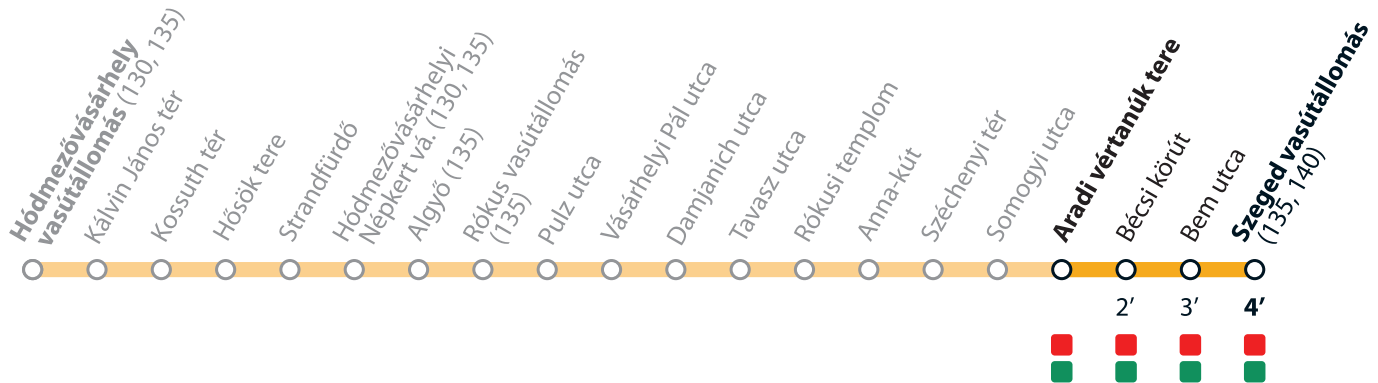

1

→ Szeged vasútállomás

Érvényes 2022. január 10-től 2022. április 15-ig.
Valid from 10 January 2022 until 15 April 2022.

Az adatok tájékoztató jellegűek. A menetrendtől eltérések előfordulhatnak.
All data provided are for informational purposes only. Schedule is subject to change.

Megállók és díjzónák / Stops and tariff zones

Indulások hétfőtől csütörtökig Departures (Mondays–Thursdays)

00: 18
01: 18
02: 18
03: 18
04: 18
05: 18
06: 18
07: 18, 35
08: 18
09: 18
10: 18
11: 18
12: 18
13: 18, 55
14: 18
15: 18, 55
16: 18
17: 18, 55
18: 18
19: 18, 55
20: 18
21: 18
22: 18
23: 18

Indulások pénteken Departures (Fridays)

00: 18
01: 18
02: 18
03: 18
04: 18
05: 18
06: 18
07: 18, 35
08: 18
09: 18
10: 18
11: 18
12: 18
13: 18, 55
14: 18
15: 18, 55
16: 18
17: 18, 55
18: 18
19: 18, 55
20: 18
21: 18
22: 18
23: 18

Indulások hétvégén és ünnepnapon Departures (Weekends and Holidays)

00: 18
01: 18
02: 18
03: 18
04: 18
05: 18
06: 18
07: 18
08: 18
09: 18
10: 18
11: 18
12: 18
13: 18
14: 18
15: 18
16: 18
17: 18
18: 18
19: 18
20: 18
21: 18
22: 18
23: 18

Járatinformáció

Service information

Valamennyi vonat kalauz nélkül közlekedik, az utazás előre megváltott menetjeggyel történik.
All trains run without ticket inspector, travel is possible with a pre-purchased ticket.

A TramTrain szerelvények kerekesszékekkel történő utazásra alkalmasak.
The TramTrains are accessible with wheelchairs.

A megjelölt helyen 2 darab kerékpár szállítható.
At the marked location can be transported 2 Bicycles.

A szerelvények rendkívüli helyzet alkalmával is közlekednek.
A TramTrain csak 2. osztályú kocsikkal közlekedik.
TramTrain is in service during unforeseen events.
TramTrain services run only with second class carriages.

TramTrain díjzónák

TramTrain tariff zones

ABC zóna / ABC zone
(Hódmezővásárhely vasútállomás – Szeged vasútállomás)

AB zóna / AB zone
(Algyő – Szeged vasútállomás)

2022. április 15-ig a TramTrain díjmentesen vehető igénybe.
Until 15 April 2022 the TramTrain service is free of charge.

Fogyatékkal élő és csökkent mozgásképességű utasaink közvetlen segítségnyújtáshoz Szeged vasútállomás felvételi épületében juthatnak.

► www.mavcsoport.hu | informacio@mav-start.hu

► +36 (1) 3 49 49 49 | +36 (20/30/70) 499 4999