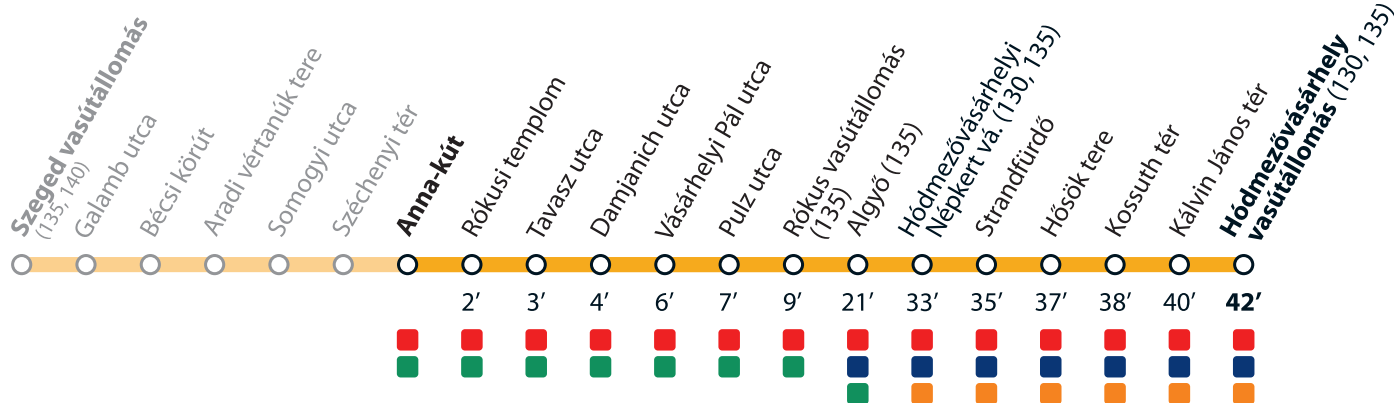

1

→ Hódmezővásárhely vasútállomás

Érvényes 2021. december 11-től 2022 április 15-ig.

Valid from 11 December 2021 until 15 April 2022.

Az adatok tájékoztató jellegűek. A menetrendtől eltérések előfordulhatnak.

All data provided are for informational purposes only. Schedule is subject to change.

Megállók és díjzónák / Stops and tariff zones

Indulási időpontok

Departure times

04: 47
05: 47
06: 47
07: 47
08: 47
09: 47
10: 47
11: 47
12: 47
13: 47
14: 47
15: 47
16: 47
17: 47
18: 47
19: 47
20: 47
21: 47
22: 47
23: 47
00: 47*

Díjszabási információ

Tariff information