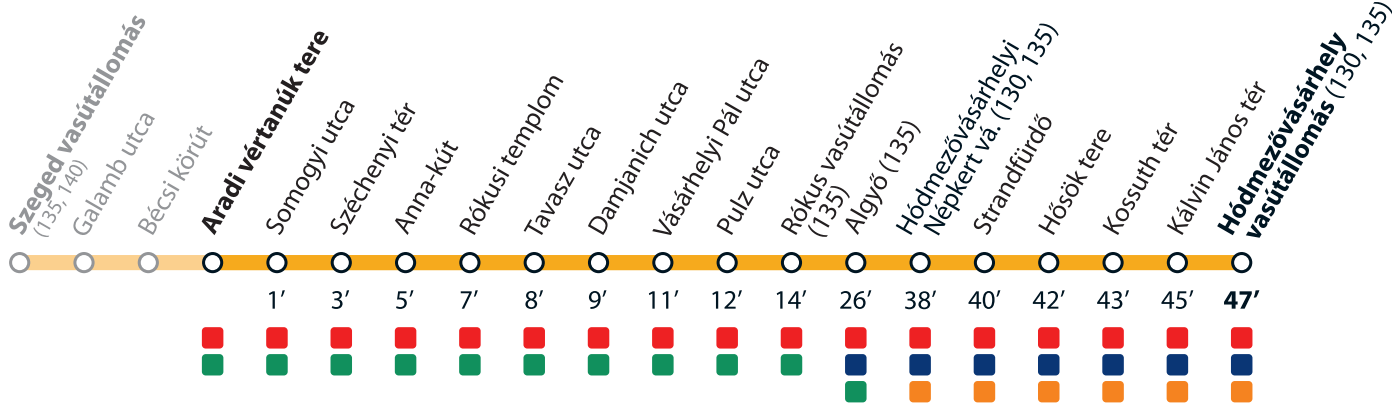

1

→ Hódmezővásárhely vasútállomás

Érvényes 2021. december 11-től 2022 április 15-ig.

Valid from 11 December 2021 until 15 April 2022.

Az adatok tájékoztató jellegűek. A menetrendtől eltérések előfordulhatnak.

All data provided are for informational purposes only. Schedule is subject to change.

Megállók és díjzónák / Stops and tariff zones

Indulási időpontok

Departure times

04: 42
05: 42
06: 42
07: 42
08: 42
09: 42
10: 42
11: 42
12: 42
13: 42
14: 42
15: 42
16: 42
17: 42
18: 42
19: 42
20: 42
21: 42
22: 42
23: 42
00: 42*

Díjszabási információ

Tariff information