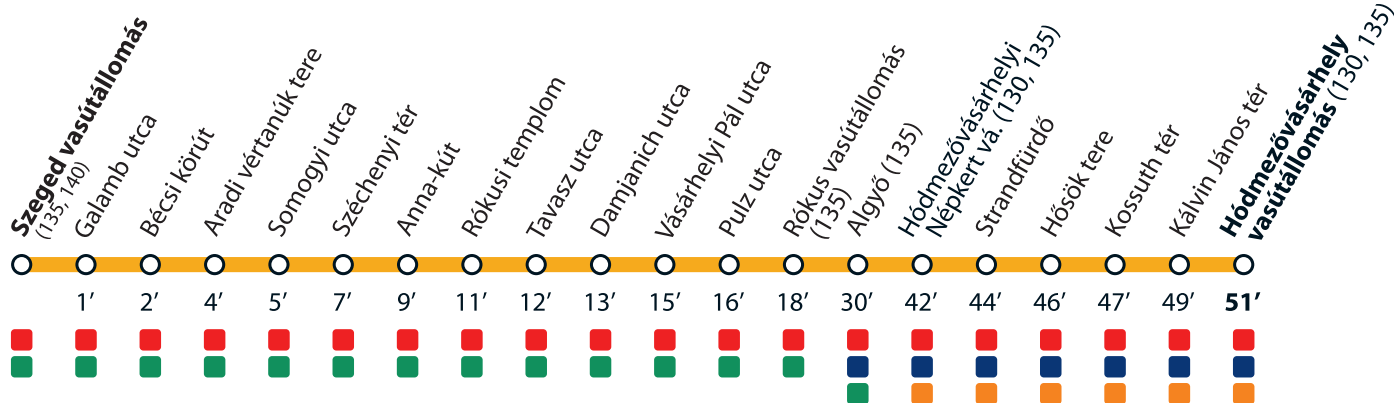

1

→ Hódmezővásárhely vasútállomás

Érvényes 2021. december 11-től 2022 április 15-ig.

Valid from 11 December 2021 until 15 April 2022.

Az adatok tájékoztató jellegűek. A menetrendtől eltérések előfordulhatnak.

All data provided are for informational purposes only. Schedule is subject to change.

Megállók és díjzónák / Stops and tariff zones

Érkezési időpontok Arrival times

04: 22
05: 22
06: 22
07: 22
08: 22
09: 22
10: 22
11: 22
12: 22
13: 22
14: 22
15: 22
16: 22
17: 22
18: 22
19: 22
20: 22
21: 22
22: 22
23: 22
00: 22

Indulási időpontok Departure times

04: 38
05: 38
06: 38
07: 38
08: 38
09: 38
10: 38
11: 38
12: 38
13: 38
14: 38
15: 38
16: 38
17: 38
18: 38
19: 38
20: 38
21: 38
22: 38
23: 38
00: 38*

Díjszabási információ Tariff information