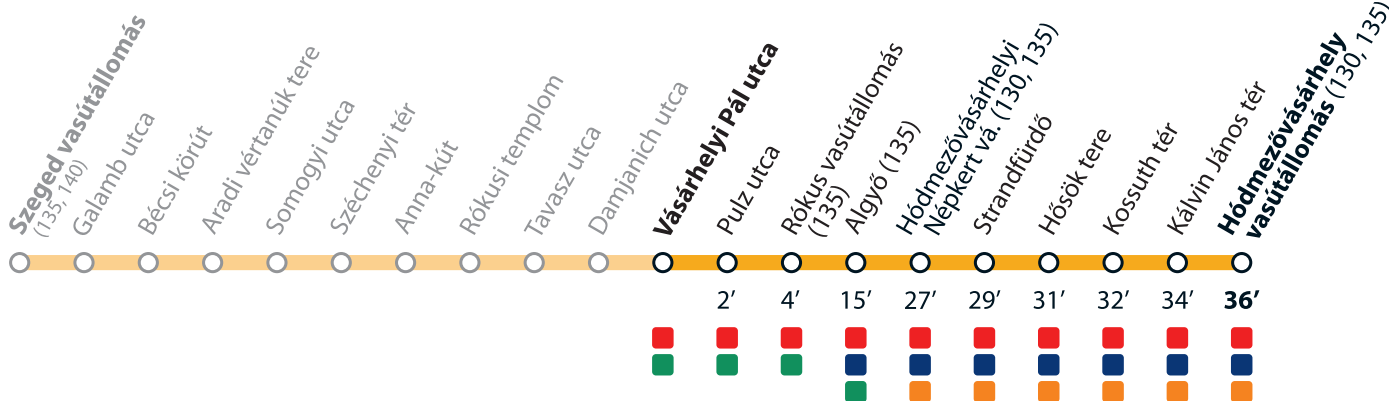

1

→ Hódmezővásárhely vasútállomás

Érvényes 2021. december 11-től 2022 április 15-ig.
Valid from 11 December 2021 until 15 April 2022.

Az adatok tájékoztató jellegűek. A menetrendtől eltérések előfordulhatnak.
All data provided are for informational purposes only. Schedule is subject to change.

Megállók és díjzónák / Stops and tariff zones

Indulási időpontok Departure times

04: 53
05: 53
06: 53
07: 53
08: 53
09: 53
10: 53
11: 53
12: 53
13: 53
14: 53
15: 53
16: 53
17: 53
18: 53
19: 53
20: 53
21: 53
22: 53
23: 53
00: 53*

Díjszabási információ Tariff information