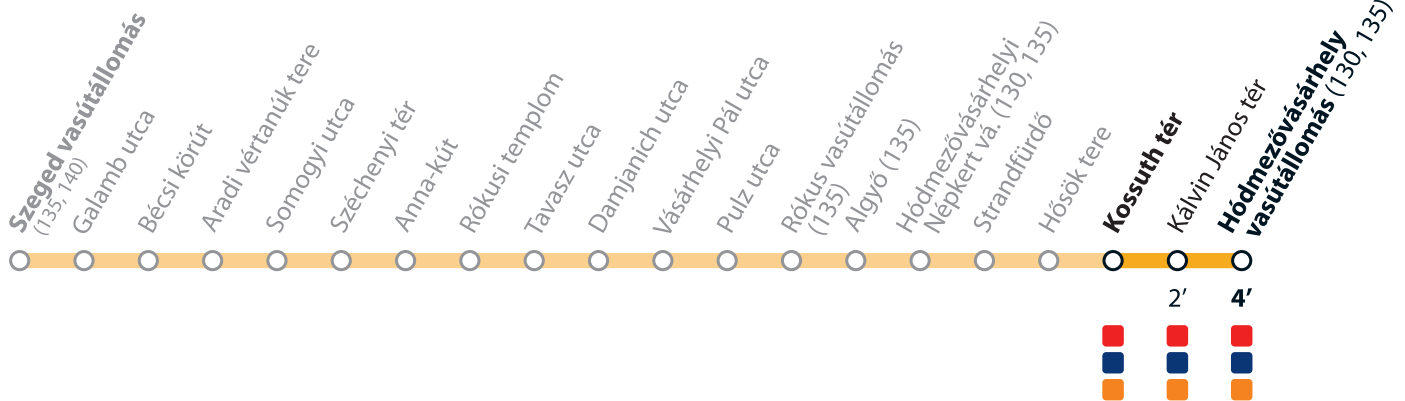

1

→ Hódmezővásárhely vasútállomás

Érvényes 2021. december 11-től 2022 április 15-ig.
Valid from 11 December 2021 until 15 April 2022.

Az adatok tájékoztató jellegűek. A menetrendtől eltérések előfordulhatnak.
All data provided are for informational purposes only. Schedule is subject to change.

Megállók és díjzónák / Stops and tariff zones

Indulási időpontok Departure times

05: 25
06: 25
07: 25
08: 25
09: 25
10: 25
11: 25
12: 25
13: 25
14: 25
15: 25
16: 25
17: 25
18: 25
19: 25
20: 25
21: 25
22: 25
23: 25
00: 25

Díjszabási információ Tariff information