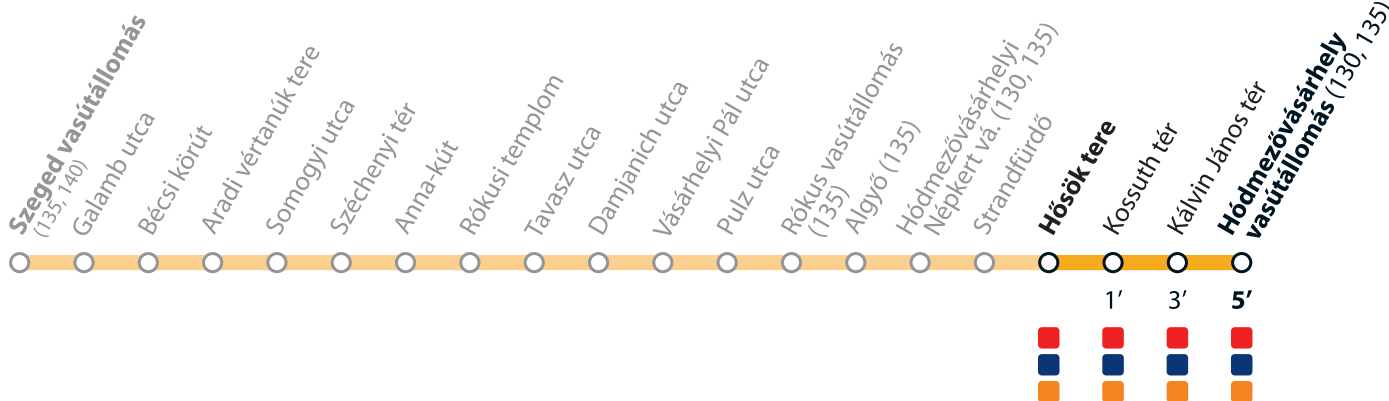

1

→ Hódmezővásárhely vasútállomás

Érvényes 2021. december 11-től 2022 április 15-ig.
Valid from 11 December 2021 until 15 April 2022.

Az adatok tájékoztató jellegűek. A menetrendtől eltérések előfordulhatnak.
All data provided are for informational purposes only. Schedule is subject to change.

Megállók és díjzónák / Stops and tariff zones

Indulási időpontok Departure times

05: 24
06: 24
07: 24
08: 24
09: 24
10: 24
11: 24
12: 24
13: 24
14: 24
15: 24
16: 24
17: 24
18: 24
19: 24
20: 24
21: 24
22: 24
23: 24
00: 24

Díjszabási információ Tariff information