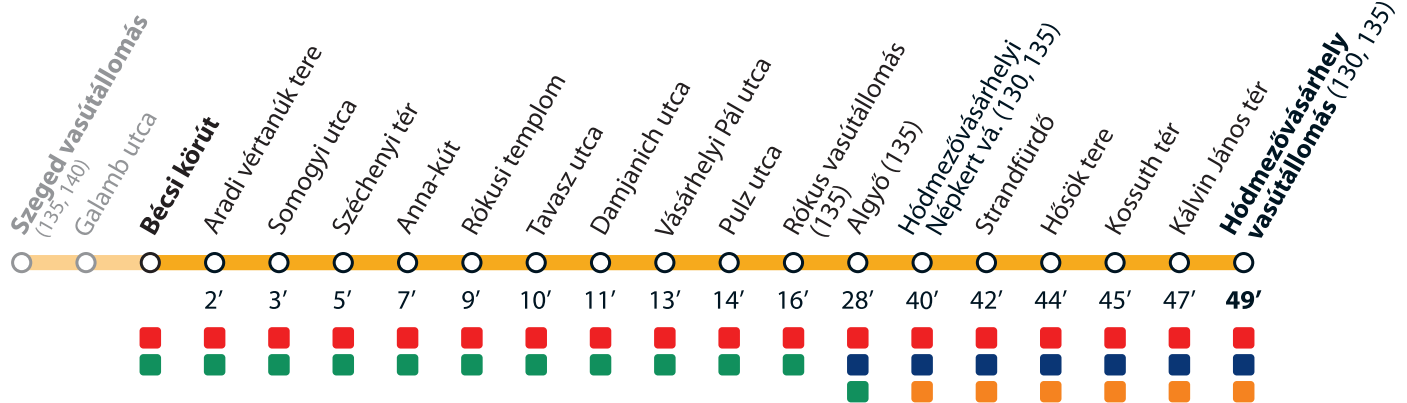

1

→ Hódmezővásárhely vasútállomás

Érvényes 2021. december 11-től 2022 április 15-ig.

Valid from 11 December 2021 until 15 April 2022.

Az adatok tájékoztató jellegűek. A menetrendtől eltérések előfordulhatnak.

All data provided are for informational purposes only. Schedule is subject to change.

Megállók és díjzónák / Stops and tariff zones

Indulási időpontok

Departure times

04: 40
05: 40
06: 40
07: 40
08: 40
09: 40
10: 40
11: 40
12: 40
13: 40
14: 40
15: 40
16: 40
17: 40
18: 40
19: 40
20: 40
21: 40
22: 40
23: 40
00: 40*

Díjszabási információ

Tariff information