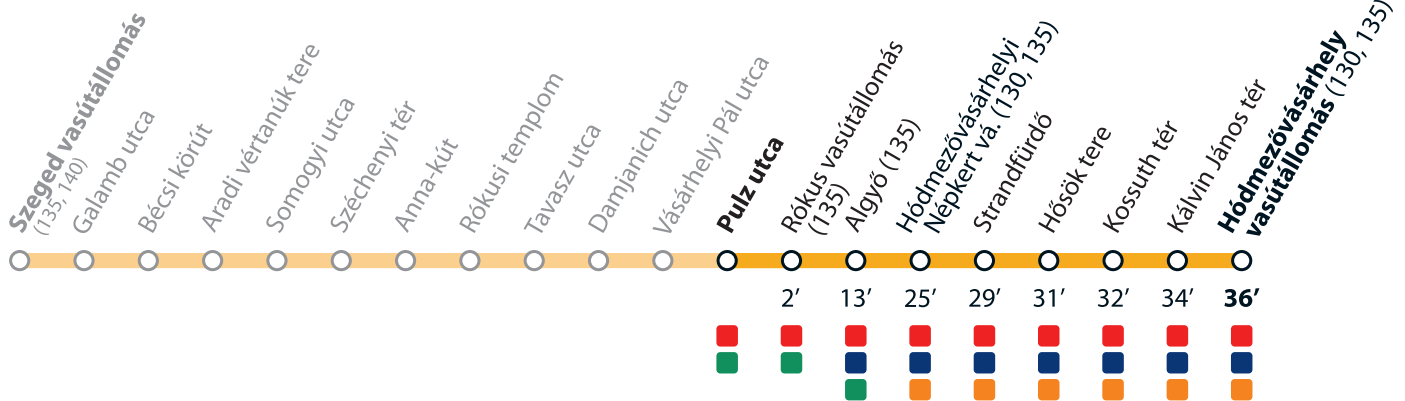

1

→ Hódmezővásárhely vasútállomás

Érvényes 2021. december 11-től 2022 április 15-ig.

Valid from 11 December 2021 until 15 April 2022.

Az adatok tájékoztató jellegűek. A menetrendtől eltérések előfordulhatnak.

All data provided are for informational purposes only. Schedule is subject to change.

Megállók és díjzónák / Stops and tariff zones

Indulási időpontok

Departure times

04: 54
05: 54
06: 54
07: 54
08: 54
09: 54
10: 54
11: 54
12: 54
13: 54
14: 54
15: 54
16: 54
17: 54
18: 54
19: 54
20: 54
21: 54
22: 54
23: 54
00: 54*

Díjszabási információ

Tariff information