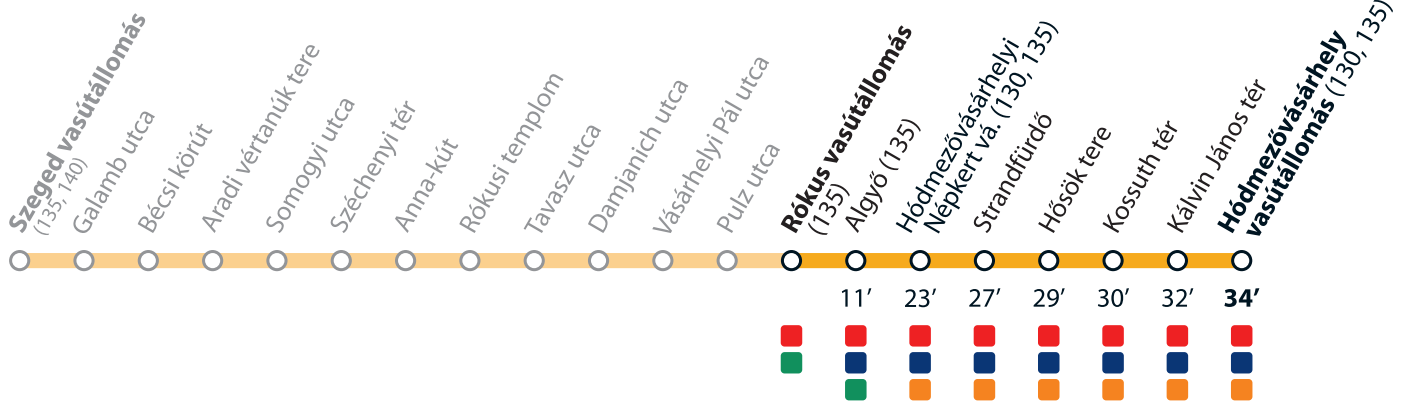

1

→ Hódmezővásárhely vasútállomás

Érvényes 2021. december 11-től 2022 április 15-ig.
Valid from 11 December 2021 until 15 April 2022.

Az adatok tájékoztató jellegűek. A menetrendtől eltérések előfordulhatnak.
All data provided are for informational purposes only. Schedule is subject to change.

Megállók és díjzónák / Stops and tariff zones

Érkezési időpontok Arrival times

04: 55
05: 55
06: 55
07: 55
08: 55
09: 55
10: 55
11: 55
12: 55
13: 55
14: 55
15: 55
16: 55
17: 55
18: 55
19: 55
20: 55
21: 55
22: 55
23: 55
00: 55

Indulási időpontok Departure times

04: 57
05: 57
06: 57
07: 57
08: 57
09: 57
10: 57
11: 57
12: 57
13: 57
14: 57
15: 57
16: 57
17: 57
18: 57
19: 57
20: 57
21: 57
22: 57
23: 57
00:

Díjszabási információ Tariff information