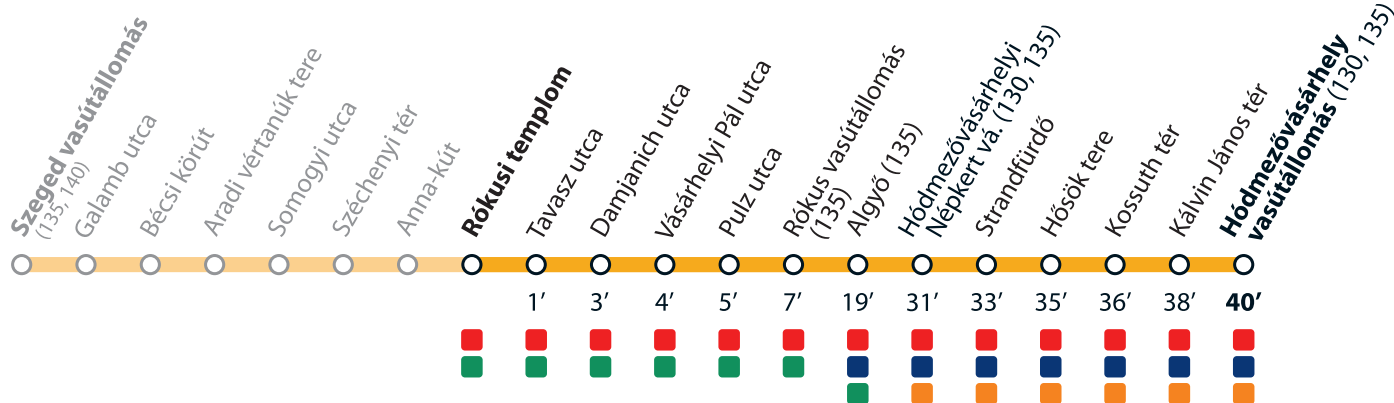

1

→ Hódmezővásárhely vasútállomás

Érvényes 2021. december 11-től 2022 április 15-ig.

Valid from 11 December 2021 until 15 April 2022.

Az adatok tájékoztató jellegűek. A menetrendtől eltérések előfordulhatnak.

All data provided are for informational purposes only. Schedule is subject to change.

Megállók és díjzónák / Stops and tariff zones

Indulási időpontok

Departure times

04: 49
05: 49
06: 49
07: 49
08: 49
09: 49
10: 49
11: 49
12: 49
13: 49
14: 49
15: 49
16: 49
17: 49
18: 49
19: 49
20: 49
21: 49
22: 49
23: 49
00: 49*

Díjszabási információ

Tariff information