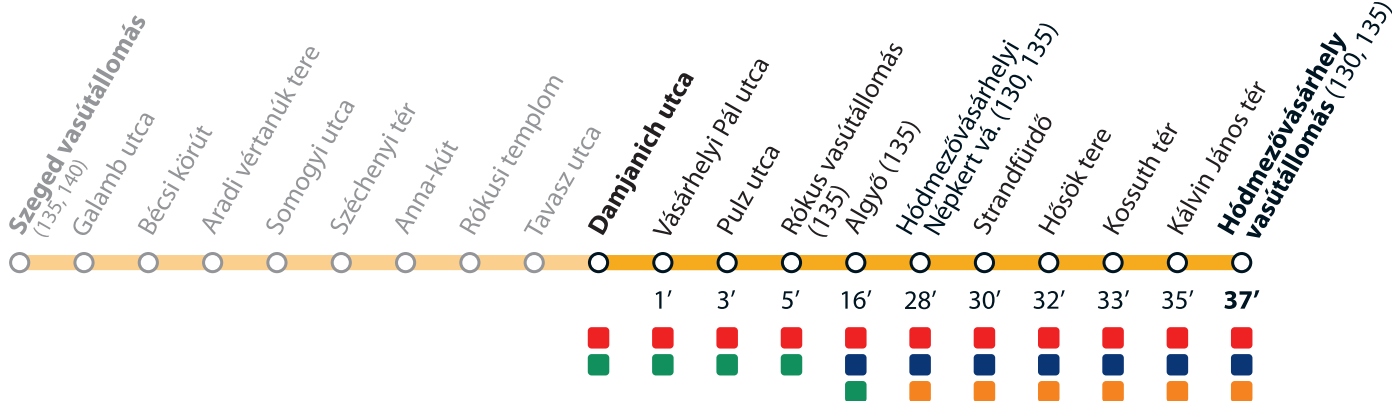

1

→ Hódmezővásárhely vasútállomás

Érvényes 2021. december 11-től 2022 április 15-ig.

Valid from 11 December 2021 until 15 April 2022.

Az adatok tájékoztató jellegűek. A menetrendtől eltérések előfordulhatnak.

All data provided are for informational purposes only. Schedule is subject to change.

Megállók és díjzónák / Stops and tariff zones

Indulási időpontok

Departure times

04: 51
05: 51
06: 51
07: 51
08: 51
09: 51
10: 51
11: 51
12: 51
13: 51
14: 51
15: 51
16: 51
17: 51
18: 51
19: 51
20: 51
21: 51
22: 51
23: 51
00: 51*

Díjszabási információ

Tariff information