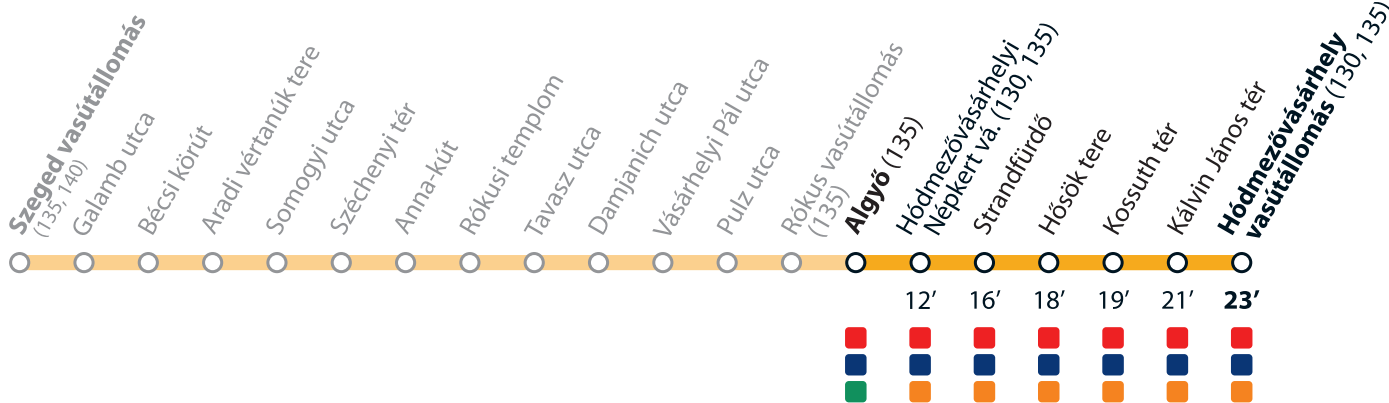

1

→ Hódmezővásárhely vasútállomás

Érvényes 2021. december 11-től 2022 április 15-ig.

Valid from 11 December 2021 until 15 April 2022.

Az adatok tájékoztató jellegűek. A menetrendtől eltérések előfordulhatnak.

All data provided are for informational purposes only. Schedule is subject to change.

Megállók és díjzónák / Stops and tariff zones

Indulási időpontok

Departure times

05: 08
06: 08
07: 08
08: 08
09: 08
10: 08
11: 08
12: 08
13: 08
14: 08
15: 08
16: 08
17: 08
18: 08
19: 08
20: 08
21: 08
22: 08
23: 08
00: 08

Díjszabási információ

Tariff information