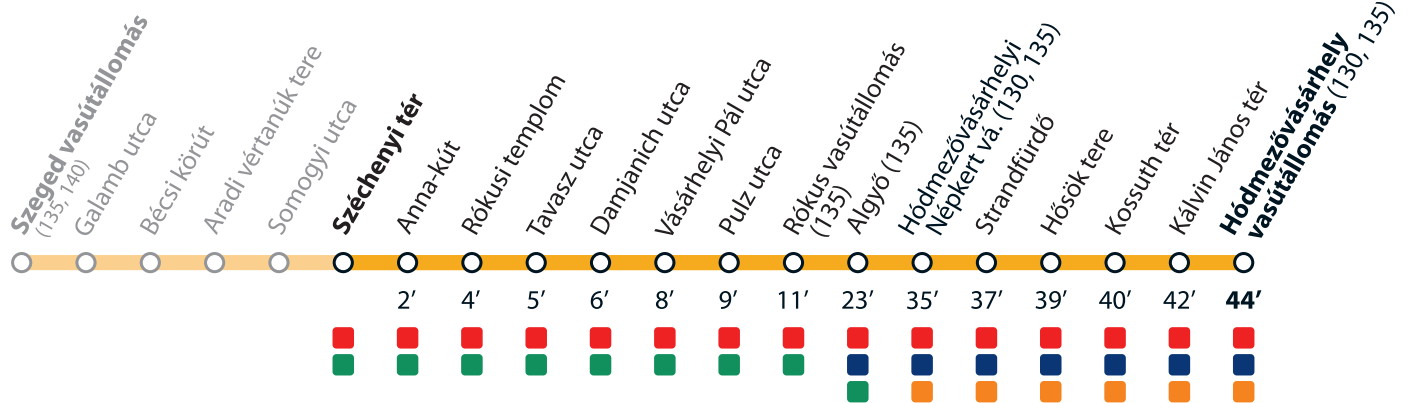

1

→ Hódmezővásárhely vasútállomás

Érvényes 2021. december 11-től 2022 április 15-ig.

Valid from 11 December 2021 until 15 April 2022.

Az adatok tájékoztató jellegűek. A menetrendtől eltérések előfordulhatnak.

All data provided are for informational purposes only. Schedule is subject to change.

Megállók és díjzónák / Stops and tariff zones

Indulási időpontok

Departure times

04: 45
05: 45
06: 45
07: 45
08: 45
09: 45
10: 45
11: 45
12: 45
13: 45
14: 45
15: 45
16: 45
17: 45
18: 45
19: 45
20: 45
21: 45
22: 45
23: 45
00: 45*

Díjszabási információ

Tariff information