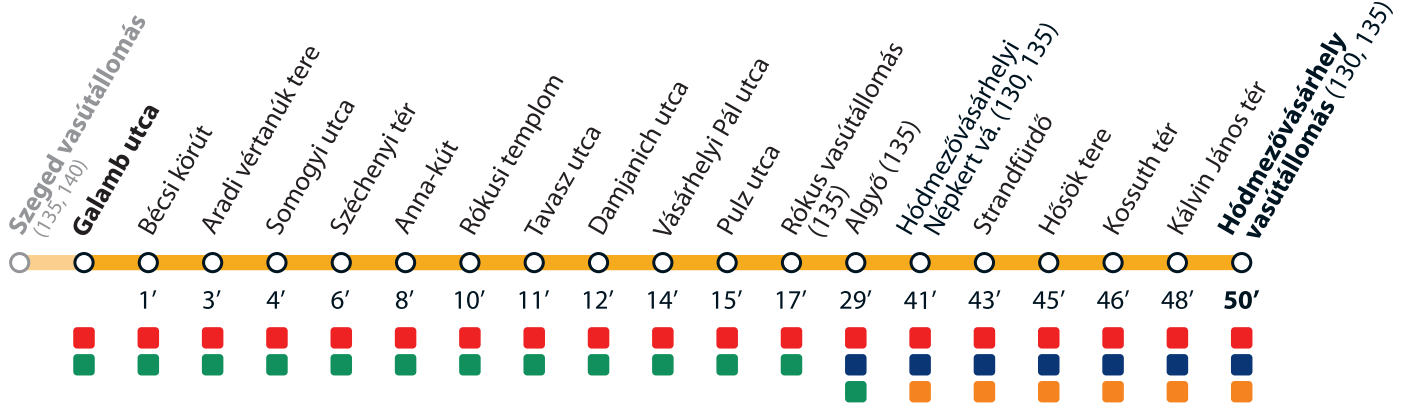

1

→ Hódmezővásárhely vasútállomás

Érvényes 2021. december 11-től 2022 április 15-ig.

Valid from 11 December 2021 until 15 April 2022.

Az adatok tájékoztató jellegűek. A menetrendtől eltérések előfordulhatnak.

All data provided are for informational purposes only. Schedule is subject to change.

Megállók és díjzónák / Stops and tariff zones

Indulási időpontok

Departure times

04: 39
05: 39
06: 39
07: 39
08: 39
09: 39
10: 39
11: 39
12: 39
13: 39
14: 39
15: 39
16: 39
17: 39
18: 39
19: 39
20: 39
21: 39
22: 39
23: 39
00: 39*

Díjszabási információ

Tariff information