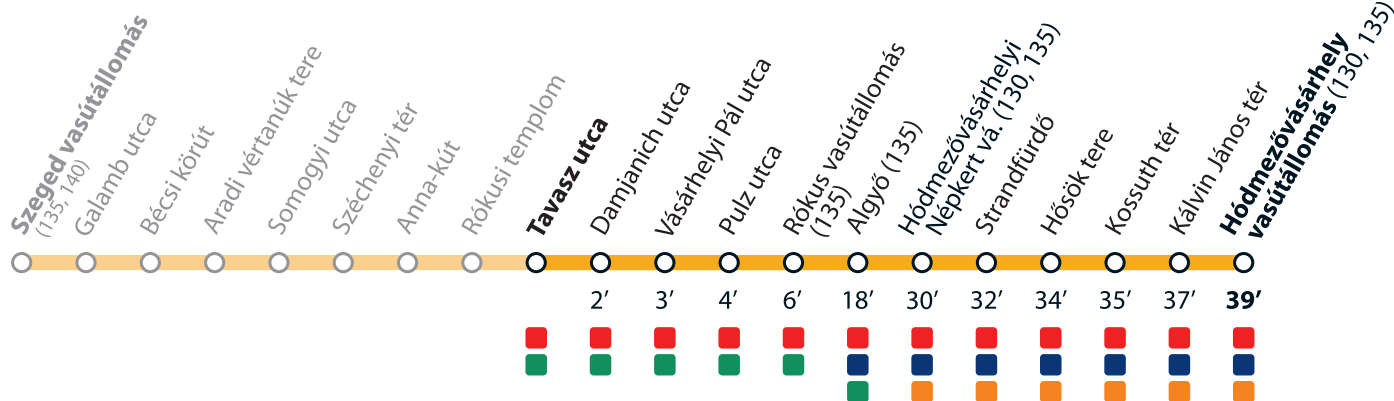

1

→ Hódmezővásárhely vasútállomás

Érvényes 2021. december 11-től 2022 április 15-ig.

Valid from 11 December 2021 until 15 April 2022.

Az adatok tájékoztató jellegűek. A menetrendtől eltérések előfordulhatnak.

All data provided are for informational purposes only. Schedule is subject to change.

Megállók és díjzónák / Stops and tariff zones

Indulási időpontok

Departure times

04: 50
05: 50
06: 50
07: 50
08: 50
09: 50
10: 50
11: 50
12: 50
13: 50
14: 50
15: 50
16: 50
17: 50
18: 50
19: 50
20: 50
21: 50
22: 50
23: 50
00: 50*

Díjszabási információ

Tariff information