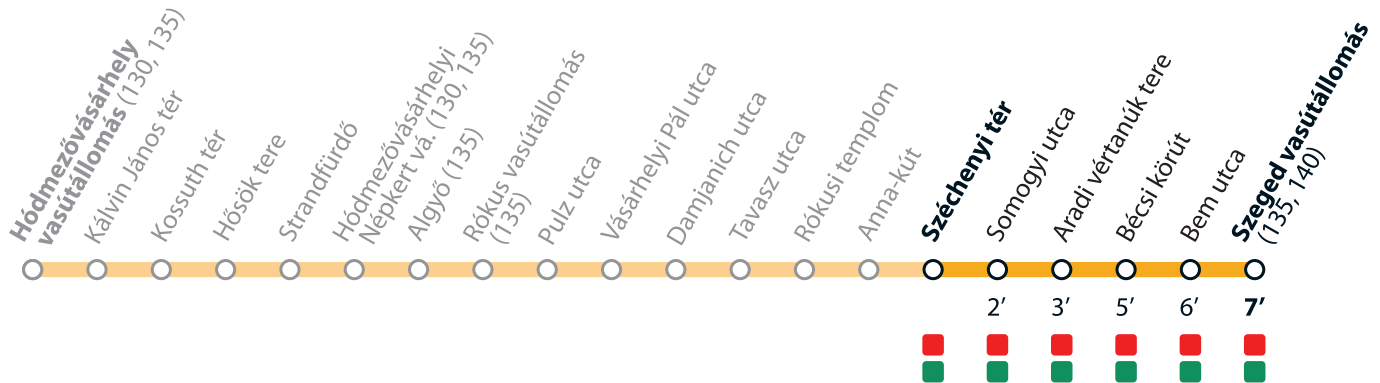

1

→ Szeged vasútállomás

Érvényes 2021. december 11-től 2022 április 15-ig.
Valid from 11 December 2021 until 15 April 2022.

Az adatok tájékoztató jellegűek. A menetrendtől eltérések előfordulhatnak.
All data provided are for informational purposes only. Schedule is subject to change.

Megállók és díjzónák / Stops and tariff zones

Indulási időpontok Departure times

04: 15
05: 15
06: 15
07: 15
08: 15
09: 15
10: 15
11: 15
12: 15
13: 15
14: 15
15: 15
16: 15
17: 15
18: 15
19: 15
20: 15
21: 15
22: 15
23: 15
00: 15

Díjzónás információ Tariff information