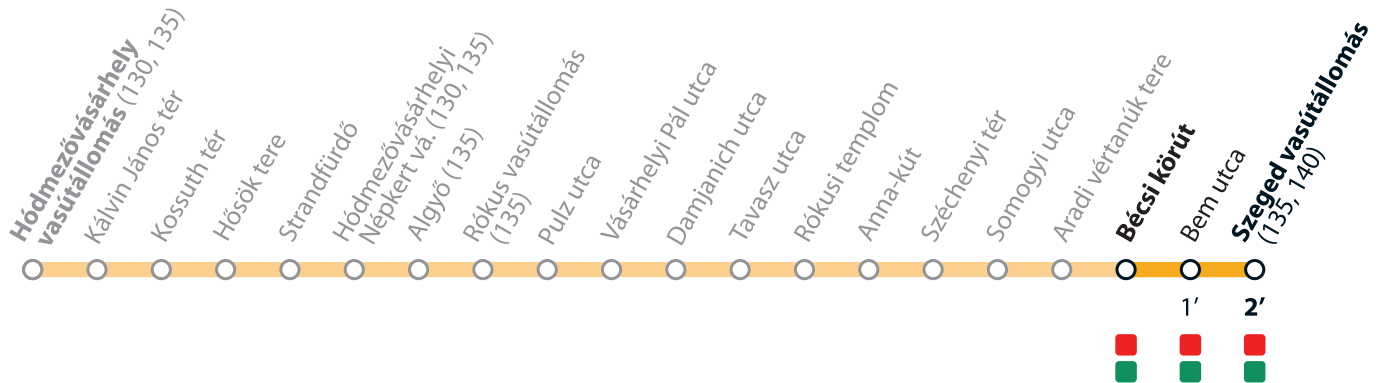

1

→ Szeged vasútállomás

Érvényes 2021. december 11-től 2022 április 15-ig.
Valid from 11 December 2021 until 15 April 2022.

Az adatok tájékoztató jellegűek. A menetrendtől eltérések előfordulhatnak.
All data provided are for informational purposes only. Schedule is subject to change.

Megállók és díjzónák / Stops and tariff zones

Indulási időpontok Departure times

04: 20
05: 20
06: 20
07: 20
08: 20
09: 20
10: 20
11: 20
12: 20
13: 20
14: 20
15: 20
16: 20
17: 20
18: 20
19: 20
20: 20
21: 20
22: 20
23: 20
00: 20

Díjszabási információ Tariff information