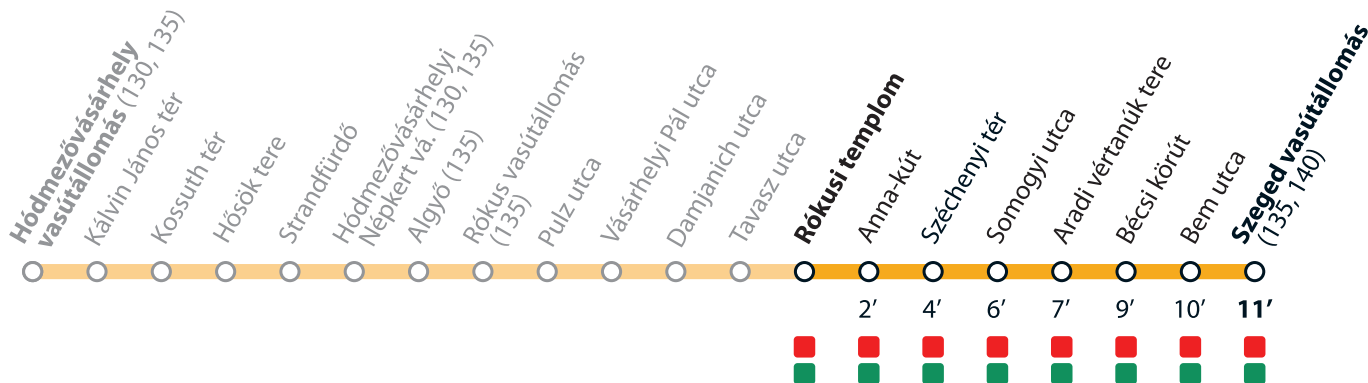

1

→ Szeged vasútállomás

Érvényes 2021. december 11-től 2022 április 15-ig.

Valid from 11 December 2021 until 15 April 2022.

Az adatok tájékoztató jellegűek. A menetrendtől eltérések előfordulhatnak.

All data provided are for informational purposes only. Schedule is subject to change.

Megállók és díjzónák / Stops and tariff zones

Indulási időpontok

Departure times

04: 11
05: 11
06: 11
07: 11
08: 11
09: 11
10: 11
11: 11
12: 11
13: 11
14: 11
15: 11
16: 11
17: 11
18: 11
19: 11
20: 11
21: 11
22: 11
23: 11
00: 11

Díjzóna információ

Tariff information