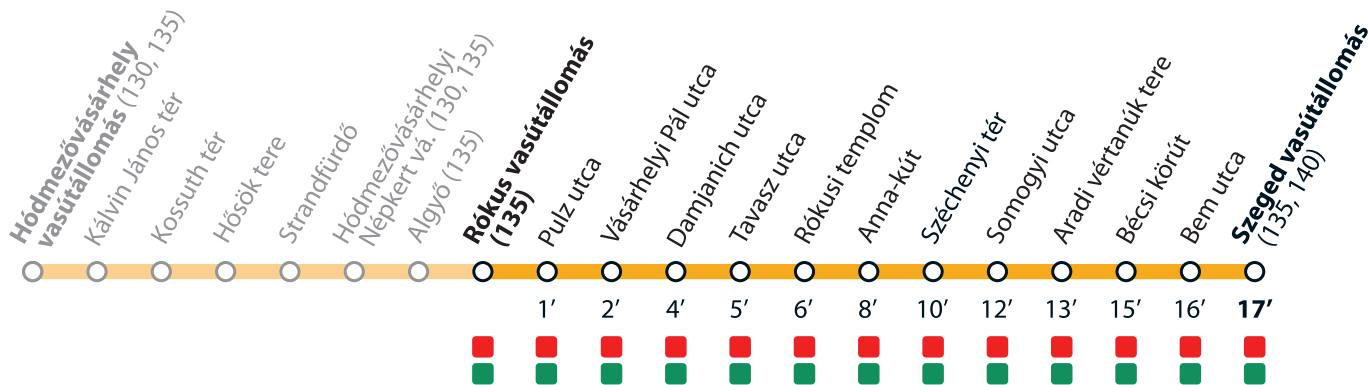

1

→ Szeged vasútállomás

Érvényes 2021. december 11-től 2022 április 15-ig.
Valid from 11 December 2021 until 15 April 2022.

Az adatok tájékoztató jellegűek. A menetrendtől eltérések előfordulhatnak.
All data provided are for informational purposes only. Schedule is subject to change.

Megállók és díjzónák / Stops and tariff zones

Érkezési időpontok Arrival times

04: 03
05: 03
06: 03
07: 03
08: 03
09: 03
10: 03
11: 03
12: 03
13: 03
14: 03
15: 03
16: 03
17: 03
18: 03
19: 03
20: 03
21: 03
22: 03
23: 03
00: 03