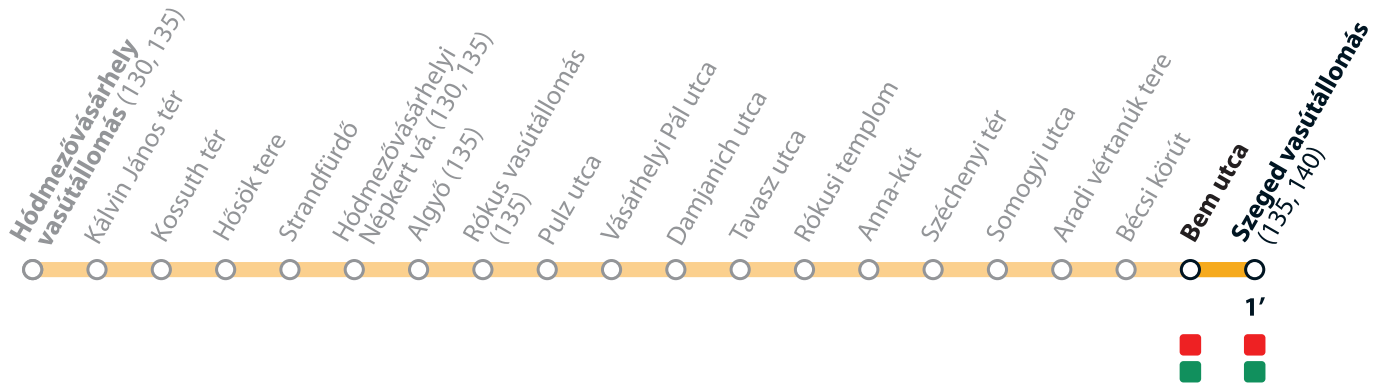

1

→ Szeged vasútállomás

Érvényes 2021. december 11-től 2022 április 15-ig.
Valid from 11 December 2021 until 15 April 2022.

Az adatok tájékoztató jellegűek. A menetrendtől eltérések előfordulhatnak.
All data provided are for informational purposes only. Schedule is subject to change.

Megállók és díjzónák / Stops and tariff zones

Indulási időpontok Departure times

04: 21
05: 21
06: 21
07: 21
08: 21
09: 21
10: 21
11: 21
12: 21
13: 21
14: 21
15: 21
16: 21
17: 21
18: 21
19: 21
20: 21
21: 21
22: 21
23: 21
00: 21

Díjzónási információ Tariff information