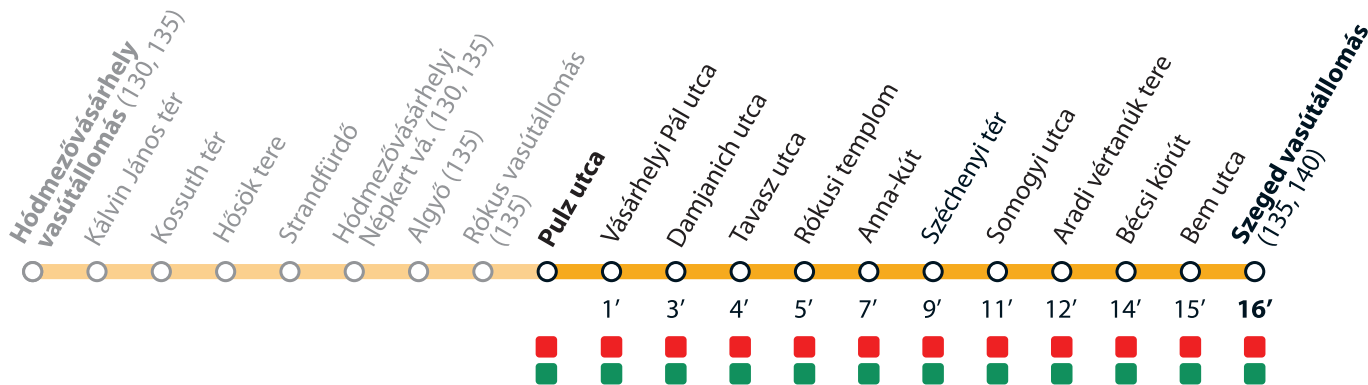

1

→ Szeged vasútállomás

Érvényes 2021. december 11-től 2022 április 15-ig.

Valid from 11 December 2021 until 15 April 2022.

Az adatok tájékoztató jellegűek. A menetrendtől eltérések előfordulhatnak.

All data provided are for informational purposes only. Schedule is subject to change.

Megállók és díjzónák / Stops and tariff zones

Indulási időpontok

Departure times

04: 06
05: 06
06: 06
07: 06
08: 06
09: 06
10: 06
11: 06
12: 06
13: 06
14: 06
15: 06
16: 06
17: 06
18: 06
19: 06
20: 06
21: 06
22: 06
23: 06
00: 06

Díjszabási információ

Tariff information