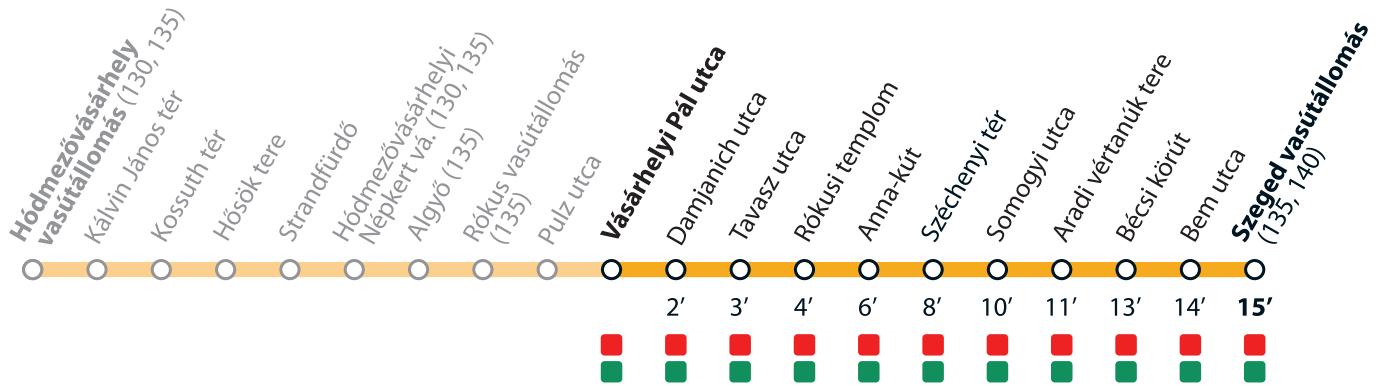

1

→ Szeged vasútállomás

Érvényes 2021. december 11-től 2022 április 15-ig.
Valid from 11 December 2021 until 15 April 2022.

Az adatok tájékoztató jellegűek. A menetrendtől eltérések előfordulhatnak.
All data provided are for informational purposes only. Schedule is subject to change.

Megállók és díjzónák / Stops and tariff zones

Indulási időpontok Departure times

04: 07
05: 07
06: 07
07: 07
08: 07
09: 07
10: 07
11: 07
12: 07
13: 07
14: 07
15: 07
16: 07
17: 07
18: 07
19: 07
20: 07
21: 07
22: 07
23: 07
00: 07

Díjzóna információ Tariff information