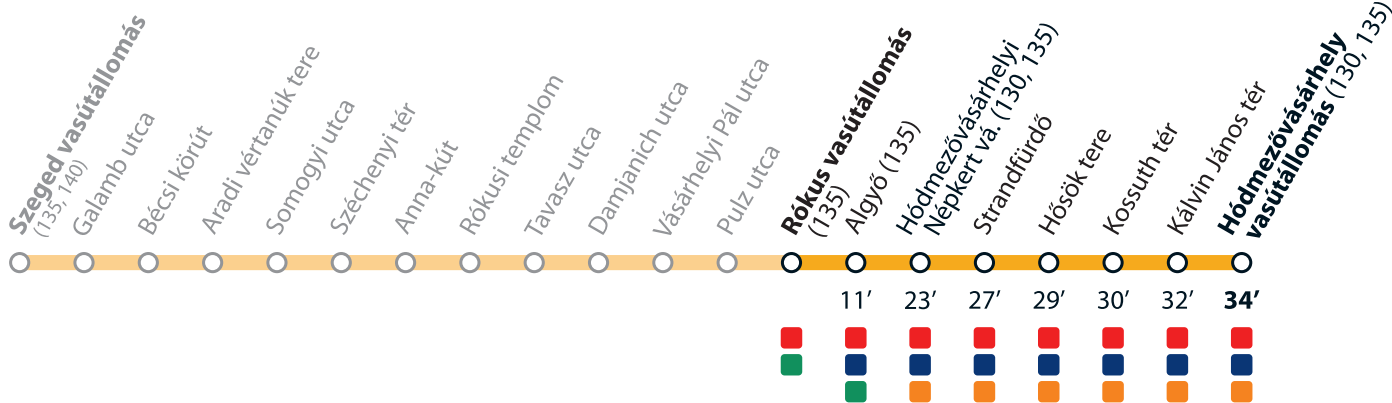

Megállók és díjzónák / Stops and tariff zones

Érkezési időpontok Arrival times

04: 55
05: 55
06: 55
07: 55
08: 55
09: 55
10: 55
11: 55
12: 55
13: 55
14: 55
15: 55
16: 55
17: 55
18: 55
19: 55
20: 55
21: 55
22: 55
23: 55
00: 55