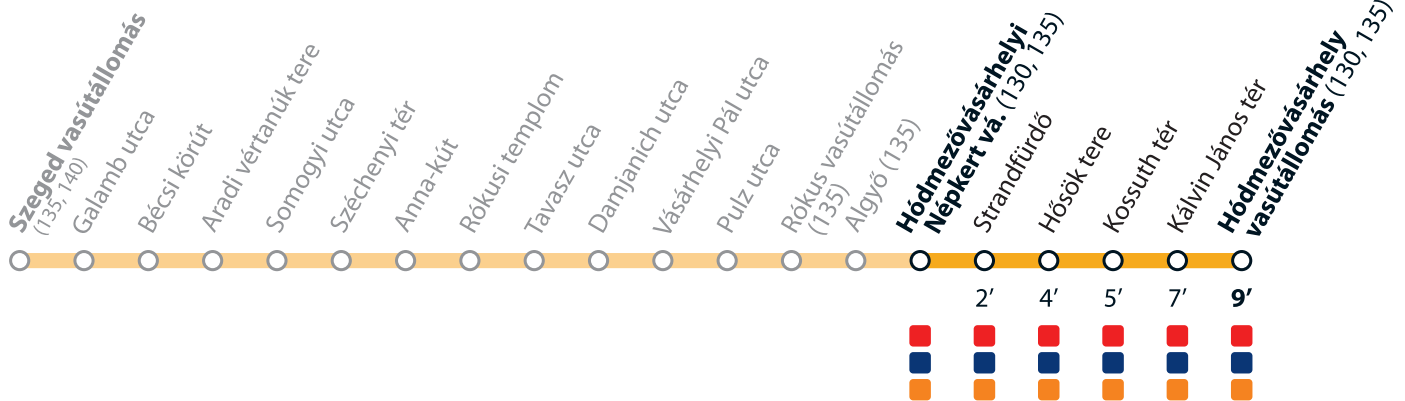

Érkezési időpontok Arrival times

05: 18
06: 18
07: 18
08: 18
09: 18
10: 18
11: 18
12: 18
13: 18
14: 18
15: 18
16: 18
17: 18
18: 18
19: 18
20: 18
21: 18
22: 18
23: 18
00: 18

Indulási időpontok Departure times