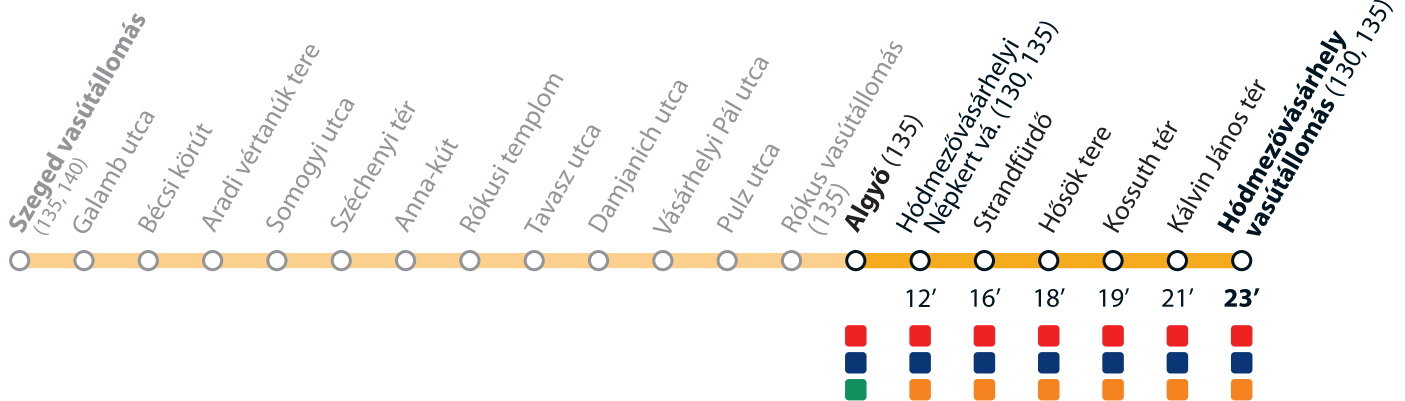

1

→ Hódmezővásárhely vasútállomás

Érvényes 2021. december 11-től 2022 április 15-ig.

Valid from 11 December 2021 until 15 April 2022.

Az adatok tájékoztató jellegűek. A menetrendtől eltérések előfordulhatnak.

All data provided are for informational purposes only. Schedule is subject to change.

Megállók és díjzónák / Stops and tariff zones

Indulási időpontok

Departure times

05: 08
06: 08
07: 08
08: 08
09: 08
10: 08
11: 08
12: 08
13: 08
14: 08
15: 08
16: 08
17: 08
18: 08
19: 08
20: 08
21: 08
22: 08
23: 08
00: 08

Díjszabási információ

Tariff information