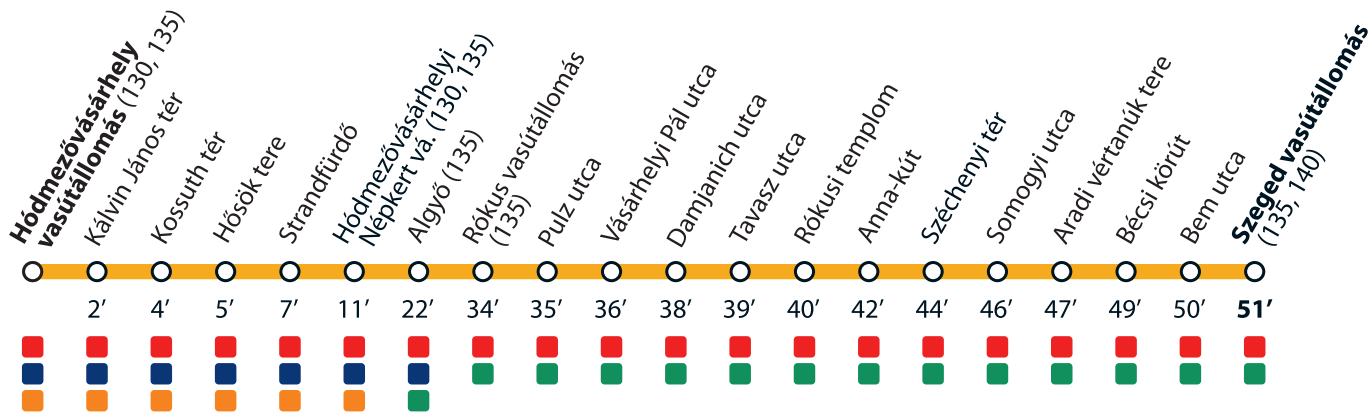

1

→ Szeged vasútállomás

Érvényes 2021. december 11-től 2022 április 15-ig.
Valid from 11 December 2021 until 15 April 2022.

Az adatok tájékoztató jellegűek. A menetrendtől eltérések előfordulhatnak.
All data provided are for informational purposes only. Schedule is subject to change.

Megállók és díjzónák / Stops and tariff zones

Érkezési időpontok Arrival times

03: 04: 05: 29 06: 29 07: 29 08: 29 09: 29 10: 29 11: 29 12: 29 13: 29 14: 29 15: 29 16: 29 17: 29 18: 29 19: 29 20: 29 21: 29 22: 29 23: 29 00: 29