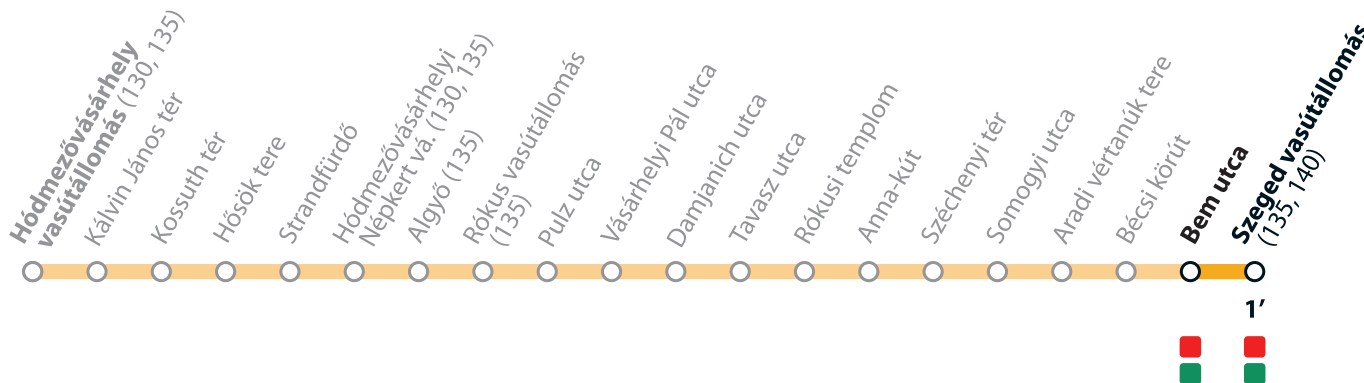

1

→ Szeged vasútállomás

Érvényes 2021. december 11-től 2022 április 15-ig.
Valid from 11 December 2021 until 15 April 2022.

Az adatok tájékoztató jellegűek. A menetrendtől eltérések előfordulhatnak.
All data provided are for informational purposes only. Schedule is subject to change.

Megállók és díjzónák / Stops and tariff zones

Indulási időpontok Departure times

04: 21
05: 21
06: 21
07: 21
08: 21
09: 21
10: 21
11: 21
12: 21
13: 21
14: 21
15: 21
16: 21
17: 21
18: 21
19: 21
20: 21
21: 21
22: 21
23: 21
00: 21

Díjzónás információ Tariff information