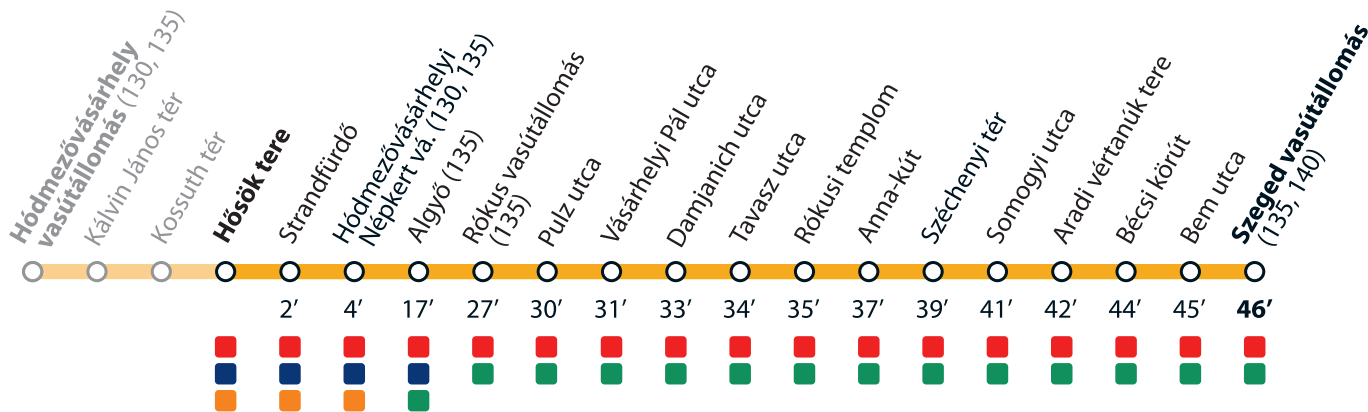

1

→ Szeged vasútállomás

Érvényes 2021. december 11-től 2022 április 15-ig.
Valid from 11 December 2021 until 15 April 2022.

Az adatok tájékoztató jellegűek. A menetrendtől eltérések előfordulhatnak.
All data provided are for informational purposes only. Schedule is subject to change.

Megállók és díjzónák / Stops and tariff zones

Indulási időpontok Departure times

03: 36
04: 36
05: 36
06: 36
07: 36
08: 36
09: 36
10: 36
11: 36
12: 36
13: 36
14: 36
15: 36
16: 36
17: 36
18: 36
19: 36
20: 36
21: 36
22: 36
23: 36

Díjszabási információ Tariff information