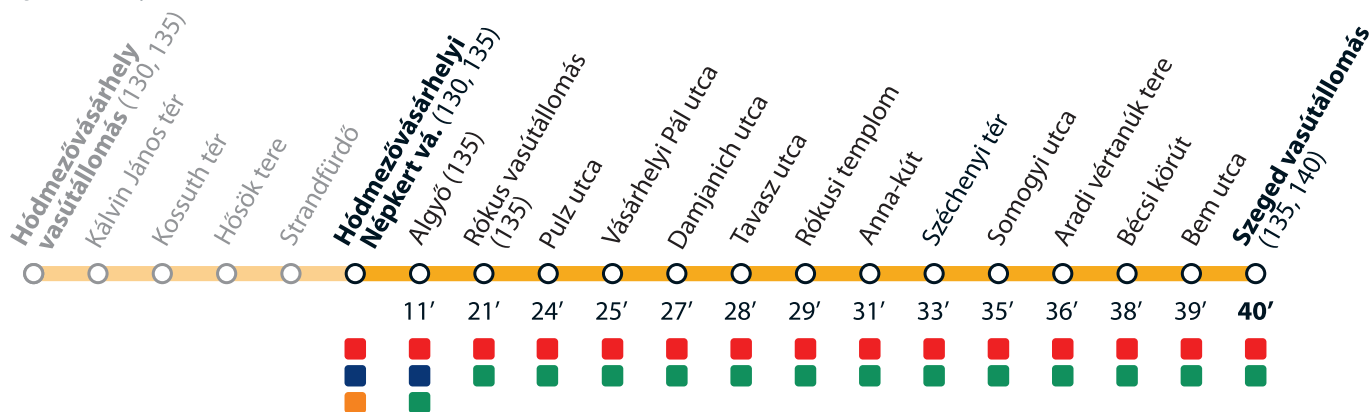

1

→ Szeged vasútállomás

Érvényes 2021. december 11-től 2022 április 15-ig.
Valid from 11 December 2021 until 15 April 2022.

Az adatok tájékoztató jellegűek. A menetrendtől eltérések előfordulhatnak.
All data provided are for informational purposes only. Schedule is subject to change.

Megállók és díjzónák / Stops and tariff zones

Érkezési időpontok Arrival times

03: 40
04: 40
05: 40
06: 40
07: 40
08: 40
09: 40
10: 40
11: 40
12: 40
13: 40
14: 40
15: 40
16: 40
17: 40
18: 40
19: 40
20: 40
21: 40
22: 40
23: 40

Indulási időpontok Departure times

03: 42
04: 42
05: 42
06: 42
07: 42
08: 42
09: 42
10: 42
11: 42
12: 42
13: 42
14: 42
15: 42
16: 42
17: 42
18: 42
19: 42
20: 42
21: 42
22: 42
23: 42

Díjzónási információ Tariff information