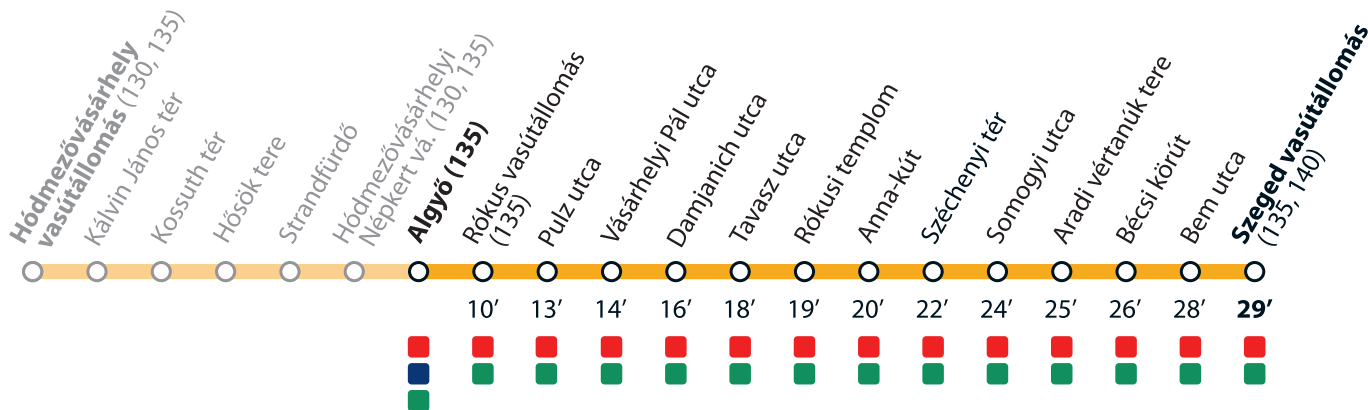

1

→ Szeged vasútállomás

Érvényes 2021. december 11-től 2022 április 15-ig.

Valid from 11 December 2021 until 15 April 2022.

Az adatok tájékoztató jellegűek. A menetrendtől eltérések előfordulhatnak.

All data provided are for informational purposes only. Schedule is subject to change.

Megállók és díjzónák / Stops and tariff zones

Indulási időpontok

Departure times

03: 53

04: 53

05: 53

06: 53

07: 53

08: 53

09: 53

10: 53

11: 53

12: 53

13: 53

14: 53

15: 53

16: 53

17: 53

18: 53

19: 53

20: 53

21: 53

22: 53

23: 53

Díjzónai információ

Tariff information