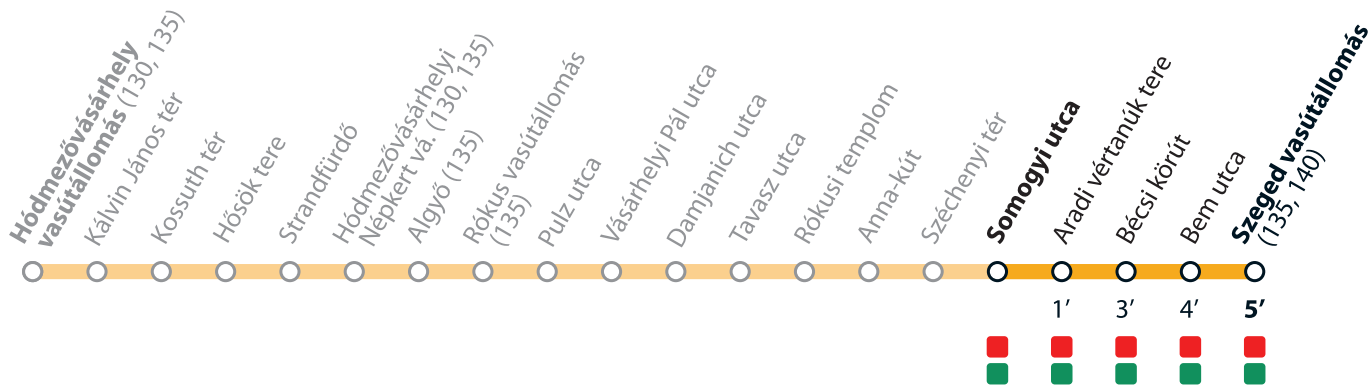

1

→ Szeged vasútállomás

Érvényes 2021. december 11-től 2022 április 15-ig.
Valid from 11 December 2021 until 15 April 2022.

Az adatok tájékoztató jellegűek. A menetrendtől eltérések előfordulhatnak.
All data provided are for informational purposes only. Schedule is subject to change.

Megállók és díjzónák / Stops and tariff zones

Indulási időpontok Departure times

04: 17
05: 17
06: 17
07: 17
08: 17
09: 17
10: 17
11: 17
12: 17
13: 17
14: 17
15: 17
16: 17
17: 17
18: 17
19: 17
20: 17
21: 17
22: 17
23: 17
00: 17

Díjzónás információ Tariff information