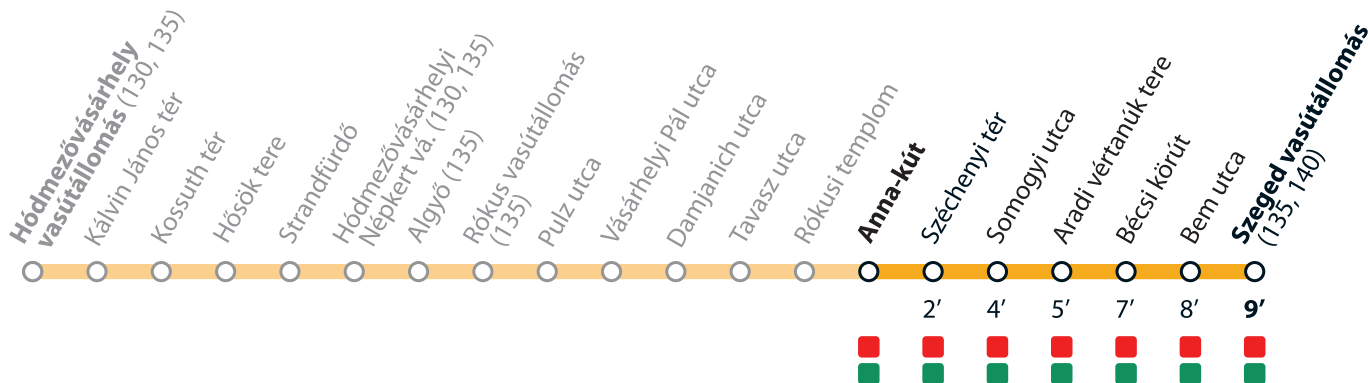

1

→ Szeged vasútállomás

Érvényes 2021. december 11-től 2022 április 15-ig.
Valid from 11 December 2021 until 15 April 2022.

Az adatok tájékoztató jellegűek. A menetrendtől eltérések előfordulhatnak.
All data provided are for informational purposes only. Schedule is subject to change.

Megállók és díjzónák / Stops and tariff zones

Indulási időpontok Departure times

04: 13
05: 13
06: 13
07: 13
08: 13
09: 13
10: 13
11: 13
12: 13
13: 13
14: 13
15: 13
16: 13
17: 13
18: 13
19: 13
20: 13
21: 13
22: 13
23: 13
00: 13

Díjzónás információ Tariff information