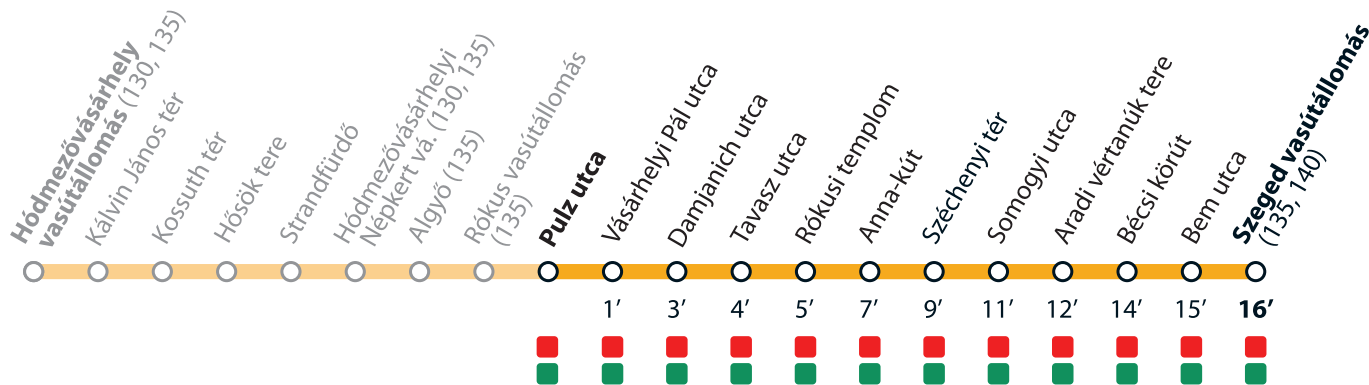

1

→ Szeged vasútállomás

Érvényes 2021. december 11-től 2022 április 15-ig.
Valid from 11 December 2021 until 15 April 2022.

Az adatok tájékoztató jellegűek. A menetrendtől eltérések előfordulhatnak.
All data provided are for informational purposes only. Schedule is subject to change.

Megállók és díjzónák / Stops and tariff zones

Indulási időpontok Departure times

04: 06
05: 06
06: 06
07: 06
08: 06
09: 06
10: 06
11: 06
12: 06
13: 06
14: 06
15: 06
16: 06
17: 06
18: 06
19: 06
20: 06
21: 06
22: 06
23: 06
00: 06

Díjzóna információ Tariff information