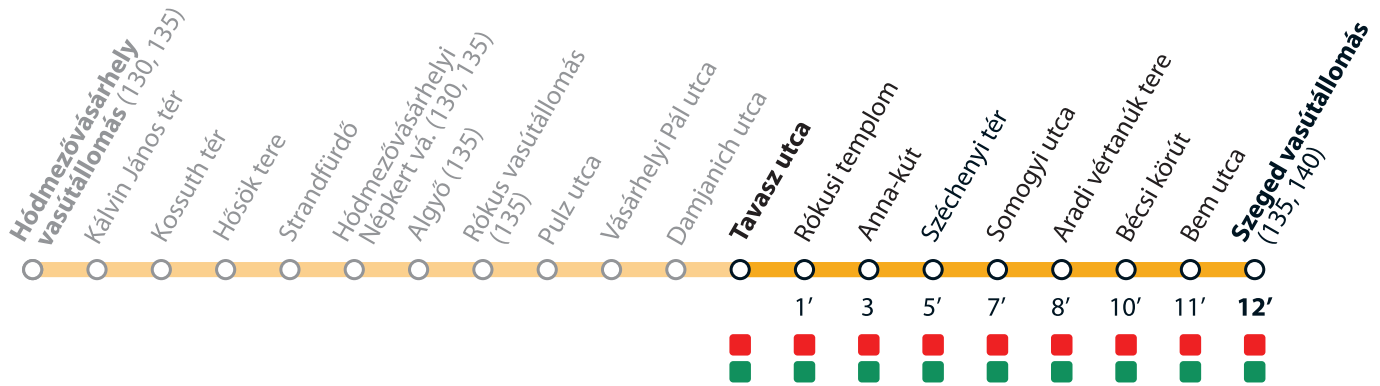

1

→ Szeged vasútállomás

Érvényes 2021. december 11-től 2022 április 15-ig.
Valid from 11 December 2021 until 15 April 2022.

Az adatok tájékoztató jellegűek. A menetrendtől eltérések előfordulhatnak.
All data provided are for informational purposes only. Schedule is subject to change.

Megállók és díjzónák / Stops and tariff zones

Indulási időpontok Departure times

04: 10
05: 10
06: 10
07: 10
08: 10
09: 10
10: 10
11: 10
12: 10
13: 10
14: 10
15: 10
16: 10
17: 10
18: 10
19: 10
20: 10
21: 10
22: 10
23: 10
00: 10

Díjzóna információ Tariff information