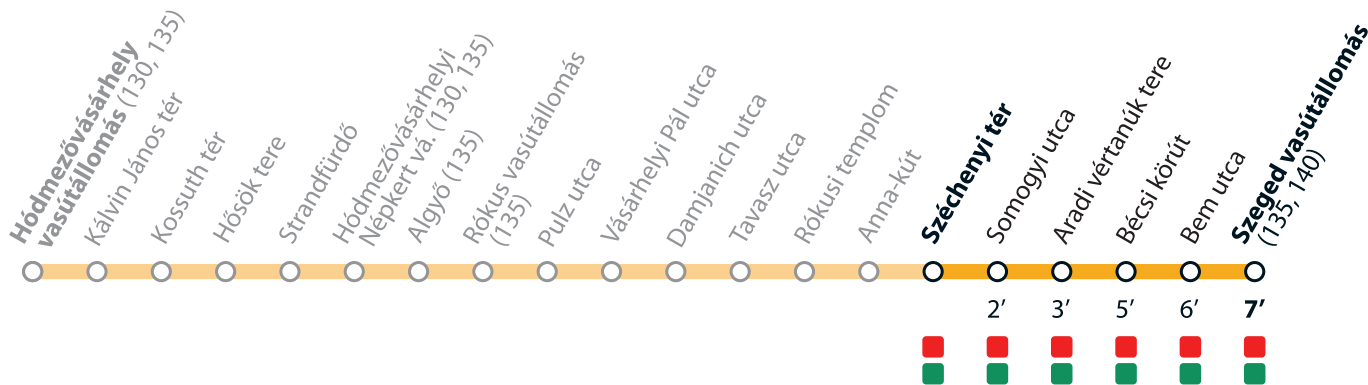

1

→ Szeged vasútállomás

Érvényes 2021. december 11-től 2022 április 15-ig.
Valid from 11 December 2021 until 15 April 2022.

Az adatok tájékoztató jellegűek. A menetrendtől eltérések előfordulhatnak.
All data provided are for informational purposes only. Schedule is subject to change.

Megállók és díjzónák / Stops and tariff zones

Indulási időpontok Departure times

04: 15
05: 15
06: 15
07: 15
08: 15
09: 15
10: 15
11: 15
12: 15
13: 15
14: 15
15: 15
16: 15
17: 15
18: 15
19: 15
20: 15
21: 15
22: 15
23: 15
00: 15

Díjzónás információ Tariff information