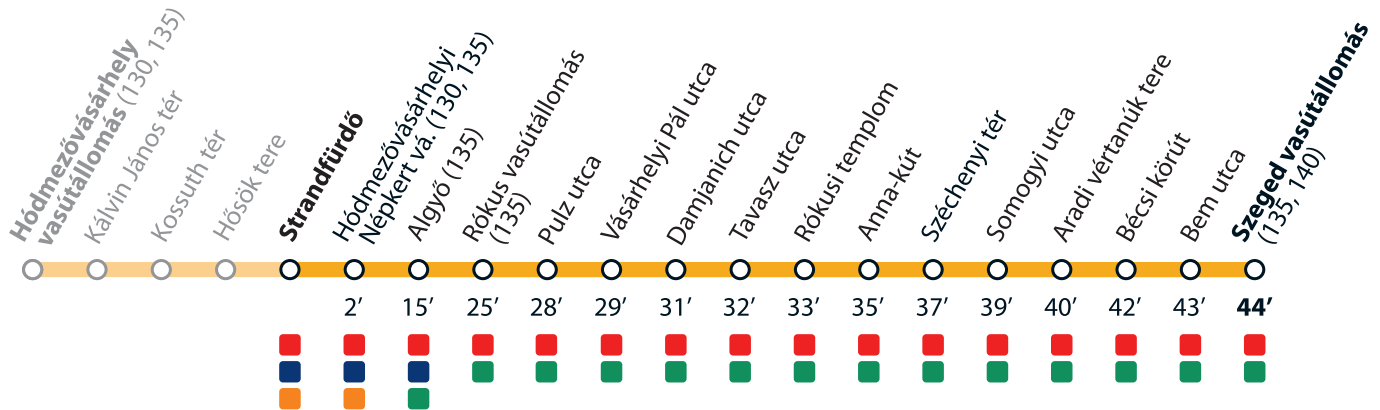

1

→ Szeged vasútállomás

Érvényes 2021. december 11-től 2022 április 15-ig.
Valid from 11 December 2021 until 15 April 2022.

Az adatok tájékoztató jellegűek. A menetrendtől eltérések előfordulhatnak.
All data provided are for informational purposes only. Schedule is subject to change.

Megállók és díjzónák / Stops and tariff zones

Indulási időpontok Departure times

03: 38
04: 38
05: 38
06: 38
07: 38
08: 38
09: 38
10: 38
11: 38
12: 38
13: 38
14: 38
15: 38
16: 38
17: 38
18: 38
19: 38
20: 38
21: 38
22: 38
23: 38

Díjzóna információ Tariff information