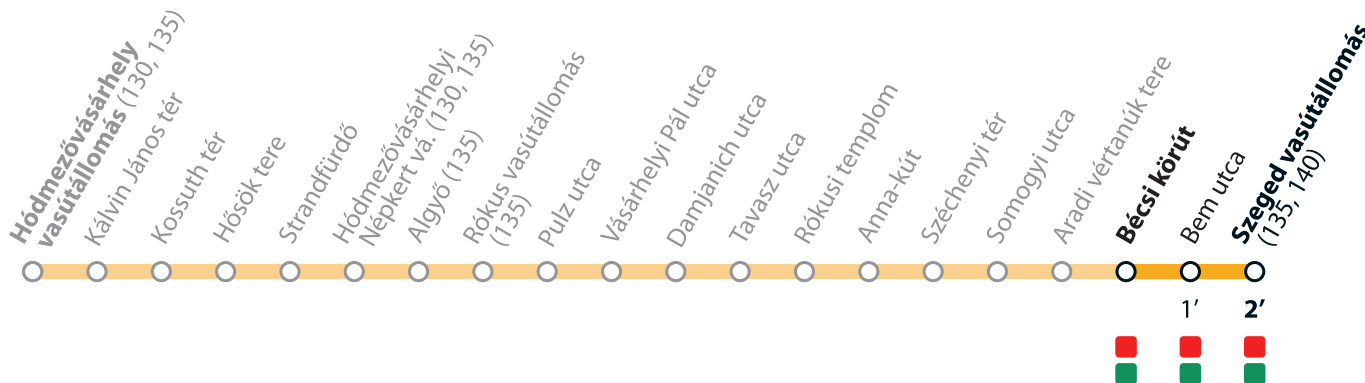

1

→ Szeged vasútállomás

Érvényes 2021. december 11-től 2022 április 15-ig.
Valid from 11 December 2021 until 15 April 2022.

Az adatok tájékoztató jellegűek. A menetrendtől eltérések előfordulhatnak.
All data provided are for informational purposes only. Schedule is subject to change.

Megállók és díjzónák / Stops and tariff zones

Indulási időpontok Departure times

04: 20
05: 20
06: 20
07: 20
08: 20
09: 20
10: 20
11: 20
12: 20
13: 20
14: 20
15: 20
16: 20
17: 20
18: 20
19: 20
20: 20
21: 20
22: 20
23: 20
00: 20

Díjszabási információ Tariff information