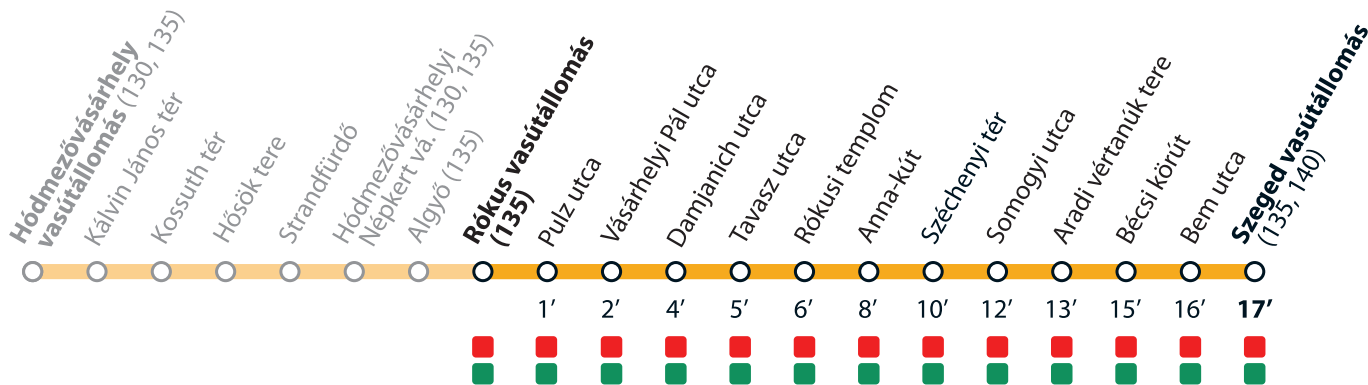

1

→ Szeged vasútállomás

Érvényes 2021. december 11-től 2022 április 15-ig.
Valid from 11 December 2021 until 15 April 2022.

Az adatok tájékoztató jellegűek. A menetrendtől eltérések előfordulhatnak.
All data provided are for informational purposes only. Schedule is subject to change.

Megállók és díjzónák / Stops and tariff zones

Érkezési időpontok Arrival times

04: 03
05: 03
06: 03
07: 03
08: 03
09: 03
10: 03
11: 03
12: 03
13: 03
14: 03
15: 03
16: 03
17: 03
18: 03
19: 03
20: 03
21: 03
22: 03
23: 03
00: 03

Indulási időpontok Departure times

04: 05
05: 05
06: 05
07: 05
08: 05
09: 05
10: 05
11: 05
12: 05
13: 05
14: 05
15: 05
16: 05
17: 05
18: 05
19: 05
20: 05
21: 05
22: 05
23: 05
00: 05

Díjszabási információ Tariff information