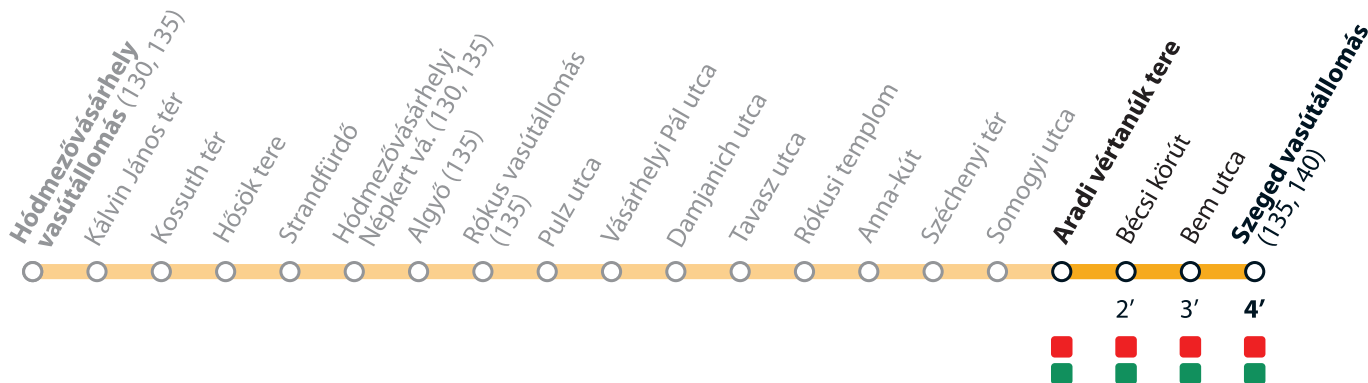

1

→ Szeged vasútállomás

Érvényes 2021. december 11-től 2022 április 15-ig.
Valid from 11 December 2021 until 15 April 2022.

Az adatok tájékoztató jellegűek. A menetrendtől eltérések előfordulhatnak.
All data provided are for informational purposes only. Schedule is subject to change.

Megállók és díjzónák / Stops and tariff zones

Indulási időpontok Departure times

04: 18
05: 18
06: 18
07: 18
08: 18
09: 18
10: 18
11: 18
12: 18
13: 18
14: 18
15: 18
16: 18
17: 18
18: 18
19: 18
20: 18
21: 18
22: 18
23: 18
00: 18

Díjzóna információ Tariff information