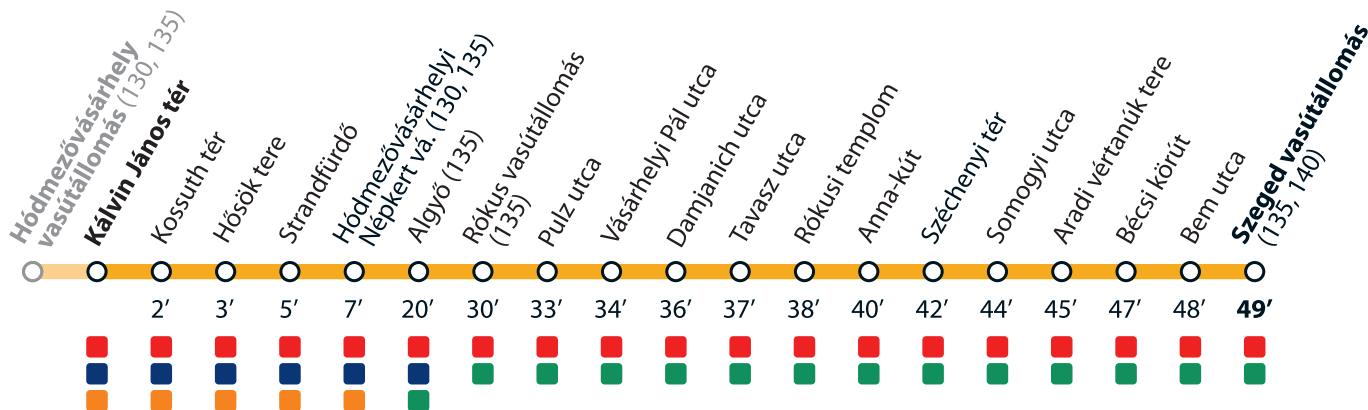

1

→ Szeged vasútállomás

Érvényes 2021. december 11-től 2022 április 15-ig.

Valid from 11 December 2021 until 15 April 2022.

Az adatok tájékoztató jellegűek. A menetrendtől eltérések előfordulhatnak.

All data provided are for informational purposes only. Schedule is subject to change.

Megállók és díjzónák / Stops and tariff zones

Indulási időpontok

Departure times

03: 33
04: 33
05: 33
06: 33
07: 33
08: 33
09: 33
10: 33
11: 33
12: 33
13: 33
14: 33
15: 33
16: 33
17: 33
18: 33
19: 33
20: 33
21: 33
22: 33
23: 33

Díjzónás információ

Tariff information