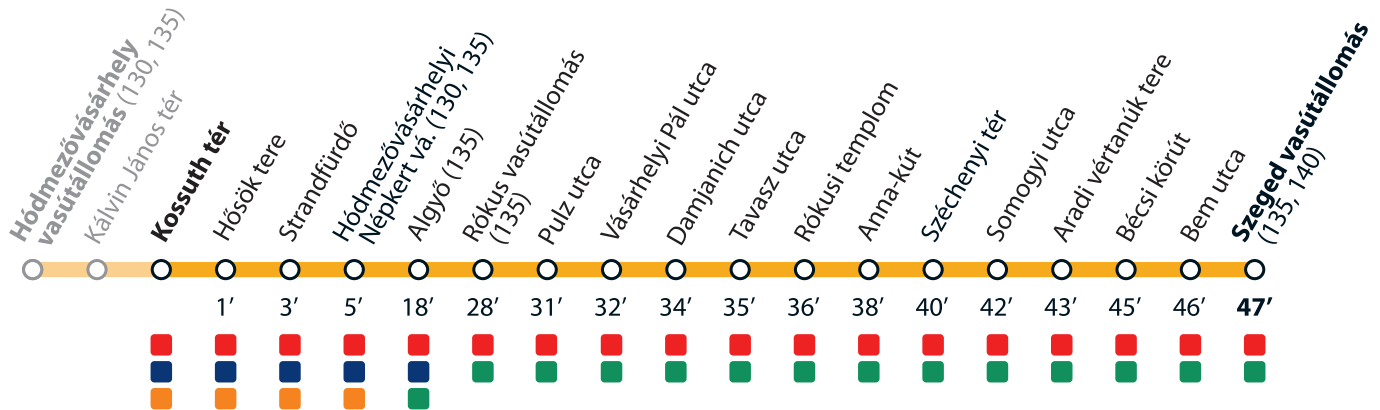

1

→ Szeged vasútállomás

Érvényes 2021. december 11-től 2022 április 15-ig.
Valid from 11 December 2021 until 15 April 2022.

Az adatok tájékoztató jellegűek. A menetrendtől eltérések előfordulhatnak.
All data provided are for informational purposes only. Schedule is subject to change.

Megállók és díjzónák / Stops and tariff zones

Indulási időpontok Departure times

03: 35
04: 35
05: 35
06: 35
07: 35
08: 35
09: 35
10: 35
11: 35
12: 35
13: 35
14: 35
15: 35
16: 35
17: 35
18: 35
19: 35
20: 35
21: 35
22: 35
23: 35

Díjzóna információ Tariff information