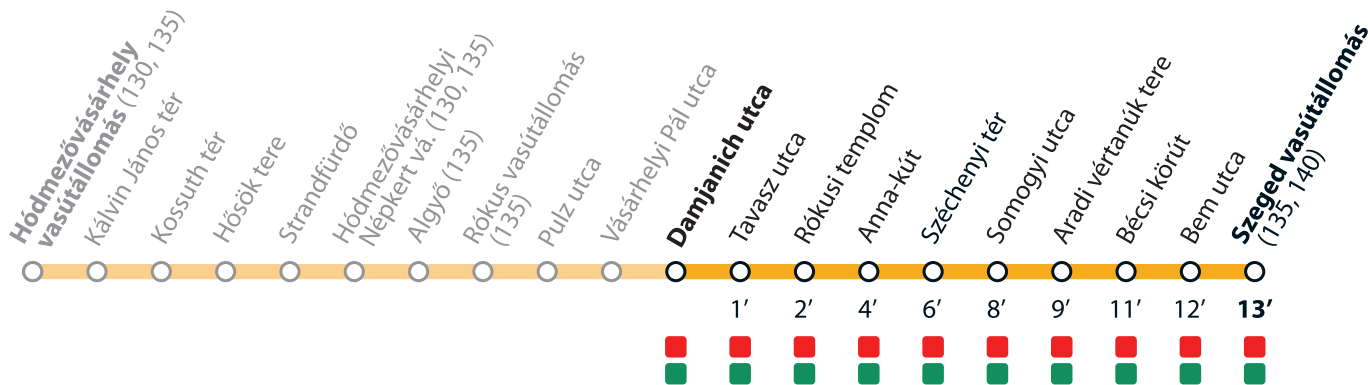

1

→ Szeged vasútállomás

Érvényes 2021. december 11-től 2022 április 15-ig.

Valid from 11 December 2021 until 15 April 2022.

Az adatok tájékoztató jellegűek. A menetrendtől eltérések előfordulhatnak.

All data provided are for informational purposes only. Schedule is subject to change.

Megállók és díjzónák / Stops and tariff zones

Indulási időpontok

Departure times

04: 09

05: 09

06: 09

07: 09

08: 09

09: 09

10: 09

11: 09

12: 09

13: 09

14: 09

15: 09

16: 09

17: 09

18: 09

19: 09

20: 09

21: 09

22: 09

23: 09

00: 09

Díjzóna információ

Tariff information