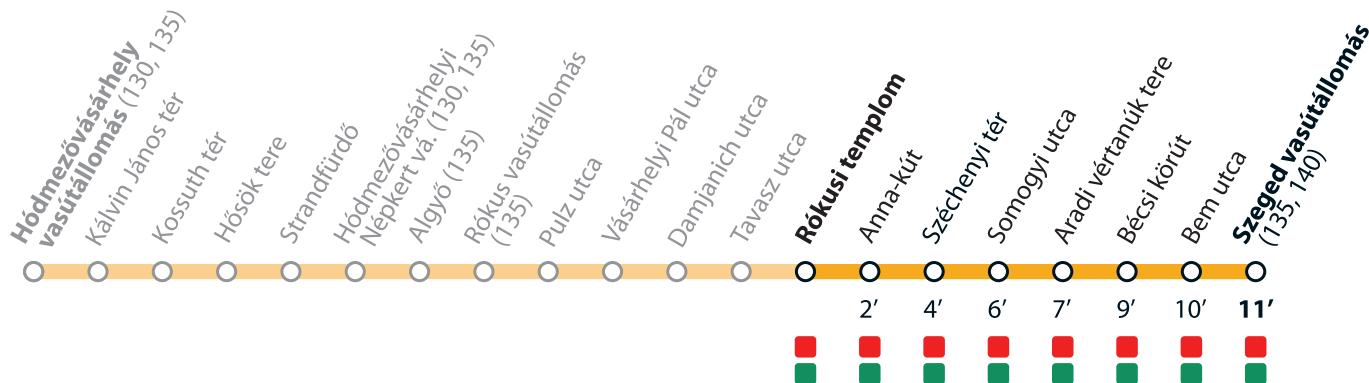

1

→ Szeged vasútállomás

Érvényes 2021. december 11-től 2022 április 15-ig.
Valid from 11 December 2021 until 15 April 2022.

Az adatok tájékoztató jellegűek. A menetrendtől eltérések előfordulhatnak.
All data provided are for informational purposes only. Schedule is subject to change.

Megállók és díjzónák / Stops and tariff zones

Indulási időpontok

Departure times

04: 11
05: 11
06: 11
07: 11
08: 11
09: 11
10: 11
11: 11
12: 11
13: 11
14: 11
15: 11
16: 11
17: 11
18: 11
19: 11
20: 11
21: 11
22: 11
23: 11
00: 11

Díjzónás információ

Tariff information