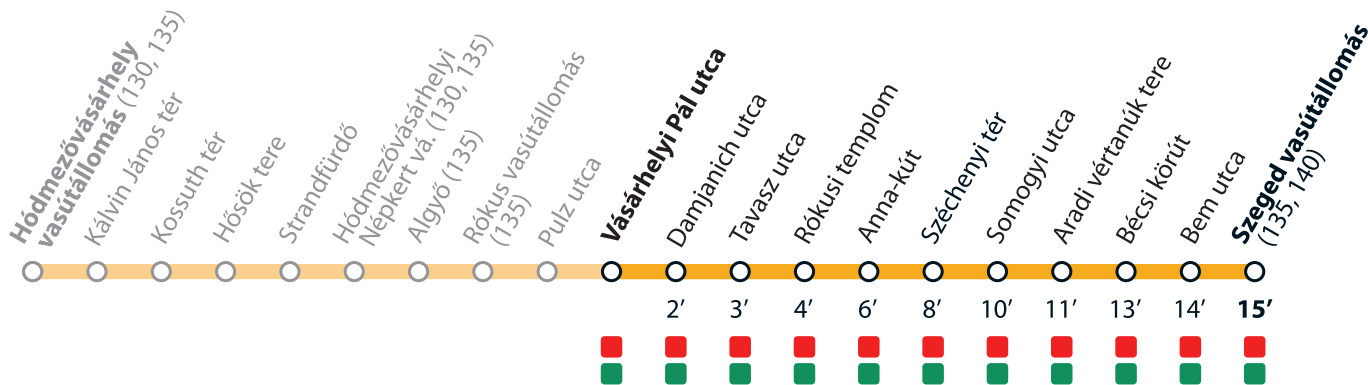

1

→ Szeged vasútállomás

Érvényes 2021. december 11-től 2022 április 15-ig.

Valid from 11 December 2021 until 15 April 2022.

Az adatok tájékoztató jellegűek. A menetrendtől eltérések előfordulhatnak.

All data provided are for informational purposes only. Schedule is subject to change.

Megállók és díjzónák / Stops and tariff zones

Indulási időpontok

Departure times

04: 07
05: 07
06: 07
07: 07
08: 07
09: 07
10: 07
11: 07
12: 07
13: 07
14: 07
15: 07
16: 07
17: 07
18: 07
19: 07
20: 07
21: 07
22: 07
23: 07
00: 07

Díjzóna információ

Tariff information