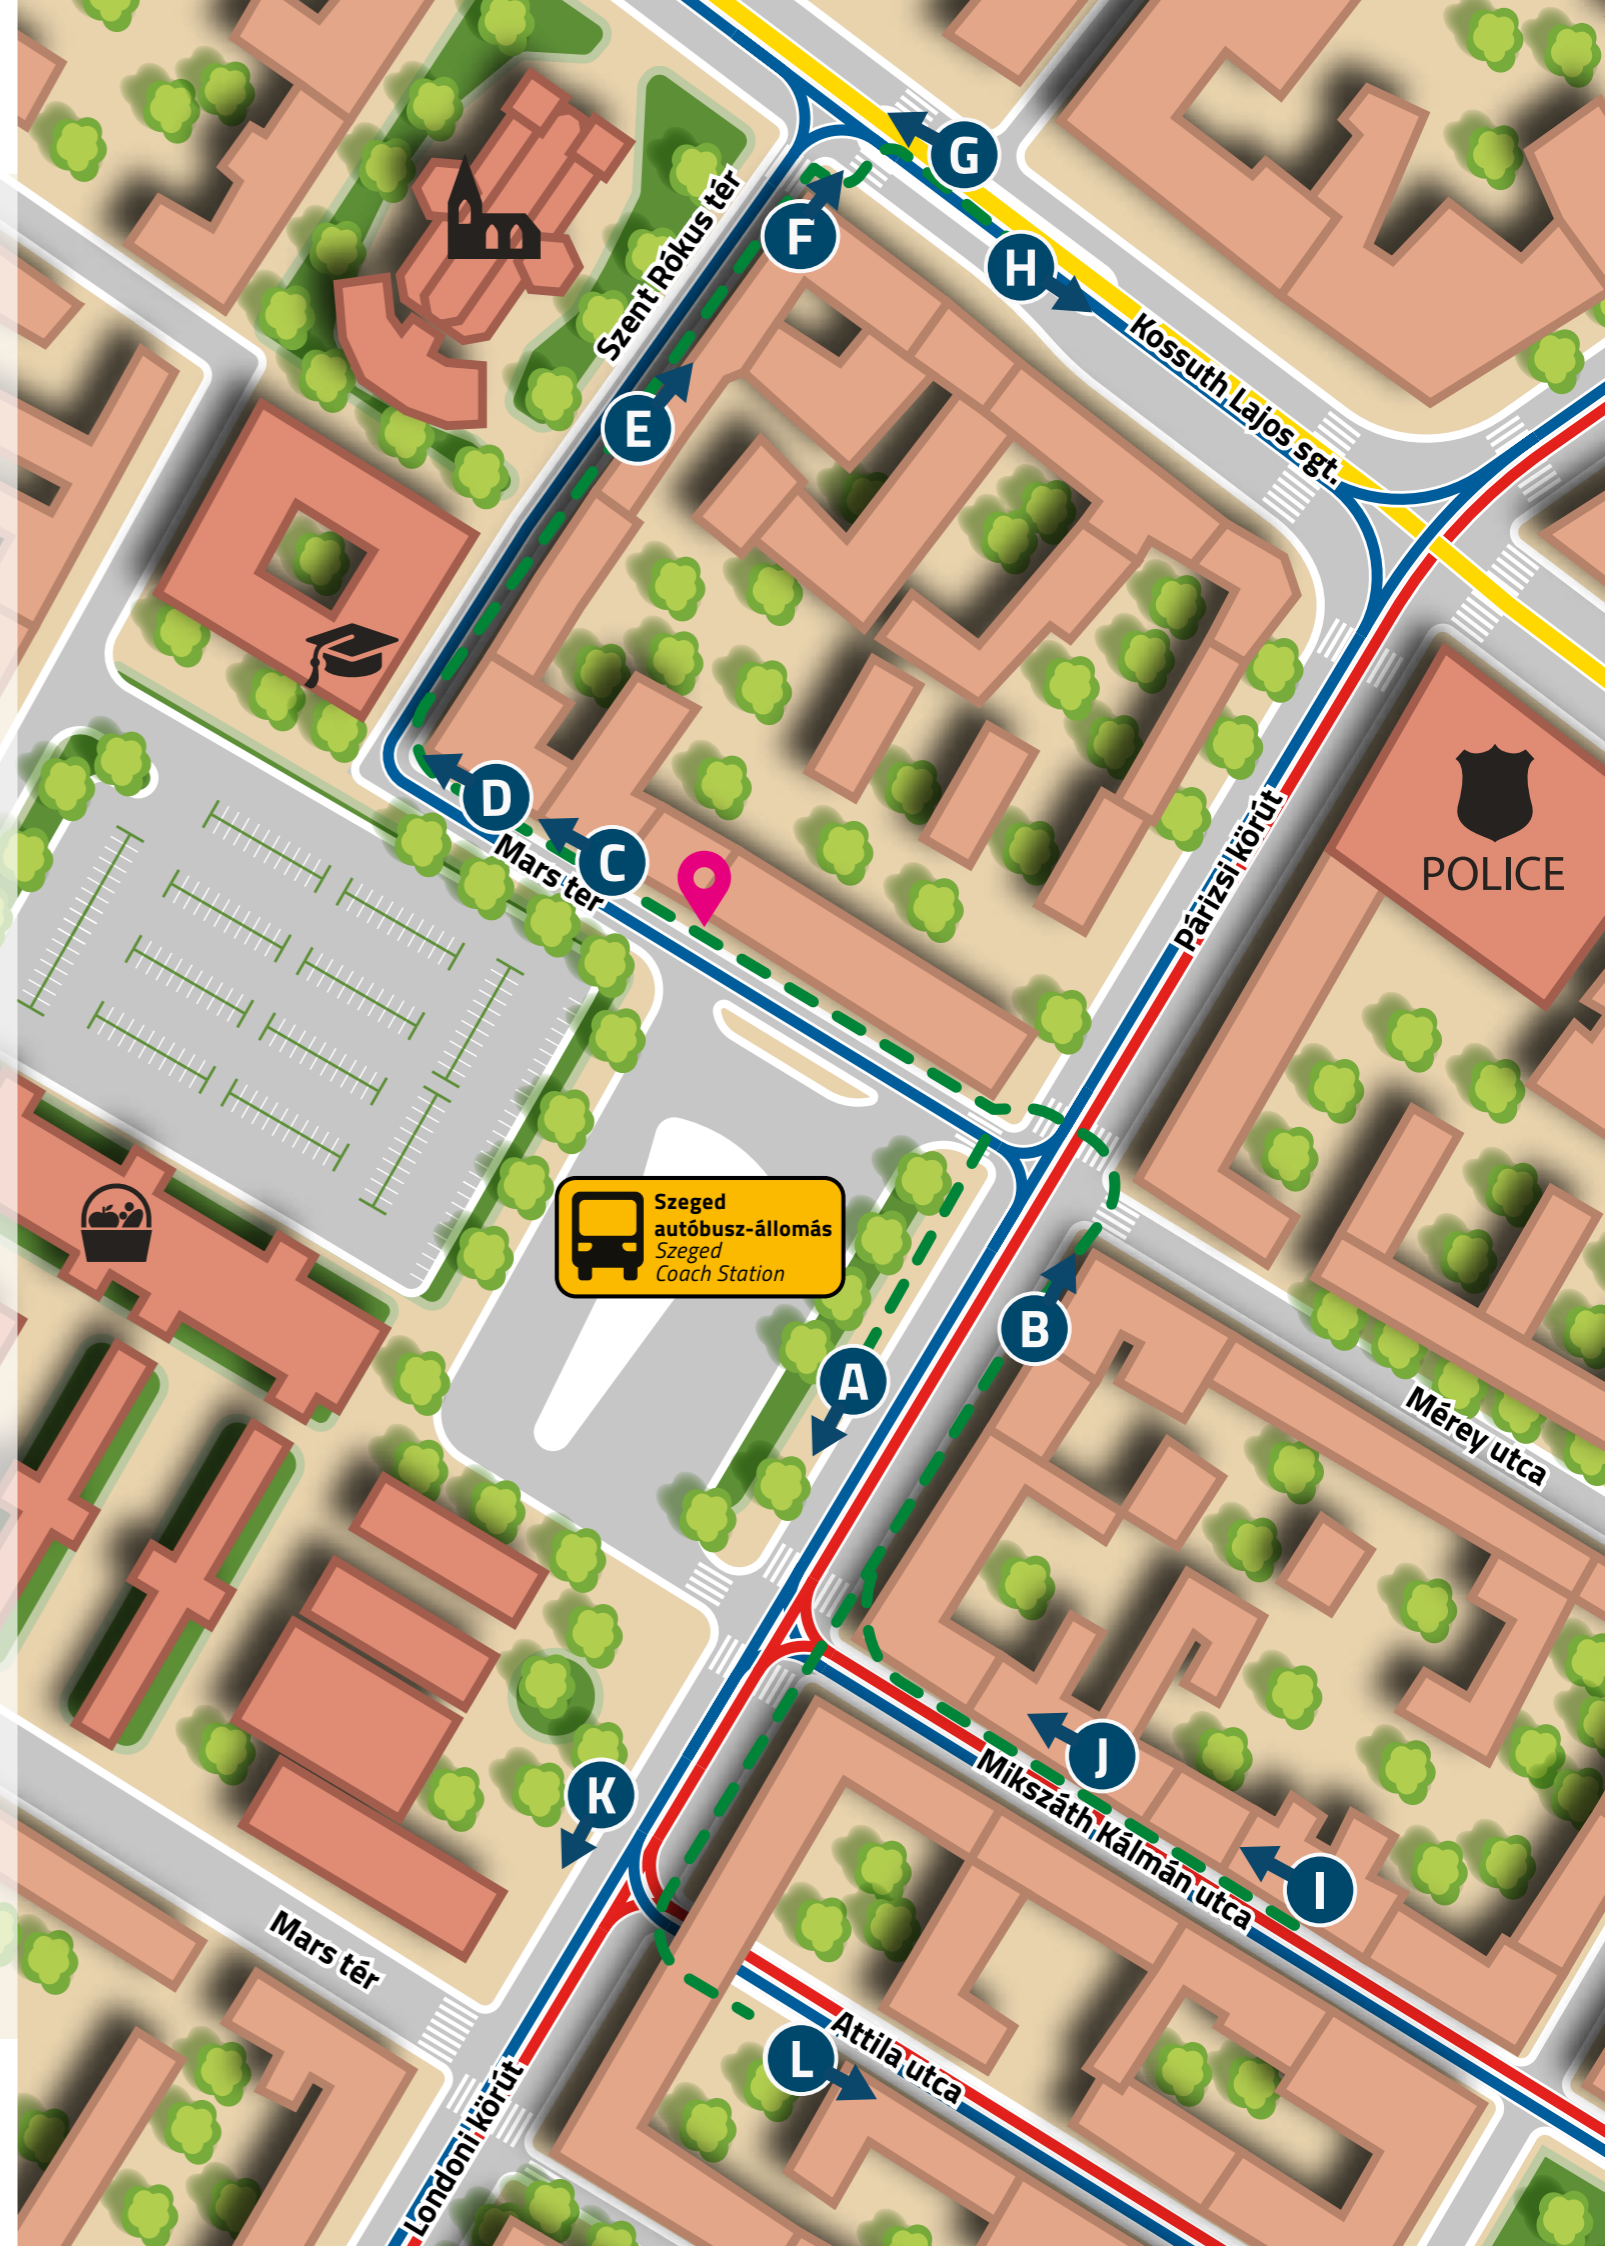

B Mars tér (autóbusz állomás)

- **5** ▶ Körtöltés utca
- **9** ▶ Vértói út
- **19** ▶ Makkosház
- **21** ▶ Új Petőfitelep
- **71 72** ▶ Szegedi Ipari Logisztikai Központ
- **72A** ▶ ELI Lézeres Kutatóközpont
- **73 73Y 74 74Y** ▶ Tápé, Csatár utca
- **77 77A 77Y** ▶ Baktó, Völgyérhát utca
- **79H** ▶ Szeged Ipari Logisztikai Központ / Fehértói Halgazdaság
- **93E** ▶ Kiskundorozsma, Czékus utca

C Mars tér (üzletsor)

- **78 78A** ▶ Béketelep ▶ Mars tér (üzletsor)

D Mars tér (üzletsor)

- **7F 67 67Y** ▶ Kiskundorozsma, Fürdő
- **60 60Y 70** ▶ Mars tér (Szt. Rókus tér)
- **64** ▶ Repülőtér ▶ Krematórium
  ▶ Kereskedő köz (EXPO)
- **75** ▶ Kiskundorozsma, Czékus utca

E Mars tér (Szt. Rókus tér)

- **60 60Y** ▶ Szőreg, Malom

F Mars tér (Szt. Rókus tér)

- **70** ▶ Fűvészkert

G Rókusi templom

- **1** ▶ Szeged Plaza
- **2** ▶ Európa liget
- **71 72** ▶ Szegedi Ipari Logisztikai Központ
- **72A** ▶ ELI Lézeres Kutatóközpont
- **79H** ▶ Szegedi Ipari Logisztikai Központ / Fehértói Halgazdaság

H Rókusi templom

- **1 2** ▶ Szeged pályaudvar

I Mars tér (Mikszáth utca)

- **74A** ▶ Gyálarét
- **76 76Y** ▶ Szentmihály

J Mars tér (Mikszáth utca)

- **71A** ▶ Katalin utca
- **72A** ▶ Erdélyi tér
- **93E** ▶ Kiskundorozsma, Czékus utca

K Mars tér (Attila utca)

- **7 7A** ▶ Bakay Nándor utca

L Attila utca (Mars tér)

- **7** ▶ Újszeged, Gyermekkórház
- **7A** ▶ Széchenyi tér

JELMAGYARÁZAT/LEGEND:

- gyalogos útvonal/on foot
- trolibusz vonal/trolleybus line
- villamos vonal/tram line
- autóbusz vonal/bus line
- Éjszakai autóbuszjárat /night service bus line
- Jegy- és bérletautomata/Ticket machine

Itt áll Ön!/You are here!