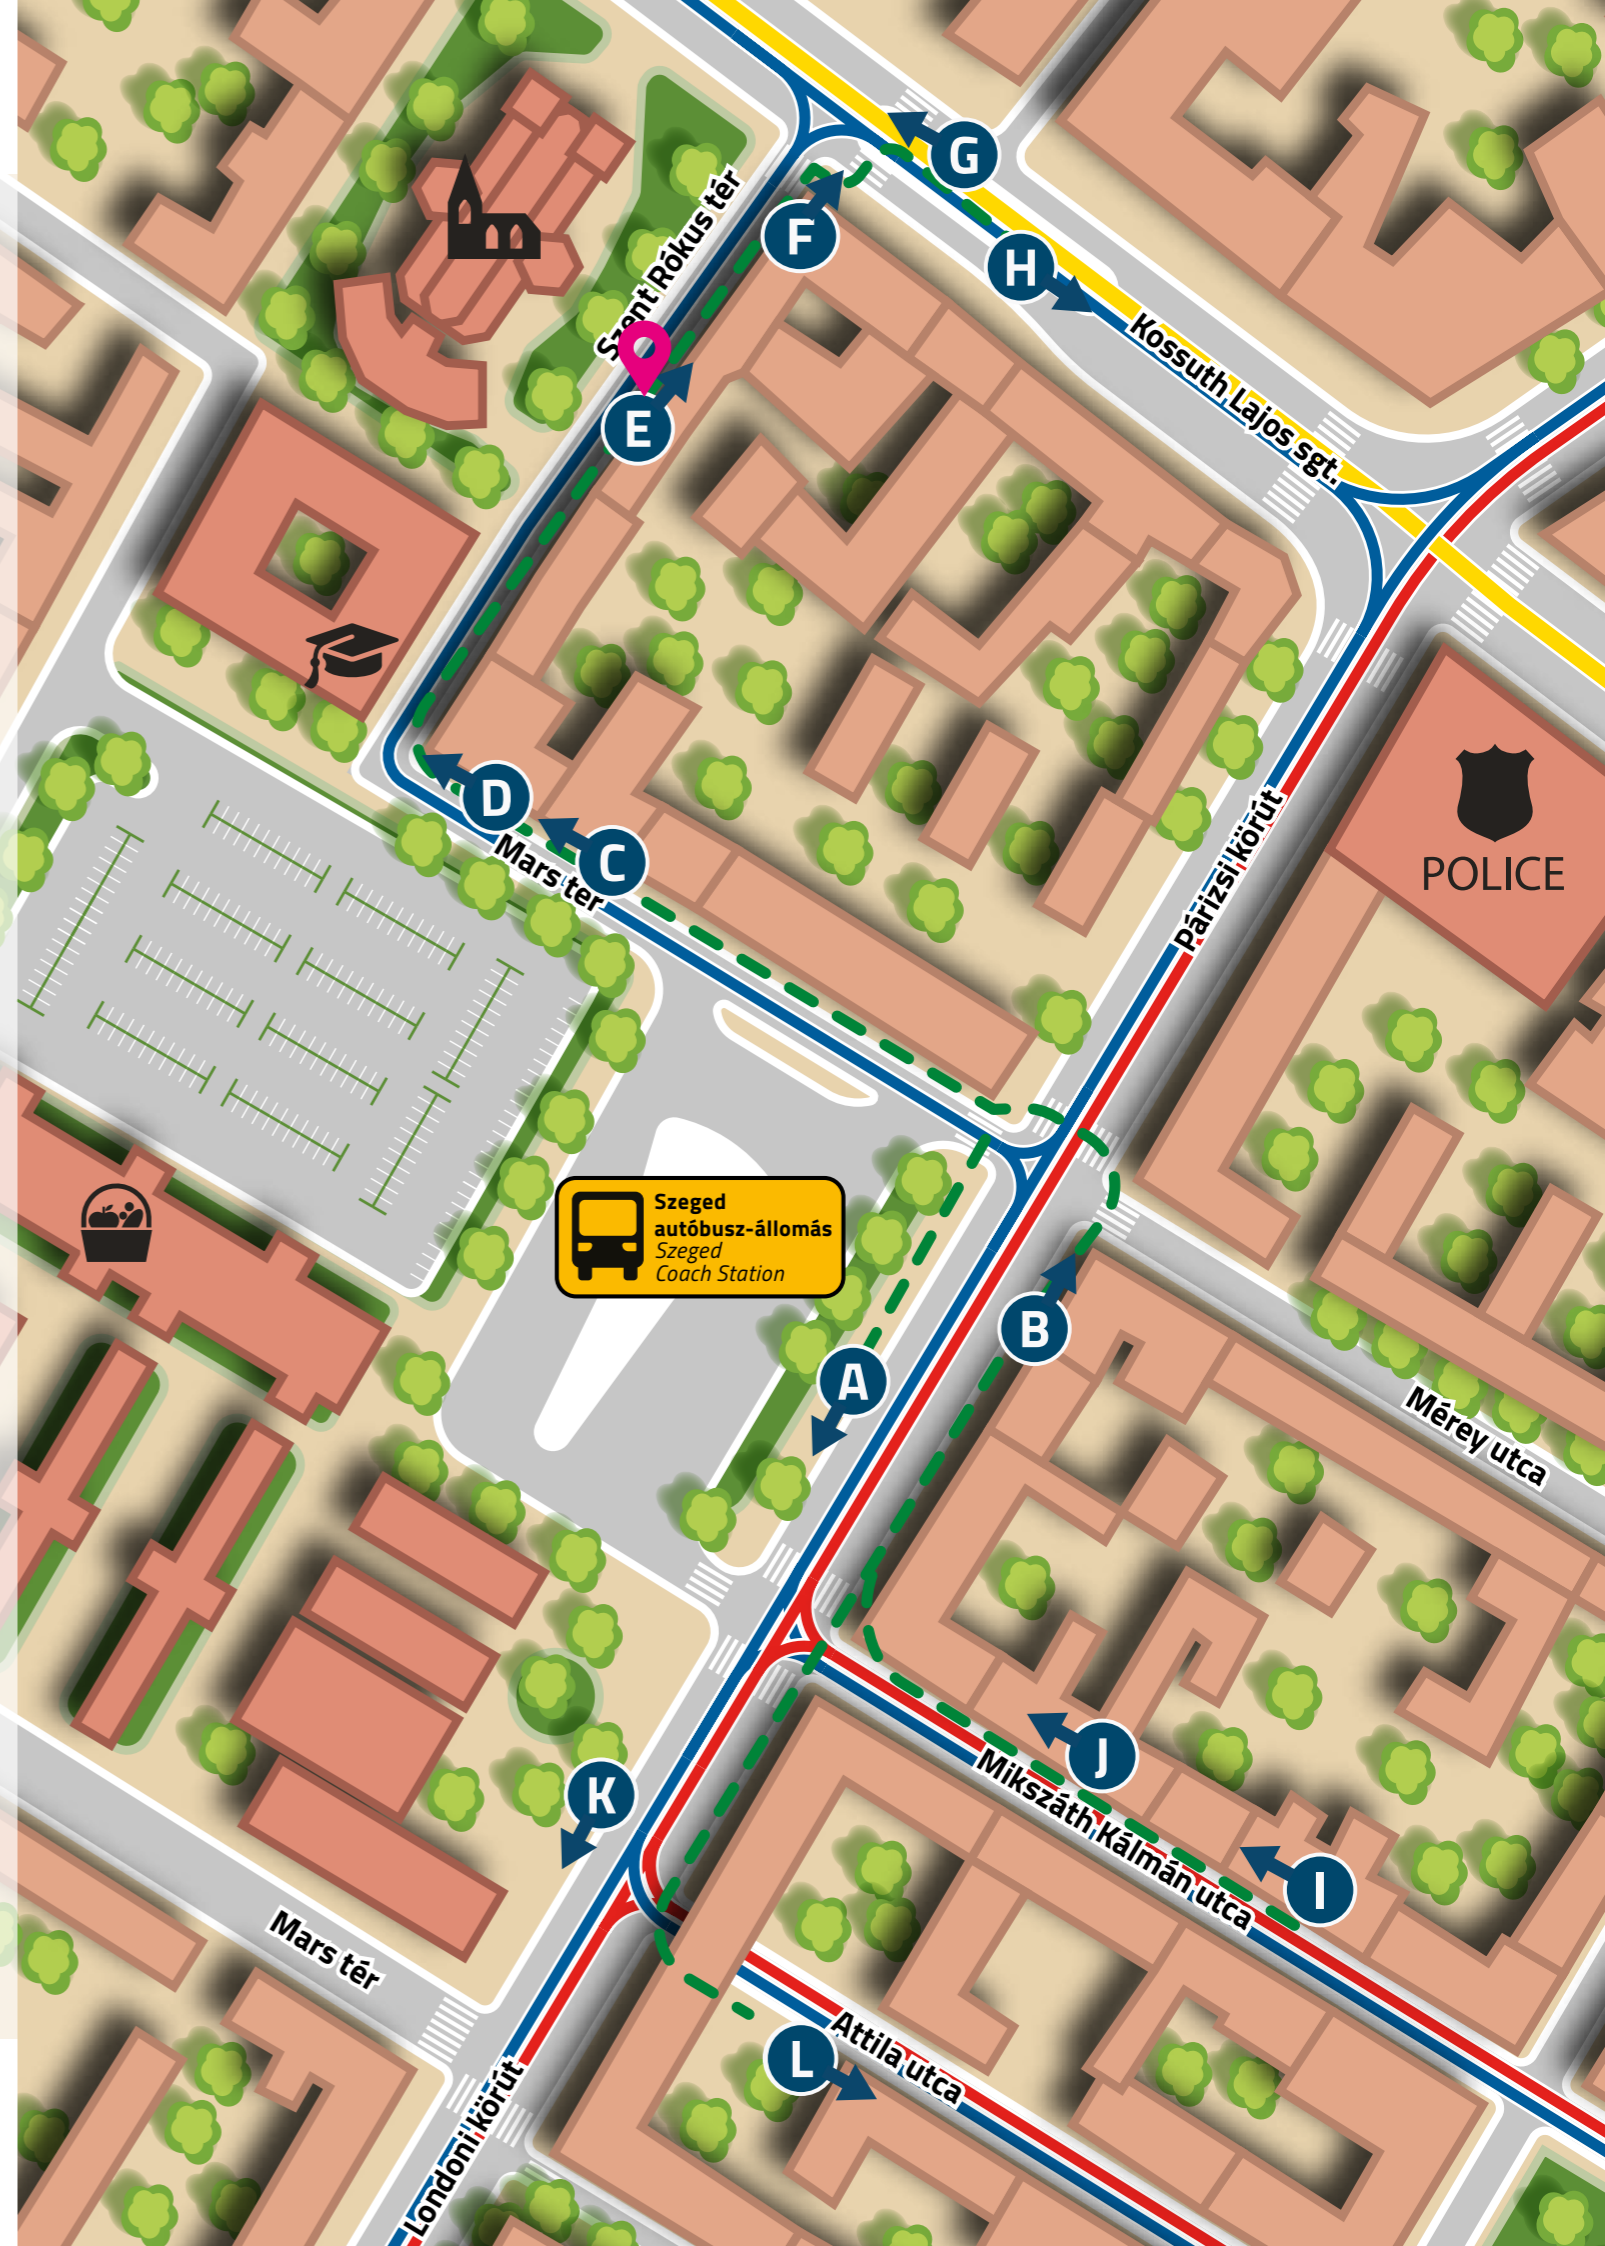

B Mars tér (autóbusz állomás)

- **5** ▶ Körtöltés utca
- **9** ▶ Vértói út
- **19** ▶ Makkosház
- **21** ▶ Új Petőfitelep
- **71 72** ▶ Szegedi Ipari Logisztikai Központ
- **72A** ▶ ELI Lézeres Kutatóközpont
- **73 73Y 74 74Y** ▶ Tápé, Csatár utca
- **77 77A 77Y** ▶ Baktó, Völgyérhát utca
- **79H** ▶ Szeged Ipari Logisztikai Központ / Fehértói Halgazdaság
- **93E** ▶ Kiskundorozsma, Czékus utca

C Mars tér (üzletsor)

- **78 78A** ▶ Béketelep ▶ Mars tér (üzletsor)

D Mars tér (üzletsor)

- **7F 67 67Y** ▶ Kiskundorozsma, Fürdő
- **60 60Y 70** ▶ Mars tér (Szt. Rókus tér)
- **64** ▶ Repülőtér ▶ Krematórium
- Kereskedő köz (EXPO)
- **75** ▶ Kiskundorozsma, Czékus utca

E Mars tér (Szt. Rókus tér)

- **60 60Y** ▶ Szőreg, Malom

F Mars tér (Szt. Rókus tér)

- **70** ▶ Fűvészkert

G Rókusi templom

- **1** ▶ Szeged Plaza
- **2** ▶ Európa liget
- **71 72** ▶ Szegedi Ipari Logisztikai Központ
- **72A** ▶ ELI Lézeres Kutatóközpont
- **79H** ▶ Szegedi Ipari Logisztikai Központ / Fehértói Halgazdaság

H Rókusi templom

- **1 2** ▶ Szeged pályaudvar

I Mars tér (Mikszáth utca)

- **74A** ▶ Gyálarét
- **76 76Y** ▶ Szentmihály

J Mars tér (Mikszáth utca)

- **71A** ▶ Katalin utca
- **72A** ▶ Erdélyi tér
- **93E** ▶ Kiskundorozsma, Czékus utca

K Mars tér (Attila utca)

- **7 7A** ▶ Bakay Nándor utca

L Attila utca (Mars tér)

- **7** ▶ Újszeged, Gyermekkórház
- **7A** ▶ Széchenyi tér

JELMAGYARÁZAT/LEGEND:

- gyalogos útvonal/on foot
- trolibusz vonal/trolleybus line
- villamos vonal/tram line
- autóbusz vonal/bus line
- Éjszakai autóbuszjárat /night service bus line
- Jegy- és bérletautomata/Ticket machine

Itt áll Ön!/You are here!