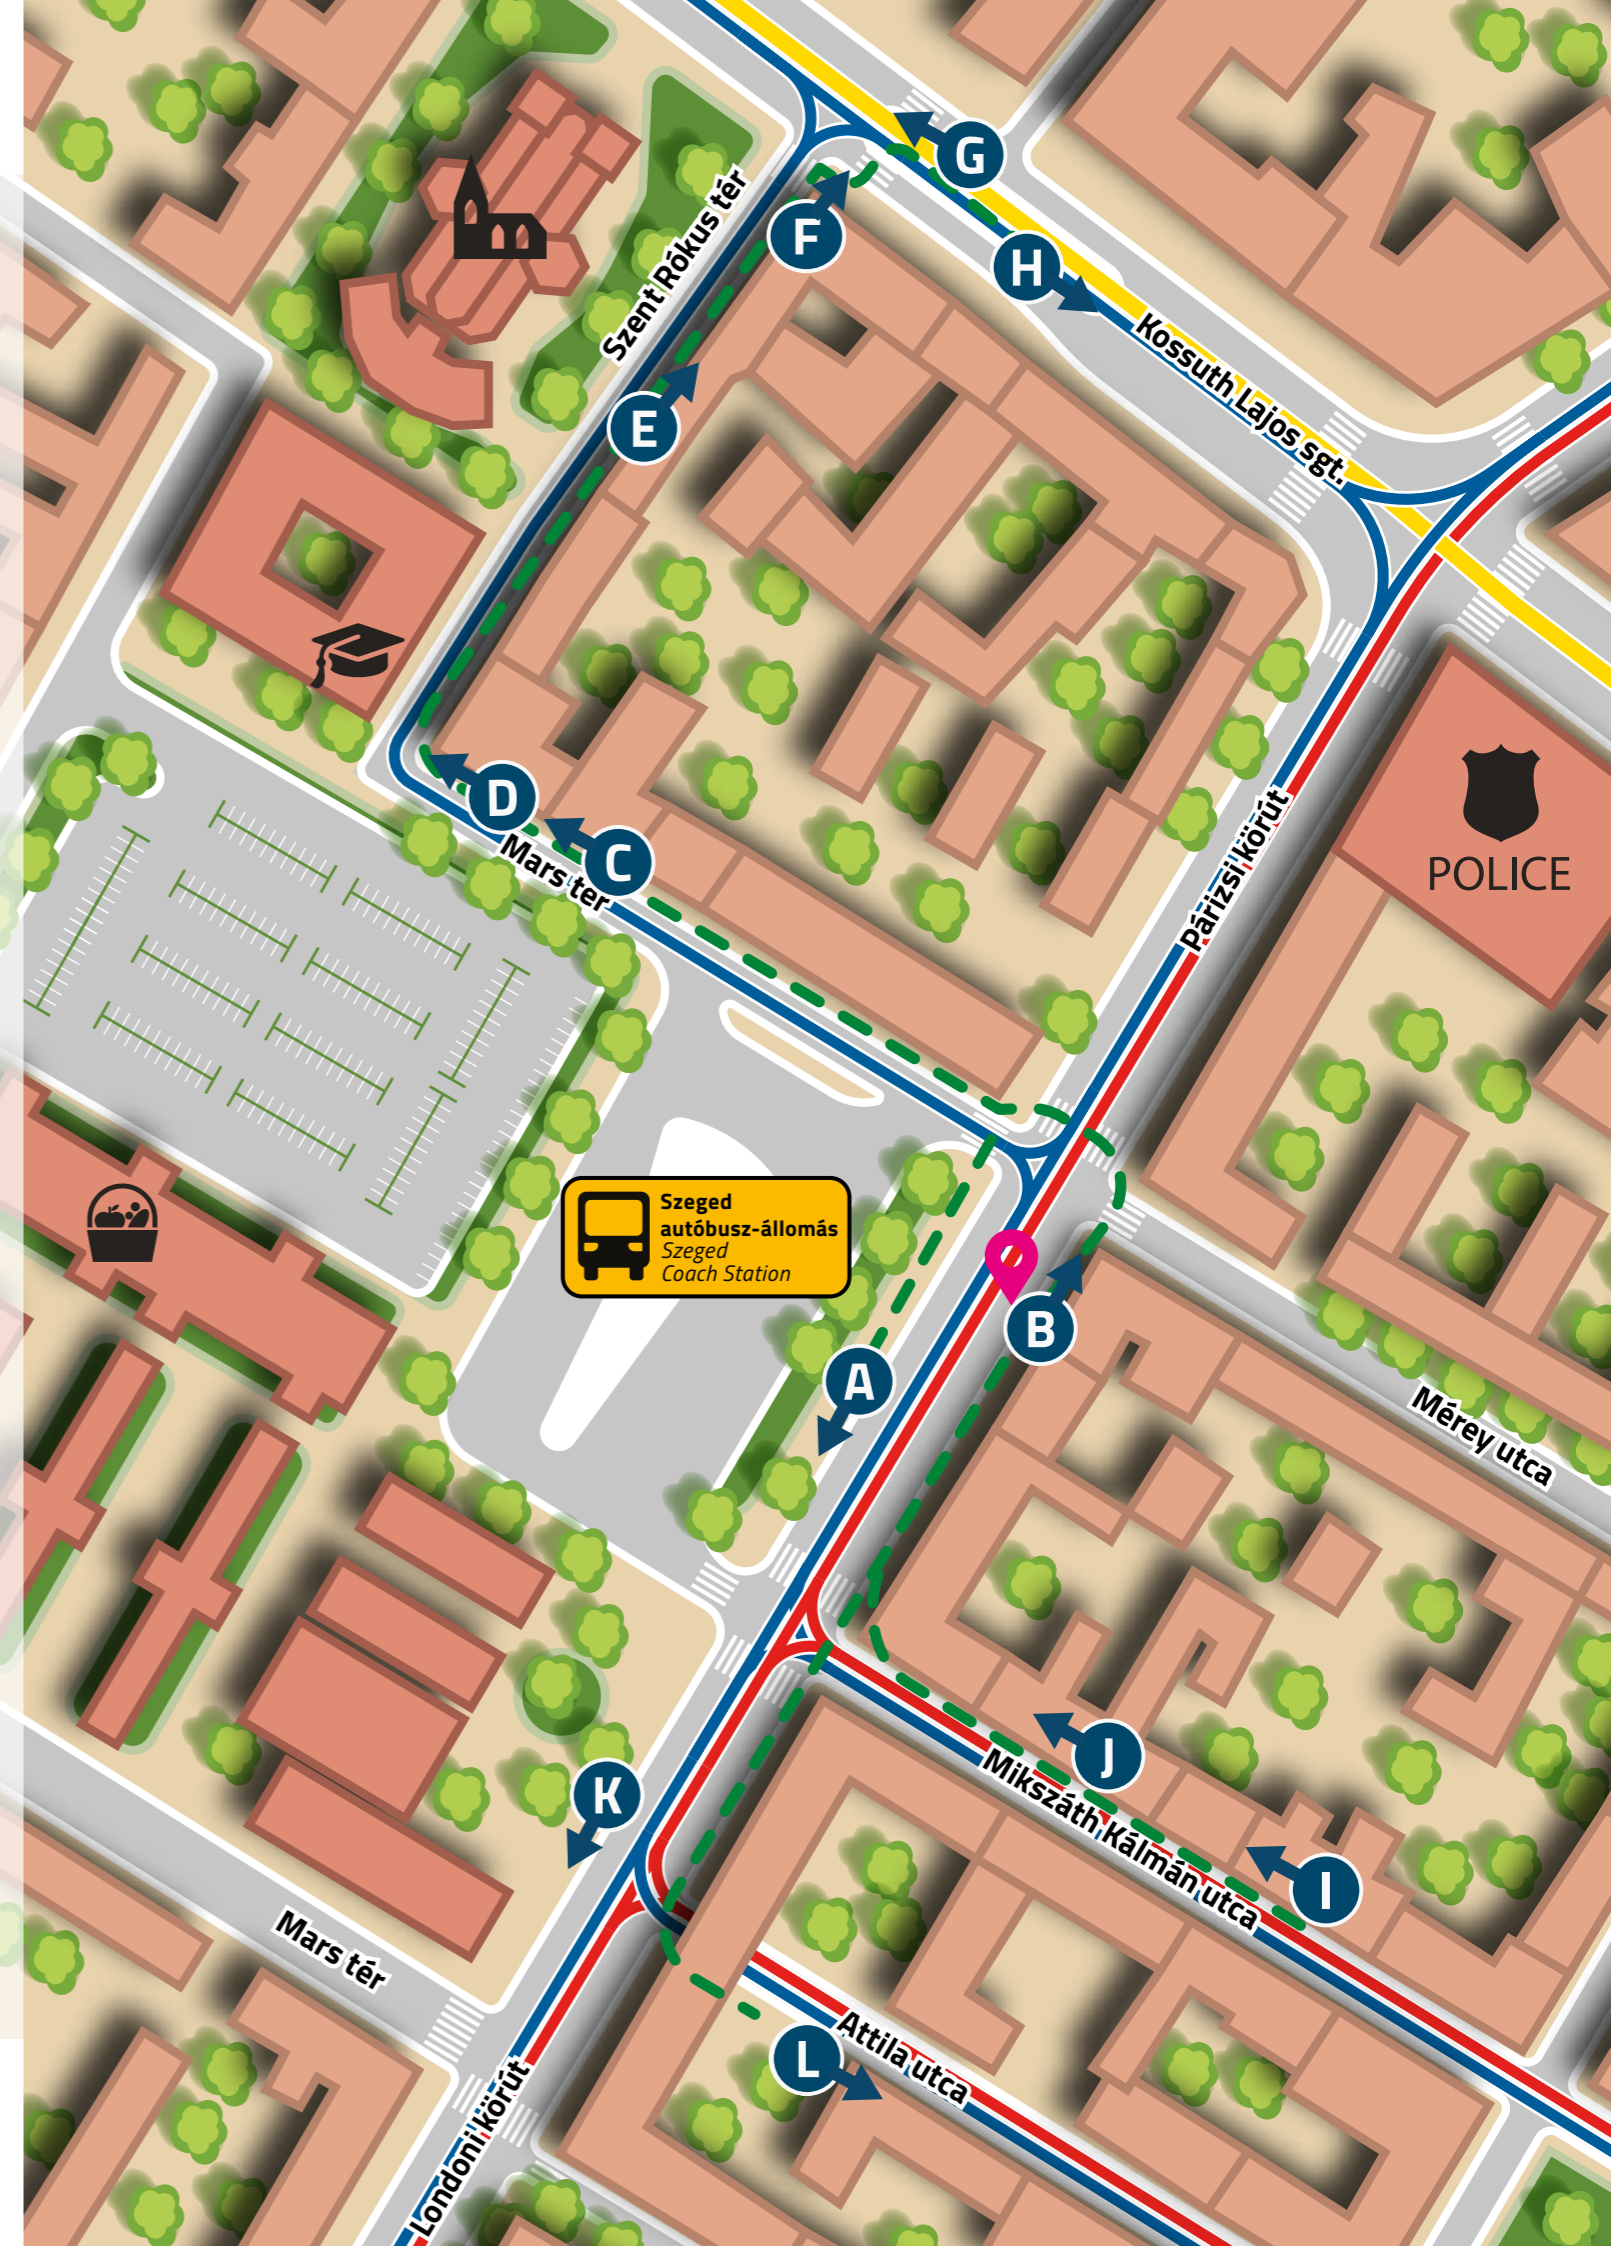

B Mars tér (autóbusz állomás)

- **5** ▶ Körtöltés utca
- **9** ▶ Vértói út
- **19** ▶ Makkosház
- **21** ▶ Új Petőfitelep
- **71 72** ▶ Szegedi Ipari Logisztikai Központ
- **72A** ▶ ELI Lézeres Kutatóközpont
- **73 73Y 74 74Y** ▶ Tápé, Csatár utca
- **77 77A 77Y** ▶ Baktó, Völgyérhát utca
- **79H** ▶ Szeged Ipari Logisztikai Központ / Fehértói Halgazdaság
- **93E** ▶ Kiskundorozsma, Czékus utca

C Mars tér (üzletsor)

- **78 78A** ▶ Béketelep ▶ Mars tér (üzletsor)

D Mars tér (üzletsor)

- **7F 67 67Y** ▶ Kiskundorozsma, Fürdő
- **60 60Y 70** ▶ Mars tér (Szt. Rókus tér)
- **64** ▶ Repülőtér ▶ Krematórium
  ▶ Kereskedő köz (EXPO)
- **75** ▶ Kiskundorozsma, Czékus utca

E Mars tér (Szt. Rókus tér)

- **60 60Y** ▶ Szőreg, Malom

F Mars tér (Szt. Rókus tér)

- **70** ▶ Fűvészkert

G Rókusi templom

- **1** ▶ Szeged Plaza
- **2** ▶ Európa liget
- **71 72** ▶ Szegedi Ipari Logisztikai Központ
- **72A** ▶ ELI Lézeres Kutatóközpont
- **79H** ▶ Szegedi Ipari Logisztikai Központ / Fehértói Halgazdaság

H Rókusi templom

- **1 2** ▶ Szeged pályaudvar

I Mars tér (Mikszáth utca)

- **74A** ▶ Gyálarét
- **76 76Y** ▶ Szentmihály

J Mars tér (Mikszáth utca)

- **71A** ▶ Katalin utca
- **72A** ▶ Erdélyi tér
- **93E** ▶ Kiskundorozsma, Czékus utca

K Mars tér (Attila utca)

- **7 7A** ▶ Bakay Nándor utca

L Attila utca (Mars tér)

- **7** ▶ Újszeged, Gyermekkórház
- **7A** ▶ Széchenyi tér

JELMAGYARÁZAT/LEGEND:

- gyalogos útvonal/on foot
- trolibusz vonal/trolleybus line
- villamos vonal/tram line
- autóbusz vonal/bus line
- Éjszakai autóbuszjárat /night service bus line
- Jegy- és bérletautomata/Ticket machine

Itt áll Ön!/You are here!