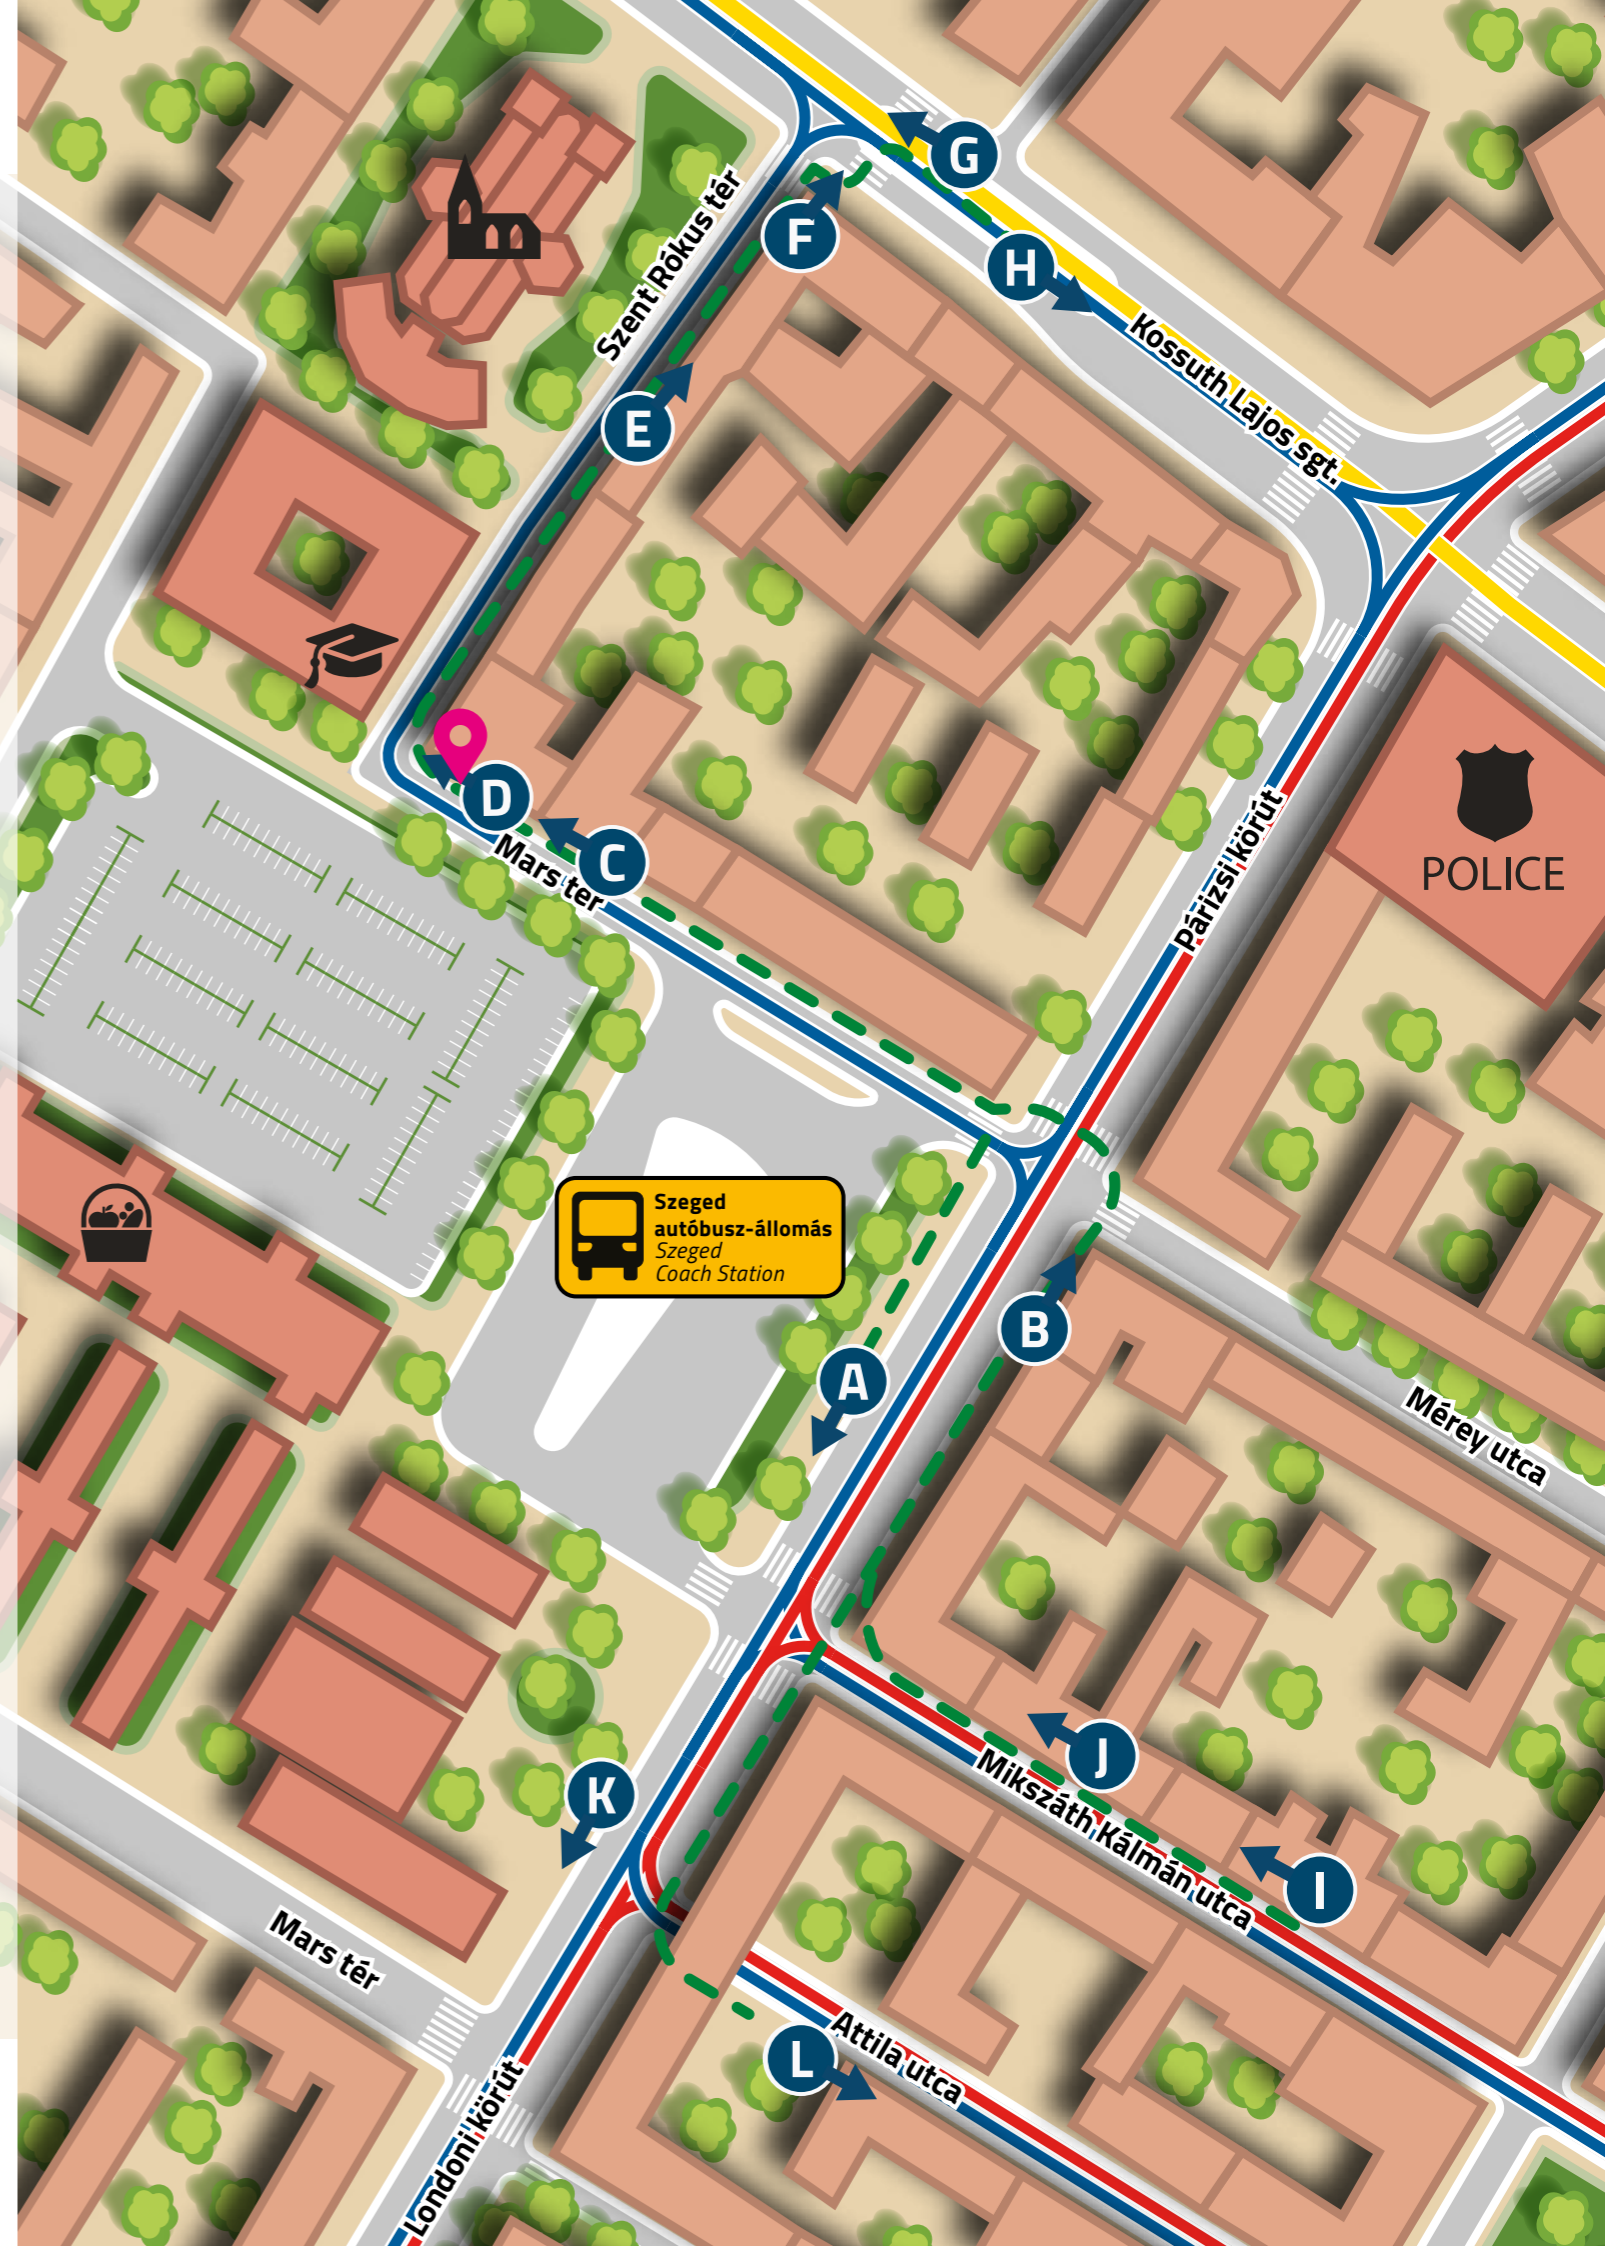

B Mars tér (autóbusz állomás)

- **5** ▶ Körtöltés utca
- **9** ▶ Vértói út
- **19** ▶ Makkosház
- **21** ▶ Új Petőfitelep
- **71 72** ▶ Szegedi Ipari Logisztikai Központ
- **72A** ▶ ELI Lézeres Kutatóközpont
- **73 73Y 74 74Y** ▶ Tápé, Csatár utca
- **77 77A 77Y** ▶ Baktó, Völgyérhát utca
- **79H** ▶ Szeged Ipari Logisztikai Központ / Fehértói Halgazdaság
- **93E** ▶ Kiskundorozsma, Czékus utca

C Mars tér (üzletsor)

- **78 78A** ▶ Béketelep ▶ Mars tér (üzletsor)

D Mars tér (üzletsor)

- **7F 67 67Y** ▶ Kiskundorozsma, Fürdő
- **60 60Y 70** ▶ Mars tér (Szt. Rókus tér)
- **64** ▶ Repülőtér ▶ Krematórium
  ▶ Kereskedő köz (EXPO)
- **75** ▶ Kiskundorozsma, Czékus utca

E Mars tér (Szt. Rókus tér)

- **60 60Y** ▶ Szőreg, Malom

F Mars tér (Szt. Rókus tér)

- **70** ▶ Fűvészkert

G Rókusi templom

- **1** ▶ Szeged Plaza
- **2** ▶ Európa liget
- **71 72** ▶ Szegedi Ipari Logisztikai Központ
- **72A** ▶ ELI Lézeres Kutatóközpont
- **79H** ▶ Szegedi Ipari Logisztikai Központ / Fehértói Halgazdaság

H Rókusi templom

- **1 2** ▶ Szeged pályaudvar

I Mars tér (Mikszáth utca)

- **74A** ▶ Gyálarét
- **76 76Y** ▶ Szentmihály

J Mars tér (Mikszáth utca)

- **71A** ▶ Katalin utca
- **72A** ▶ Erdélyi tér
- **93E** ▶ Kiskundorozsma, Czékus utca

K Mars tér (Attila utca)

- **7 7A** ▶ Bakay Nándor utca

L Attila utca (Mars tér)

- **7** ▶ Újszeged, Gyermekkórház
- **7A** ▶ Széchenyi tér

JELMAGYARÁZAT/LEGEND:

- gyalogos útvonal/on foot
- trolibusz vonal/trolleybus line
- villamos vonal/tram line
- autóbusz vonal/bus line
- Éjszakai autóbuszjárat /night service bus line
- Jegy- és bérletautomata/Ticket machine

Itt áll Ön!/You are here!