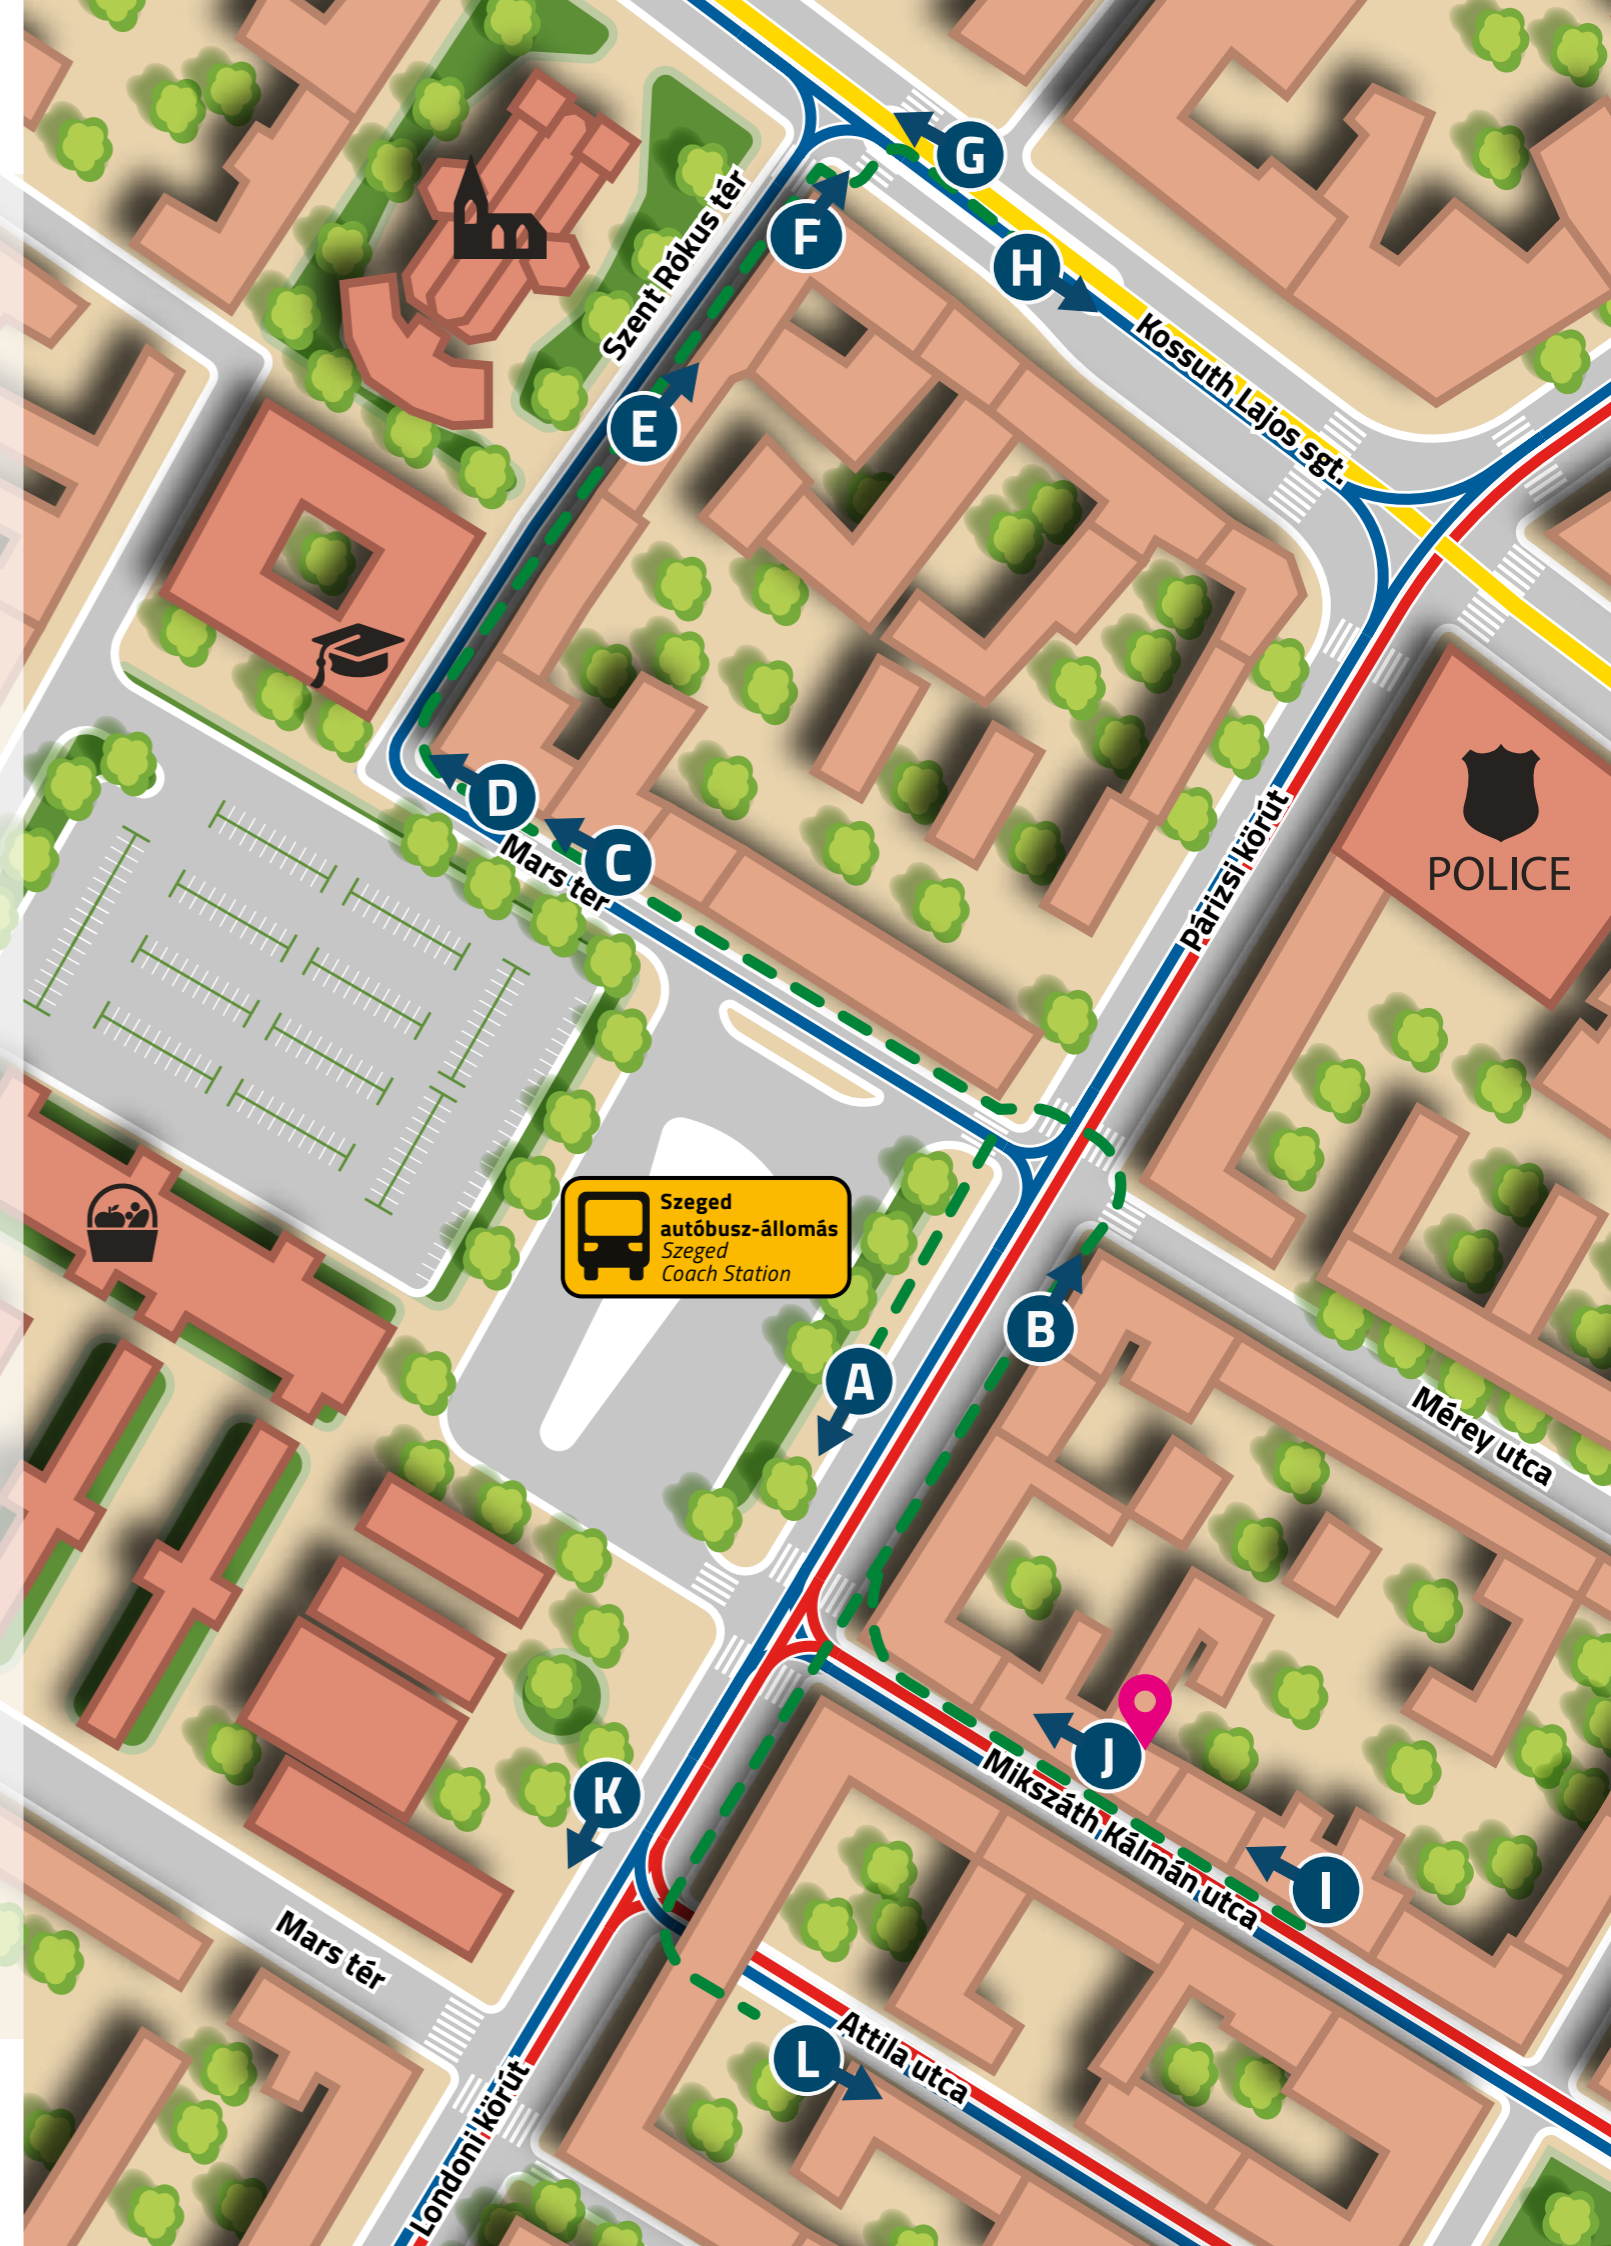

B Mars tér (autóbusz állomás)

- **5** ▶ Körtöltés utca
- **9** ▶ Vértói út
- **19** ▶ Makkosház
- **21** ▶ Új Petőfitelep
- **71 72** ▶ Szegedi Ipari Logisztikai Központ
- **72A** ▶ ELI Lézeres Kutatóközpont
- **73 73Y 74 74Y** ▶ Tápé, Csatár utca
- **77 77A 77Y** ▶ Baktó, Völgyérhát utca
- **79H** ▶ Szeged Ipari Logisztikai Központ / Fehértói Halgazdaság
- **93E** ▶ Kiskundorozsma, Czékus utca

C Mars tér (üzletsor)

- **78 78A** ▶ Béketelep ▶ Mars tér (üzletsor)

D Mars tér (üzletsor)

- **7F 67 67Y** ▶ Kiskundorozsma, Fürdő
- **60 60Y 70** ▶ Mars tér (Szt. Rókus tér)
- **64** ▶ Repülőtér ▶ Krematórium
- Kereskedő köz (EXPO)
- **75** ▶ Kiskundorozsma, Czékus utca

E Mars tér (Szt. Rókus tér)

- **60 60Y** ▶ Szőreg, Malom

F Mars tér (Szt. Rókus tér)

- **70** ▶ Fűvészkert

G Rókusi templom

- **1** ▶ Szeged Plaza
- **2** ▶ Európa liget
- **71 72** ▶ Szegedi Ipari Logisztikai Központ
- **72A** ▶ ELI Lézeres Kutatóközpont
- **79H** ▶ Szegedi Ipari Logisztikai Központ / Fehértói Halgazdaság

H Rókusi templom

- **1 2** ▶ Szeged pályaudvar

I Mars tér (Mikszáth utca)

- **74A** ▶ Gyálarét
- **76 76Y** ▶ Szentmihály

J Mars tér (Mikszáth utca)

- **71A** ▶ Katalin utca
- **72A** ▶ Erdélyi tér
- **93E** ▶ Kiskundorozsma, Czékus utca

K Mars tér (Attila utca)

- **7 7A** ▶ Bakay Nándor utca

L Attila utca (Mars tér)

- **7** ▶ Újszeged, Gyermekkórház
- **7A** ▶ Széchenyi tér

JELMAGYARÁZAT/LEGEND:

- gyalogos útvonal/on foot
- trolibusz vonal/trolleybus line
- villamos vonal/tram line
- autóbusz vonal/bus line
- Éjszakai autóbuszjárat /night service bus line
- Jegy- és bérletautomata/Ticket machine

Itt áll Ön!/You are here!