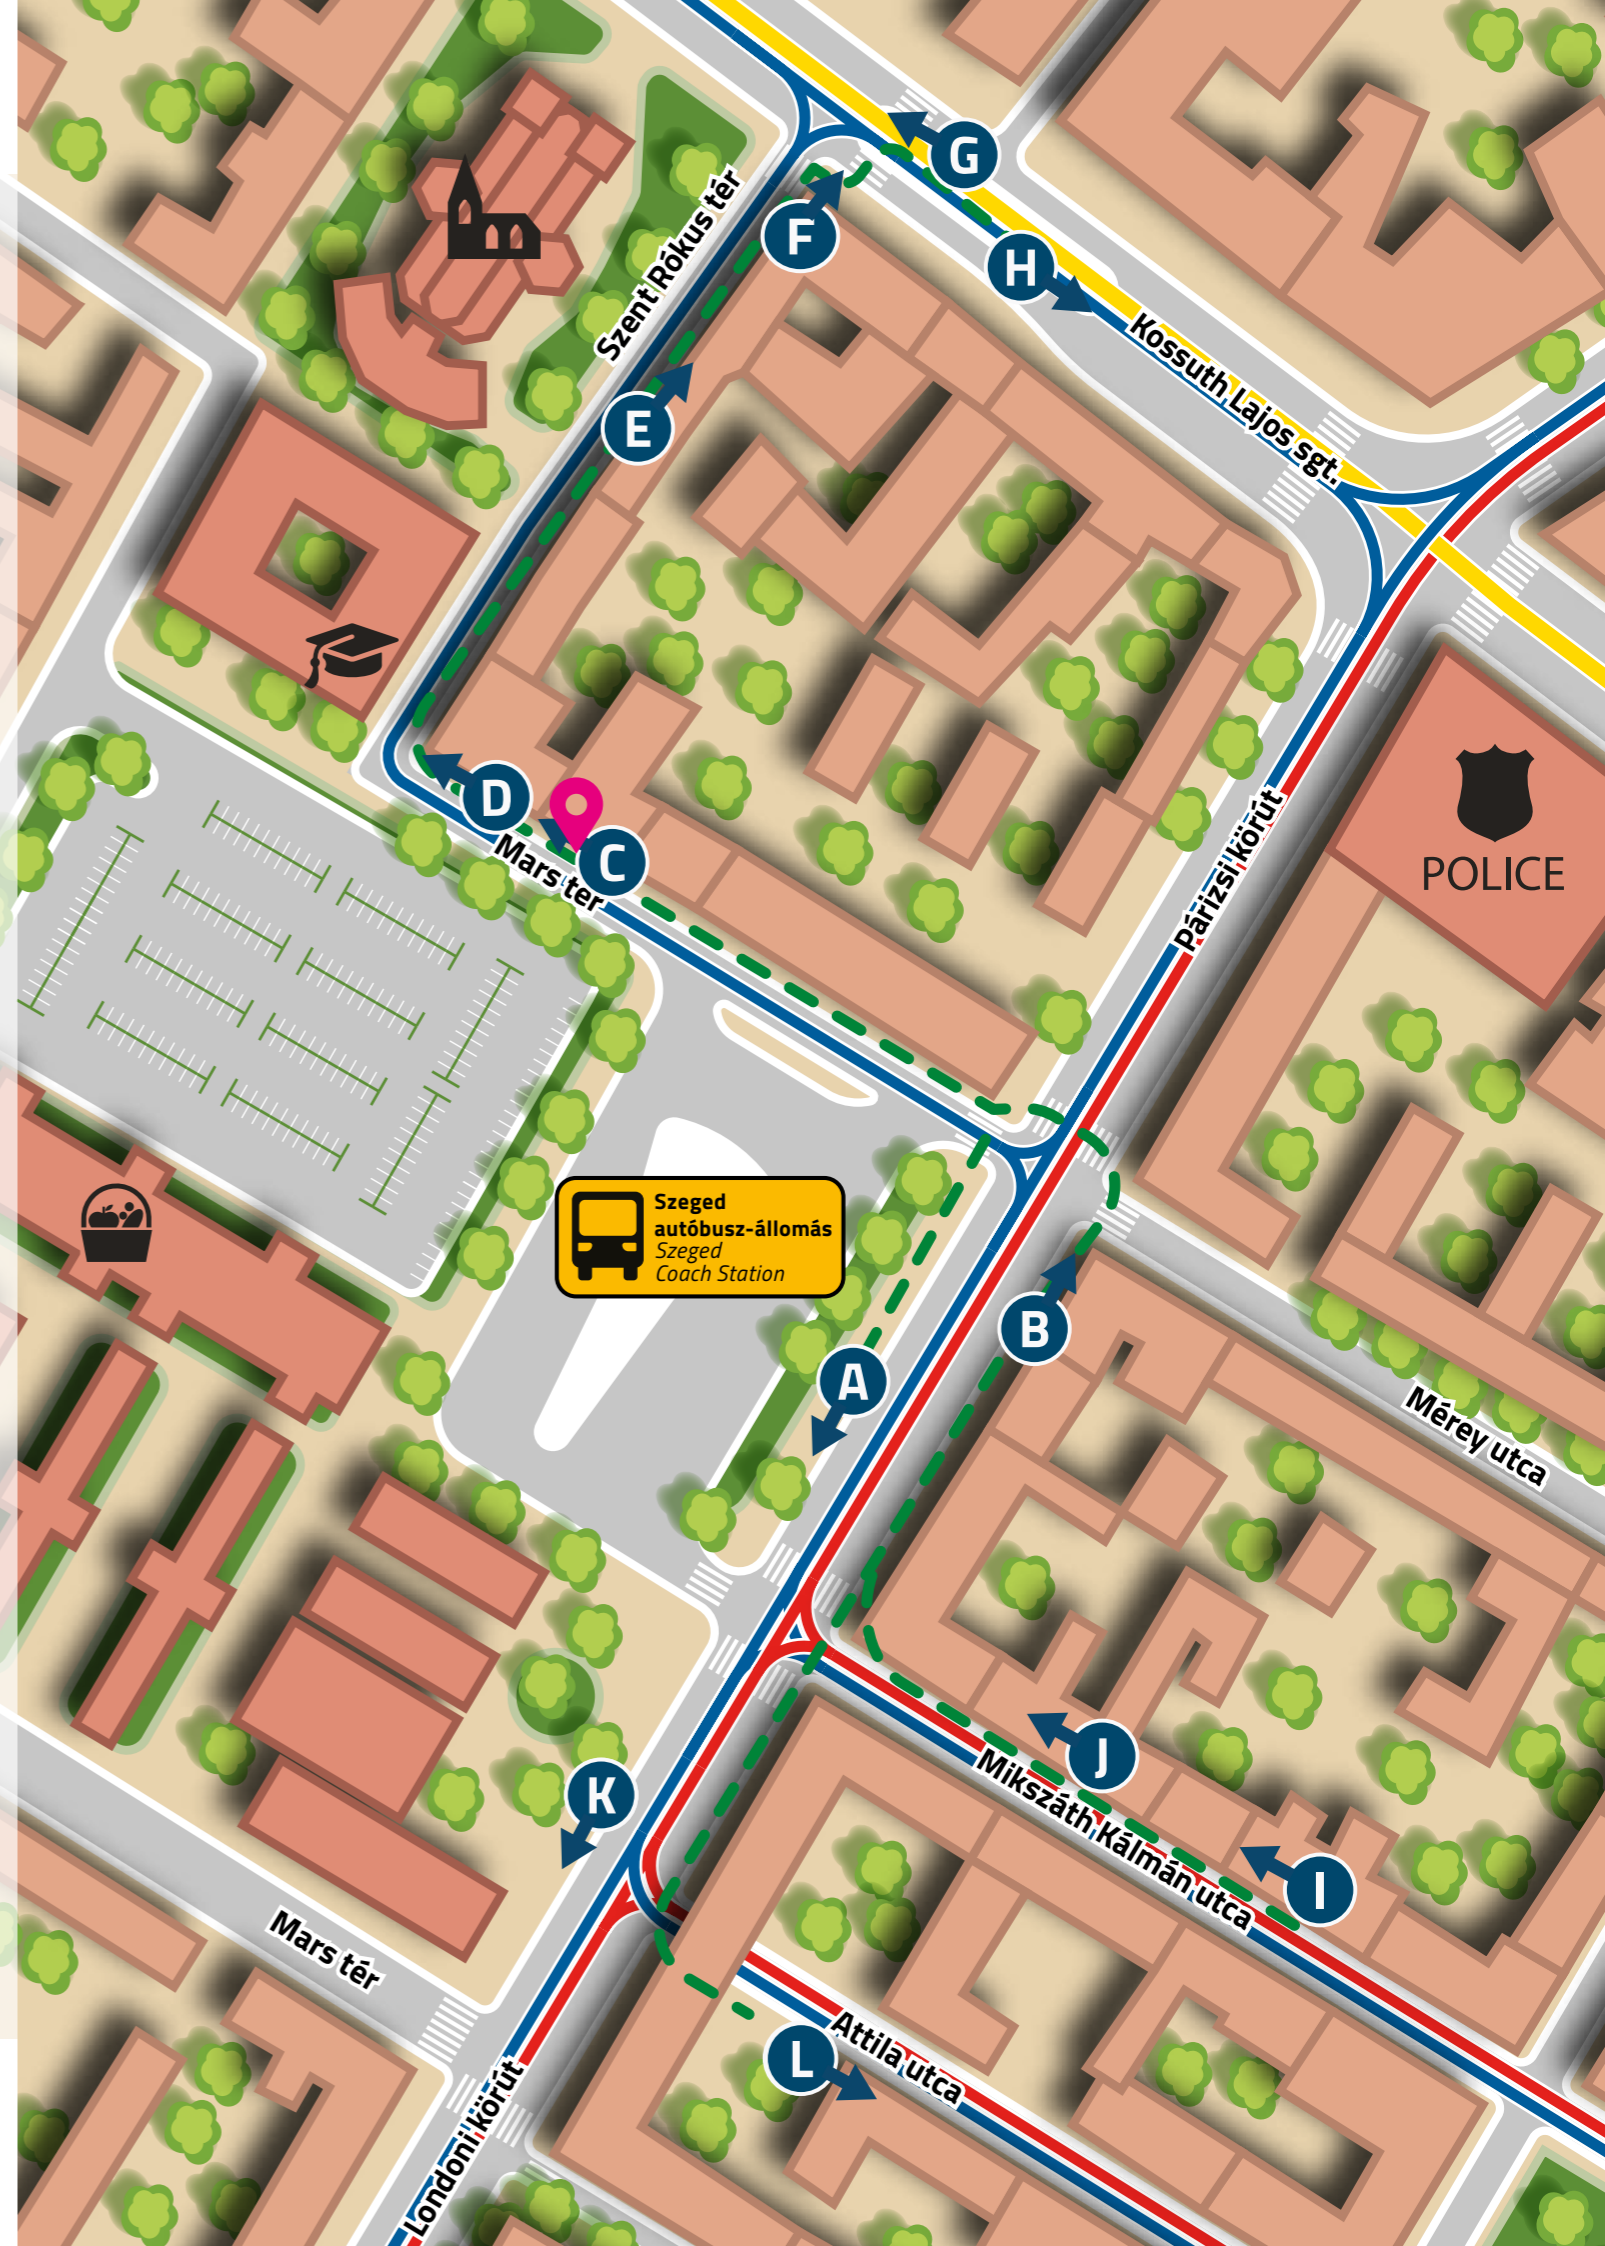

Mars tér Csomópont/Hub

1. **A** Mars tér (autóbusz állomás)
2. 5 Újszeged, Gyermekkórház
   - 9 Lugas utca
   - 19 Tarján, Víztorony tér
   - 21 77 Szeged pályaudvar
   - 60 60Y 67 67Y Szőreg, Malom
   - 70 Fűvészkert
   - 71 Katalin utca
   - 72 72A Erdélyi tér
   - 74 74Y Gyálarét
   - 93E Széchenyi tér (Kelemen utca)
3. **B** Mars tér (autóbusz állomás)
4. 5 Körtöltés utca
   - 9 Vértói út
   - 19 Makkosház
   - 21 Új Petőfitelep
   - 71 72 Szegedi Ipari Logisztikai Központ
   - 72A ELI Lézeres Kutatóközpont
   - 73 73Y 74 74Y Tápé, Csatár utca
   - 77 77A 77Y Baktó, Völgyérhát utca
   - 79H Szeged Ipari Logisztikai Központ / Fehértói Halgazdaság
   - 93E Kiskundorozsma, Czékus utca
5. **C** Mars tér (üzletsor)
6. 78 78A Béketelep Mars tér (üzletsor)
7. **D** Mars tér (üzletsor)
8. 7F 67 67Y Kiskundorozsma, Fürdő
   - 60 60Y 70 Mars tér (Szt. Rókus tér)
   - 64 Repülőtér Krematórium
     Kereskedő köz (EXPO)
   - 75 Kiskundorozsma, Czékus utca
9. **E** Mars tér (Szt. Rókus tér)
10. 60 60Y Szőreg, Malom
11. **F** Mars tér (Szt. Rókus tér)
12. 70 Fűvészkert
13. **G** Rókusi templom
14. 1 Szeged Plaza
    - 2 Európa liget
    - 71 72 Szegedi Ipari Logisztikai Központ
    - 72A ELI Lézeres Kutatóközpont
    - 79H Szegedi Ipari Logisztikai Központ / Fehértói Halgazdaság
15. **H** Rókusi templom
16. 1 2 Szeged pályaudvar
17. **I** Mars tér (Mikszáth utca)
18. 74A Gyálarét
    - 76 76Y Szentmihály
19. **J** Mars tér (Mikszáth utca)
20. 71A Katalin utca
    - 72A Erdélyi tér
    - 93E Kiskundorozsma, Czékus utca
21. **K** Mars tér (Attila utca)
22. 7 7A Bakay Nándor utca
23. **L** Attila utca (Mars tér)
24. 7 Újszeged, Gyermekkórház
    - 7A Széchenyi tér

JELMAGYARÁZAT/LEGEND:

1. gyalogos útvonal/on foot
   - villamos vonal/tram line
   - trolibusz vonal/trolleybus line
   - autóbusz vonal/bus line
   - Éjszakai autóbuszjárat /night service bus line
   - Jegy- és bérletautomata/Ticket machine
2. Itt áll Ön!/You are here!