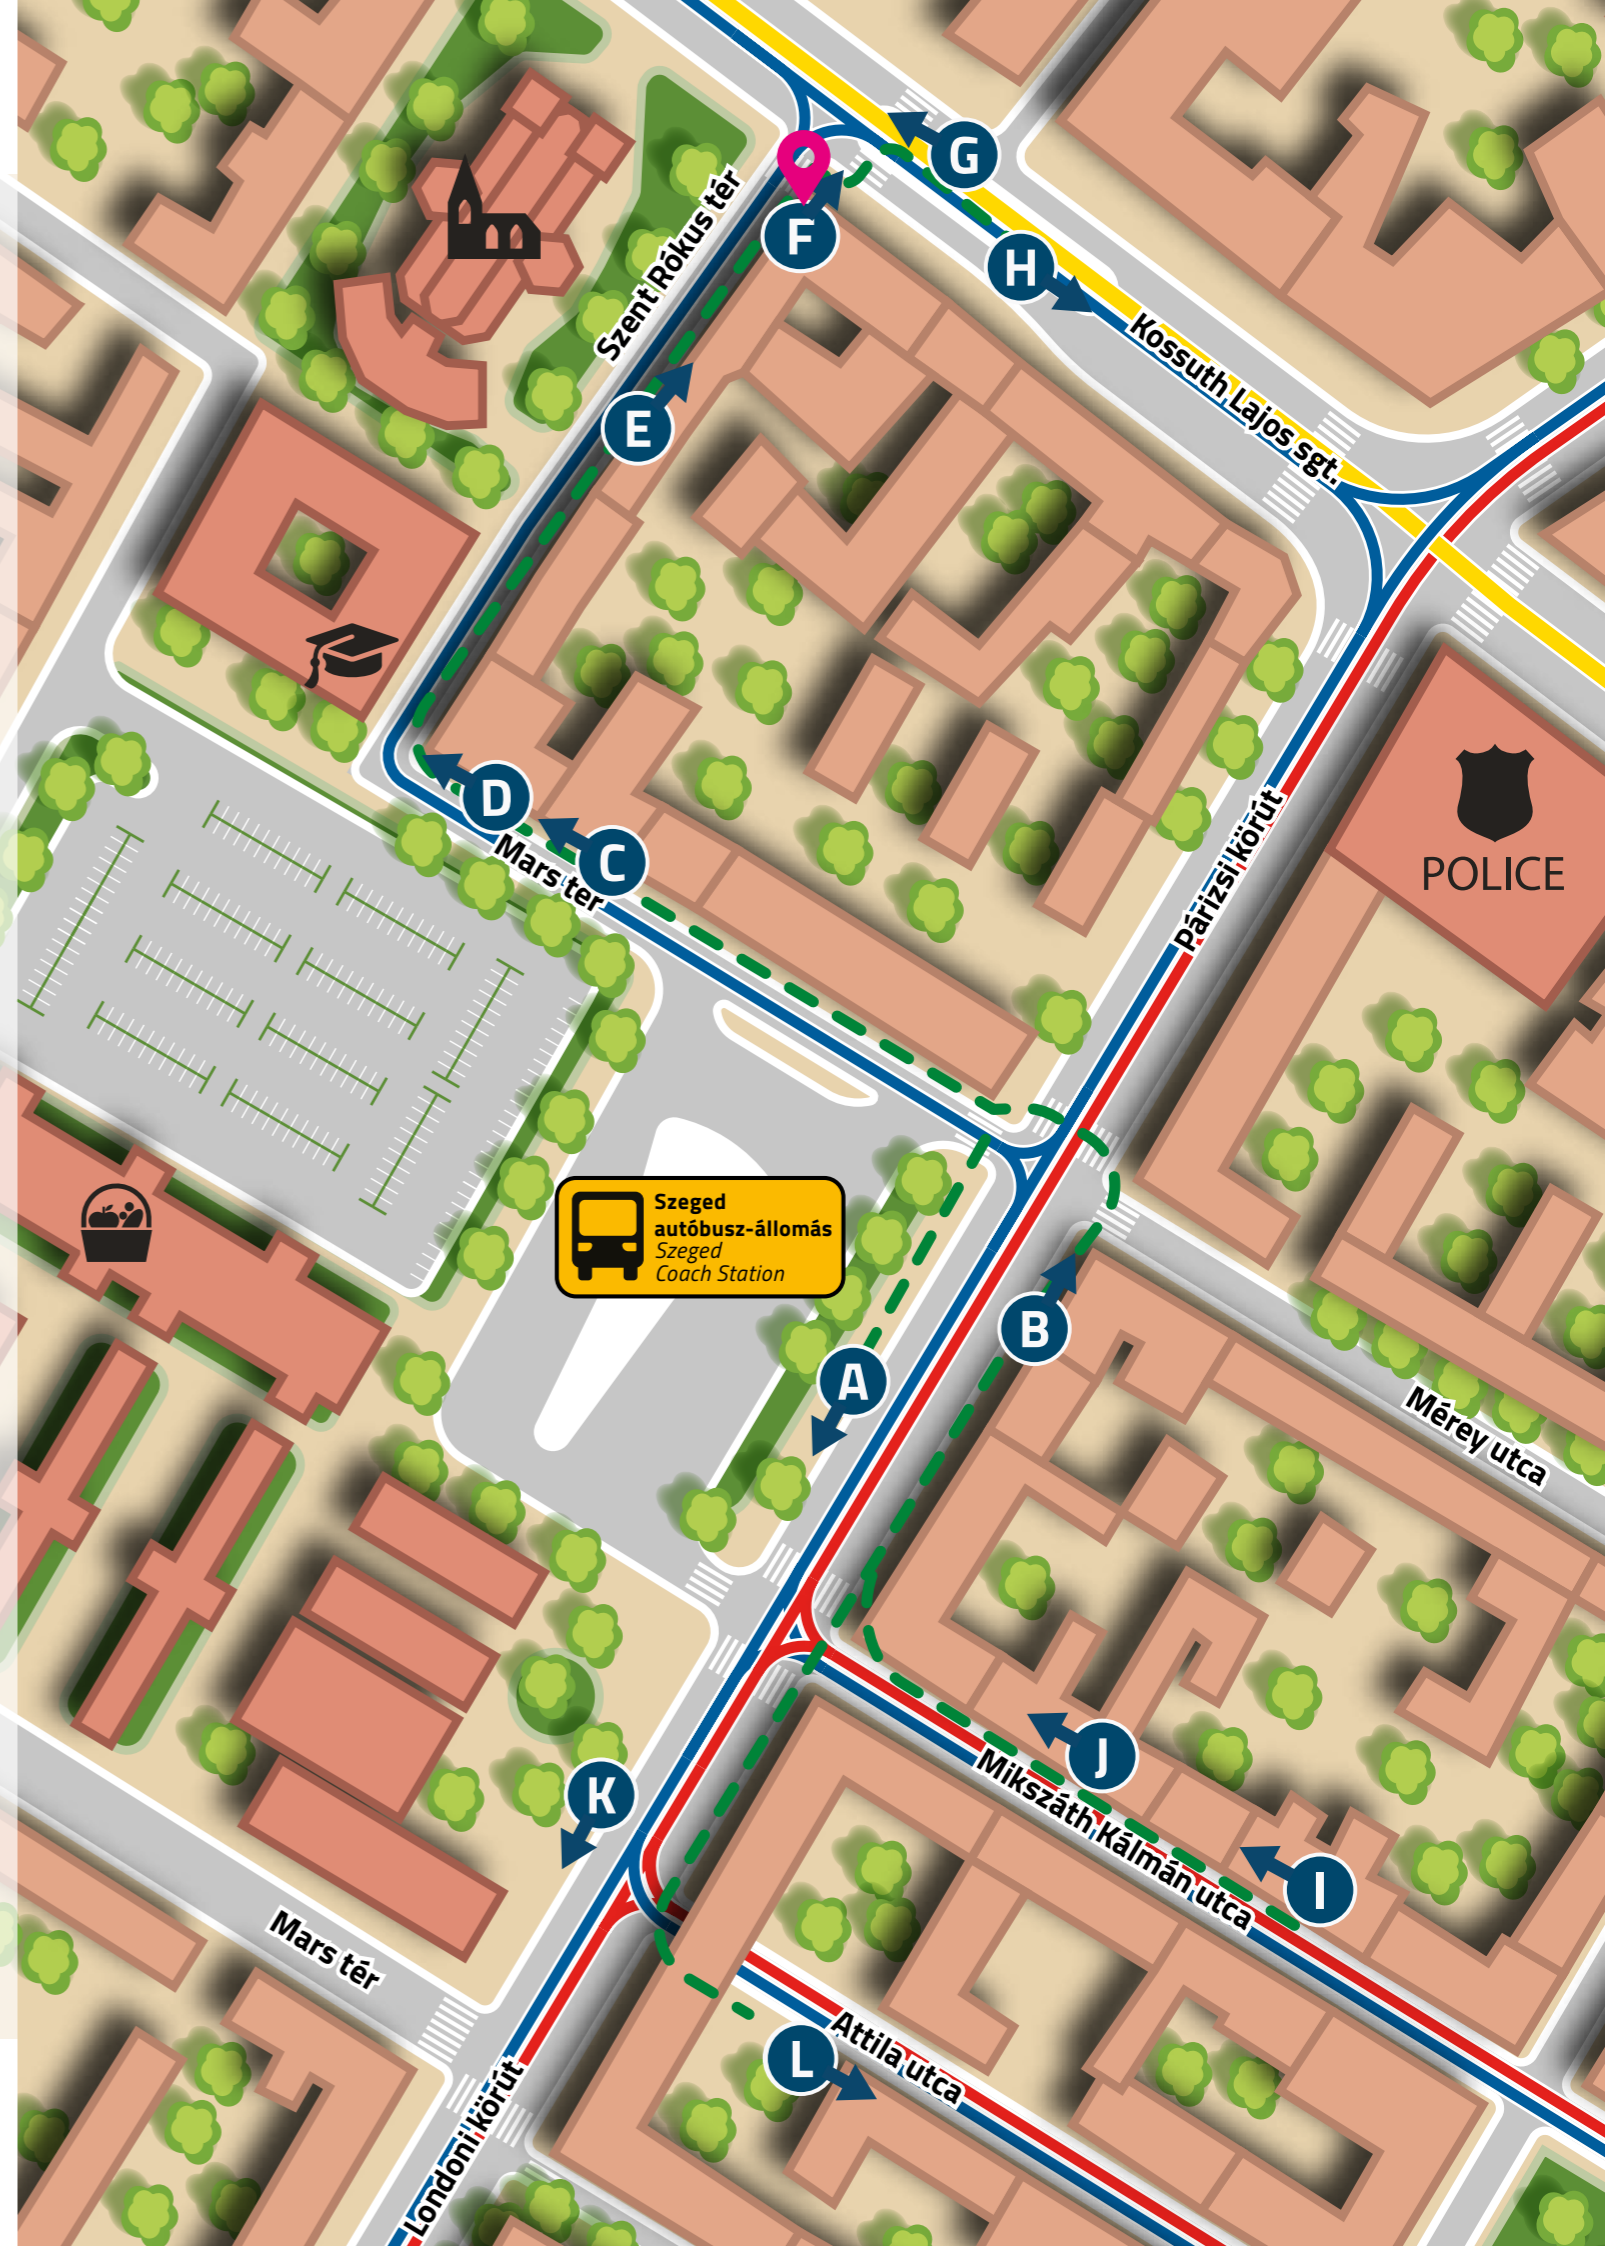

JELMAGYARÁZAT/LEGEND:

- gyalogos útvonal/on foot
- villamos vonal/tram line
- trolibusz vonal/trolleybus line
- autóbusz vonal/bus line
- Éjszakai autóbuszjárat /night service bus line
- Jegy- és bérletautomata/Ticket machine

Itt áll Ön!/You are here!