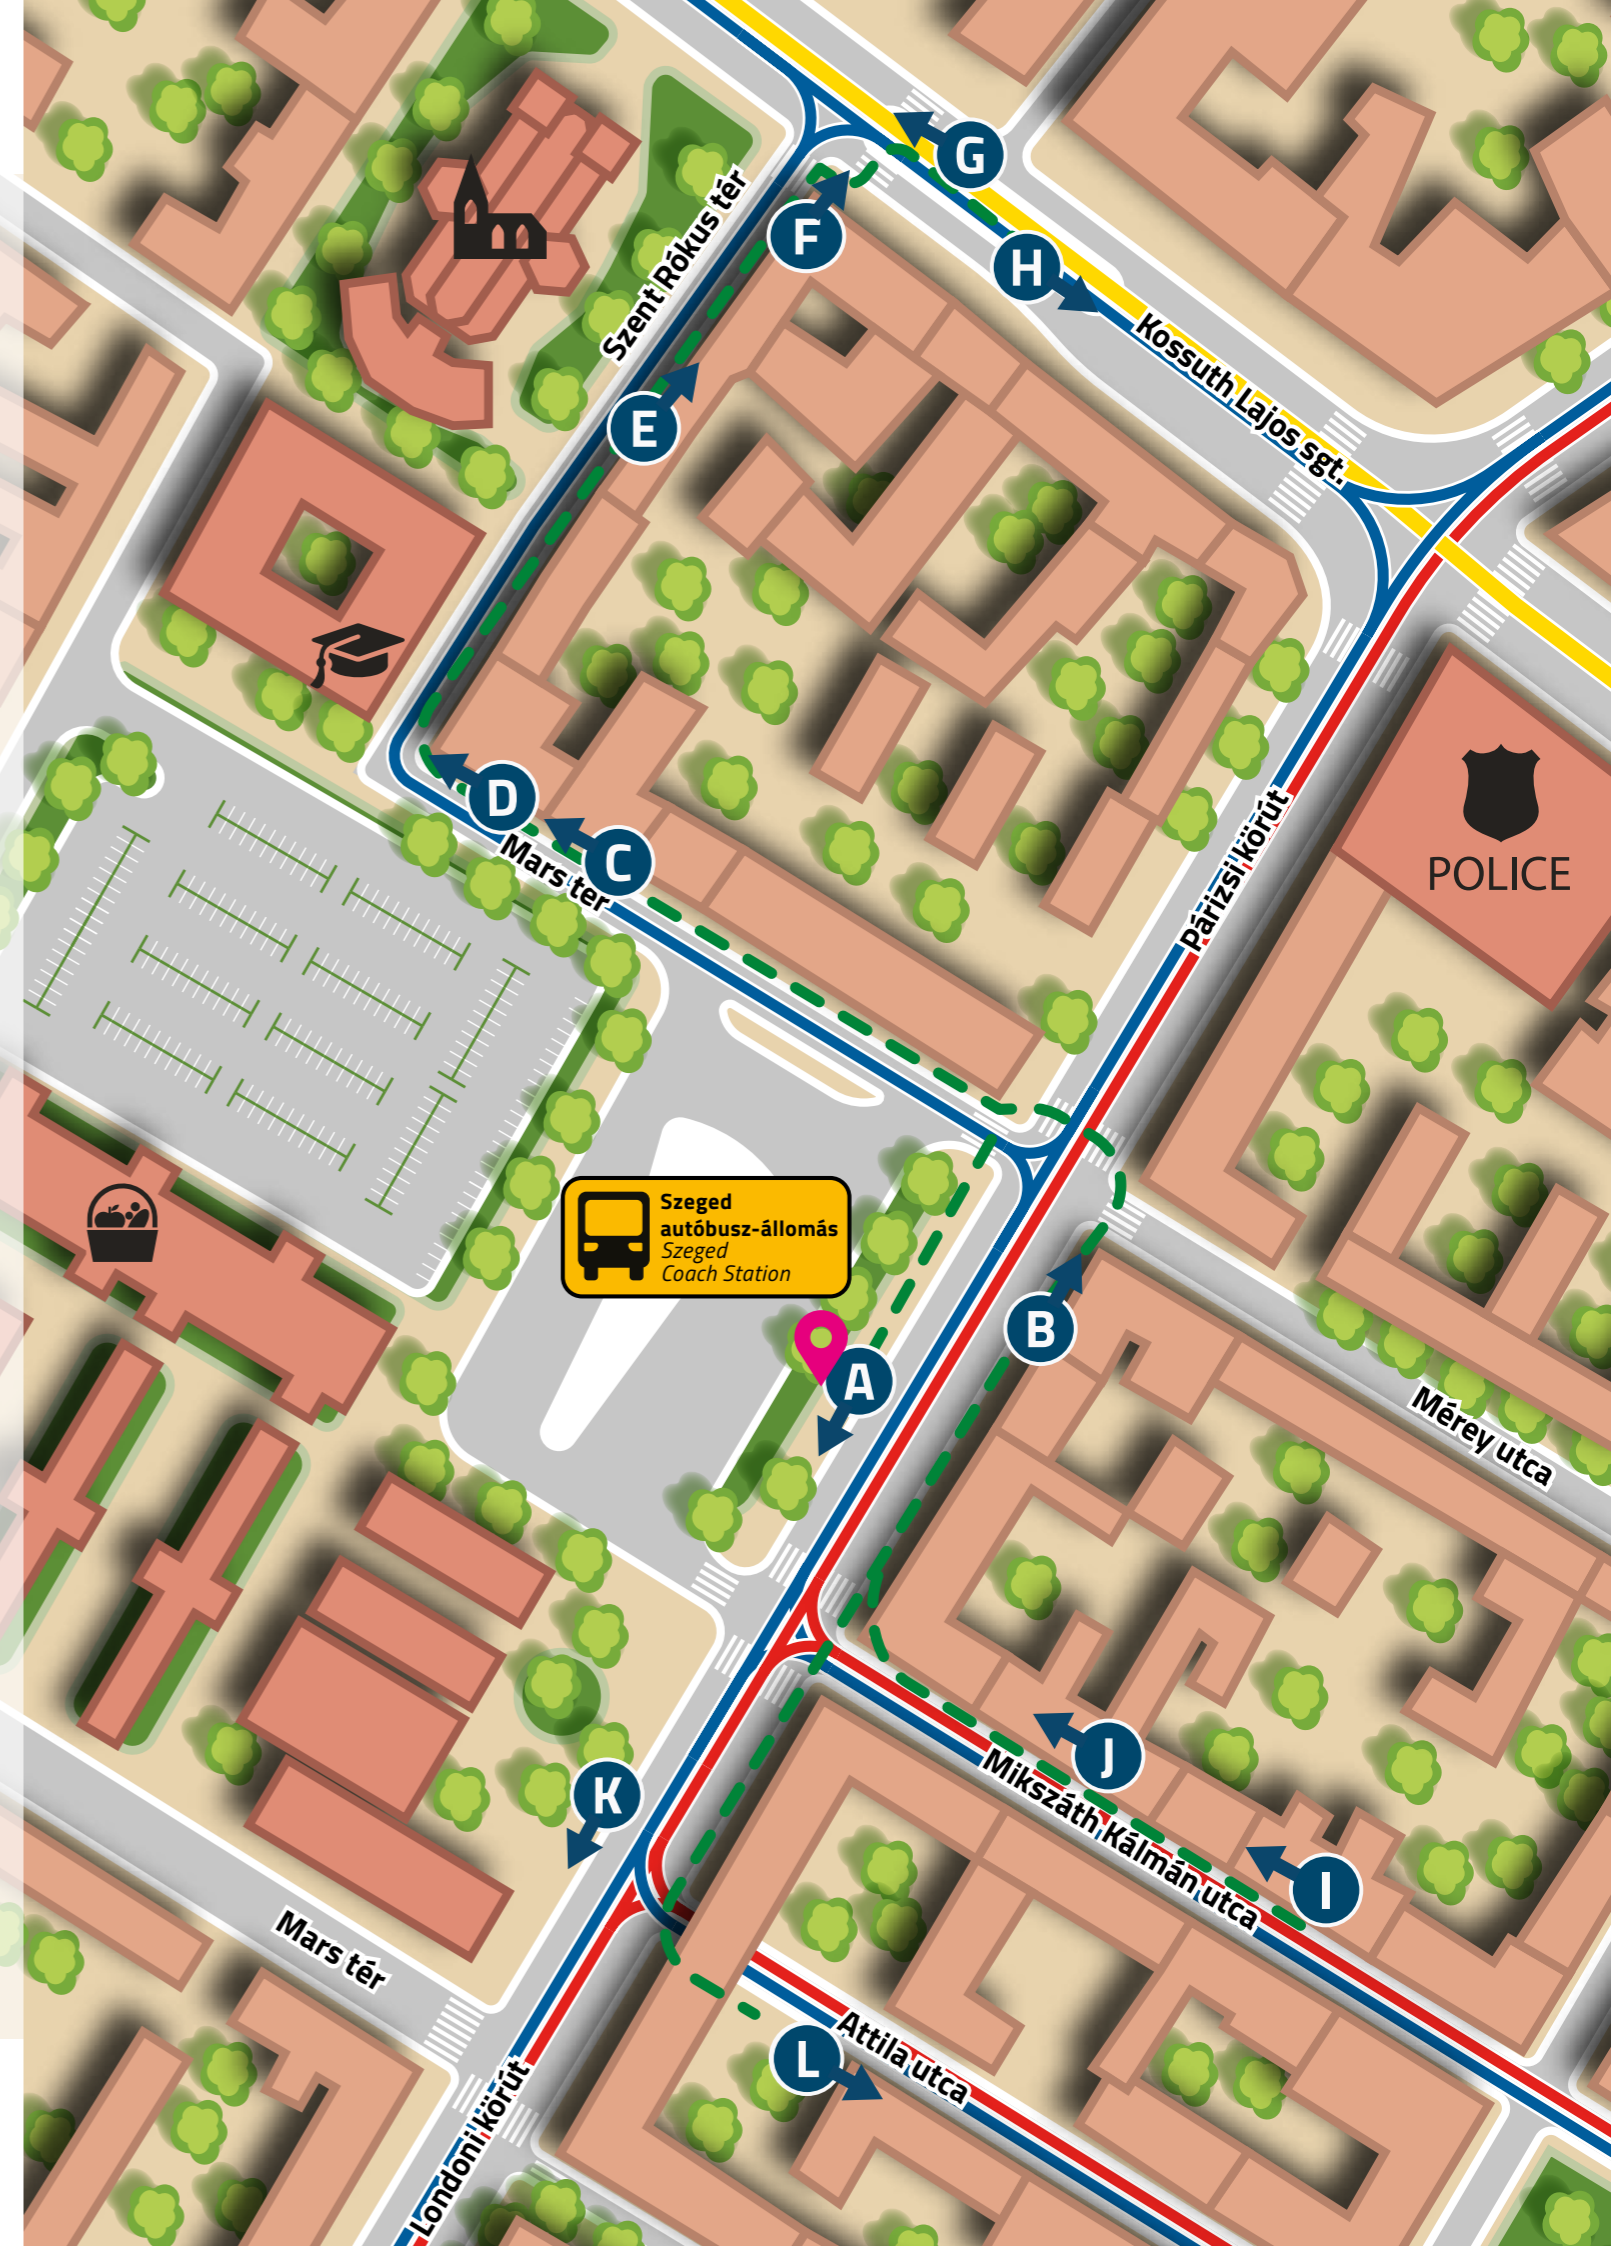

B Mars tér (autóbusz állomás)

- **5** ▶ Körtöltés utca
- **9** ▶ Vértói út
- **19** ▶ Makkosház
- **21** ▶ Új Petőfitelep
- **71 72** ▶ Szegedi Ipari Logisztikai Központ
- **72A** ▶ ELI Lézeres Kutatóközpont
- **73 73Y 74 74Y** ▶ Tápé, Csatár utca
- **77 77A 77Y** ▶ Baktó, Völgyérhát utca
- **79H** ▶ Szeged Ipari Logisztikai Központ / Fehértói Halgazdaság
- **93E** ▶ Kiskundorozsma, Czékus utca

C Mars tér (üzletsor)

- **78 78A** ▶ Béketelep ▶ Mars tér (üzletsor)

D Mars tér (üzletsor)

- **7F 67 67Y** ▶ Kiskundorozsma, Fürdő
- **60 60Y 70** ▶ Mars tér (Szt. Rókus tér)
- **64** ▶ Repülőtér ▶ Krematórium
- Kereskedő köz (EXPO)
- **75** ▶ Kiskundorozsma, Czékus utca

E Mars tér (Szt. Rókus tér)

- **60 60Y** ▶ Szőreg, Malom

F Mars tér (Szt. Rókus tér)

- **70** ▶ Fűvészkert

G Rókusi templom

- **1** ▶ Szeged Plaza
- **2** ▶ Európa liget
- **71 72** ▶ Szegedi Ipari Logisztikai Központ
- **72A** ▶ ELI Lézeres Kutatóközpont
- **79H** ▶ Szegedi Ipari Logisztikai Központ / Fehértói Halgazdaság

H Rókusi templom

- **1 2** ▶ Szeged pályaudvar

I Mars tér (Mikszáth utca)

- **74A** ▶ Gyálarét
- **76 76Y** ▶ Szentmihály

J Mars tér (Mikszáth utca)

- **71A** ▶ Katalin utca
- **72A** ▶ Erdélyi tér
- **93E** ▶ Kiskundorozsma, Czékus utca

K Mars tér (Attila utca)

- **7 7A** ▶ Bakay Nándor utca

L Attila utca (Mars tér)

- **7** ▶ Újszeged, Gyermekkórház
- **7A** ▶ Széchenyi tér

JELMAGYARÁZAT/LEGEND:

- gyalogos útvonal/on foot
- villamos vonal/tram line
- trolibusz vonal/trolleybus line
- autóbusz vonal/bus line
- Éjszakai autóbuszjárat /night service bus line
- Jegy- és bérletautomata/Ticket machine

Itt áll Ön!/You are here!