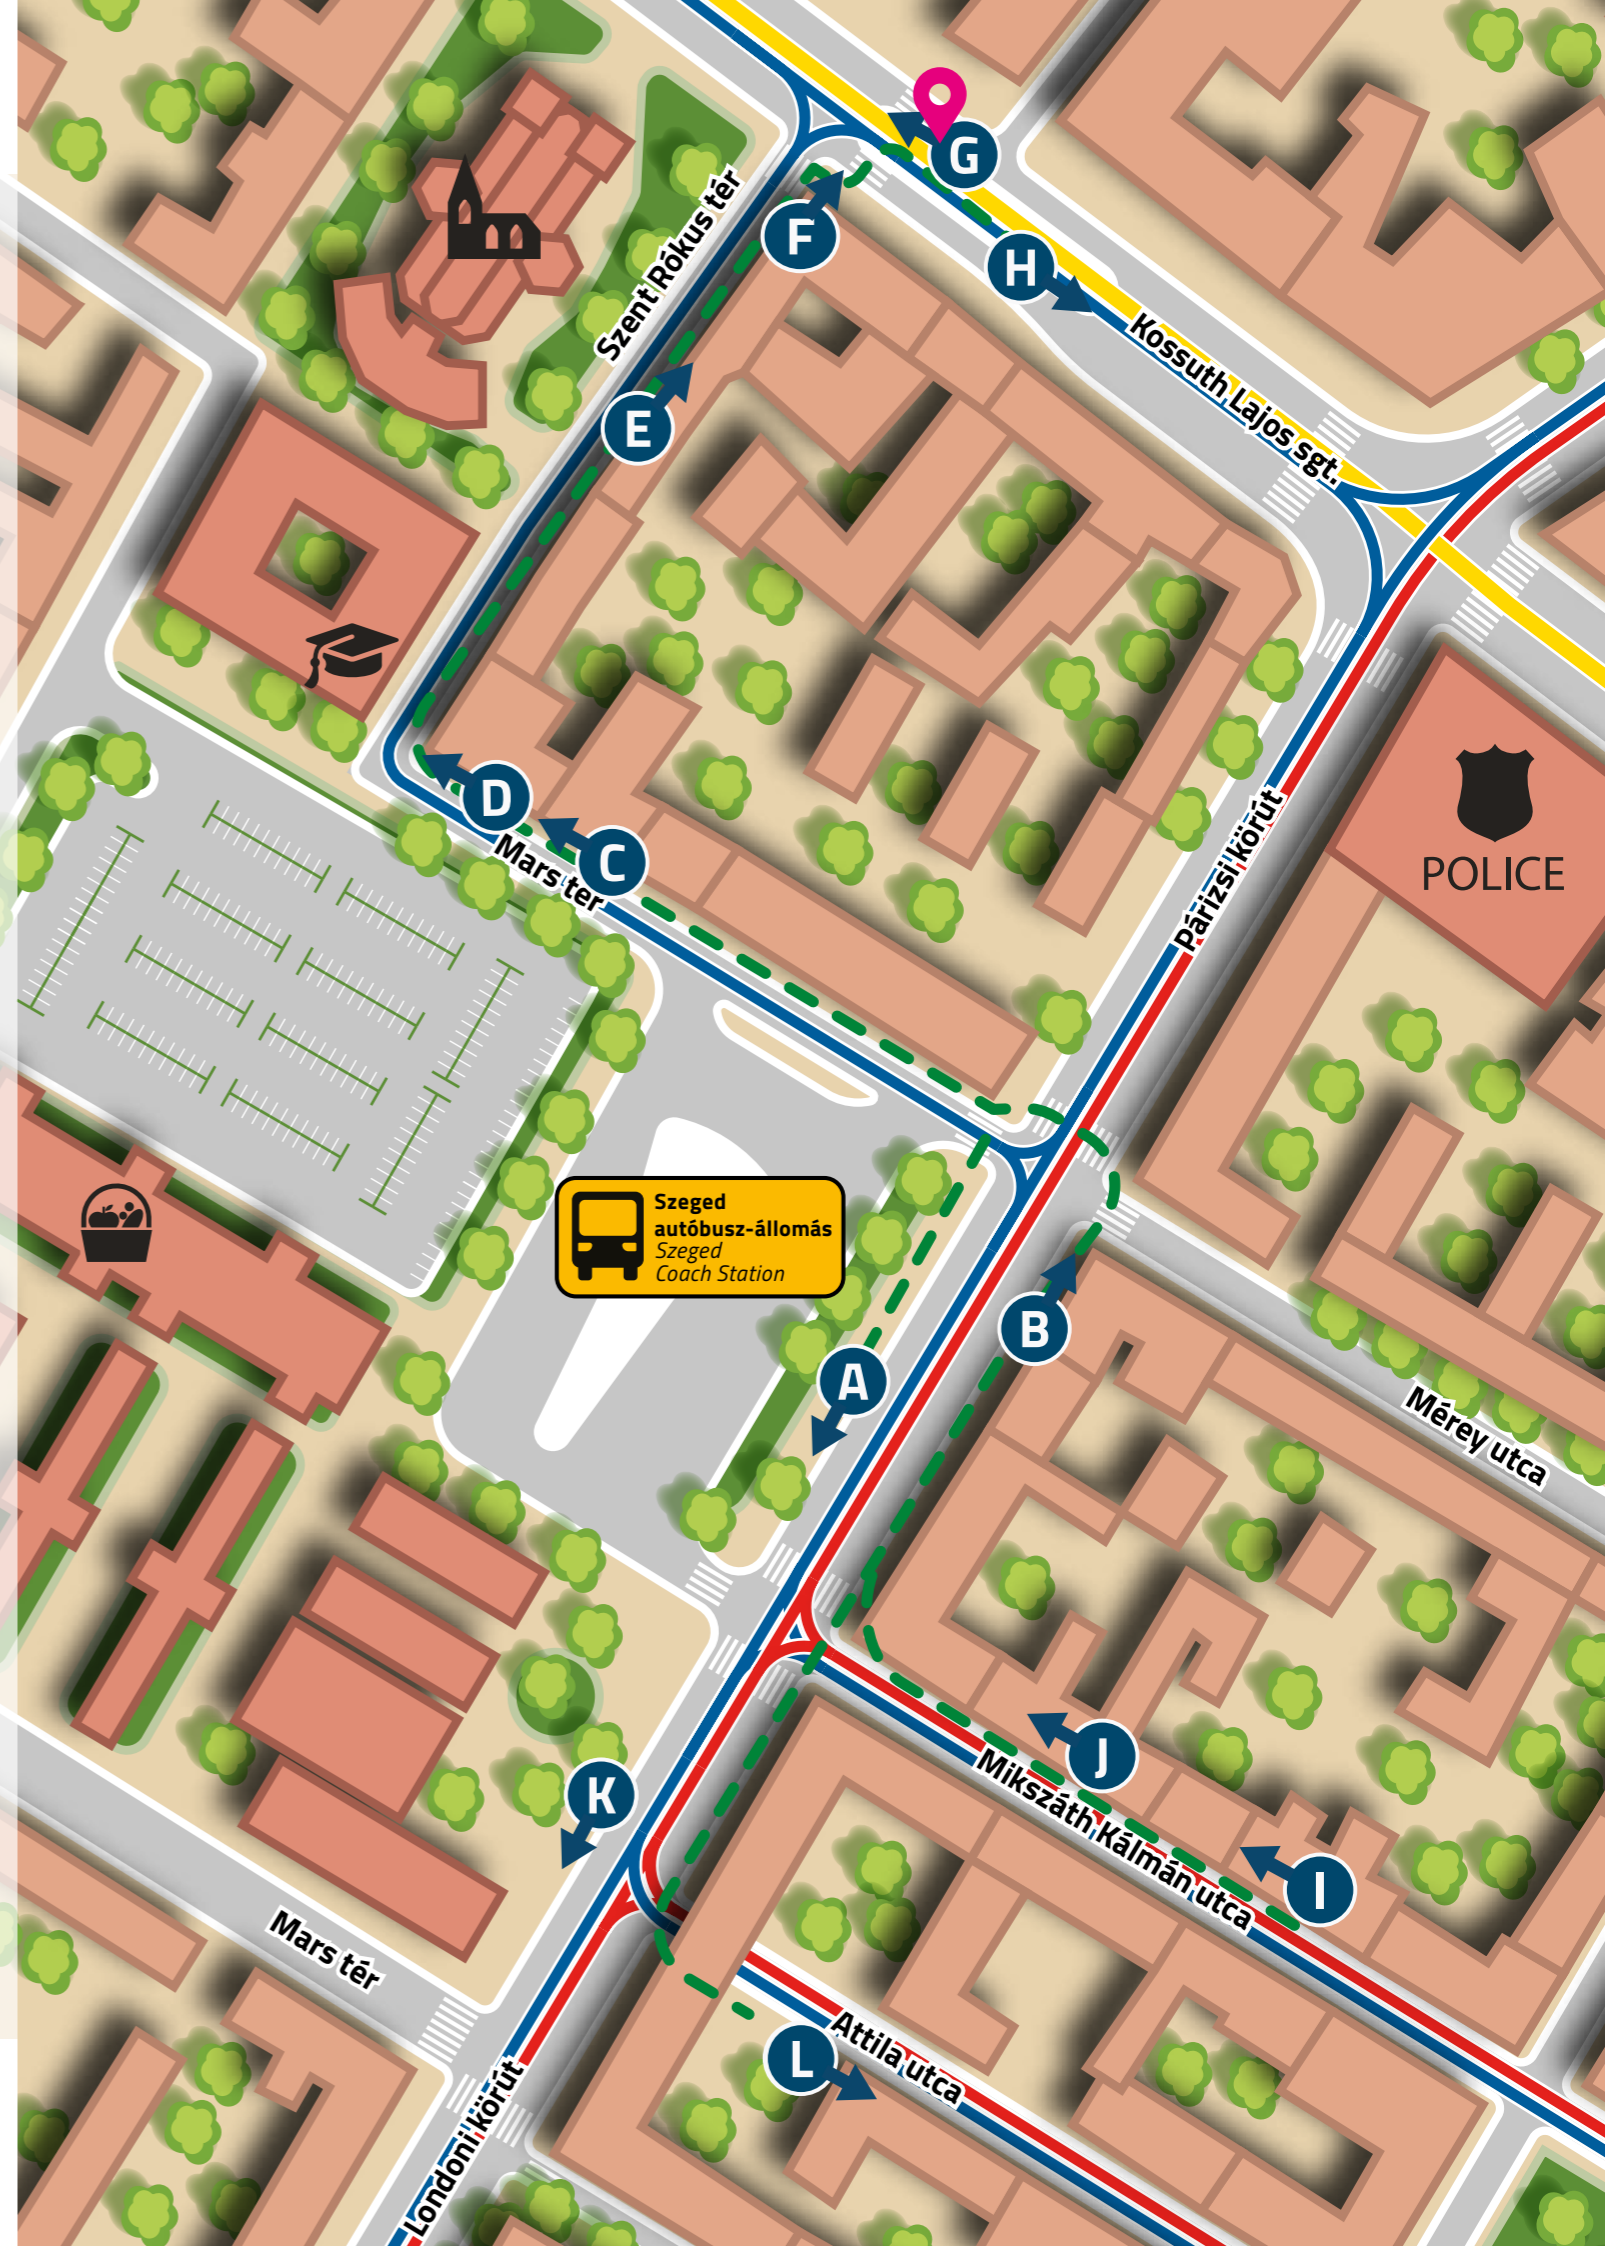

B Mars tér (autóbusz állomás)

- **5** ▶ Körtöltés utca
- **9** ▶ Vértói út
- **19** ▶ Makkosház
- **21** ▶ Új Petőfitelep
- **71 72** ▶ Szegedi Ipari Logisztikai Központ
- **72A** ▶ ELI Lézeres Kutatóközpont
- **73 73Y 74 74Y** ▶ Tápé, Csatár utca
- **77 77A 77Y** ▶ Baktó, Völgyérhát utca
- **79H** ▶ Szeged Ipari Logisztikai Központ / Fehértói Halgazdaság
- **93E** ▶ Kiskundorozsma, Czékus utca

C Mars tér (üzletsor)

- **78 78A** ▶ Béketelep ▶ Mars tér (üzletsor)

D Mars tér (üzletsor)

- **7F 67 67Y** ▶ Kiskundorozsma, Fürdő
- **60 60Y 70** ▶ Mars tér (Szt. Rókus tér)
- **64** ▶ Repülőtér ▶ Krematórium
  ▶ Kereskedő köz (EXPO)
- **75** ▶ Kiskundorozsma, Czékus utca

E Mars tér (Szt. Rókus tér)

- **60 60Y** ▶ Szőreg, Malom

F Mars tér (Szt. Rókus tér)

- **70** ▶ Fűvészkert

G Rókusi templom

- **1** ▶ Szeged Plaza
- **2** ▶ Európa liget
- **71 72** ▶ Szegedi Ipari Logisztikai Központ
- **72A** ▶ ELI Lézeres Kutatóközpont
- **79H** ▶ Szegedi Ipari Logisztikai Központ / Fehértói Halgazdaság

H Rókusi templom

- **1 2** ▶ Szeged pályaudvar

I Mars tér (Mikszáth utca)

- **74A** ▶ Gyálarét
- **76 76Y** ▶ Szentmihály

J Mars tér (Mikszáth utca)

- **71A** ▶ Katalin utca
- **72A** ▶ Erdélyi tér
- **93E** ▶ Kiskundorozsma, Czékus utca

K Mars tér (Attila utca)

- **7 7A** ▶ Bakay Nándor utca

L Attila utca (Mars tér)

- **7** ▶ Újszeged, Gyermekkórház
- **7A** ▶ Széchenyi tér

JELMAGYARÁZAT/LEGEND:

- gyalogos útvonal/on foot
- trolibusz vonal/trolleybus line
- villamos vonal/tram line
- autóbusz vonal/bus line
- Éjszakai autóbuszjárat /night service bus line
- Jegy- és bérletautomata/Ticket machine

Itt áll Ön!/You are here!