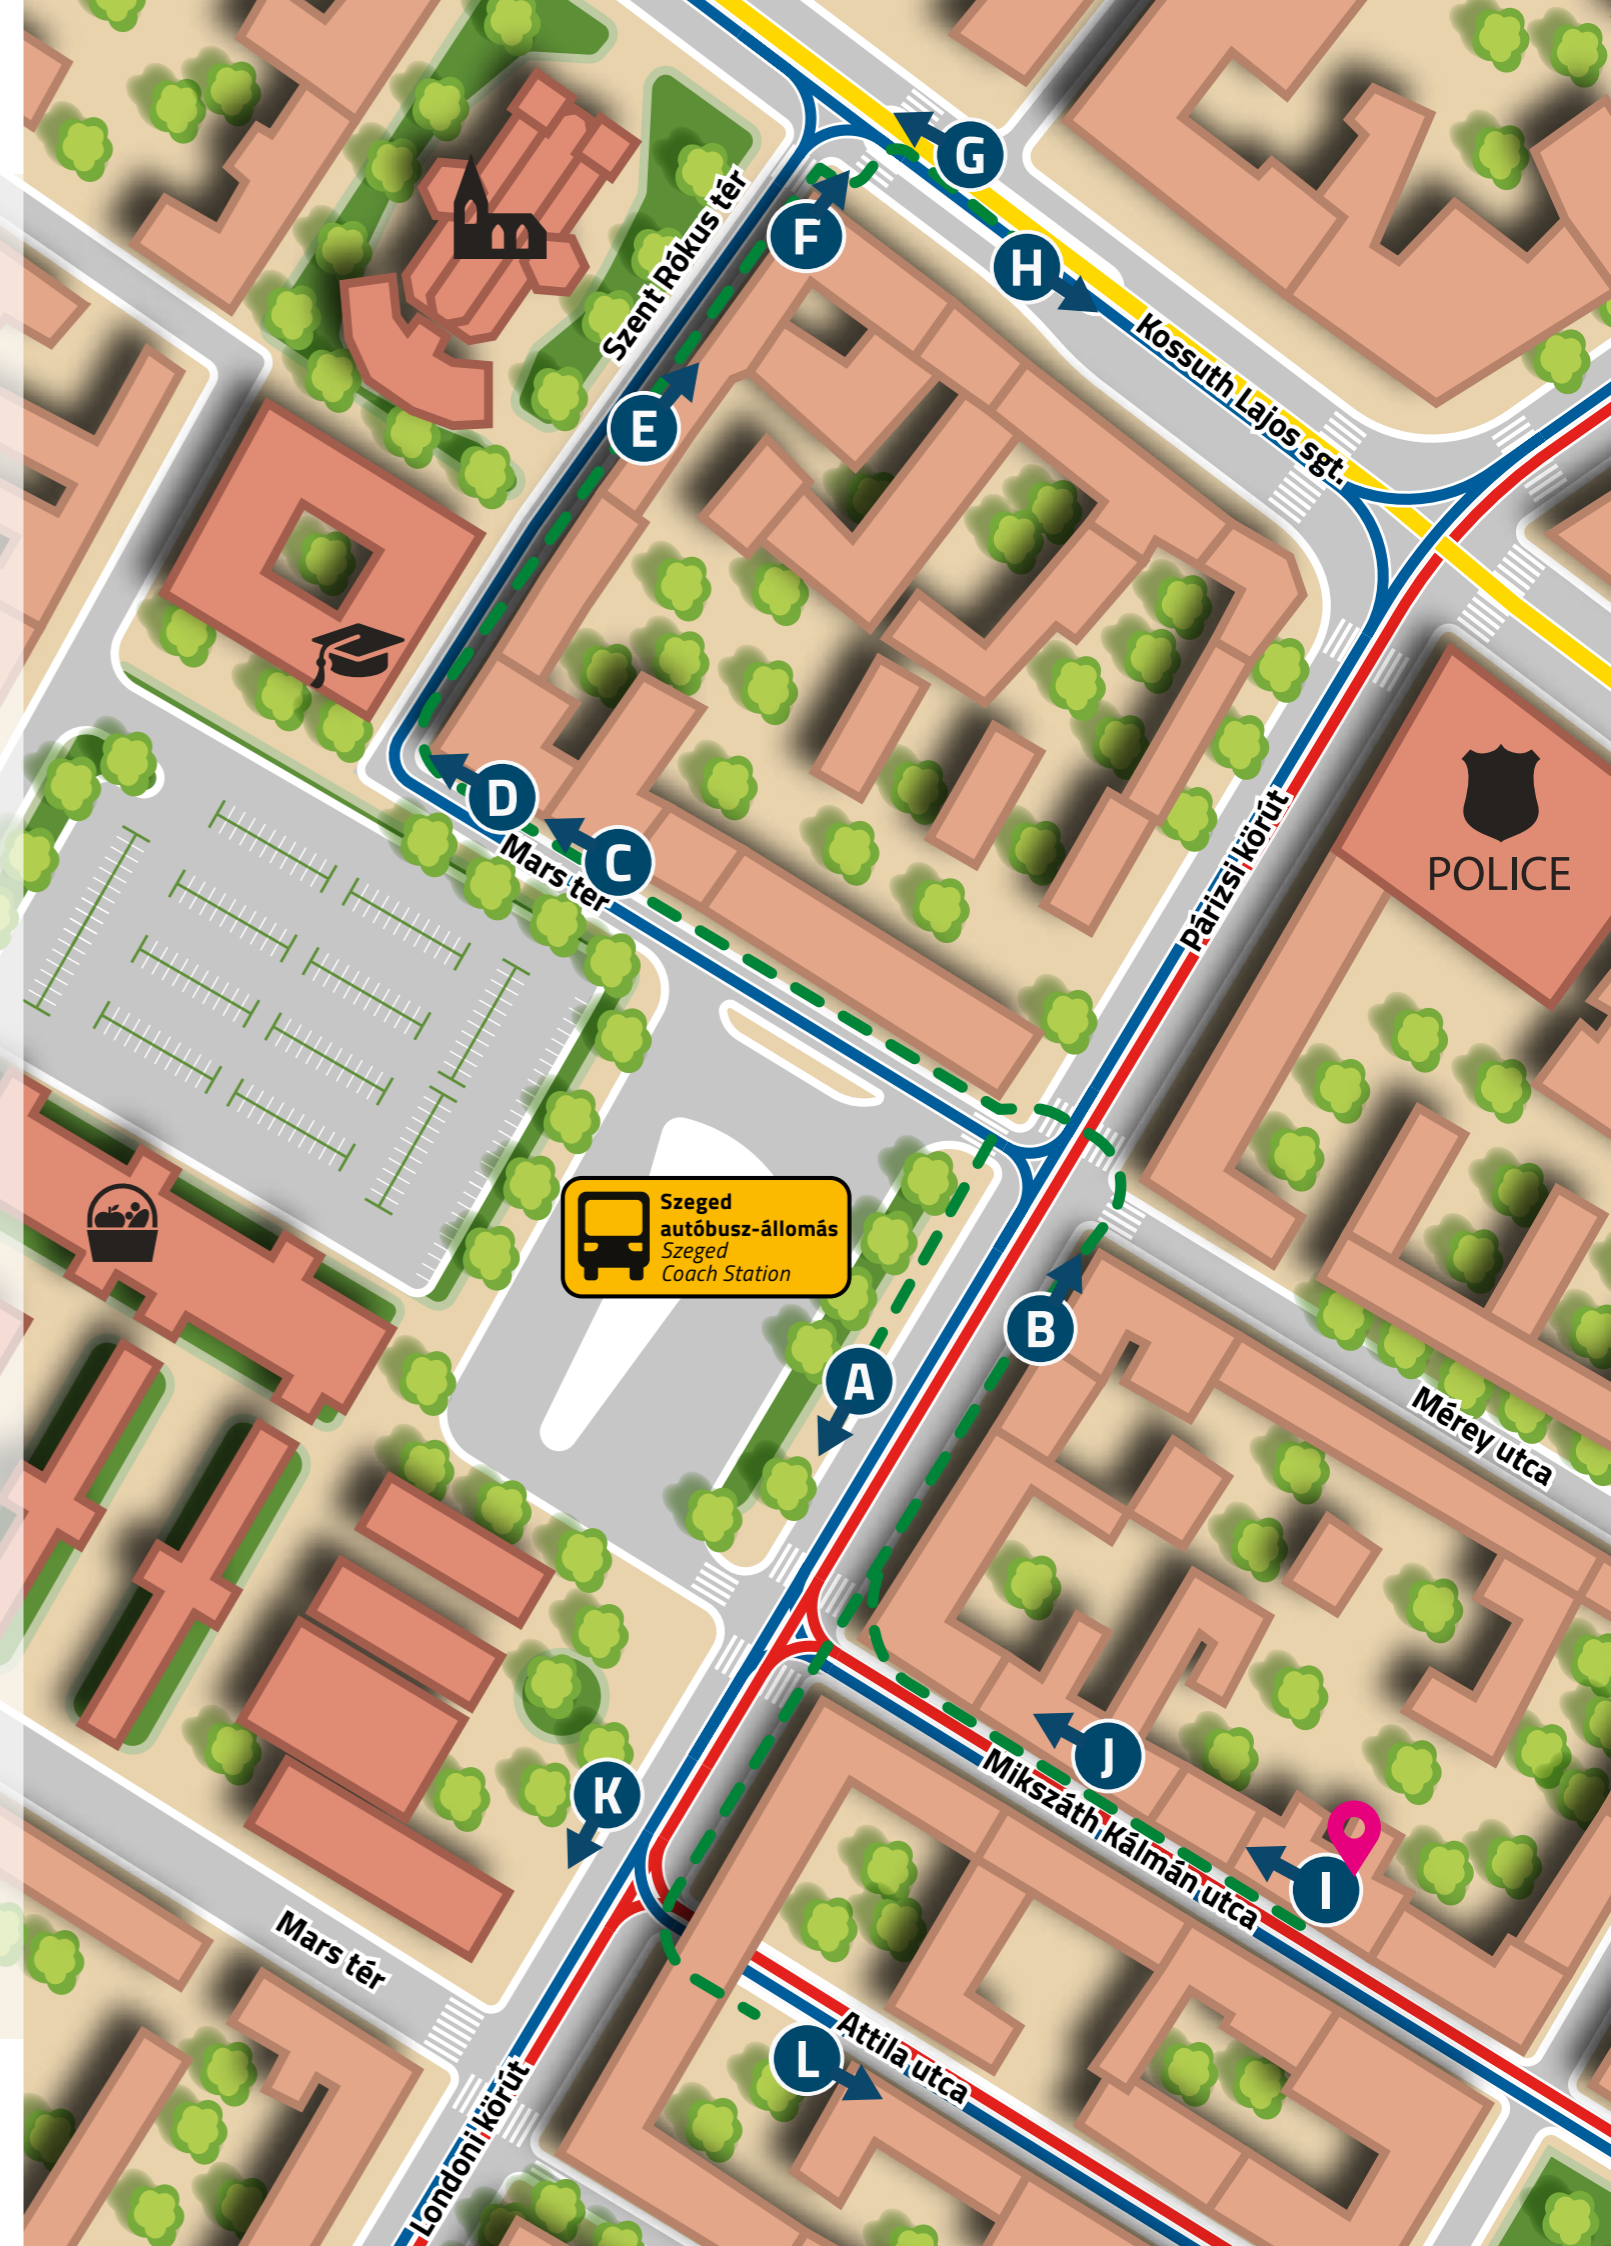

B Mars tér (autóbusz állomás)

- **5** ▶ Körtöltés utca
- **9** ▶ Vértói út
- **19** ▶ Makkosház
- **21** ▶ Új Petőfitelep
- **71 72** ▶ Szegedi Ipari Logisztikai Központ
- **72A** ▶ ELI Lézeres Kutatóközpont
- **73 73Y 74 74Y** ▶ Tápé, Csatár utca
- **77 77A 77Y** ▶ Baktó, Völgyérhát utca
- **79H** ▶ Szeged Ipari Logisztikai Központ / Fehértói Halgazdaság
- **93E** ▶ Kiskundorozsma, Czékus utca

C Mars tér (üzletsor)

- **78 78A** ▶ Béketelep ▶ Mars tér (üzletsor)

D Mars tér (üzletsor)

- **7F 67 67Y** ▶ Kiskundorozsma, Fürdő
- **60 60Y 70** ▶ Mars tér (Szt. Rókus tér)
- **64** ▶ Repülőtér ▶ Krematórium
  ▶ Kereskedő köz (EXPO)
- **75** ▶ Kiskundorozsma, Czékus utca

E Mars tér (Szt. Rókus tér)

- **60 60Y** ▶ Szőreg, Malom

F Mars tér (Szt. Rókus tér)

- **70** ▶ Fűvészkert

G Rókusi templom

- **1** ▶ Szeged Plaza
- **2** ▶ Európa liget
- **71 72** ▶ Szegedi Ipari Logisztikai Központ
- **72A** ▶ ELI Lézeres Kutatóközpont
- **79H** ▶ Szegedi Ipari Logisztikai Központ / Fehértói Halgazdaság

H Rókusi templom

- **1 2** ▶ Szeged pályaudvar

I Mars tér (Mikszáth utca)

- **74A** ▶ Gyálarét
- **76 76Y** ▶ Szentmihály

J Mars tér (Mikszáth utca)

- **71A** ▶ Katalin utca
- **72A** ▶ Erdélyi tér
- **93E** ▶ Kiskundorozsma, Czékus utca

K Mars tér (Attila utca)

- **7 7A** ▶ Bakay Nándor utca

L Attila utca (Mars tér)

- **7** ▶ Újszeged, Gyermekkórház
- **7A** ▶ Széchenyi tér

JELMAGYARÁZAT/LEGEND:

- gyalogos útvonal/on foot
- trolibusz vonal/trolleybus line
- villamos vonal/tram line
- autóbusz vonal/bus line
- Éjszakai autóbuszjárat /night service bus line
- Jegy- és bérletautomata/Ticket machine

Itt áll Ön!/You are here!