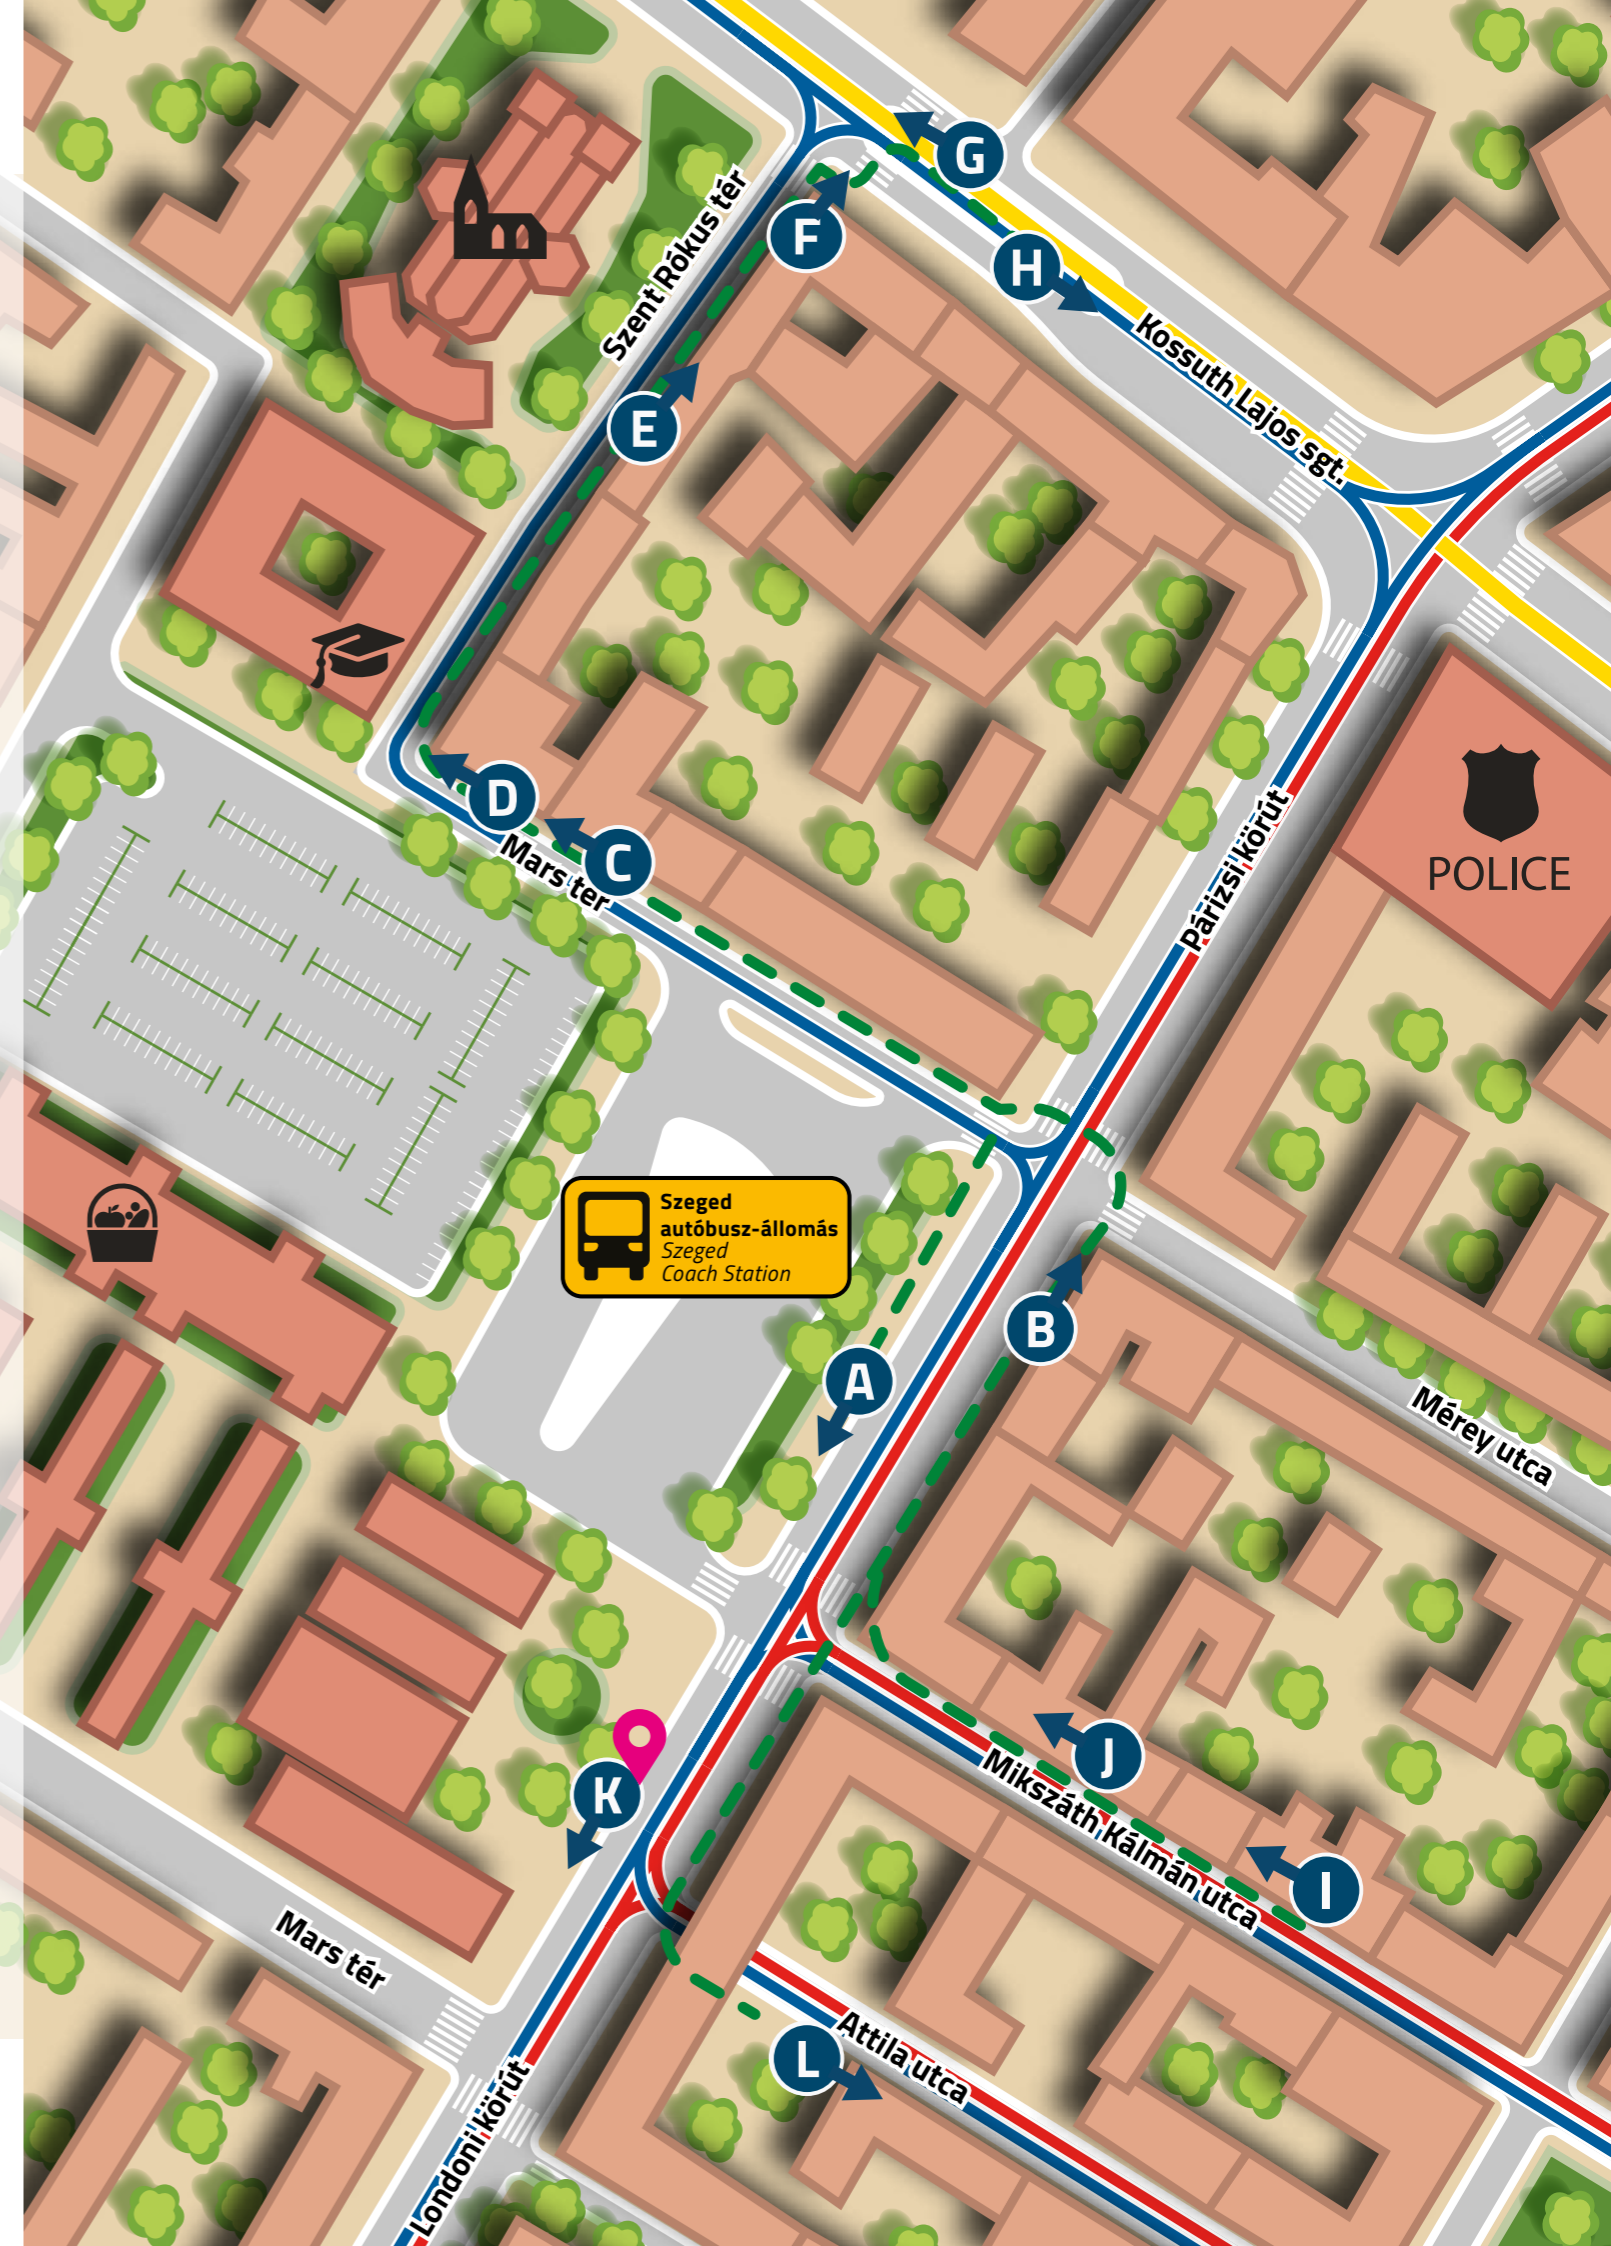

B Mars tér (autóbusz állomás)

- **5** ▶ Körtöltés utca
- **9** ▶ Vértói út
- **19** ▶ Makkosház
- **21** ▶ Új Petőfitelep
- **71 72** ▶ Szegedi Ipari Logisztikai Központ
- **72A** ▶ ELI Lézeres Kutatóközpont
- **73 73Y 74 74Y** ▶ Tápé, Csatár utca
- **77 77A 77Y** ▶ Baktó, Völgyérhát utca
- **79H** ▶ Szeged Ipari Logisztikai Központ / Fehértói Halgazdaság
- **93E** ▶ Kiskundorozsma, Czékus utca

C Mars tér (üzletsor)

- **78 78A** ▶ Béketelep ▶ Mars tér (üzletsor)

D Mars tér (üzletsor)

- **7F 67 67Y** ▶ Kiskundorozsma, Fürdő
- **60 60Y 70** ▶ Mars tér (Szt. Rókus tér)
- **64** ▶ Repülőtér ▶ Krematórium
- Kereskedő köz (EXPO)
- **75** ▶ Kiskundorozsma, Czékus utca

E Mars tér (Szt. Rókus tér)

- **60 60Y** ▶ Szőreg, Malom

F Mars tér (Szt. Rókus tér)

- **70** ▶ Fűvészkert

G Rókusi templom

- **1** ▶ Szeged Plaza
- **2** ▶ Európa liget
- **71 72** ▶ Szegedi Ipari Logisztikai Központ
- **72A** ▶ ELI Lézeres Kutatóközpont
- **79H** ▶ Szegedi Ipari Logisztikai Központ / Fehértói Halgazdaság

H Rókusi templom

- **1 2** ▶ Szeged pályaudvar

I Mars tér (Mikszáth utca)

- **74A** ▶ Gyálarét
- **76 76Y** ▶ Szentmihály

J Mars tér (Mikszáth utca)

- **71A** ▶ Katalin utca
- **72A** ▶ Erdélyi tér
- **93E** ▶ Kiskundorozsma, Czékus utca

K Mars tér (Attila utca)

- **7 7A** ▶ Bakay Nándor utca

L Attila utca (Mars tér)

- **7** ▶ Újszeged, Gyermekkórház
- **7A** ▶ Széchenyi tér

JELMAGYARÁZAT/LEGEND:

- gyalogos útvonal/on foot
- trolibusz vonal/trolleybus line
- villamos vonal/tram line
- autóbusz vonal/bus line
- Éjszakai autóbuszjárat /night service bus line
- Jegy- és bérletautomata/Ticket machine

Itt áll Ön!/You are here!