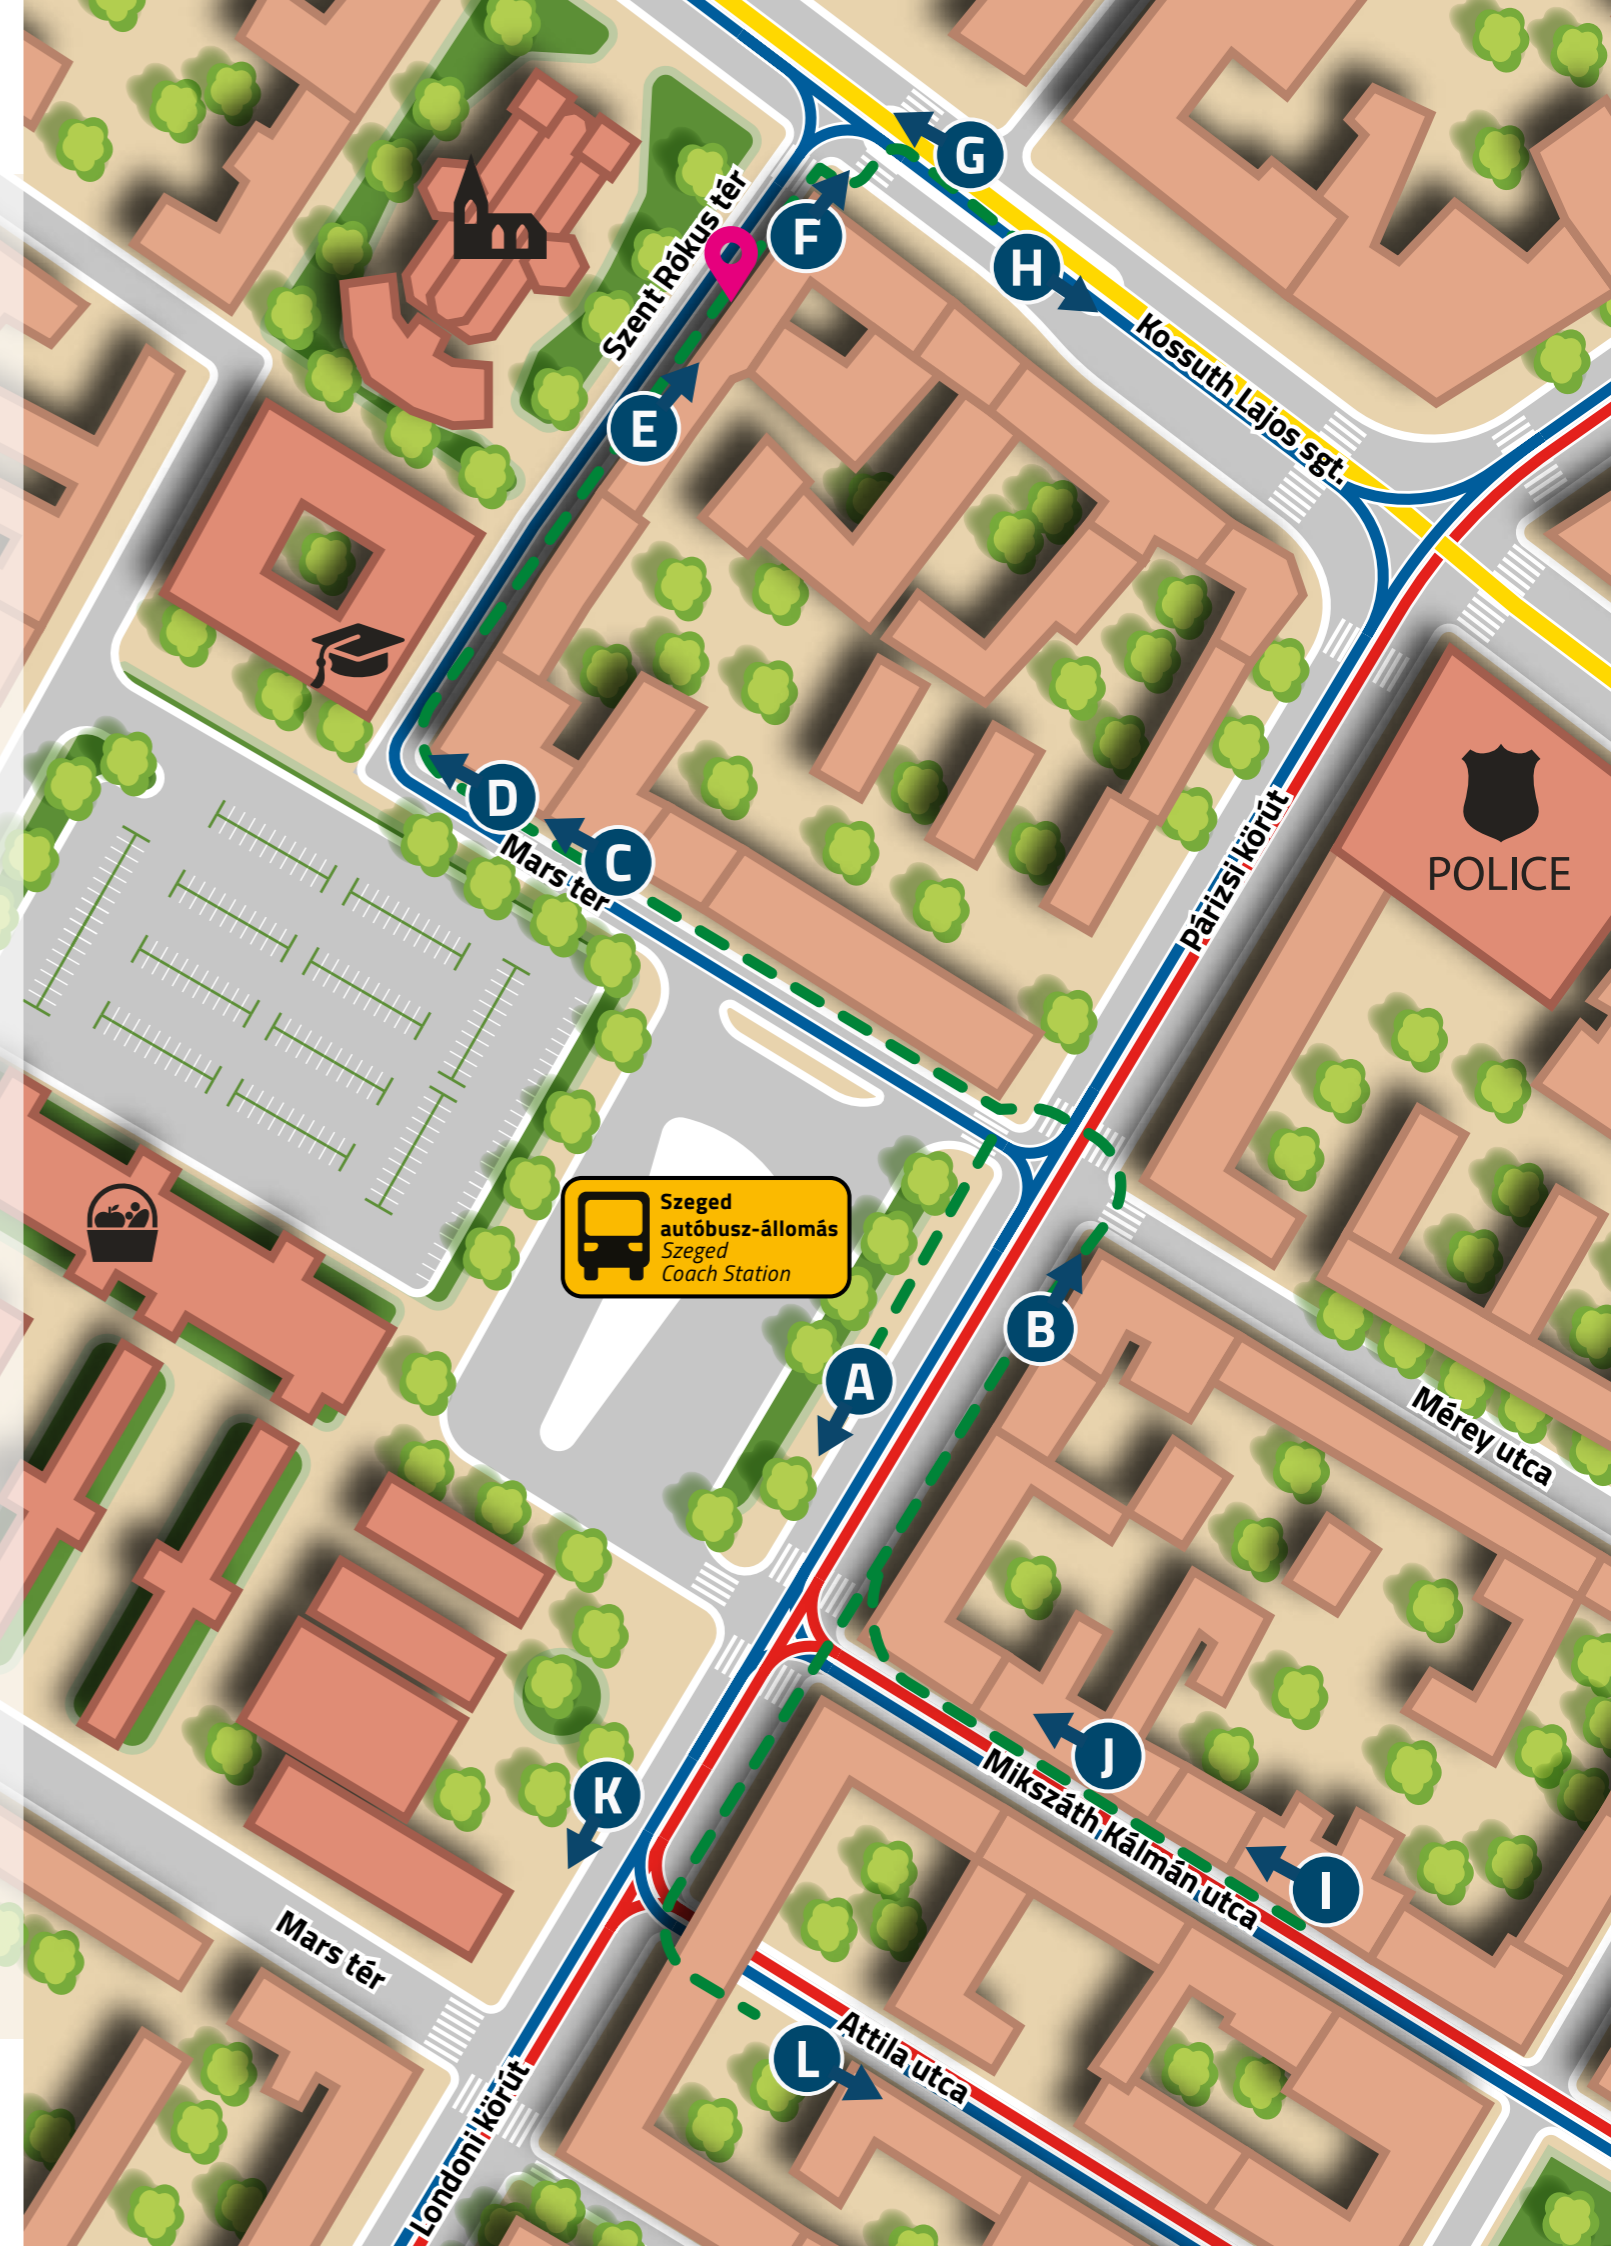

B Mars tér (autóbusz állomás)

- **5** ▶ Körtöltés utca
- **9** ▶ Vértói út
- **19** ▶ Makkosház
- **21** ▶ Új Petőfitelep
- **71 72** ▶ Szegedi Ipari Logisztikai Központ
- **72A** ▶ ELI Lézeres Kutatóközpont
- **73 73Y 74 74Y** ▶ Tápé, Csatár utca
- **77 77A 77Y** ▶ Baktó, Völgyérhát utca
- **79H** ▶ Szeged Ipari Logisztikai Központ / Fehértói Halgazdaság
- **93E** ▶ Kiskundorozsma, Czékus utca

C Mars tér (üzletsor)

- **78 78A** ▶ Béketelep ▶ Mars tér (üzletsor)

D Mars tér (üzletsor)

- **7F 67 67Y** ▶ Kiskundorozsma, Fürdő
- **60 60Y 70** ▶ Mars tér (Szt. Rókus tér)
- **64** ▶ Repülőtér ▶ Krematórium
  ▶ Kereskedő köz (EXPO)
- **75** ▶ Kiskundorozsma, Czékus utca

E Mars tér (Szt. Rókus tér)

- **60 60Y** ▶ Szőreg, Malom

F Mars tér (Szt. Rókus tér)

- **70** ▶ Fűvészkert

G Rókusi templom

- **1** ▶ Szeged Plaza
- **2** ▶ Európa liget
- **71 72** ▶ Szegedi Ipari Logisztikai Központ
- **72A** ▶ ELI Lézeres Kutatóközpont
- **79H** ▶ Szegedi Ipari Logisztikai Központ / Fehértói Halgazdaság

H Rókusi templom

- **1 2** ▶ Szeged pályaudvar

I Mars tér (Mikszáth utca)

- **74A** ▶ Gyálarét
- **76 76Y** ▶ Szentmihály

J Mars tér (Mikszáth utca)

- **71A** ▶ Katalin utca
- **72A** ▶ Erdélyi tér
- **93E** ▶ Kiskundorozsma, Czékus utca

K Mars tér (Attila utca)

- **7 7A** ▶ Bakay Nándor utca

L Attila utca (Mars tér)

- **7** ▶ Újszeged, Gyermekkórház
- **7A** ▶ Széchenyi tér

JELMAGYARÁZAT/LEGEND:

- gyalogos útvonal/on foot
- trolibusz vonal/trolleybus line
- villamos vonal/tram line
- autóbusz vonal/bus line
- Éjszakai autóbuszjárat /night service bus line
- Jegy- és bérletautomata/Ticket machine

Itt áll Ön!/You are here!