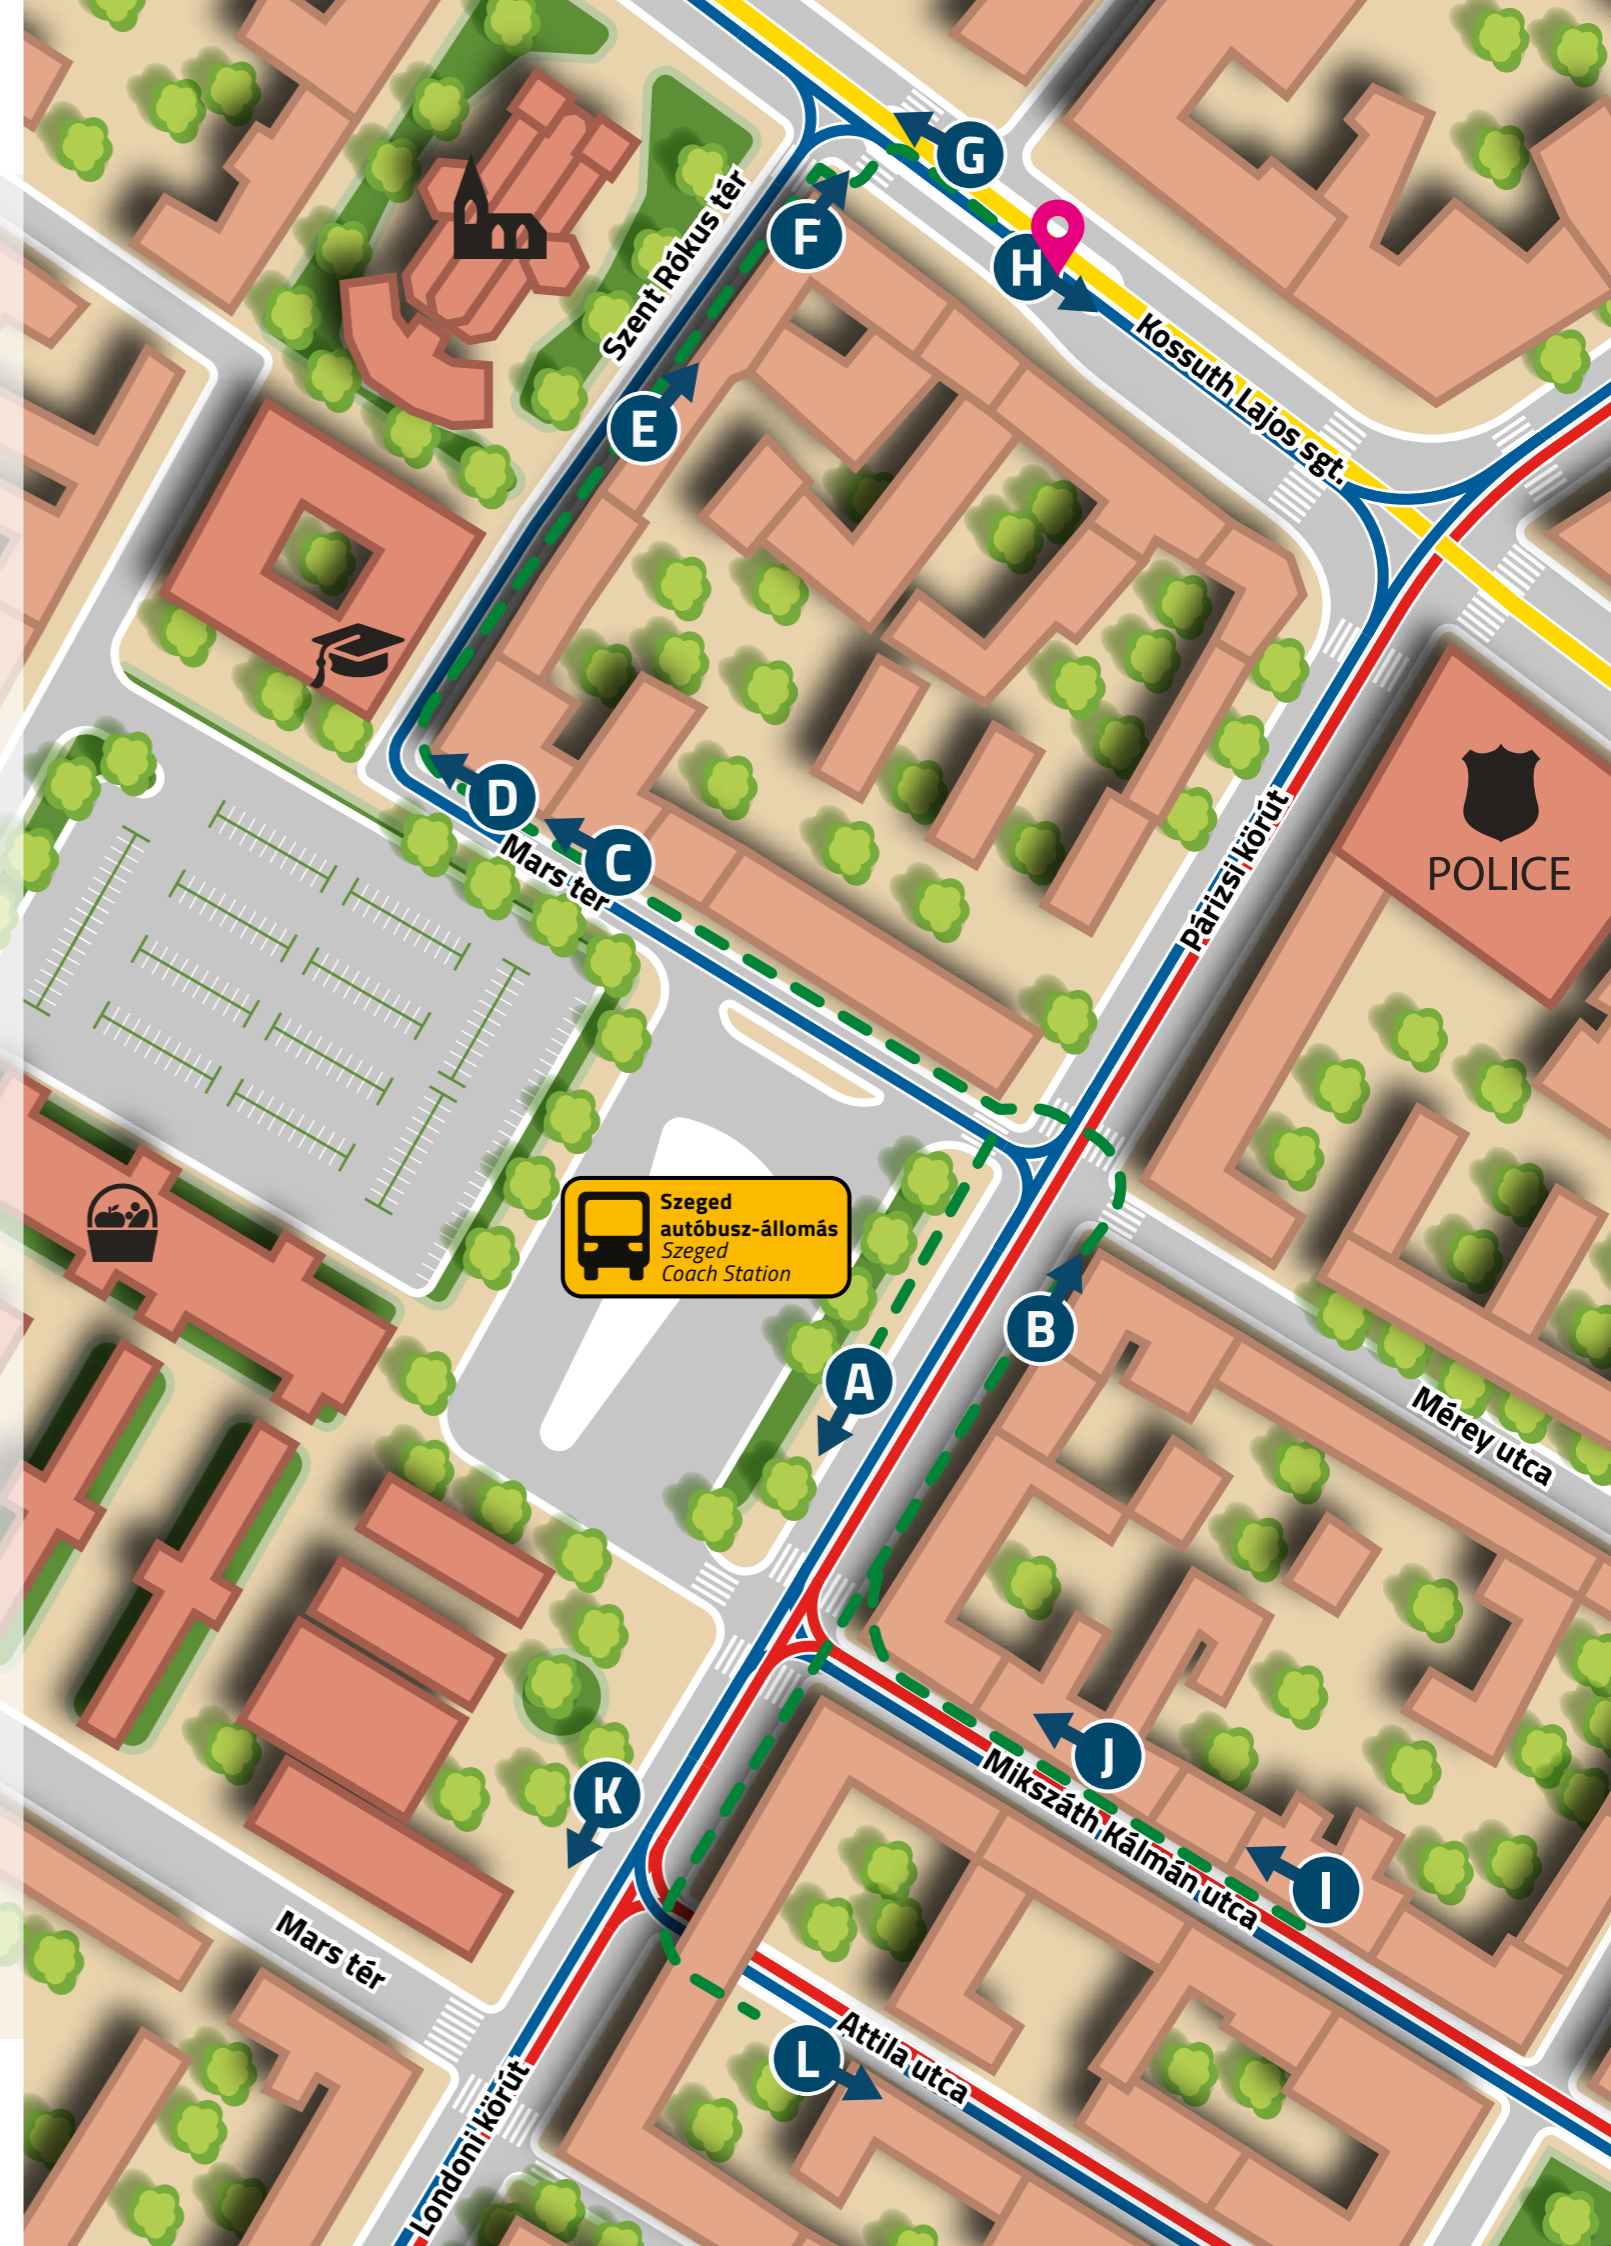

B Mars tér (autóbusz állomás)

- **5** ▶ Körtöltés utca
- **9** ▶ Vértói út
- **19** ▶ Makkosház
- **21** ▶ Új Petőfitelep
- **71 72** ▶ Szegedi Ipari Logisztikai Központ
- **72A** ▶ ELI Lézeres Kutatóközpont
- **73 73Y 74 74Y** ▶ Tápé, Csatár utca
- **77 77A 77Y** ▶ Baktó, Völgyérhát utca
- **79H** ▶ Szeged Ipari Logisztikai Központ / Fehértói Halgazdaság
- **93E** ▶ Kiskundorozsma, Czékus utca

C Mars tér (üzletsor)

- **78 78A** ▶ Béketelep ▶ Mars tér (üzletsor)

D Mars tér (üzletsor)

- **7F 67 67Y** ▶ Kiskundorozsma, Fürdő
- **60 60Y 70** ▶ Mars tér (Szt. Rókus tér)
- **64** ▶ Repülőtér ▶ Krematórium
- Kereskedő köz (EXPO)
- **75** ▶ Kiskundorozsma, Czékus utca

E Mars tér (Szt. Rókus tér)

- **60 60Y** ▶ Szőreg, Malom

F Mars tér (Szt. Rókus tér)

- **70** ▶ Fűvészkert

G Rókusi templom

- **1** ▶ Szeged Plaza
- **2** ▶ Európa liget
- **71 72** ▶ Szegedi Ipari Logisztikai Központ
- **72A** ▶ ELI Lézeres Kutatóközpont
- **79H** ▶ Szegedi Ipari Logisztikai Központ / Fehértói Halgazdaság

H Rókusi templom

- **1 2** ▶ Szeged pályaudvar

I Mars tér (Mikszáth utca)

- **74A** ▶ Gyálarét
- **76 76Y** ▶ Szentmihály

J Mars tér (Mikszáth utca)

- **71A** ▶ Katalin utca
- **72A** ▶ Erdélyi tér
- **93E** ▶ Kiskundorozsma, Czékus utca

K Mars tér (Attila utca)

- **7 7A** ▶ Bakay Nándor utca

L Attila utca (Mars tér)

- **7** ▶ Újszeged, Gyermekkórház
- **7A** ▶ Széchenyi tér

JELMAGYARÁZAT/LEGEND:

- gyalogos útvonal/on foot
- trolibusz vonal/trolleybus line
- villamos vonal/tram line
- autóbusz vonal/bus line
- Éjszakai autóbuszjárat /night service bus line
- Jegy- és bérletautomata/Ticket machine

Itt áll Ön!/You are here!